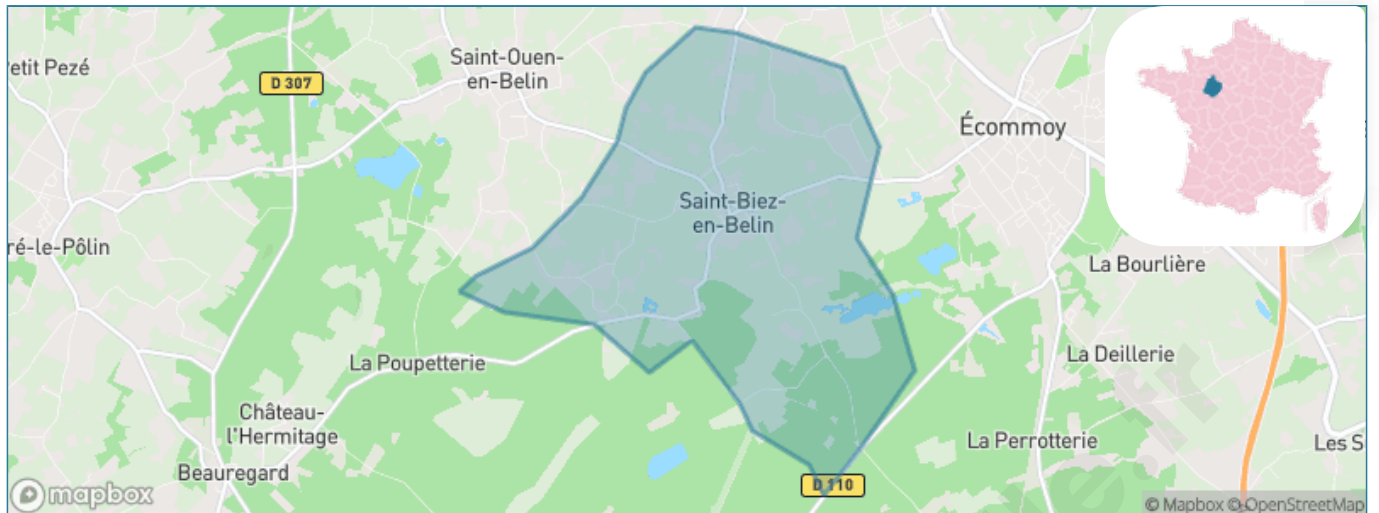

Version web

Ville de Saint-Biez-en-Belin

Présenté par

BIEN dans ma **VILLE** 

Sommaire

Situation géographique	3
Statistiques sur la population	4
Evolution du nombre d'habitants	4
Tranche d'âge	5
0-14 ans	5
15-29 ans	5
30-44 ans	5
45-59 ans	5
60-74 ans	5
75-89 ans	5
90 ans et +	5
Activité professionnelle	5
Agriculteurs	5
Artisans, Commerçants	5
Cadres et sup.	5
Professions intermédiaires	5
Employé	5
Ouvrier	5
Retraité	5
Autres	5
Niveau de diplôme	6
Sans diplôme ou CEP	6
Brevet, BEPC, DNB	6
CAP-BEP ou équivalent	6
BAC ou équivalent	6
BAC+2	6
BAC+3 ou +4	6
BAC+5 ou plus	6
Composition des ménages	6
Couple sans enfant	6
Couple avec enfant(s)	6
Famille monoparentale	6
Colocation / Autre	6
Personnes seules	6
Profil électoraux	7
Premier tour	7
Sécurité	8
Evolution du nombre d'infractions	8
Pour comparer	9
Services à la population	10
Commerce	10
Éducation	10
Villes autour de Saint-Biez-en-Belin	12
Avis sur la ville de Saint-Biez-en-Belin	13
Moyenne par critère	13
Villes autour de Saint-Biez-en-Belin	13
Répartition des avis par note	13
Répartition des avis par note	13

Situation géographique

i Informations clés

- **Région** : Pays de la Loire
- **Département** : Sarthe
- **Code postal** : 72220
- **Superficie** : 9 km²

Statistiques sur la population

Nombre d'habitants

710