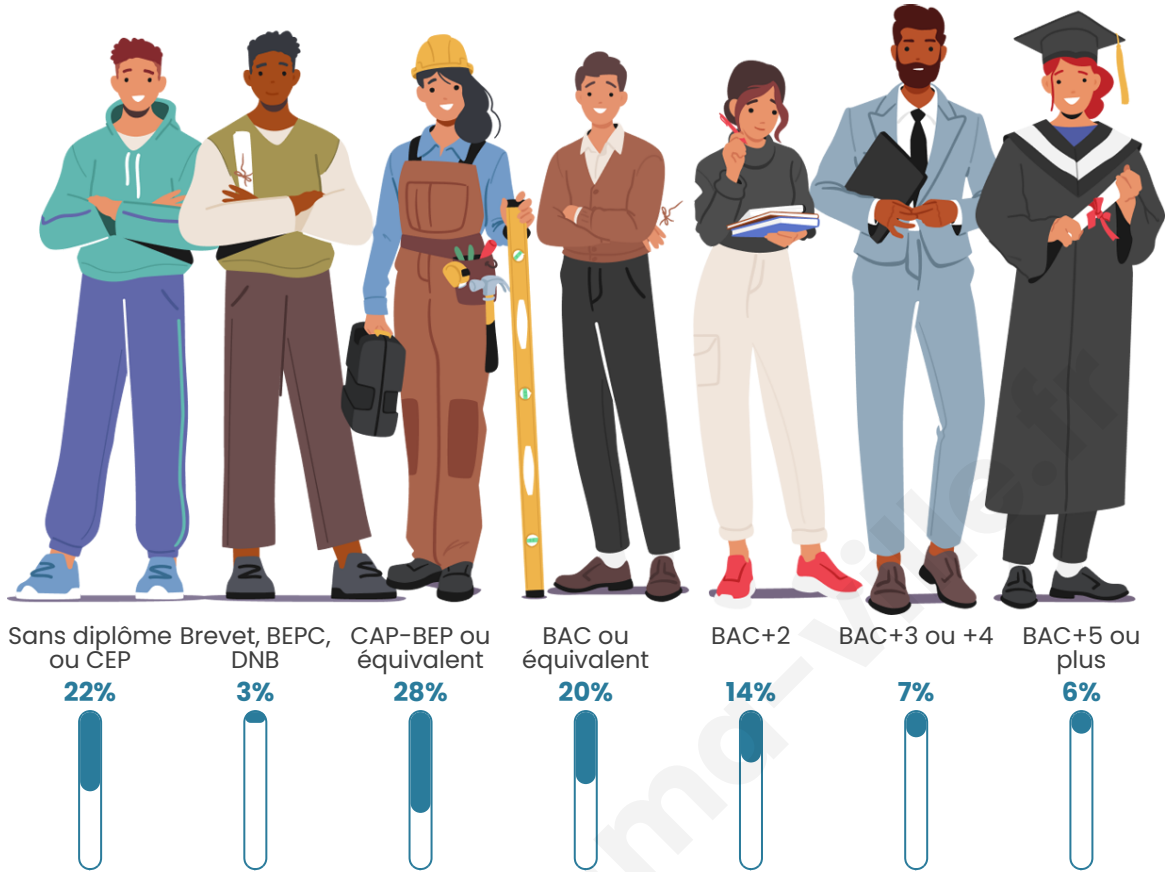

Tranche d'âge

Activité professionnelle

Niveau de diplôme

Composition des ménages

Profils électoraux

Premier tour

	Marine LE PEN	37.33 %
	Emmanuel MACRON	23.43 %
	Jean-Luc MÉLENCHON	11.44 %
	Éric ZEMMOUR	7.63 %
	Yannick JADOT	5.45 %
	Valérie PÉCRESSE	4.63 %
	Jean LASSALLE	3.54 %
	Fabien ROUSSEL	3.00 %
	Nicolas DUPONT-AIGNAN	1.63 %
	Anne HIDALGO	1.09 %
	Philippe POUTOU	0.54 %
	Nathalie ARTHAUD	0.27 %