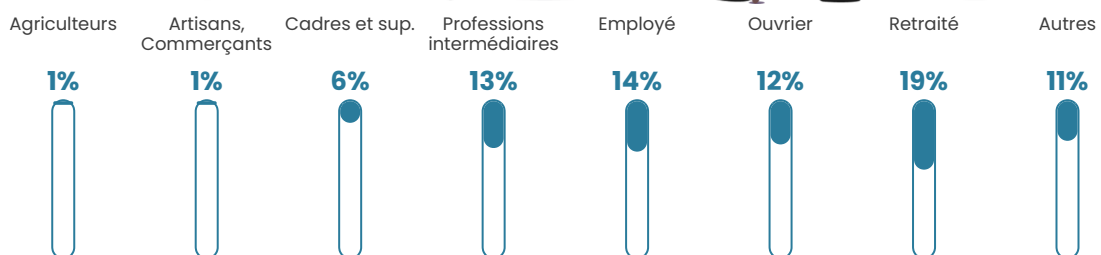

Revenu moyen

23 320 €/an

Evolution du nombre d'habitants

Sources : Institut national de la statistique et des études économiques (insee) selon Les dernières parutions officielles de 2024 portant sur les années 2020, 2021 et 2022.

Tranche d'âge

Activité professionnelle

Niveau de diplôme

Composition des ménages

Profils électoraux

Premier tour

	Marine LE PEN	37.33 %
	Emmanuel MACRON	23.43 %
	Jean-Luc MÉLENCHON	11.44 %
	Éric ZEMMOUR	7.63 %
	Yannick JADOT	5.45 %
	Valérie PÉCRESSE	4.63 %
	Jean LASSALLE	3.54 %
	Fabien ROUSSEL	3.00 %
	Nicolas DUPONT-AIGNAN	1.63 %
	Anne HIDALGO	1.09 %
	Philippe POUTOU	0.54 %
	Nathalie ARTHAUD	0.27 %