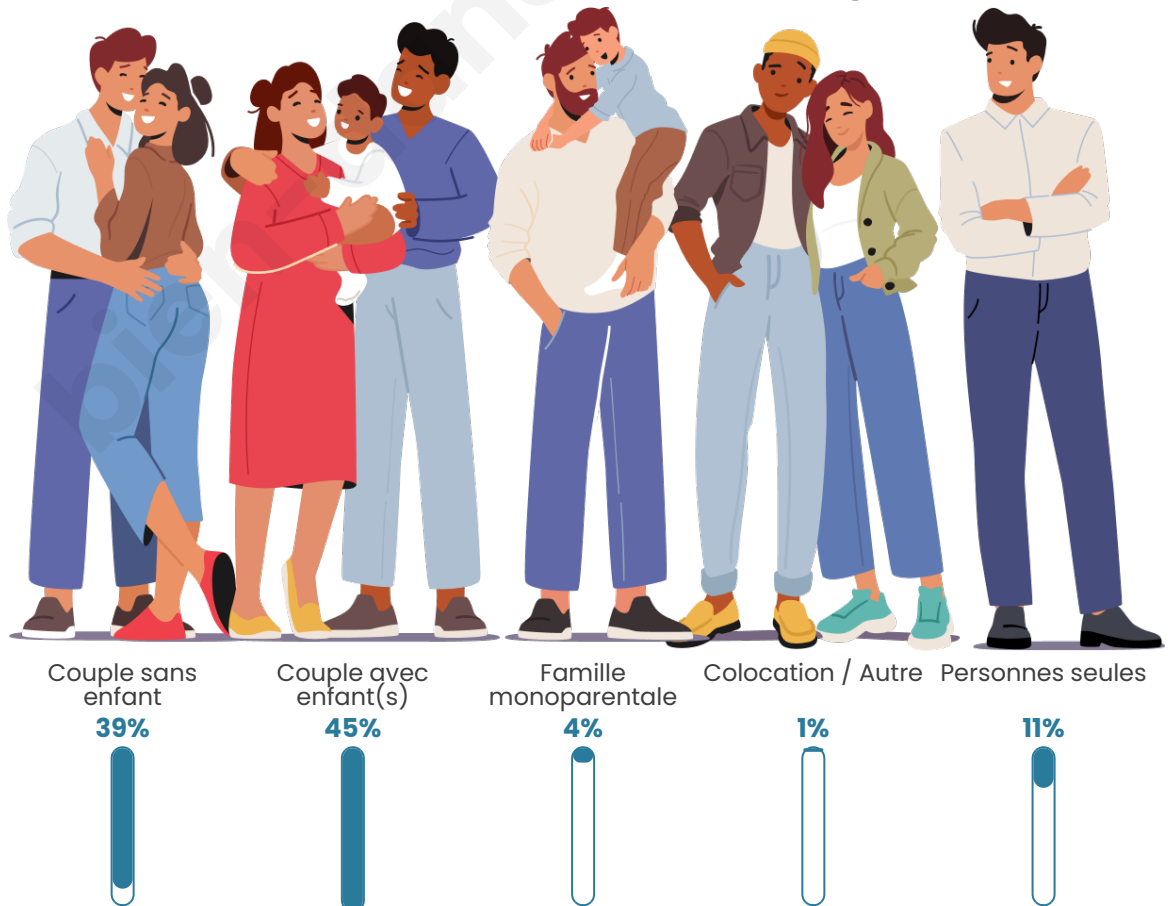

Tranche d'âge

Activité professionnelle

Niveau de diplôme

Composition des ménages

Profils électoraux

Premier tour

	Marine LE PEN	37.33 %
	Emmanuel MACRON	23.43 %
	Jean-Luc MÉLENCHON	11.44 %
	Éric ZEMMOUR	7.63 %
	Yannick JADOT	5.45 %
	Valérie PÉCRESSE	4.63 %
	Jean LASSALLE	3.54 %
	Fabien ROUSSEL	3.00 %
	Nicolas DUPONT-AIGNAN	1.63 %
	Anne HIDALGO	1.09 %
	Philippe POUTOU	0.54 %
	Nathalie ARTHAUD	0.27 %