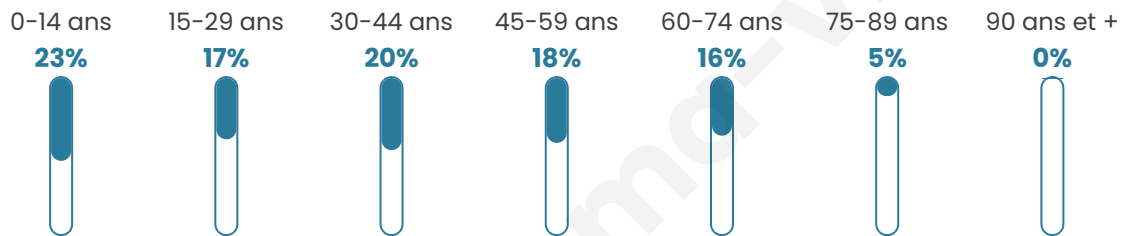

Age moyen

37 ans

Pop active

48%

Taux chômage

7.6%

Pop densité

79 h/km²

Revenu moyen

23 320 €/an

Evolution du nombre d'habitants

Sources : Institut national de la statistique et des études économiques (insee) selon Les dernières parutions officielles de 2024 portant sur les années 2020, 2021 et 2022.

Tranche d'âge

Activité professionnelle

Niveau de diplôme

Composition des ménages

Profils électoraux

Premier tour

	Marine LE PEN	37.33 %
	Emmanuel MACRON	23.43 %
	Jean-Luc MÉLENCHON	11.44 %
	Éric ZEMMOUR	7.63 %
	Yannick JADOT	5.45 %
	Valérie PÉCRESSE	4.63 %
	Jean LASSALLE	3.54 %
	Fabien ROUSSEL	3.00 %
	Nicolas DUPONT-AIGNAN	1.63 %
	Anne HIDALGO	1.09 %
	Philippe POUTOU	0.54 %
	Nathalie ARTHAUD	0.27 %