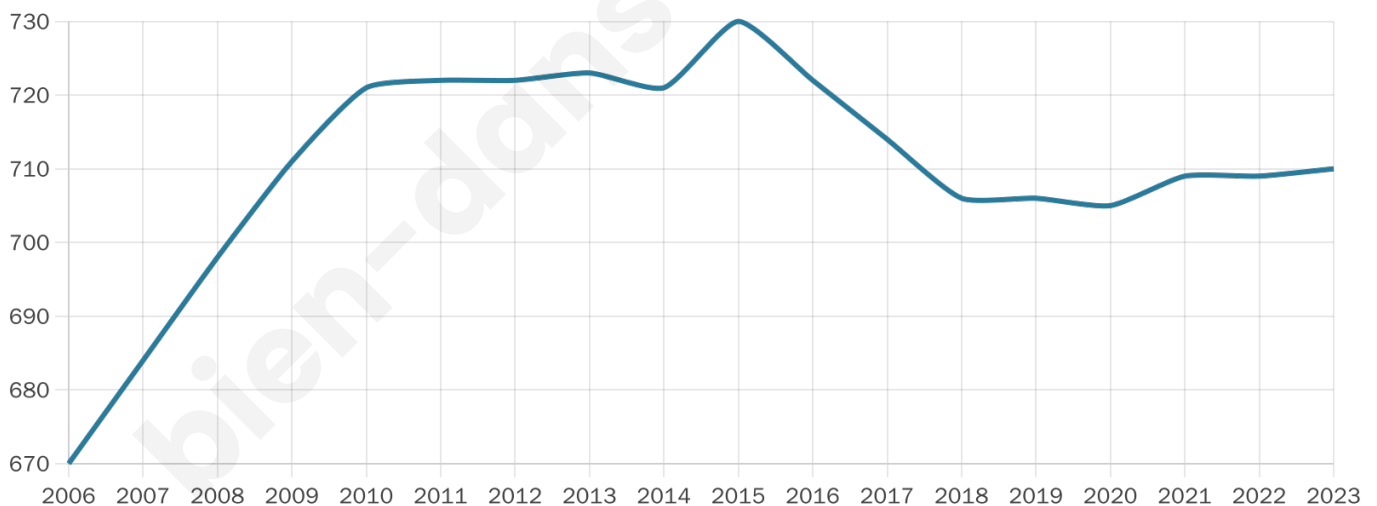

Version web

Ville de Saint-Biez-en-Belin

Présenté par

BIEN dans ma **VILLE** 

Sommaire

Situation géographique	3
Statistiques sur la population	4
Evolution du nombre d'habitants	4
Tranche d'âge	5
0-14 ans	5
15-29 ans	5
30-44 ans	5
45-59 ans	5
60-74 ans	5
75-89 ans	5
90 ans et +	5
Activité professionnelle	5
Agriculteurs	5
Artisans, Commerçants	5
Cadres et sup.	5
Professions intermédiaires	5
Employé	5
Ouvrier	5
Retraité	5
Autres	5
Niveau de diplôme	6
Sans diplôme ou CEP	6
Brevet, BEPC, DNB	6
CAP-BEP ou équivalent	6
BAC ou équivalent	6
BAC+2	6
BAC+3 ou +4	6
BAC+5 ou plus	6
Composition des ménages	6
Couple sans enfant	6
Couple avec enfant(s)	6
Famille monoparentale	6
Colocation / Autre	6
Personnes seules	6
Profil électoraux	7
Premier tour	7
Sécurité	8
Evolution du nombre d'infractions	8
Pour comparer	9
Services à la population	10
Commerce	10
Éducation	10
Villes autour de Saint-Biez-en-Belin	12
Avis sur la ville de Saint-Biez-en-Belin	13
Moyenne par critère	13
Villes autour de Saint-Biez-en-Belin	13
Répartition des avis par note	13
Répartition des avis par note	13

Age moyen

37 ans

Pop active

48%

Taux chômage

7.6%

Pop densité

79 h/km²

Revenu moyen

23 320 €/an

Evolution du nombre d'habitants

Sources : Institut national de la statistique et des études économiques (insee) selon Les dernières parutions officielles de 2024 portant sur les années 2020, 2021 et 2022.