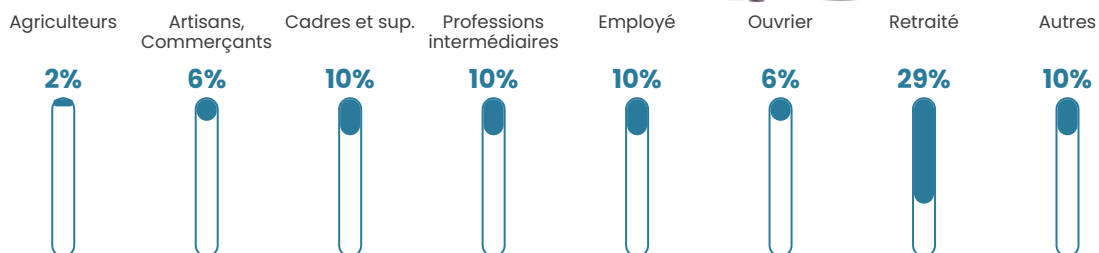

Revenu moyen

20 080 €/an

Evolution du nombre d'habitants

Sources : Institut national de la statistique et des études économiques (insee) selon Les dernières parutions officielles de 2024 portant sur les années 2020, 2021 et 2022.

Tranche d'âge

Activité professionnelle

Niveau de diplôme

Composition des ménages

Profils électoraux

Premier tour

	Jean-Luc MÉLENCHON	27.27 %
	Marine LE PEN	26.74 %
	Emmanuel MACRON	14.97 %
	Jean LASSALLE	12.83 %
	Éric ZEMMOUR	5.35 %
	Fabien ROUSSEL	4.28 %
	Yannick JADOT	3.74 %
	Anne HIDALGO	3.21 %
	Valérie PÉCRESSE	1.60 %
	Nathalie ARTHAUD	0.00 %
	Philippe POUTOU	0.00 %
	Nicolas DUPONT- AIGNAN	0.00 %