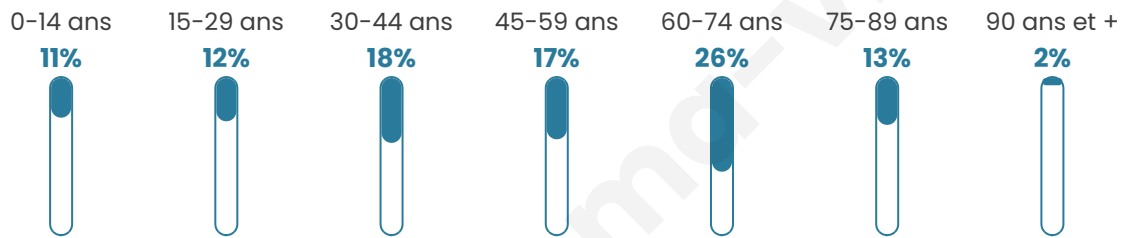

Age moyen

50 ans

Pop active

39.5%

Taux chômage

9.2%

Pop densité

22 h/km²

Revenu moyen

20 080 €/an

Evolution du nombre d'habitants

Sources : Institut national de la statistique et des études économiques (insee) selon Les dernières parutions officielles de 2024 portant sur les années 2020, 2021 et 2022.

Tranche d'âge

Activité professionnelle

Niveau de diplôme

Composition des ménages

Profils électoraux

Premier tour

	Jean-Luc MÉLENCHON	27.27 %
	Marine LE PEN	26.74 %
	Emmanuel MACRON	14.97 %
	Jean LASSALLE	12.83 %
	Éric ZEMMOUR	5.35 %
	Fabien ROUSSEL	4.28 %
	Yannick JADOT	3.74 %
	Anne HIDALGO	3.21 %
	Valérie PÉCRESSE	1.60 %
	Nathalie ARTHAUD	0.00 %
	Philippe POUTOU	0.00 %
	Nicolas DUPONT- AIGNAN	0.00 %

240 inscrits

Participation : 79.58%

Votes blancs : 0.00%

Votes nuls : 2.09%

Second tour

	Emmanuel MACRON	51,19 %
	Marine LE PEN	48,81 %

240 inscrits

Participation : 81.25%