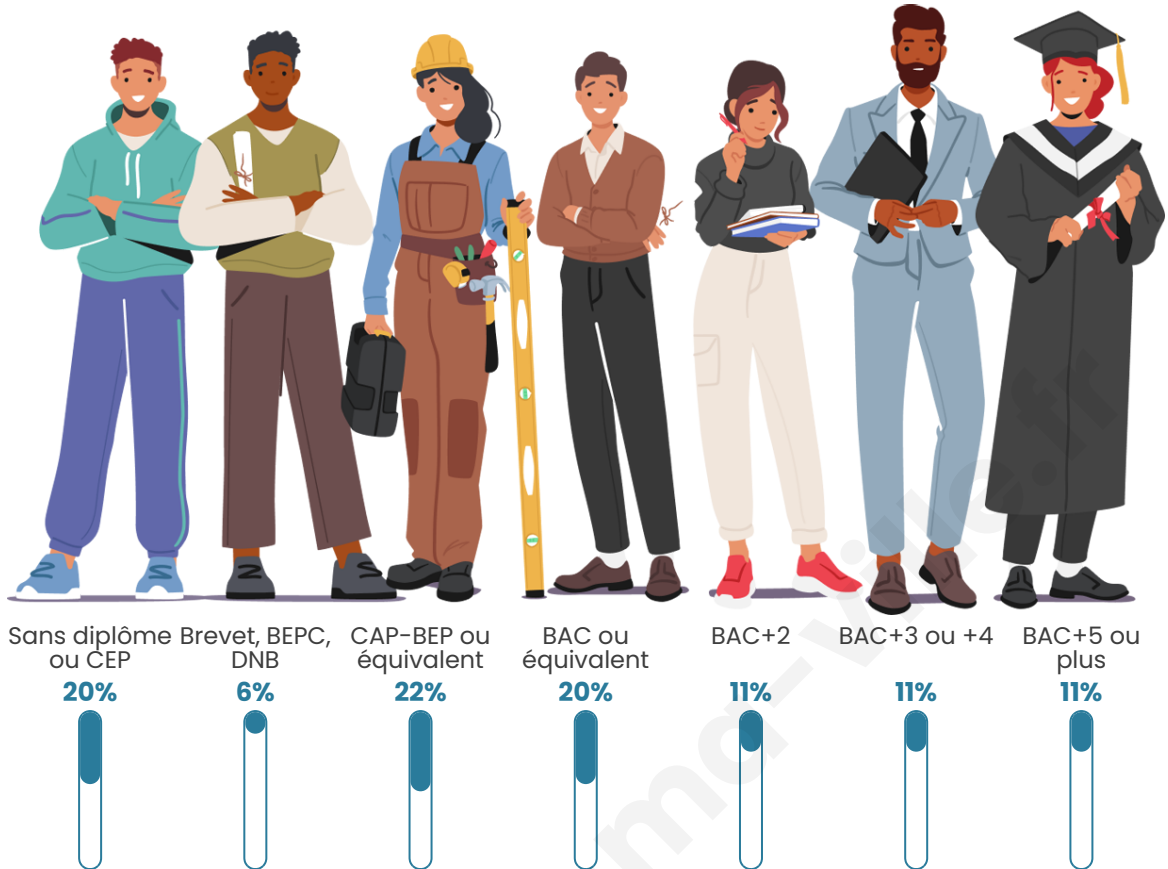

Age moyen

50 ans

Pop active

39.5%

Taux chômage

9.2%

Pop densité

22 h/km²

Tranche d'âge

Activité professionnelle

Niveau de diplôme

Composition des ménages

Profils électoraux

Premier tour

	Jean-Luc MÉLENCHON	27.27 %
	Marine LE PEN	26.74 %
	Emmanuel MACRON	14.97 %
	Jean LASSALLE	12.83 %
	Éric ZEMMOUR	5.35 %
	Fabien ROUSSEL	4.28 %
	Yannick JADOT	3.74 %
	Anne HIDALGO	3.21 %
	Valérie PÉCRESSE	1.60 %
	Nathalie ARTHAUD	0.00 %
	Philippe POUTOU	0.00 %
	Nicolas DUPONT- AIGNAN	0.00 %