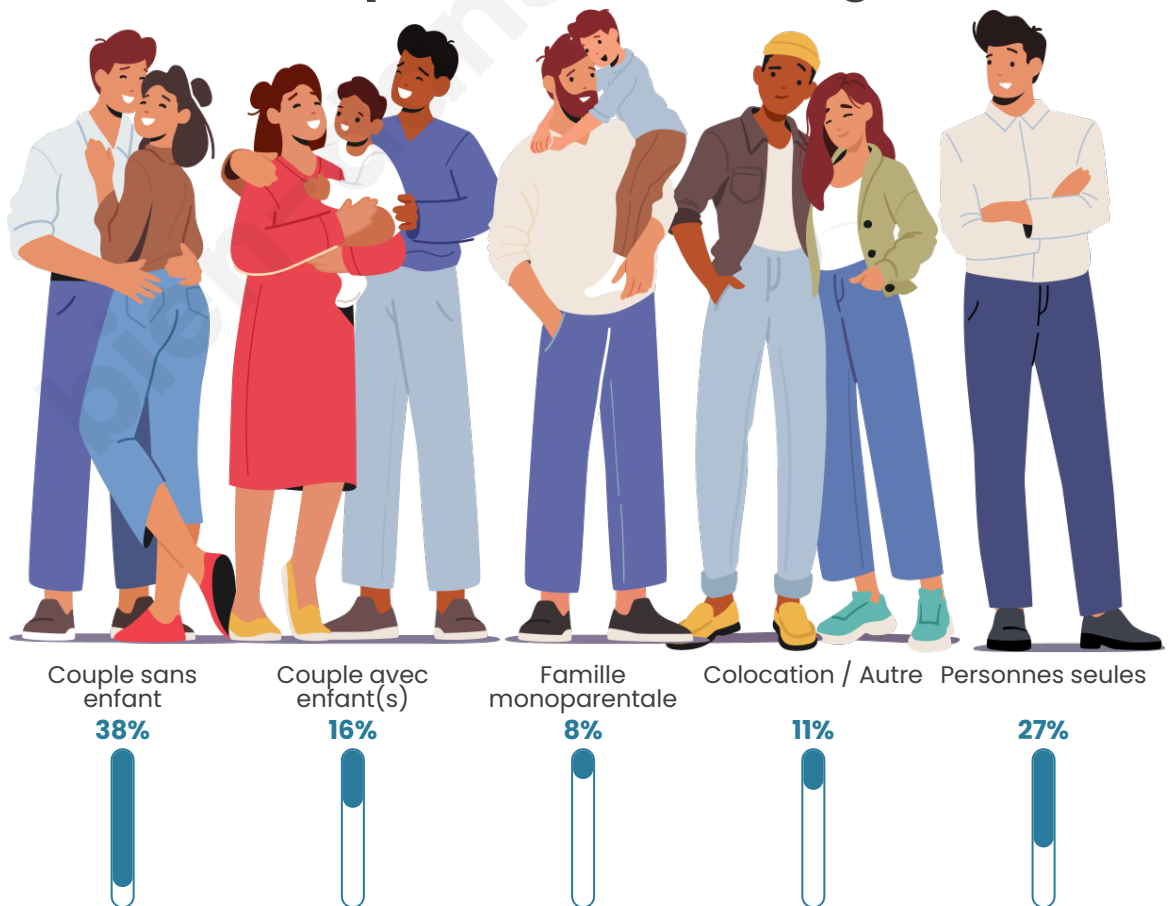

Tranche d'âge

Activité professionnelle

Niveau de diplôme

Composition des ménages

Profils électoraux

Premier tour

	Jean-Luc MÉLENCHON	27.27 %
	Marine LE PEN	26.74 %
	Emmanuel MACRON	14.97 %
	Jean LASSALLE	12.83 %
	Éric ZEMMOUR	5.35 %
	Fabien ROUSSEL	4.28 %
	Yannick JADOT	3.74 %
	Anne HIDALGO	3.21 %
	Valérie PÉCRESSE	1.60 %
	Nathalie ARTHAUD	0.00 %
	Philippe POUTOU	0.00 %
	Nicolas DUPONT- AIGNAN	0.00 %