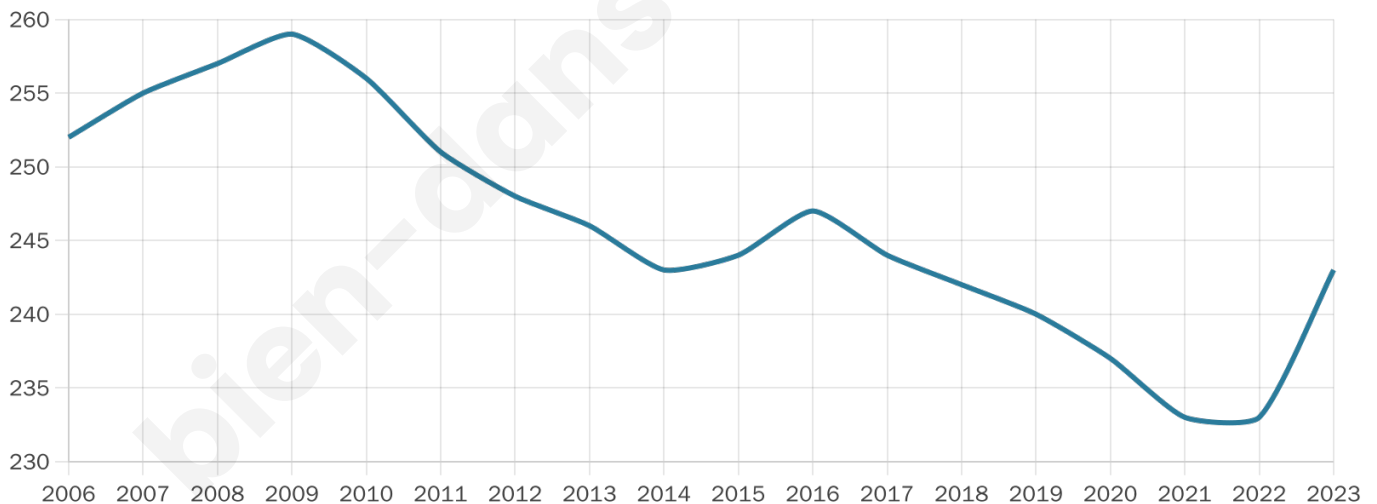

Age moyen

50 ans

Pop active

39.5%

Taux chômage

9.2%

Pop densité

22 h/km²

Revenu moyen

20 080 €/an

Evolution du nombre d'habitants

Sources : Institut national de la statistique et des études économiques (insee) selon Les dernières parutions officielles de 2024 portant sur les années 2020, 2021 et 2022.