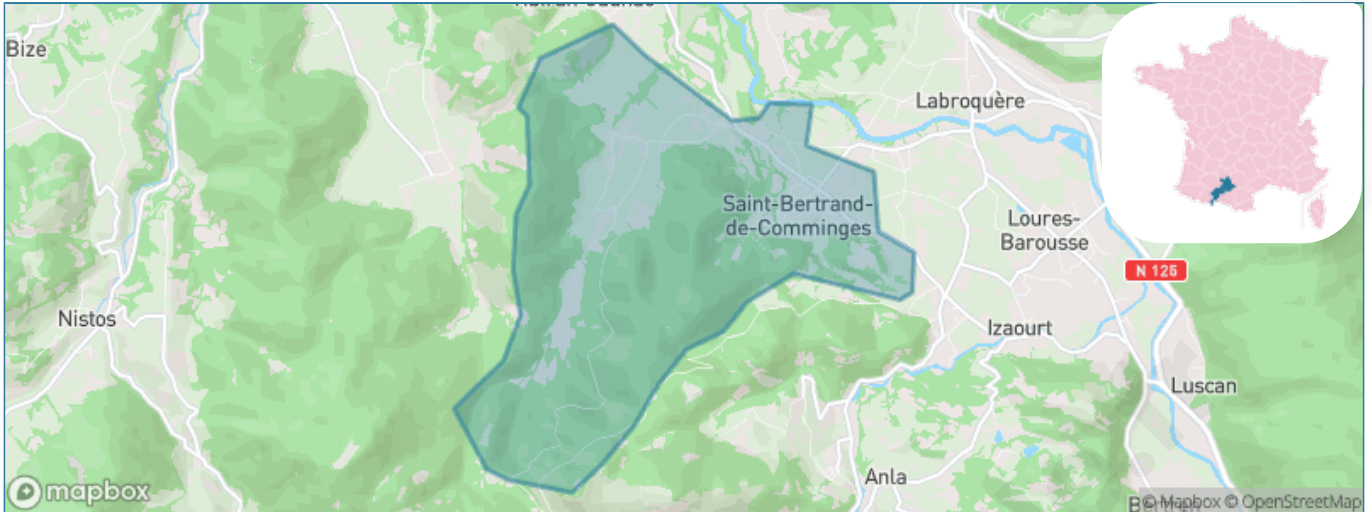

Version web

Ville de Saint-Bertrand- de-Comminges

Présenté par

BIEN dans
ma **VILLE** 

Sommaire

Situation géographique	3
Statistiques sur la population	4
Evolution du nombre d'habitants	4
Tranche d'âge	5
0-14 ans	5
15-29 ans	5
30-44 ans	5
45-59 ans	5
60-74 ans	5
75-89 ans	5
90 ans et +	5
Activité professionnelle	5
Agriculteurs	5
Artisans, Commerçants	5
Cadres et sup.	5
Professions intermédiaires	5
Employé	5
Ouvrier	5
Retraité	5
Autres	5
Niveau de diplôme	6
Sans diplôme ou CEP	6
Brevet, BEPC, DNB	6
CAP-BEP ou équivalent	6
BAC ou équivalent	6
BAC+2	6
BAC+3 ou +4	6
BAC+5 ou plus	6
Composition des ménages	6
Couple sans enfant	6
Couple avec enfant(s)	6
Famille monoparentale	6
Colocation / Autre	6
Personnes seules	6
Profils électoraux	7
Premier tour	7
Sécurité	8
Evolution du nombre d'infractions	8
Pour comparer	9
Services à la population	10
Commerce	10
Éducation	10
Villes autour de Saint-Bertrand-de-Comminges	12

Situation géographique

i Informations clés

- **Région** : Occitanie
- **Département** : Haute-Garonne
- **Code postal** : 31510
- **Superficie** : 11 km²

Statistiques sur la population

Nombre d'habitants

243