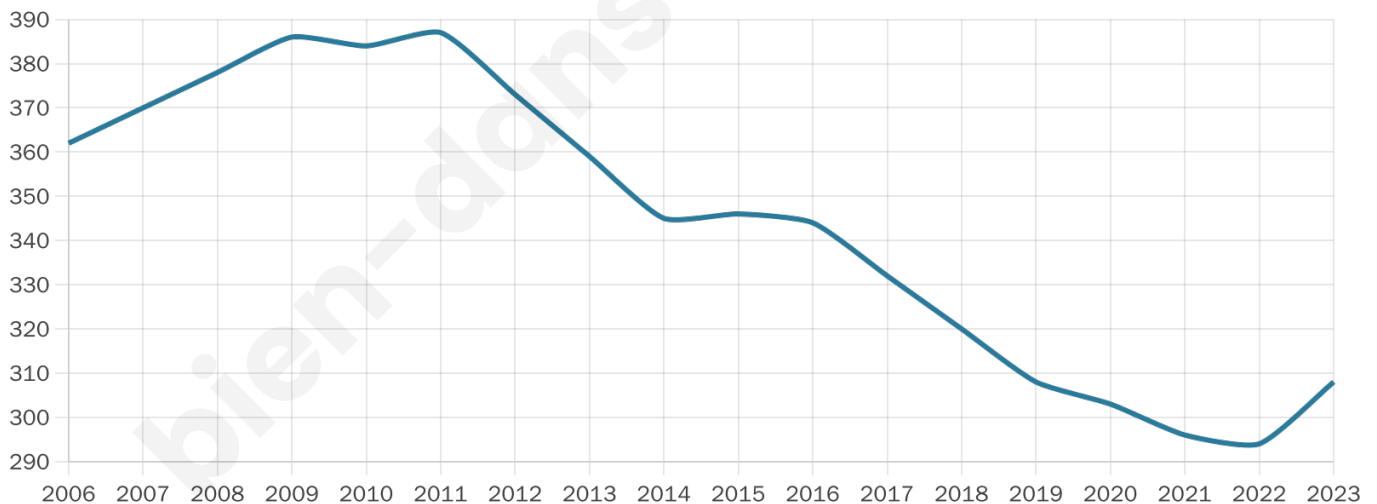

Version web

Ville de Saint-Berthevin- la-Tannière

Présenté par

BIEN dans
ma **VILLE** 

Sommaire

Situation géographique	3
Statistiques sur la population	4
Evolution du nombre d'habitants	4
Tranche d'âge	5
0-14 ans	5
15-29 ans	5
30-44 ans	5
45-59 ans	5
60-74 ans	5
75-89 ans	5
90 ans et +	5
Activité professionnelle	5
Agriculteurs	5
Artisans, Commerçants	5
Cadres et sup.	5
Professions intermédiaires	5
Employé	5
Ouvrier	5
Retraité	5
Autres	5
Niveau de diplôme	6
Sans diplôme ou CEP	6
Brevet, BEPC, DNB	6
CAP-BEP ou équivalent	6
BAC ou équivalent	6
BAC+2	6
BAC+3 ou +4	6
BAC+5 ou plus	6
Composition des ménages	6
Couple sans enfant	6
Couple avec enfant(s)	6
Famille monoparentale	6
Colocation / Autre	6
Personnes seules	6
Profils électoraux	7
Premier tour	7
Sécurité	9
Evolution du nombre d'infractions	9
Pour comparer	10
Services à la population	11
Commerce	11
Éducation	11
Villes autour de Saint-Berthevin-la-Tannière	12

308

Age moyen

51 ans

Pop active

41.6%

Taux chômage

6.6%

Pop densité

18 h/km²

Revenu moyen

19 360 €/an

Evolution du nombre d'habitants

Sources : Institut national de la statistique et des études économiques (insee) selon Les dernières parutions officielles de 2024 portant sur les années 2020, 2021 et 2022.