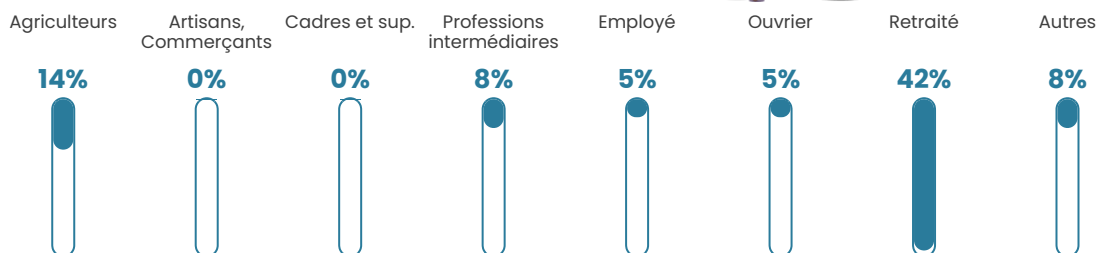

18 h/km²

Revenu moyen

19 360 €/an

Evolution du nombre d'habitants

Sources : Institut national de la statistique et des études économiques (insee) selon Les dernières parutions officielles de 2024 portant sur les années 2020, 2021 et 2022.

Tranche d'âge

Activité professionnelle

Niveau de diplôme

Composition des ménages

Profils électoraux

Premier tour

	Emmanuel MACRON	39.04 %
	Marine LE PEN	22.99 %
	Valérie PÉCRESSÉ	11.23 %
	Jean LASSALLE	8.56 %
	Éric ZEMMOUR	4.28 %
	Jean-Luc MÉLENCHON	3.21 %
	Yannick JADOT	3.21 %
	Nicolas DUPONT- AIGNAN	3.21 %
	Fabien ROUSSEL	1.60 %
	Anne HIDALGO	1.60 %
	Philippe POUTOU	1.07 %
	Nathalie ARTHAUD	0.00 %