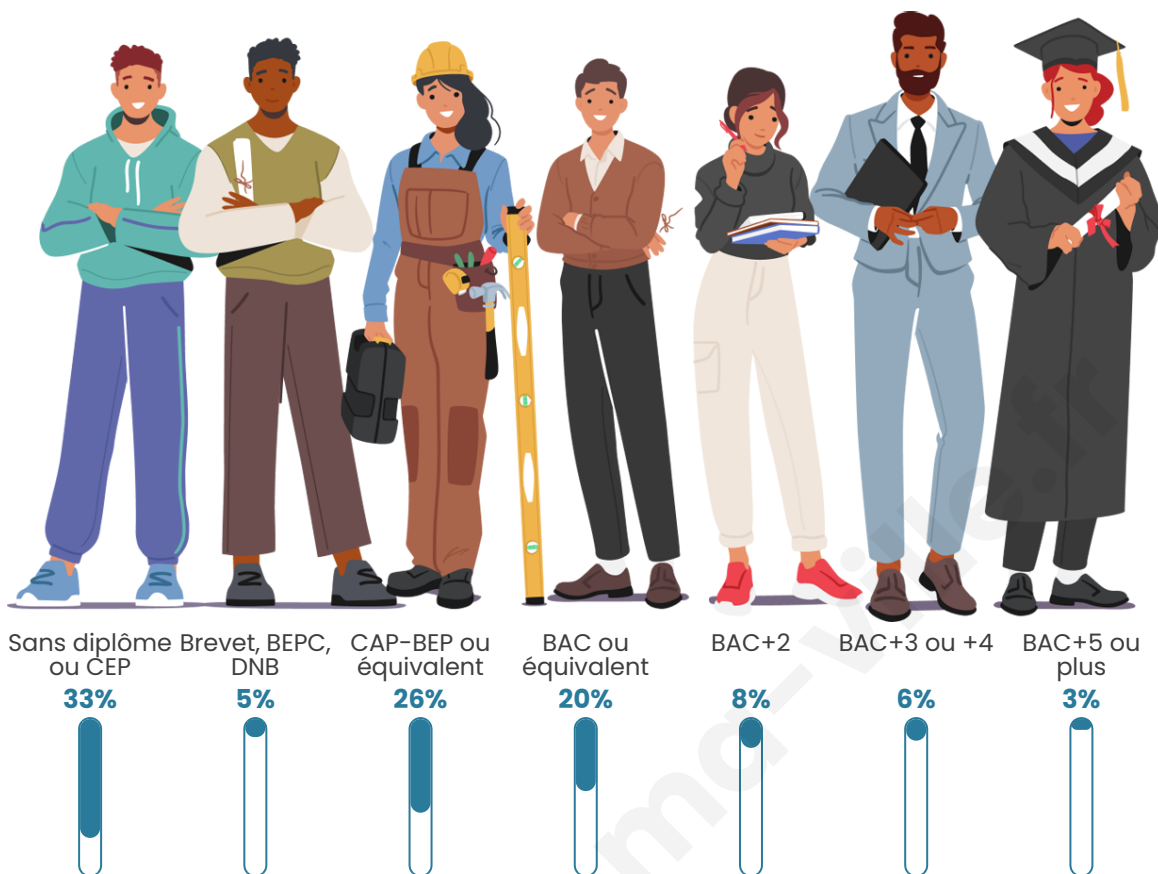

308

Age moyen

51 ans

Pop active

41.6%

Taux chômage

6.6%

Pop densité

18 h/km²

Revenu moyen

19 360 €/an

Evolution du nombre d'habitants

Sources : Institut national de la statistique et des études économiques (insee) selon Les dernières parutions officielles de 2024 portant sur les années 2020, 2021 et 2022.

Tranche d'âge

Activité professionnelle

Niveau de diplôme

Composition des ménages

Profils électoraux

Premier tour

	Emmanuel MACRON	39.04 %
	Marine LE PEN	22.99 %
	Valérie PÉCRESSÉ	11.23 %
	Jean LASSALLE	8.56 %
	Éric ZEMMOUR	4.28 %
	Jean-Luc MÉLENCHON	3.21 %
	Yannick JADOT	3.21 %
	Nicolas DUPONT- AIGNAN	3.21 %
	Fabien ROUSSEL	1.60 %
	Anne HIDALGO	1.60 %
	Philippe POUTOU	1.07 %
	Nathalie ARTHAUD	0.00 %