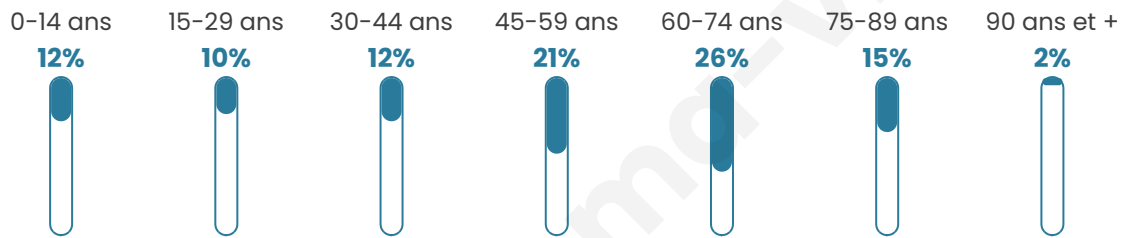

308

Age moyen

51 ans

Pop active

41.6%

Taux chômage

6.6%

Pop densité

18 h/km²

Revenu moyen

19 360 €/an

Evolution du nombre d'habitants

Sources : Institut national de la statistique et des études économiques (insee) selon Les dernières parutions officielles de 2024 portant sur les années 2020, 2021 et 2022.

Tranche d'âge

Activité professionnelle

Niveau de diplôme

Composition des ménages

Profils électoraux

Premier tour

	Emmanuel MACRON	39.04 %
	Marine LE PEN	22.99 %
	Valérie PÉCRESSÉ	11.23 %
	Jean LASSALLE	8.56 %
	Éric ZEMMOUR	4.28 %
	Jean-Luc MÉLENCHON	3.21 %
	Yannick JADOT	3.21 %
	Nicolas DUPONT- AIGNAN	3.21 %
	Fabien ROUSSEL	1.60 %
	Anne HIDALGO	1.60 %
	Philippe POUTOU	1.07 %
	Nathalie ARTHAUD	0.00 %