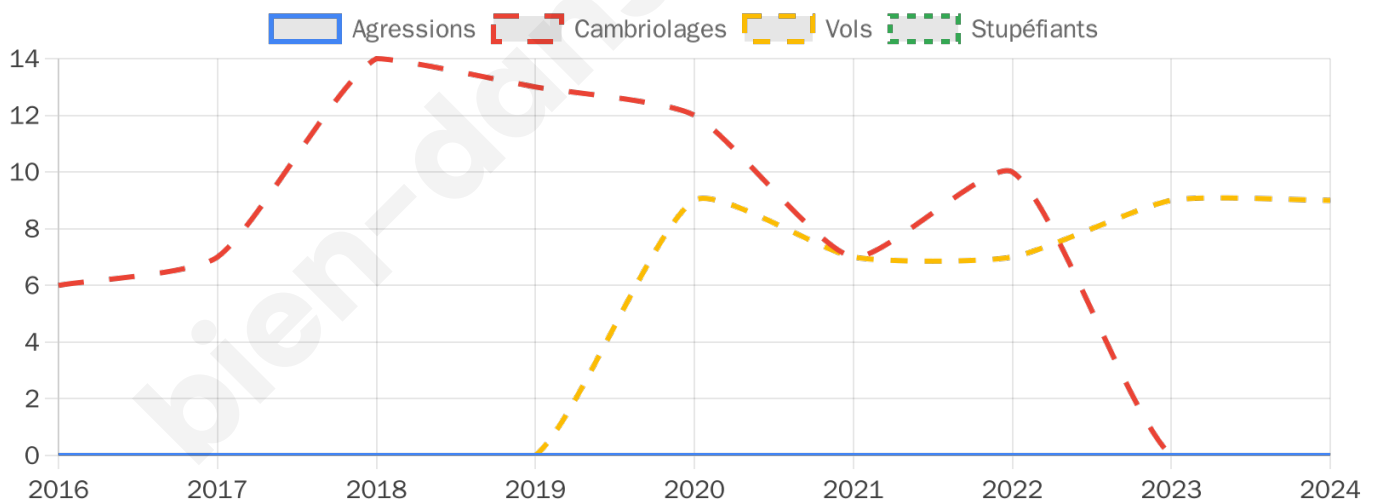

1 304 inscrits

Participation : 83.28%

Votes blancs : 1.20%

Votes nuls : 0.28%

Second tour

	Emmanuel MACRON	66,32 %
	Marine LE PEN	33,68 %

1 304 inscrits

Participation : 79.83%

Votes blancs : 5.96%

Votes nuls : 1.06%

Sécurité

Agressions physiques / sexuelles

0

Cambriolages

0

Vols / dégradations

9

Stupéfiants

0

Evolution du nombre d'infractions

Pour comparer

(en proportion du nombre d'habitants)

Sources : Bases statistiques communale, départementale et régionale de la délinquance enregistrée par la police et la gendarmerie nationales selon les dernières parutions officielles de 2025 portant sur l'année 2024 ([data.gouv](https://data.gouv.fr)).