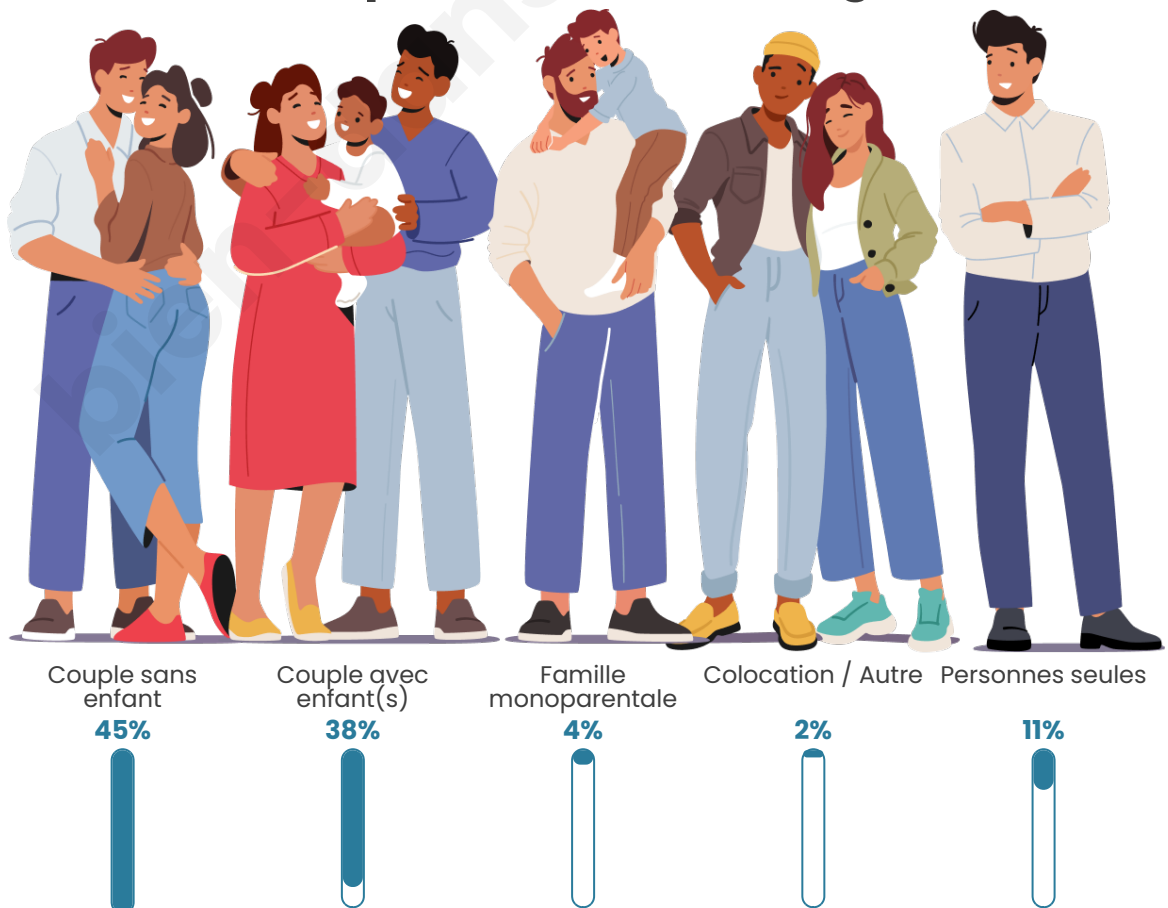

Tranche d'âge

Activité professionnelle

Niveau de diplôme

Composition des ménages

Profils électoraux

Premier tour

	Emmanuel MACRON	36.26 %
	Marine LE PEN	21.50 %
	Jean-Luc MÉLENCHON	11.03 %
	Éric ZEMMOUR	8.41 %
	Valérie PÉCRESE	7.29 %
	Yannick JADOT	6.26 %
	Nicolas DUPONT- AIGNAN	2.90 %
	Jean LASSALLE	2.34 %
	Fabien ROUSSEL	2.15 %
	Anne HIDALGO	1.21 %
	Philippe POUTOU	0.37 %
	Nathalie ARTHAUD	0.28 %