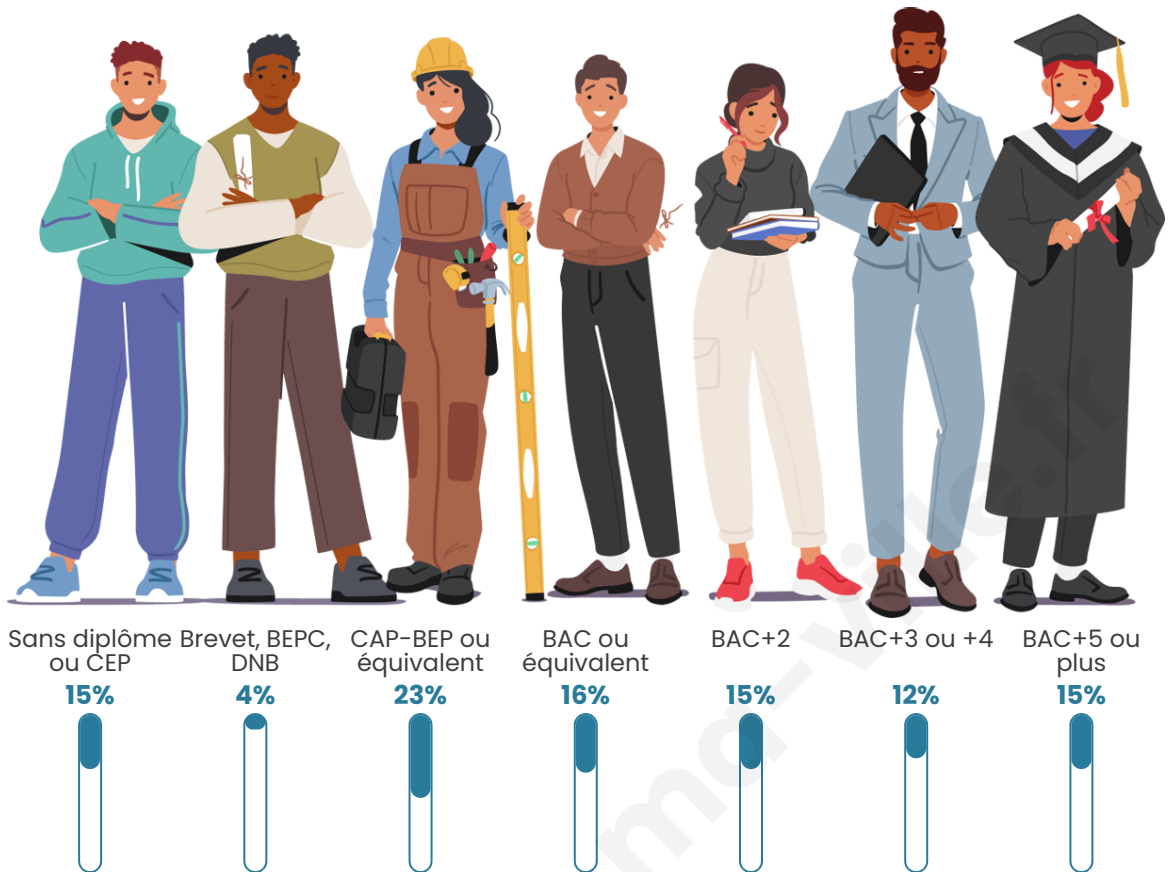

Age moyen

46 ans

Pop active

42.3%

Taux chômage

2.7%

Pop densité

530 h/km²

Tranche d'âge

Activité professionnelle

Niveau de diplôme

Composition des ménages

Profils électoraux

Premier tour

	Emmanuel MACRON	36.26 %
	Marine LE PEN	21.50 %
	Jean-Luc MÉLENCHON	11.03 %
	Éric ZEMMOUR	8.41 %
	Valérie PÉCRESE	7.29 %
	Yannick JADOT	6.26 %
	Nicolas DUPONT- AIGNAN	2.90 %
	Jean LASSALLE	2.34 %
	Fabien ROUSSEL	2.15 %
	Anne HIDALGO	1.21 %
	Philippe POUTOU	0.37 %
	Nathalie ARTHAUD	0.28 %