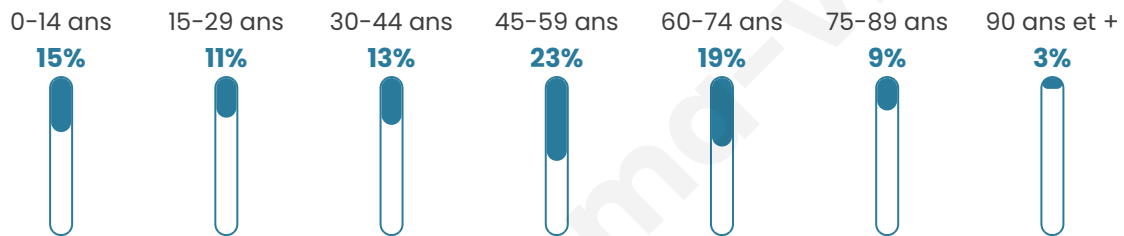

Age moyen

46 ans

Pop active

42.3%

Taux chômage

2.7%

Pop densité

530 h/km²

Revenu moyen

32 220 €/an

Evolution du nombre d'habitants

Sources : Institut national de la statistique et des études économiques (insee) selon Les dernières parutions officielles de 2024 portant sur les années 2020, 2021 et 2022.

Tranche d'âge

Activité professionnelle

Niveau de diplôme

Composition des ménages

Profils électoraux

Premier tour

	Emmanuel MACRON	36.26 %
	Marine LE PEN	21.50 %
	Jean-Luc MÉLENCHON	11.03 %
	Éric ZEMMOUR	8.41 %
	Valérie PÉCRESE	7.29 %
	Yannick JADOT	6.26 %
	Nicolas DUPONT- AIGNAN	2.90 %
	Jean LASSALLE	2.34 %
	Fabien ROUSSEL	2.15 %
	Anne HIDALGO	1.21 %
	Philippe POUTOU	0.37 %
	Nathalie ARTHAUD	0.28 %

1 304 inscrits

Participation : 83.28%

Votes blancs : 1.20%

Votes nuls : 0.28%

Second tour

	Emmanuel MACRON	66,32 %
	Marine LE PEN	33,68 %

1 304 inscrits

Participation : 79.83%