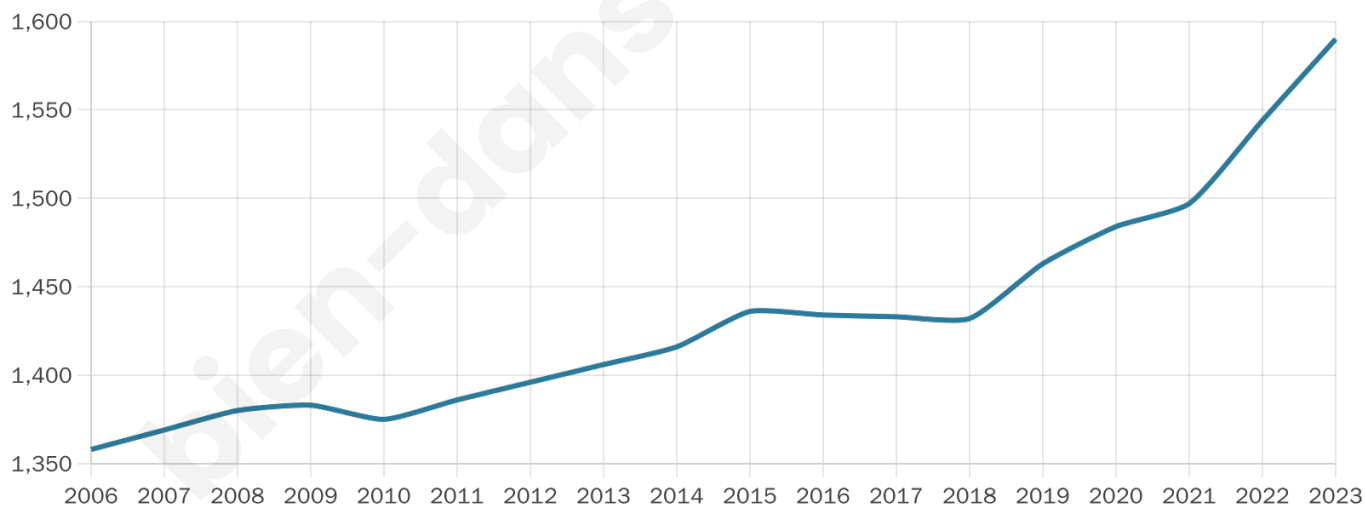

Age moyen

46 ans

Pop active

42.3%

Taux chômage

2.7%

Pop densité

530 h/km²

Revenu moyen

32 220 €/an

Evolution du nombre d'habitants

Sources : Institut national de la statistique et des études économiques (insee) selon Les dernières parutions officielles de 2024 portant sur les années 2020, 2021 et 2022.