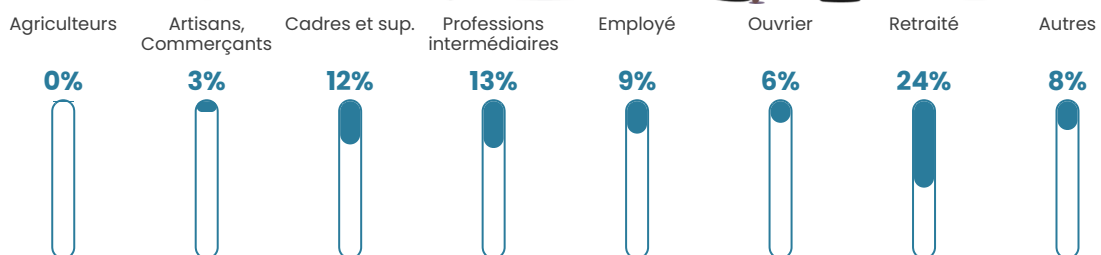

Revenu moyen

32 220 €/an

Evolution du nombre d'habitants

Sources : Institut national de la statistique et des études économiques (insee) selon Les dernières parutions officielles de 2024 portant sur les années 2020, 2021 et 2022.

Tranche d'âge

Activité professionnelle

Niveau de diplôme

Composition des ménages

Profils électoraux

Premier tour

	Emmanuel MACRON	36.26 %
	Marine LE PEN	21.50 %
	Jean-Luc MÉLENCHON	11.03 %
	Éric ZEMMOUR	8.41 %
	Valérie PÉCRESE	7.29 %
	Yannick JADOT	6.26 %
	Nicolas DUPONT- AIGNAN	2.90 %
	Jean LASSALLE	2.34 %
	Fabien ROUSSEL	2.15 %
	Anne HIDALGO	1.21 %
	Philippe POUTOU	0.37 %
	Nathalie ARTHAUD	0.28 %