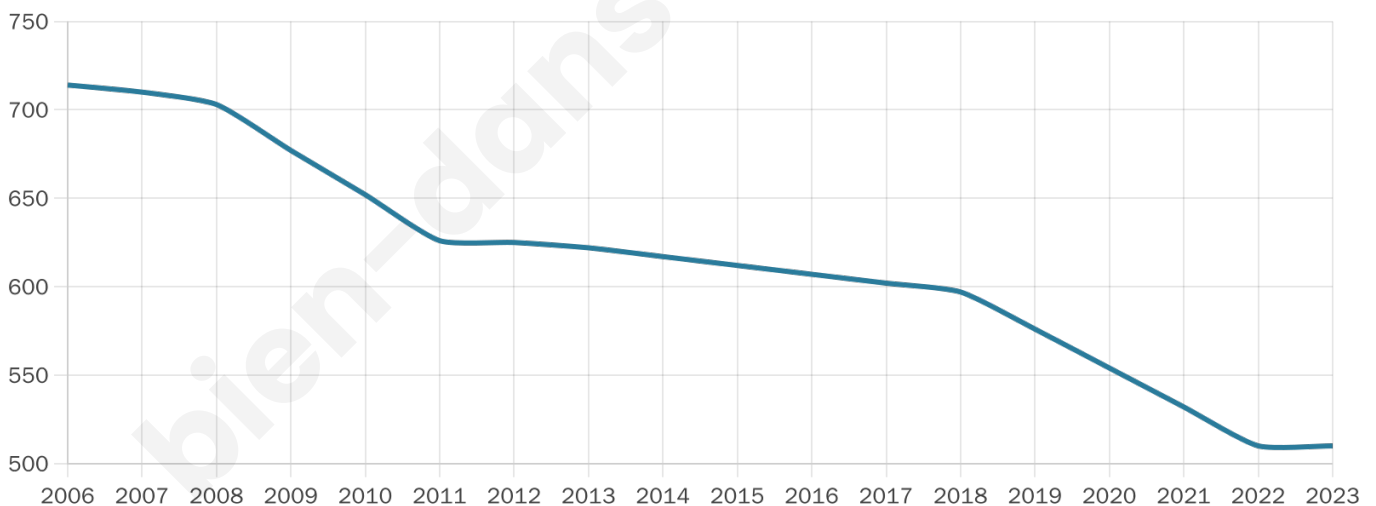

510

Age moyen

53 ans

Pop active

30.4%

Taux chômage

9.4%

Pop densité

510 h/km²

Revenu moyen

20 760 €/an

Evolution du nombre d'habitants

Sources : Institut national de la statistique et des études économiques (insee) selon Les dernières parutions officielles de 2024 portant sur les années 2020, 2021 et 2022.