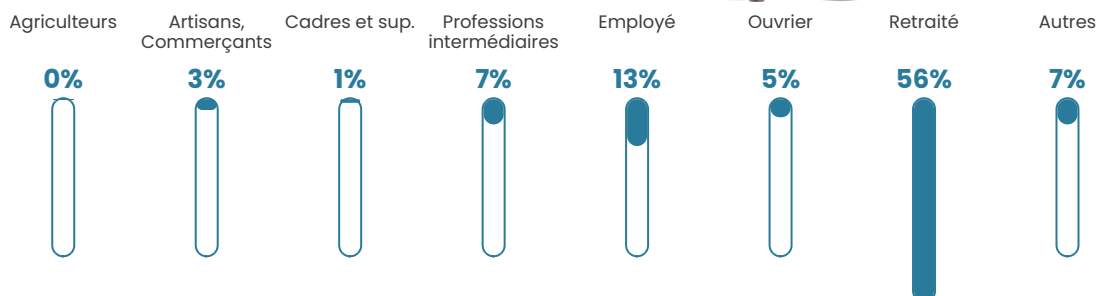

510 h/km²

Revenu moyen

20 760 €/an

Evolution du nombre d'habitants

Sources : Institut national de la statistique et des études économiques (insee) selon Les dernières parutions officielles de 2024 portant sur les années 2020, 2021 et 2022.

Tranche d'âge

Activité professionnelle

Niveau de diplôme

Composition des ménages

Profils électoraux

Premier tour

	Marine LE PEN	27.39 %
	Emmanuel MACRON	25.16 %
	Jean-Luc MÉLENCHON	15.61 %
	Jean LASSALLE	6.37 %
	Éric ZEMMOUR	6.37 %
	Valérie PÉCRESSE	6.05 %
	Fabien ROUSSEL	4.78 %
	Nicolas DUPONT-AIGNAN	3.18 %
	Anne HIDALGO	2.23 %
	Yannick JADOT	1.59 %
	Nathalie ARTHAUD	0.96 %
	Philippe POUTOU	0.32 %