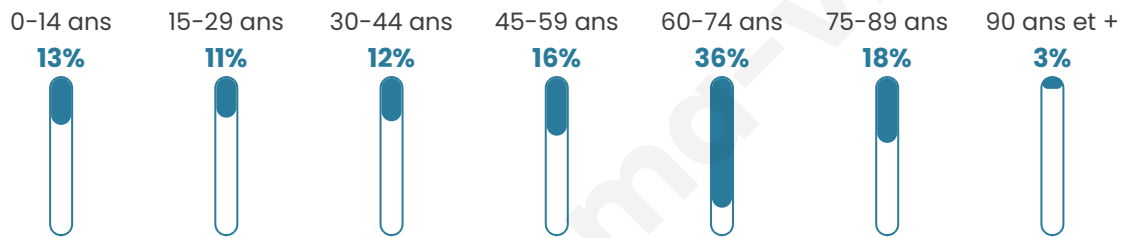

510

Age moyen

53 ans

Pop active

30.4%

Taux chômage

9.4%

Pop densité

510 h/km²

Revenu moyen

20 760 €/an

Evolution du nombre d'habitants

Sources : Institut national de la statistique et des études économiques (insee) selon Les dernières parutions officielles de 2024 portant sur les années 2020, 2021 et 2022.

Tranche d'âge

Activité professionnelle

Niveau de diplôme

Composition des ménages

Profils électoraux

Premier tour

	Marine LE PEN	27.39 %
	Emmanuel MACRON	25.16 %
	Jean-Luc MÉLENCHON	15.61 %
	Jean LASSALLE	6.37 %
	Éric ZEMMOUR	6.37 %
	Valérie PÉCRESSE	6.05 %
	Fabien ROUSSEL	4.78 %
	Nicolas DUPONT-AIGNAN	3.18 %
	Anne HIDALGO	2.23 %
	Yannick JADOT	1.59 %
	Nathalie ARTHAUD	0.96 %
	Philippe POUTOU	0.32 %