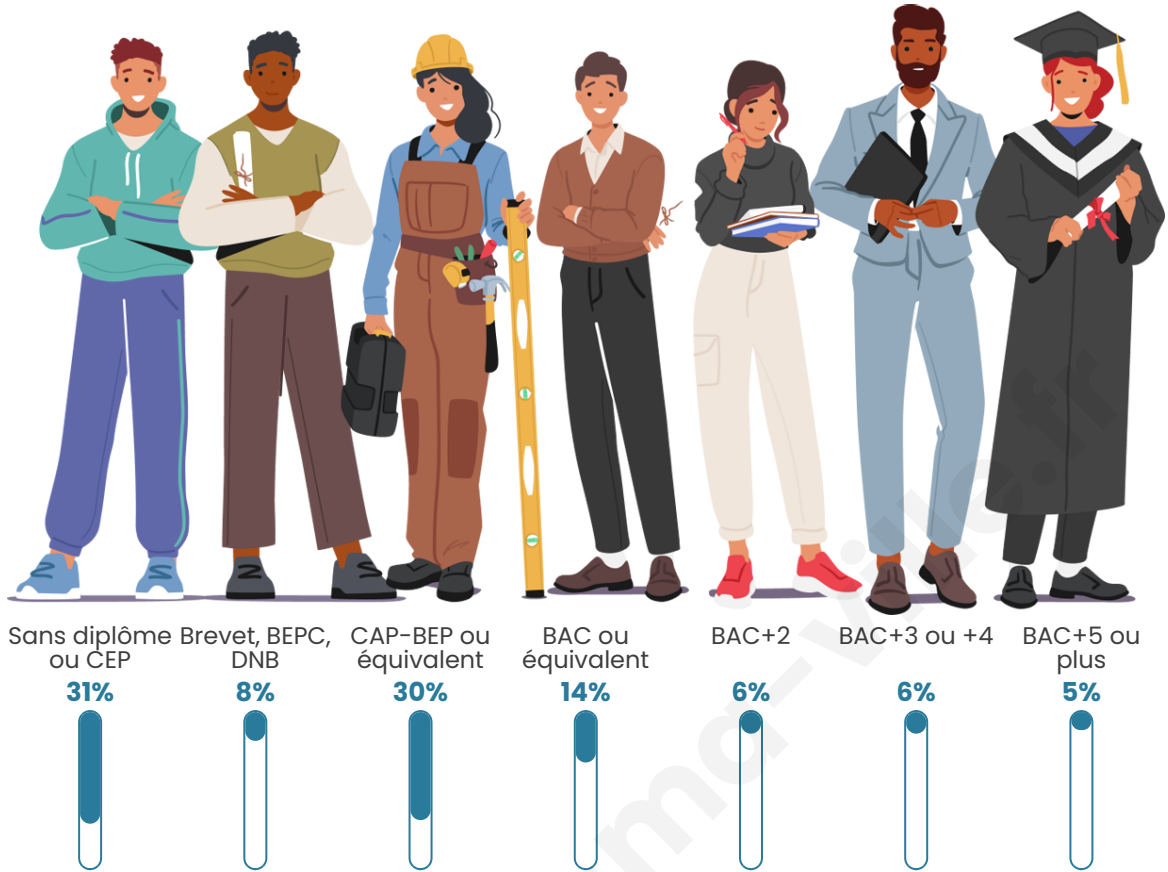

Tranche d'âge

Activité professionnelle

Niveau de diplôme

Composition des ménages

Profils électoraux

Premier tour

	Marine LE PEN	27.39 %
	Emmanuel MACRON	25.16 %
	Jean-Luc MÉLENCHON	15.61 %
	Jean LASSALLE	6.37 %
	Éric ZEMMOUR	6.37 %
	Valérie PÉCRESSE	6.05 %
	Fabien ROUSSEL	4.78 %
	Nicolas DUPONT-AIGNAN	3.18 %
	Anne HIDALGO	2.23 %
	Yannick JADOT	1.59 %
	Nathalie ARTHAUD	0.96 %
	Philippe POUTOU	0.32 %