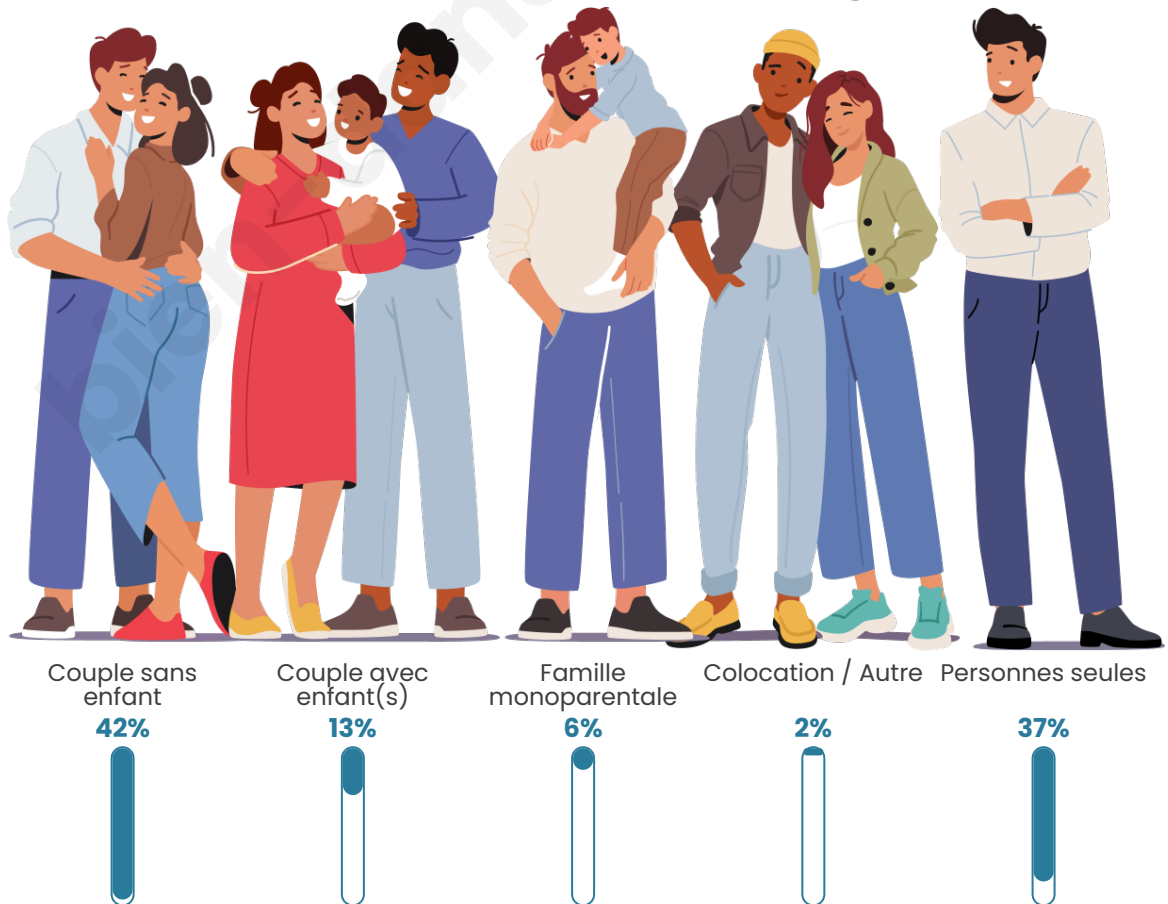

Tranche d'âge

Activité professionnelle

Niveau de diplôme

Composition des ménages

Profils électoraux

Premier tour

	Marine LE PEN	27.39 %
	Emmanuel MACRON	25.16 %
	Jean-Luc MÉLENCHON	15.61 %
	Jean LASSALLE	6.37 %
	Éric ZEMMOUR	6.37 %
	Valérie PÉCRESSE	6.05 %
	Fabien ROUSSEL	4.78 %
	Nicolas DUPONT-AIGNAN	3.18 %
	Anne HIDALGO	2.23 %
	Yannick JADOT	1.59 %
	Nathalie ARTHAUD	0.96 %
	Philippe POUTOU	0.32 %