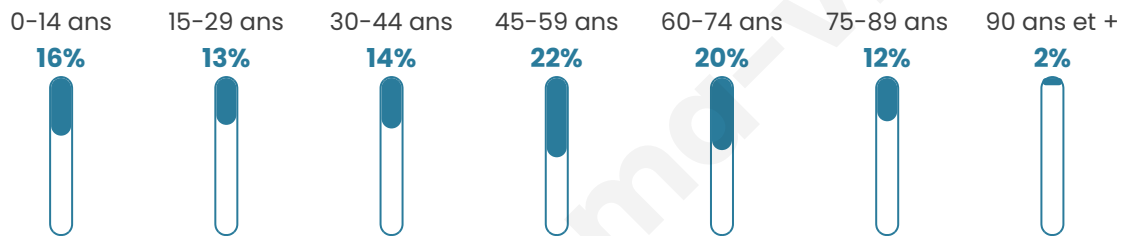

# Statistiques sur la population

Nombre d'habitants

**2 056**

Age moyen

**46 ans**

Pop active

**38.8%**

Taux chômage

**12.6%**

Pop densité

**514 h/km<sup>2</sup>**

Revenu moyen

**18 710 €/an**

## Evolution du nombre d'habitants

Sources : Institut national de la statistique et des études économiques (insee) selon Les dernières parutions officielles de 2024 portant sur les années 2020, 2021 et 2022.

## Tranche d'âge