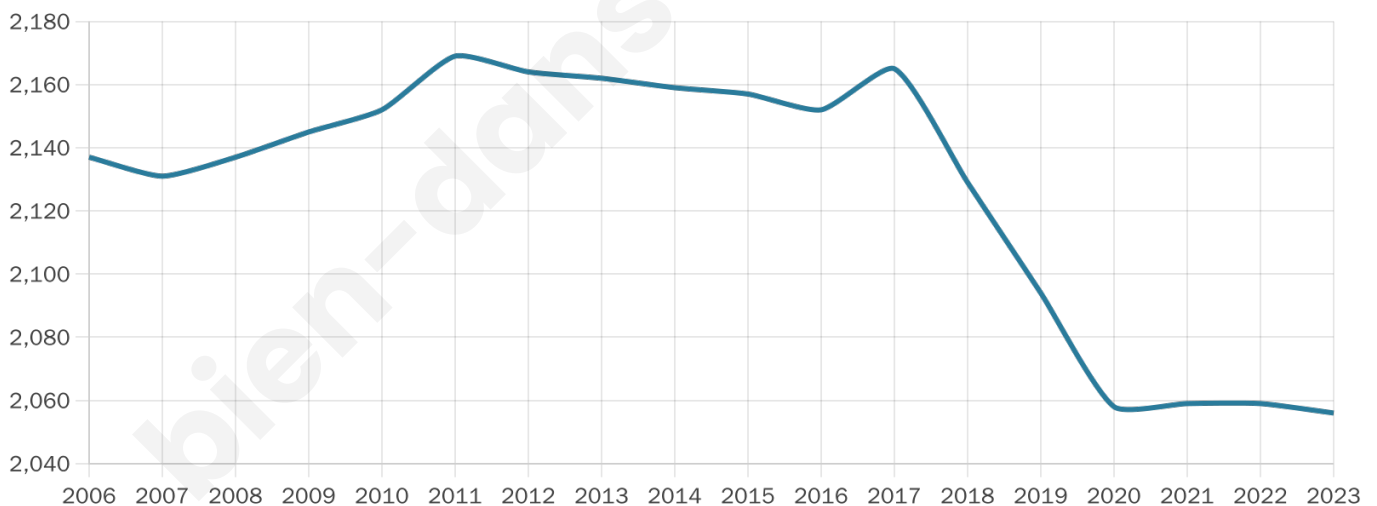

# Statistiques sur la population

Nombre d'habitants

**2 056**

Age moyen

**46 ans**

Pop active

**38.8%**

Taux chômage

**12.6%**

Pop densité

**514 h/km<sup>2</sup>**

Revenu moyen

**18 710 €/an**

## Evolution du nombre d'habitants

Sources : Institut national de la statistique et des études économiques (insee) selon Les dernières parutions officielles de 2024 portant sur les années 2020, 2021 et 2022.