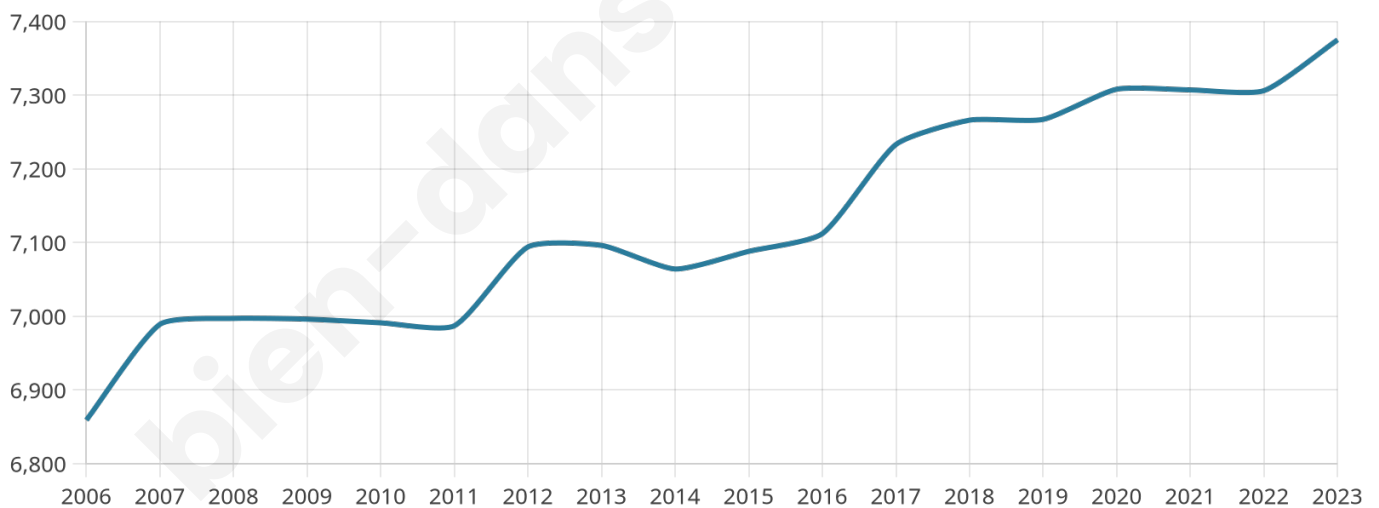

7 375

Age moyen

45 ans

Pop active

41.1%

Taux chômage

6.1%

Pop densité

567 h/km²

Revenu moyen

25 320 €/an

Evolution du nombre d'habitants

Sources : Institut national de la statistique et des études économiques (insee) selon Les dernières parutions officielles de 2024 portant sur les années 2020, 2021 et 2022.