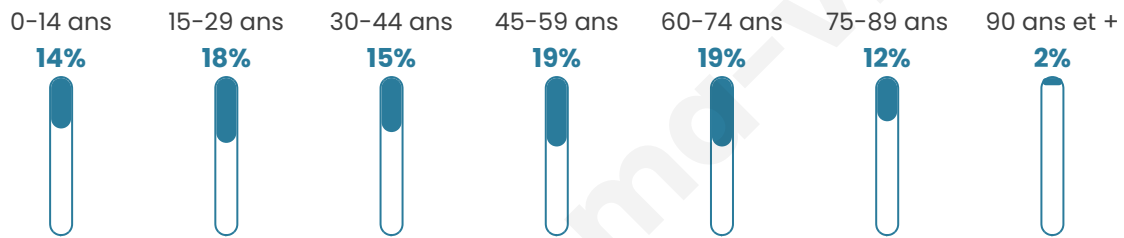

7 375

Age moyen

45 ans

Pop active

41.1%

Taux chômage

6.1%

Pop densité

567 h/km²

Revenu moyen

25 320 €/an

Evolution du nombre d'habitants

Sources : Institut national de la statistique et des études économiques (insee) selon Les dernières parutions officielles de 2024 portant sur les années 2020, 2021 et 2022.

Tranche d'âge

Activité professionnelle

Niveau de diplôme

Composition des ménages

Profils électoraux

Premier tour

	Emmanuel MACRON	36.91 %
	Jean-Luc MÉLENCHON	22.15 %
	Marine LE PEN	12.12 %
	Yannick JADOT	7.58 %
	Éric ZEMMOUR	5.87 %
	Valérie PÉCRESE	5.39 %
	Fabien ROUSSEL	2.54 %
	Jean LASSALLE	2.31 %
	Anne HIDALGO	2.23 %
	Nicolas DUPONT- AIGNAN	1.90 %
	Philippe POUTOU	0.57 %
	Nathalie ARTHAUD	0.43 %