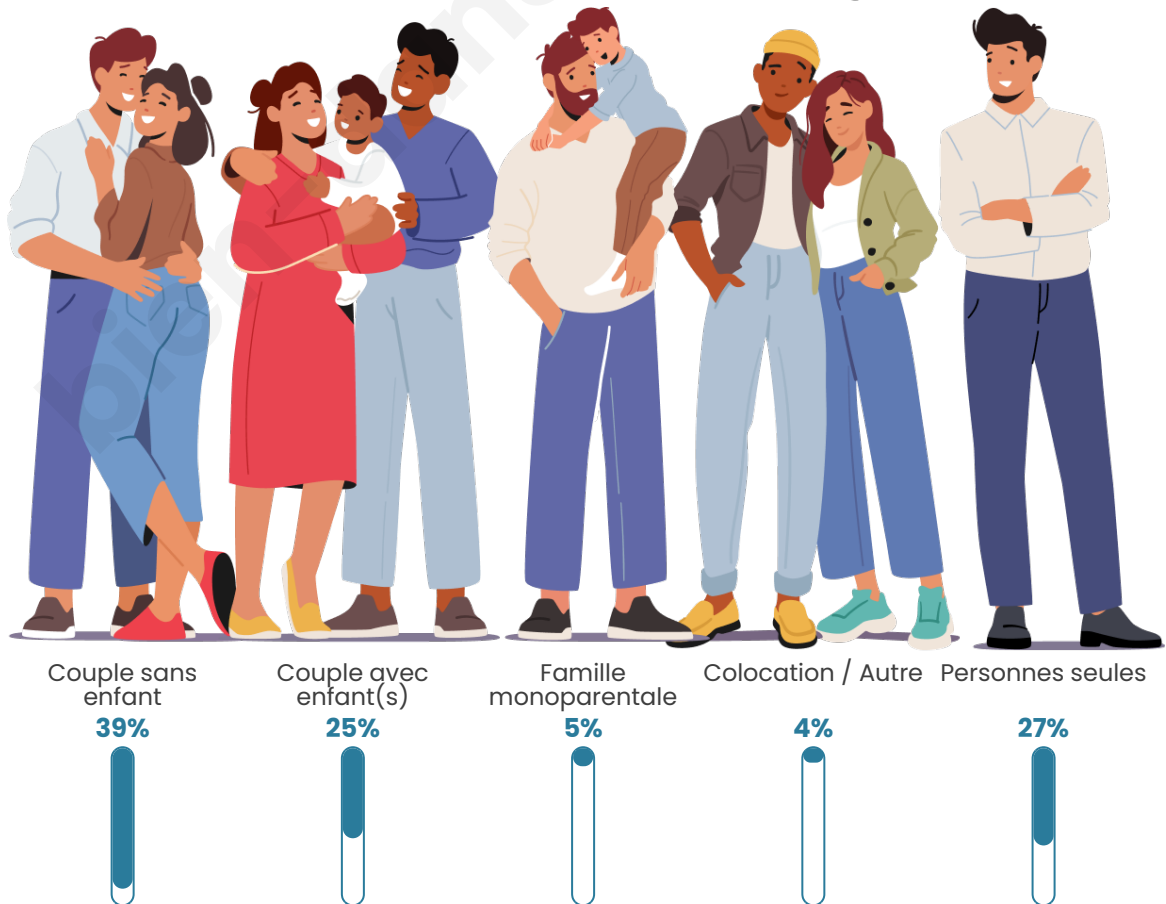

Tranche d'âge

Activité professionnelle

Niveau de diplôme

Composition des ménages

Profils électoraux

Premier tour

	Emmanuel MACRON	36.91 %
	Jean-Luc MÉLENCHON	22.15 %
	Marine LE PEN	12.12 %
	Yannick JADOT	7.58 %
	Éric ZEMMOUR	5.87 %
	Valérie PÉCRESE	5.39 %
	Fabien ROUSSEL	2.54 %
	Jean LASSALLE	2.31 %
	Anne HIDALGO	2.23 %
	Nicolas DUPONT- AIGNAN	1.90 %
	Philippe POUTOU	0.57 %
	Nathalie ARTHAUD	0.43 %