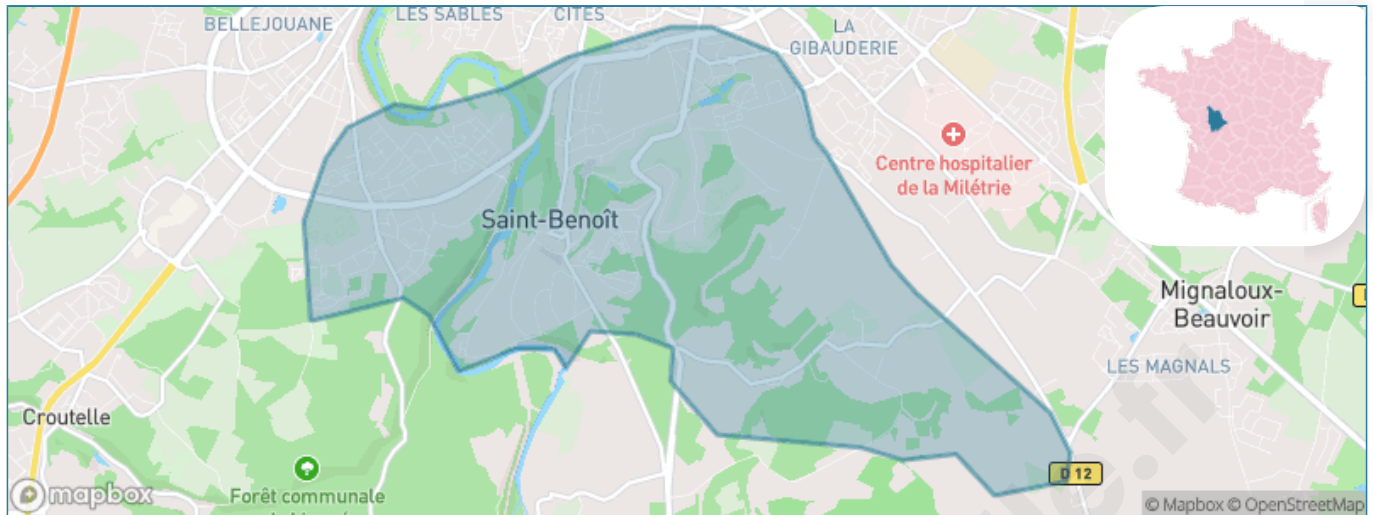

Version web

Ville de Saint-Benoît

Présenté par

BIEN dans
ma **VILLE** 

Sommaire

Situation géographique	3
Statistiques sur la population	4
Evolution du nombre d'habitants	4
Tranche d'âge	5
0-14 ans	5
15-29 ans	5
30-44 ans	5
45-59 ans	5
60-74 ans	5
75-89 ans	5
90 ans et +	5
Activité professionnelle	5
Agriculteurs	5
Artisans, Commerçants	5
Cadres et sup.	5
Professions intermédiaires	5
Employé	5
Ouvrier	5
Retraité	5
Autres	5
Niveau de diplôme	6
Sans diplôme ou CEP	6
Brevet, BEPC, DNB	6
CAP-BEP ou équivalent	6
BAC ou équivalent	6
BAC+2	6
BAC+3 ou +4	6
BAC+5 ou plus	6
Composition des ménages	6
Couple sans enfant	6
Couple avec enfant(s)	6
Famille monoparentale	6
Colocation / Autre	6
Personnes seules	6
Profil électoraux	7
Premier tour	7
Sécurité	8
Evolution du nombre d'infractions	8
Pour comparer	9
Services à la population	10
Commerce	10
Éducation	10
Villes autour de Saint-Benoît	11
Avis sur la ville de Saint-Benoît	12
Moyenne par critère	12
Villes autour de Saint-Benoît	12
Répartition des avis par note	12
Répartition des avis par note	12

Situation géographique

i Informations clés

- **Région** : Nouvelle-Aquitaine
- **Département** : Vienne
- **Code postal** : 86280
- **Superficie** : 13 km²

Statistiques sur la population

Nombre d'habitants