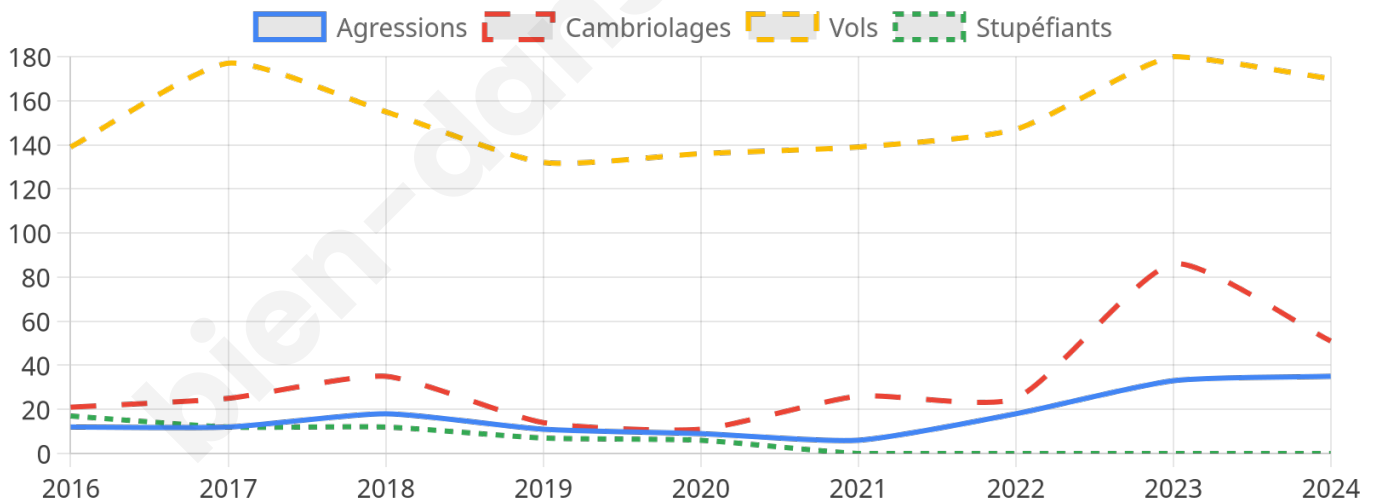

5 601 inscrits

Participation : 76.81%

Votes blancs : 1.51%

Votes nuls : 0.67%

Second tour

	Emmanuel MACRON	76,04 %
	Marine LE PEN	23,96 %

5 601 inscrits

Participation : 73.84%

Votes blancs : 6.7%

Votes nuls : 2.3%

Sécurité

Agressions physiques / sexuelles

35

Cambriolages

51

Vols / dégradations

170

Stupéfiants

0

Evolution du nombre d'infractions

Pour comparer

(en proportion du nombre d'habitants)

Sources : Bases statistiques communale, départementale et régionale de la délinquance enregistrée par la police et la gendarmerie nationales selon les dernières parutions officielles de 2025 portant sur l'année 2024 ([data.gouv](https://data.gouv.fr)).