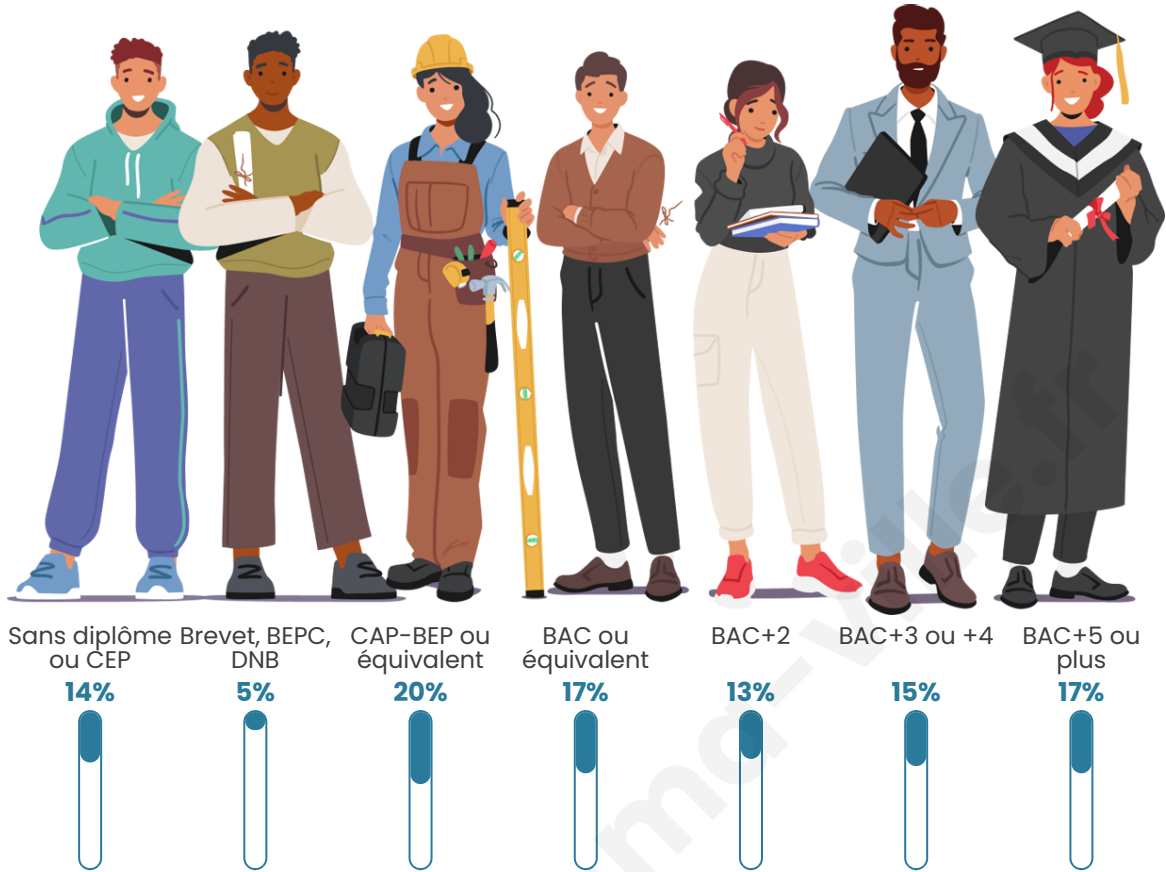

Tranche d'âge

Activité professionnelle

Niveau de diplôme

Composition des ménages

Profils électoraux

Premier tour

	Emmanuel MACRON	36.91 %
	Jean-Luc MÉLENCHON	22.15 %
	Marine LE PEN	12.12 %
	Yannick JADOT	7.58 %
	Éric ZEMMOUR	5.87 %
	Valérie PÉCRESE	5.39 %
	Fabien ROUSSEL	2.54 %
	Jean LASSALLE	2.31 %
	Anne HIDALGO	2.23 %
	Nicolas DUPONT- AIGNAN	1.90 %
	Philippe POUTOU	0.57 %
	Nathalie ARTHAUD	0.43 %