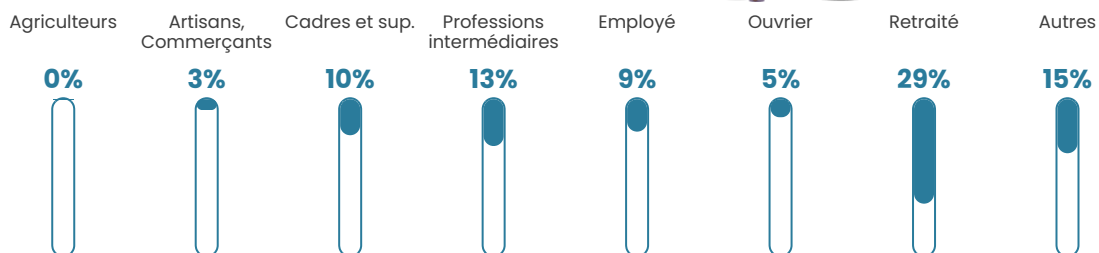

567 h/km²

Revenu moyen

25 320 €/an

Evolution du nombre d'habitants

Sources : Institut national de la statistique et des études économiques (insee) selon Les dernières parutions officielles de 2024 portant sur les années 2020, 2021 et 2022.

Tranche d'âge

Activité professionnelle

Niveau de diplôme

Composition des ménages

Profils électoraux

Premier tour

	Emmanuel MACRON	36.91 %
	Jean-Luc MÉLENCHON	22.15 %
	Marine LE PEN	12.12 %
	Yannick JADOT	7.58 %
	Éric ZEMMOUR	5.87 %
	Valérie PÉCRESE	5.39 %
	Fabien ROUSSEL	2.54 %
	Jean LASSALLE	2.31 %
	Anne HIDALGO	2.23 %
	Nicolas DUPONT- AIGNAN	1.90 %
	Philippe POUTOU	0.57 %
	Nathalie ARTHAUD	0.43 %