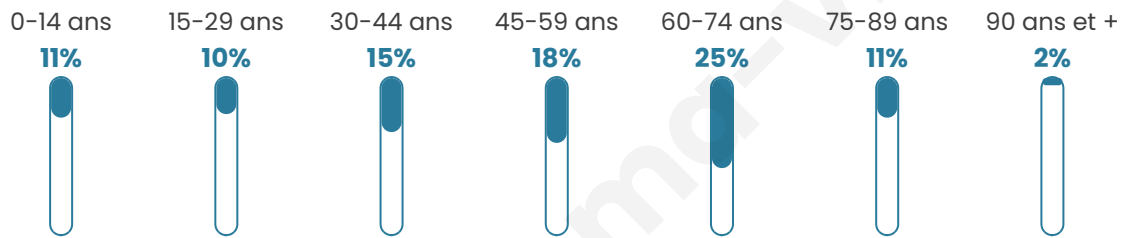

Nombre d'habitants

166

Age moyen

49 ans

Pop active

40.4%

Taux chômage

8.8%

Pop densité

8 h/km²

Revenu moyen

24 060 €/an

Evolution du nombre d'habitants

Sources : Institut national de la statistique et des études économiques (insee) selon Les dernières parutions officielles de 2024 portant sur les années 2020, 2021 et 2022.

Tranche d'âge

Activité professionnelle

Niveau de diplôme

Composition des ménages

Profils électoraux

Premier tour

	Marine LE PEN	26.28 %
	Emmanuel MACRON	21.90 %
	Éric ZEMMOUR	13.87 %
	Jean-Luc MÉLENCHON	13.87 %
	Valérie PÉCRESSE	5.11 %
	Jean LASSALLE	4.38 %
	Yannick JADOT	4.38 %
	Nicolas DUPONT-AIGNAN	4.38 %
	Fabien ROUSSEL	2.19 %
	Anne HIDALGO	1.46 %
	Philippe POUTOU	1.46 %
	Nathalie ARTHAUD	0.73 %