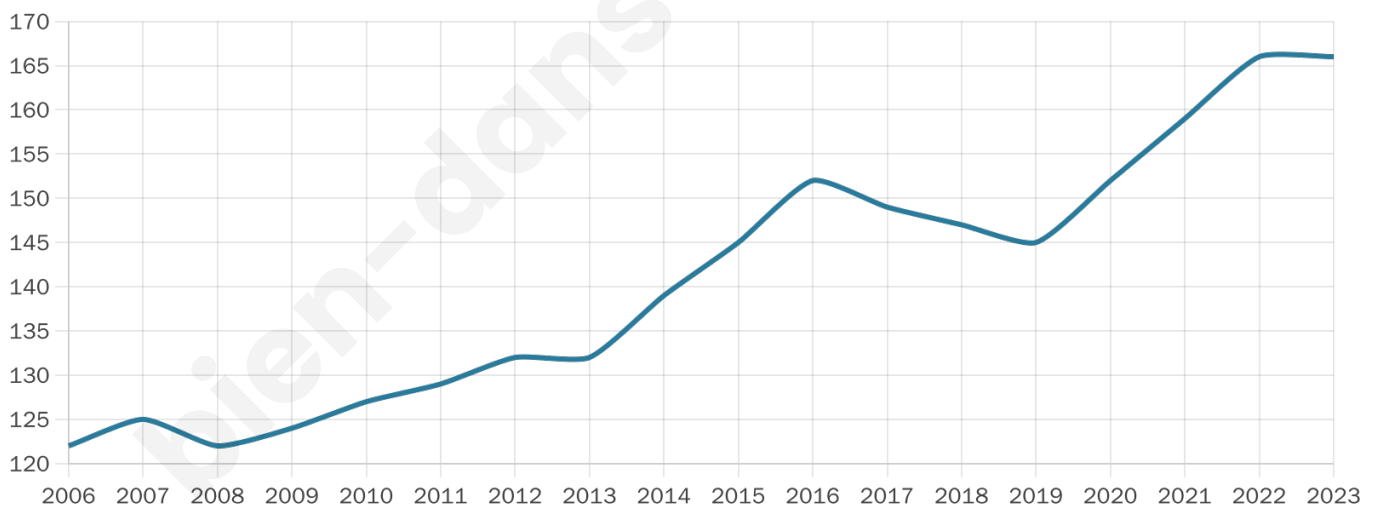

Nombre d'habitants

166

Age moyen

49 ans

Pop active

40.4%

Taux chômage

8.8%

Pop densité

8 h/km²

Revenu moyen

24 060 €/an

Evolution du nombre d'habitants

Sources : Institut national de la statistique et des études économiques (insee) selon Les dernières parutions officielles de 2024 portant sur les années 2020, 2021 et 2022.

Tranche d'âge

Activité professionnelle

Niveau de diplôme

Composition des ménages

Profils électoraux

Premier tour

	Marine LE PEN	26.28 %
	Emmanuel MACRON	21.90 %
	Éric ZEMMOUR	13.87 %
	Jean-Luc MÉLENCHON	13.87 %
	Valérie PÉCRESSE	5.11 %
	Jean LASSALLE	4.38 %
	Yannick JADOT	4.38 %
	Nicolas DUPONT-AIGNAN	4.38 %
	Fabien ROUSSEL	2.19 %
	Anne HIDALGO	1.46 %
	Philippe POUTOU	1.46 %
	Nathalie ARTHAUD	0.73 %