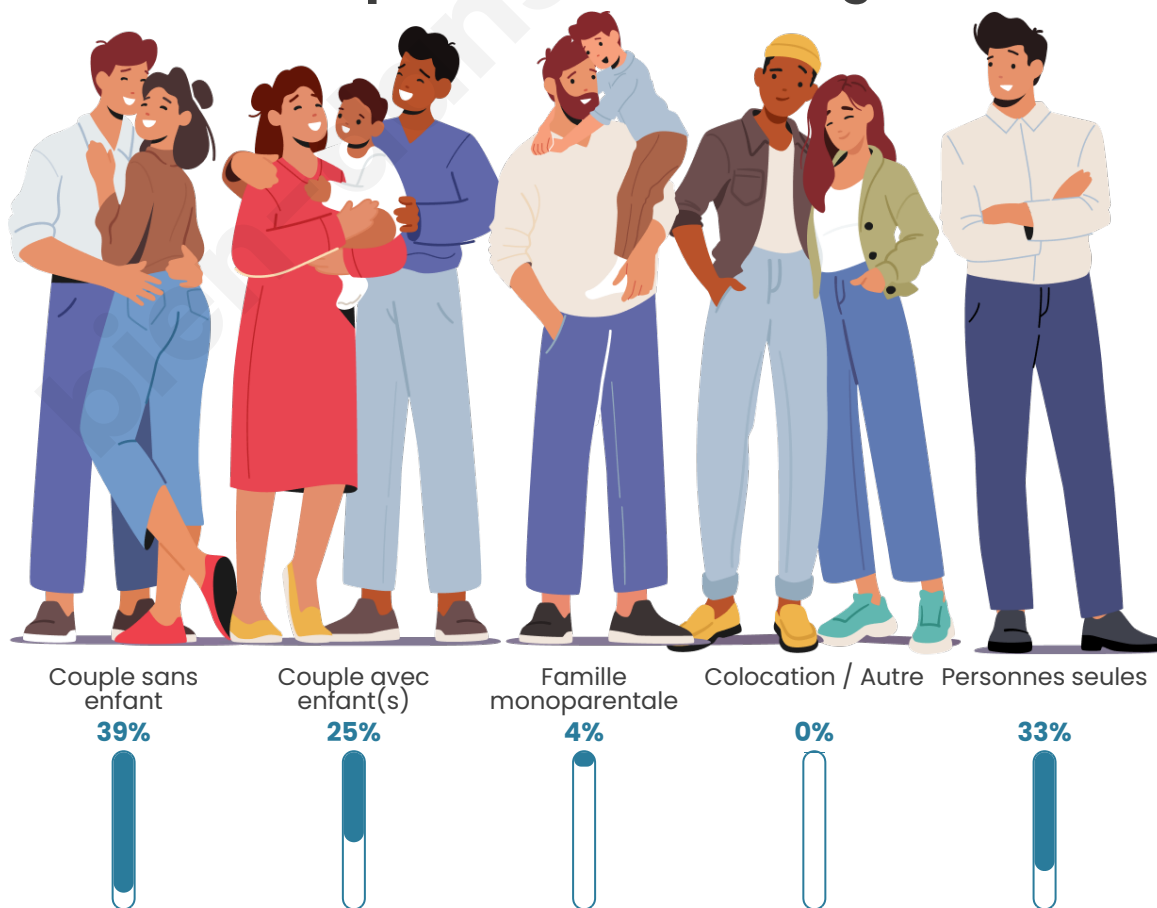

Tranche d'âge

Activité professionnelle

Niveau de diplôme

Composition des ménages

Profils électoraux

Premier tour

	Marine LE PEN	26.28 %
	Emmanuel MACRON	21.90 %
	Éric ZEMMOUR	13.87 %
	Jean-Luc MÉLENCHON	13.87 %
	Valérie PÉCRESSE	5.11 %
	Jean LASSALLE	4.38 %
	Yannick JADOT	4.38 %
	Nicolas DUPONT-AIGNAN	4.38 %
	Fabien ROUSSEL	2.19 %
	Anne HIDALGO	1.46 %
	Philippe POUTOU	1.46 %
	Nathalie ARTHAUD	0.73 %