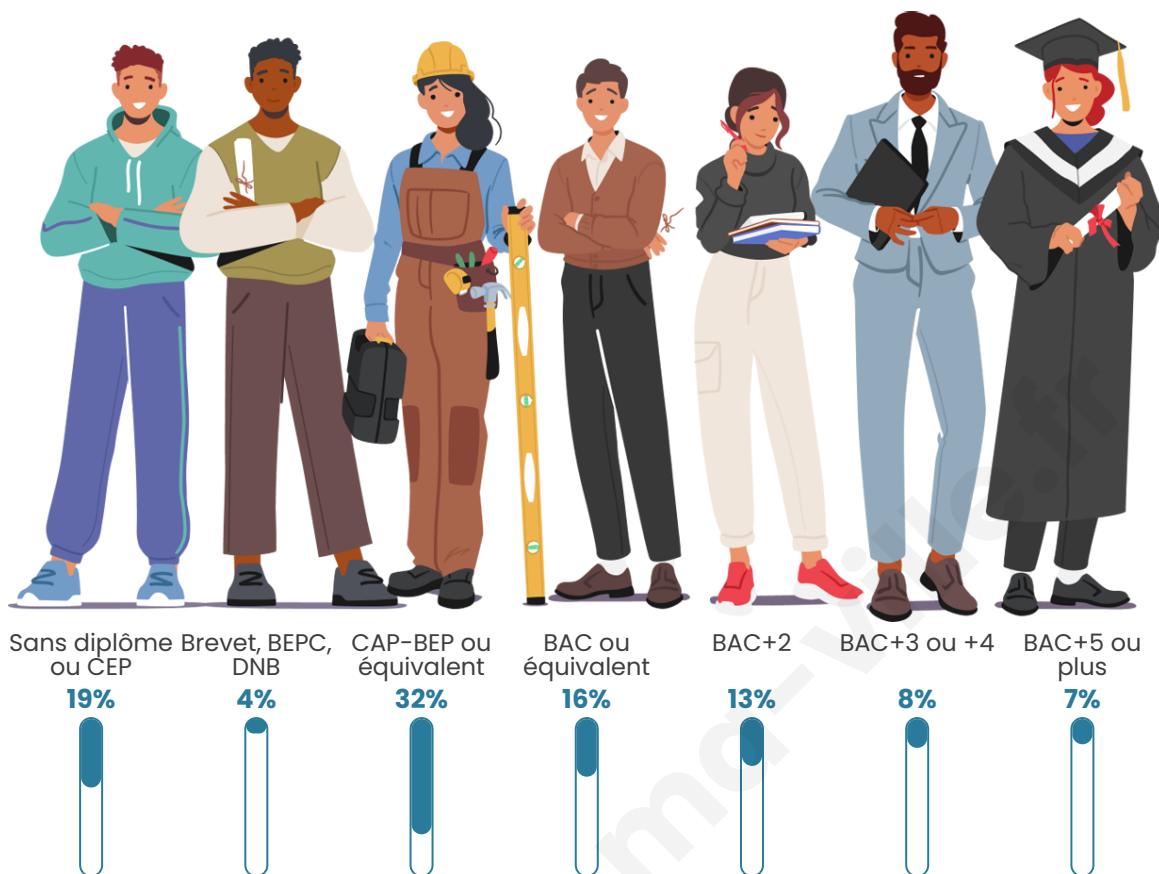

Nombre d'habitants

166

Age moyen

49 ans

Pop active

40.4%

Taux chômage

8.8%

Pop densité

8 h/km²

Revenu moyen

24 060 €/an

Evolution du nombre d'habitants

Sources : Institut national de la statistique et des études économiques (insee) selon Les dernières parutions officielles de 2024 portant sur les années 2020, 2021 et 2022.

Tranche d'âge

Activité professionnelle

Niveau de diplôme

Composition des ménages

Profils électoraux

Premier tour

	Marine LE PEN	26.28 %
	Emmanuel MACRON	21.90 %
	Éric ZEMMOUR	13.87 %
	Jean-Luc MÉLENCHON	13.87 %
	Valérie PÉCRESSE	5.11 %
	Jean LASSALLE	4.38 %
	Yannick JADOT	4.38 %
	Nicolas DUPONT-AIGNAN	4.38 %
	Fabien ROUSSEL	2.19 %
	Anne HIDALGO	1.46 %
	Philippe POUTOU	1.46 %
	Nathalie ARTHAUD	0.73 %