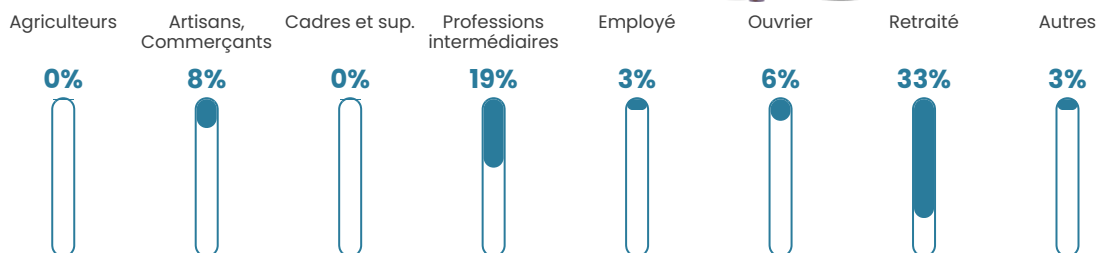

Pop densité

8 h/km²

Revenu moyen

24 060 €/an

Evolution du nombre d'habitants

Sources : Institut national de la statistique et des études économiques (insee) selon Les dernières parutions officielles de 2024 portant sur les années 2020, 2021 et 2022.

Tranche d'âge

Activité professionnelle

Niveau de diplôme

Composition des ménages

Profils électoraux

Premier tour

	Marine LE PEN	26.28 %
	Emmanuel MACRON	21.90 %
	Éric ZEMMOUR	13.87 %
	Jean-Luc MÉLENCHON	13.87 %
	Valérie PÉCRESSE	5.11 %
	Jean LASSALLE	4.38 %
	Yannick JADOT	4.38 %
	Nicolas DUPONT-AIGNAN	4.38 %
	Fabien ROUSSEL	2.19 %
	Anne HIDALGO	1.46 %
	Philippe POUTOU	1.46 %
	Nathalie ARTHAUD	0.73 %