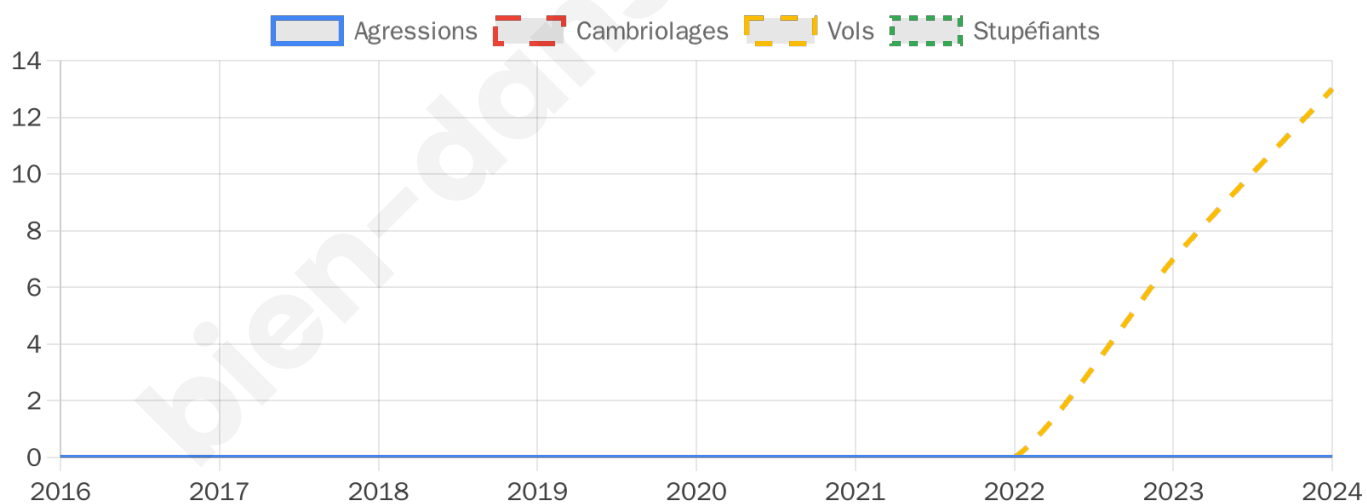

Sécurité

Agressions physiques / sexuelles

0

Cambriolages

0

Vols / dégradations

13

Stupéfiants

0

Evolution du nombre d'infractions