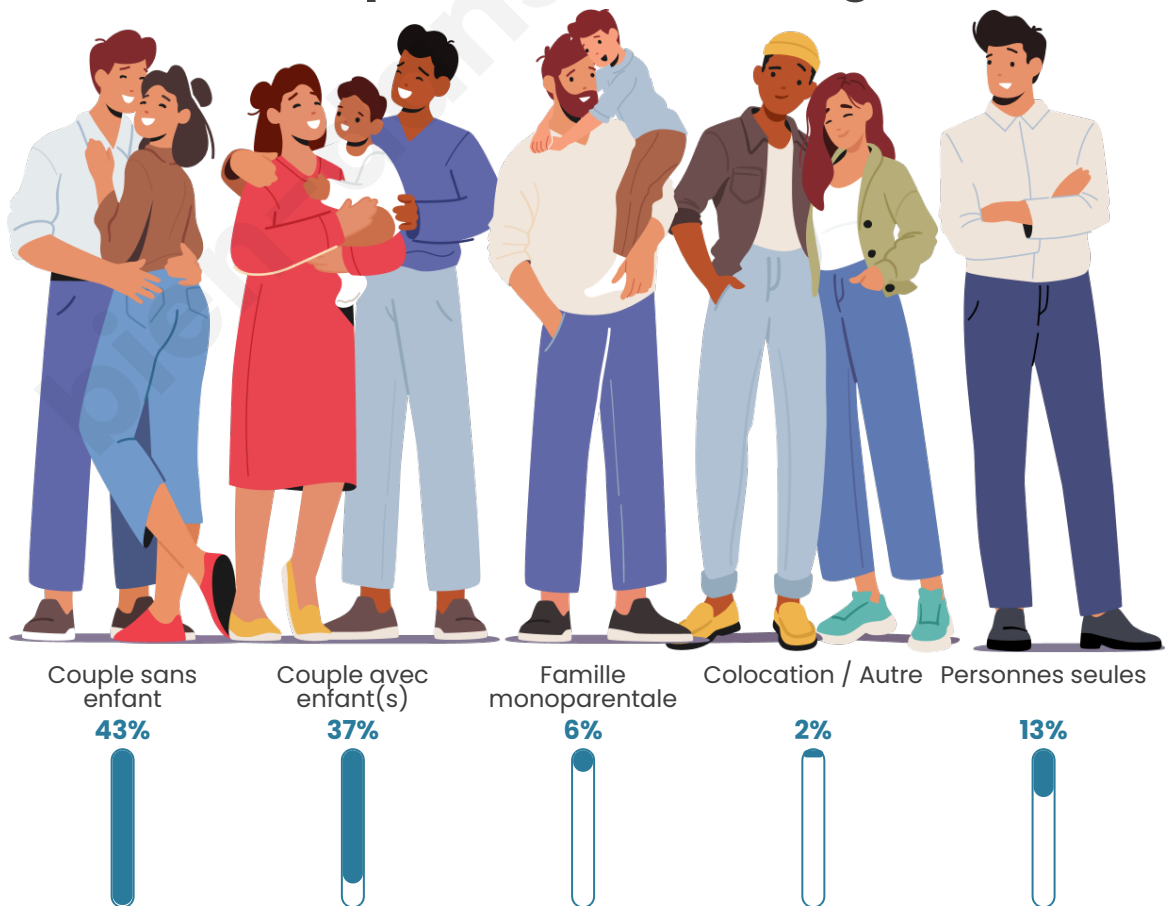

Tranche d'âge

Activité professionnelle

Niveau de diplôme

Composition des ménages

Profils électoraux

Premier tour

	Emmanuel MACRON	32.04 %
	Marine LE PEN	30.83 %
	Jean-Luc MÉLENCHON	12.47 %
	Éric ZEMMOUR	5.76 %
	Jean LASSALLE	4.69 %
	Yannick JADOT	3.89 %
	Valérie PÉCRESE	3.75 %
	Fabien ROUSSEL	2.55 %
	Nicolas DUPONT- AIGNAN	2.01 %
	Nathalie ARTHAUD	0.80 %
	Philippe POUTOU	0.67 %
	Anne HIDALGO	0.54 %