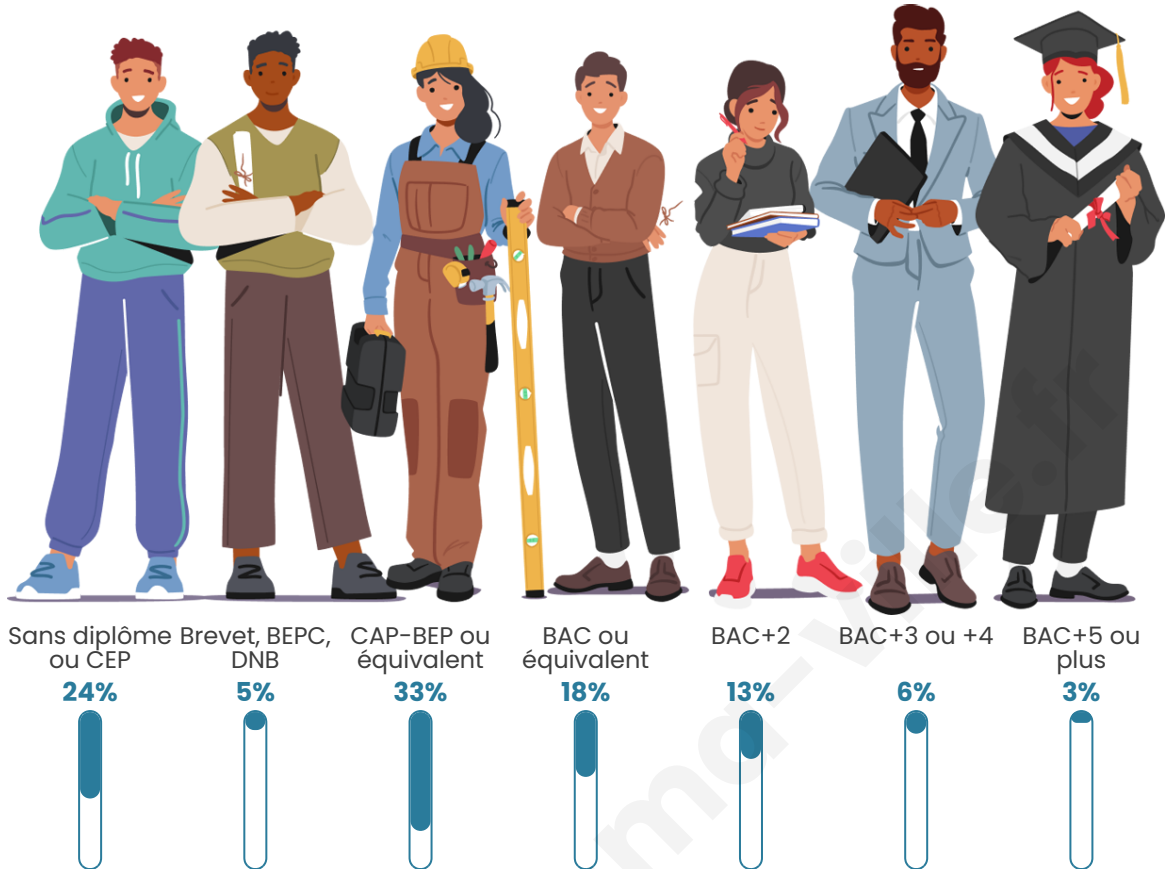

1 359

Age moyen

41 ans

Pop active

44.8%

Taux chômage

4.5%

Pop densité

Tranche d'âge

Activité professionnelle

Niveau de diplôme

Composition des ménages

Profils électoraux

Premier tour

	Emmanuel MACRON	32.04 %
	Marine LE PEN	30.83 %
	Jean-Luc MÉLENCHON	12.47 %
	Éric ZEMMOUR	5.76 %
	Jean LASSALLE	4.69 %
	Yannick JADOT	3.89 %
	Valérie PÉCRESE	3.75 %
	Fabien ROUSSEL	2.55 %
	Nicolas DUPONT- AIGNAN	2.01 %
	Nathalie ARTHAUD	0.80 %
	Philippe POUTOU	0.67 %
	Anne HIDALGO	0.54 %