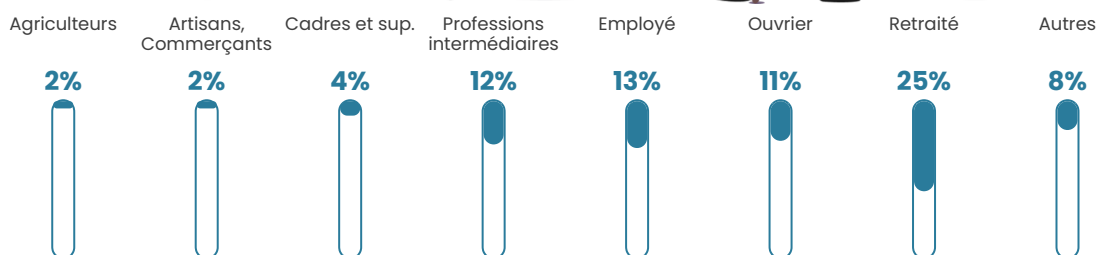

85 h/km²

Revenu moyen

23 070 €/an

Evolution du nombre d'habitants

Sources : Institut national de la statistique et des études économiques (insee) selon Les dernières parutions officielles de 2024 portant sur les années 2020, 2021 et 2022.

Tranche d'âge

Activité professionnelle

Niveau de diplôme

Composition des ménages

Profils électoraux

Premier tour

	Emmanuel MACRON	32.04 %
	Marine LE PEN	30.83 %
	Jean-Luc MÉLENCHON	12.47 %
	Éric ZEMMOUR	5.76 %
	Jean LASSALLE	4.69 %
	Yannick JADOT	3.89 %
	Valérie PÉCRESE	3.75 %
	Fabien ROUSSEL	2.55 %
	Nicolas DUPONT- AIGNAN	2.01 %
	Nathalie ARTHAUD	0.80 %
	Philippe POUTOU	0.67 %
	Anne HIDALGO	0.54 %