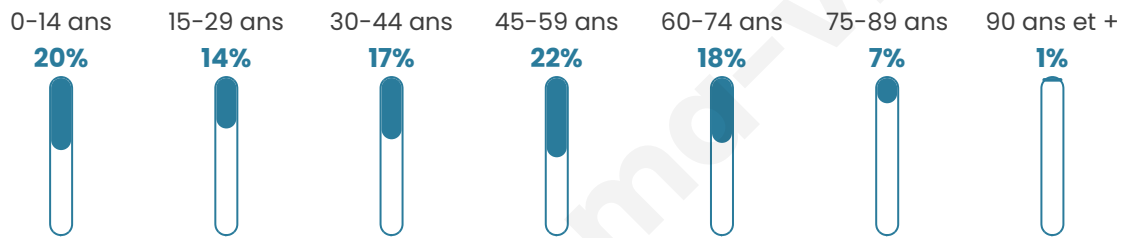

1 359

Age moyen

41 ans

Pop active

44.8%

Taux chômage

4.5%

Pop densité

85 h/km²

Revenu moyen

23 070 €/an

Evolution du nombre d'habitants

Sources : Institut national de la statistique et des études économiques (insee) selon Les dernières parutions officielles de 2024 portant sur les années 2020, 2021 et 2022.

Tranche d'âge

Activité professionnelle

Niveau de diplôme

Composition des ménages

Profils électoraux

Premier tour

	Emmanuel MACRON	32.04 %
	Marine LE PEN	30.83 %
	Jean-Luc MÉLENCHON	12.47 %
	Éric ZEMMOUR	5.76 %
	Jean LASSALLE	4.69 %
	Yannick JADOT	3.89 %
	Valérie PÉCRESE	3.75 %
	Fabien ROUSSEL	2.55 %
	Nicolas DUPONT- AIGNAN	2.01 %
	Nathalie ARTHAUD	0.80 %
	Philippe POUTOU	0.67 %
	Anne HIDALGO	0.54 %

986 inscrits

Participation : 78.5%
Votes blancs : 3.23%
Votes nuls : 0.39%

Second tour

	Emmanuel MACRON	51,69 %
	Marine LE PEN	48,31 %

986 inscrits

Participation : 80.02%
Votes blancs : 7.6%
Votes nuls : 2.15%