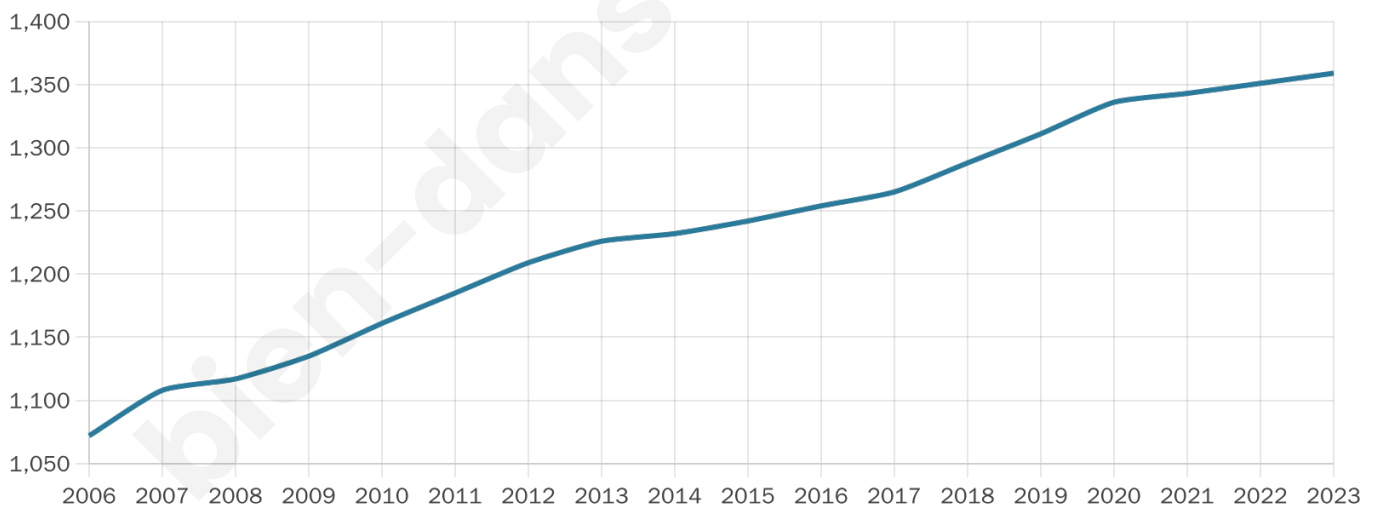

1 359

Age moyen

41 ans

Pop active

44.8%

Taux chômage

4.5%

Pop densité

85 h/km²

Revenu moyen

23 070 €/an

Evolution du nombre d'habitants

Sources : Institut national de la statistique et des études économiques (insee) selon Les dernières parutions officielles de 2024 portant sur les années 2020, 2021 et 2022.