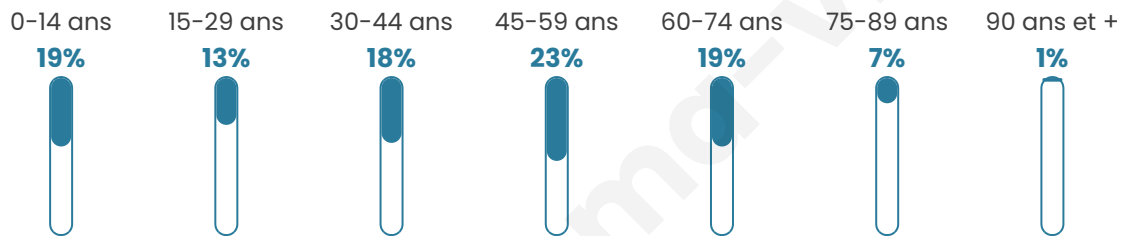

Nombre d'habitants

2 210

Age moyen

42 ans

Pop active

47.6%

Taux chômage

4.7%

Pop densité

138 h/km²

Revenu moyen

25 820 €/an

Evolution du nombre d'habitants

Sources : Institut national de la statistique et des études économiques (insee) selon Les dernières parutions officielles de 2024 portant sur les années 2020, 2021 et 2022.

Tranche d'âge

Activité professionnelle

Niveau de diplôme

Composition des ménages

Profils électoraux

Premier tour

	Emmanuel MACRON	32.11 %
	Marine LE PEN	20.94 %
	Jean-Luc MÉLENCHON	17.78 %
	Éric ZEMMOUR	5.44 %
	Yannick JADOT	5.07 %
	Valérie PÉCRESE	4.41 %
	Jean LASSALLE	3.97 %
	Fabien ROUSSEL	3.75 %
	Nicolas DUPONT-AIGNAN	2.57 %
	Anne HIDALGO	2.35 %
	Nathalie ARTHAUD	1.03 %
	Philippe POUTOU	0.59 %

1 654 inscrits

Participation : 84.52%

Votes blancs : 2.15%

Votes nuls : 0.50%

Second tour

	Emmanuel MACRON	62,61 %
	Marine LE PEN	37,39 %

1 653 inscrits

Participation : 82.34%