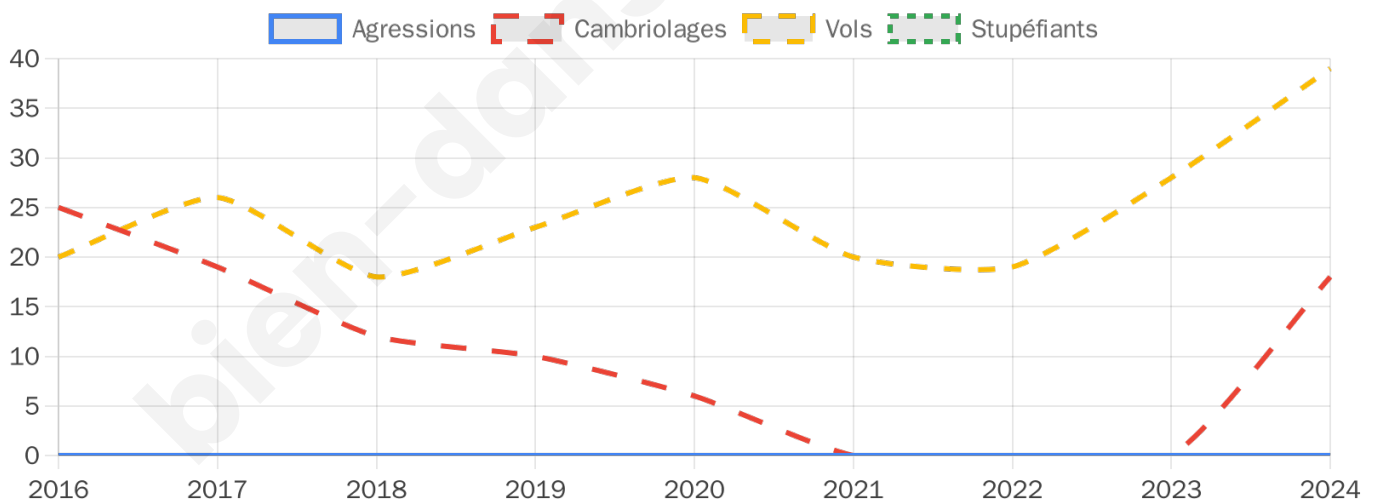

1 654 inscrits

Participation : 84.52%

Votes blancs : 2.15%

Votes nuls : 0.50%

Second tour

	Emmanuel MACRON	62,61 %
	Marine LE PEN	37,39 %

1 653 inscrits

Participation : 82.34%

Votes blancs : 9.26%

Votes nuls : 2.5%

Sécurité

Agressions physiques / sexuelles

0

Cambriolages

18

Vols / dégradations

39

Stupéfiants

0

Evolution du nombre d'infractions

Pour comparer

(en proportion du nombre d'habitants)

Sources : Bases statistiques communale, départementale et régionale de la délinquance enregistrée par la police et la gendarmerie nationales selon les dernières parutions officielles de 2025 portant sur l'année 2024 ([data.gouv](https://data.gouv.fr)).