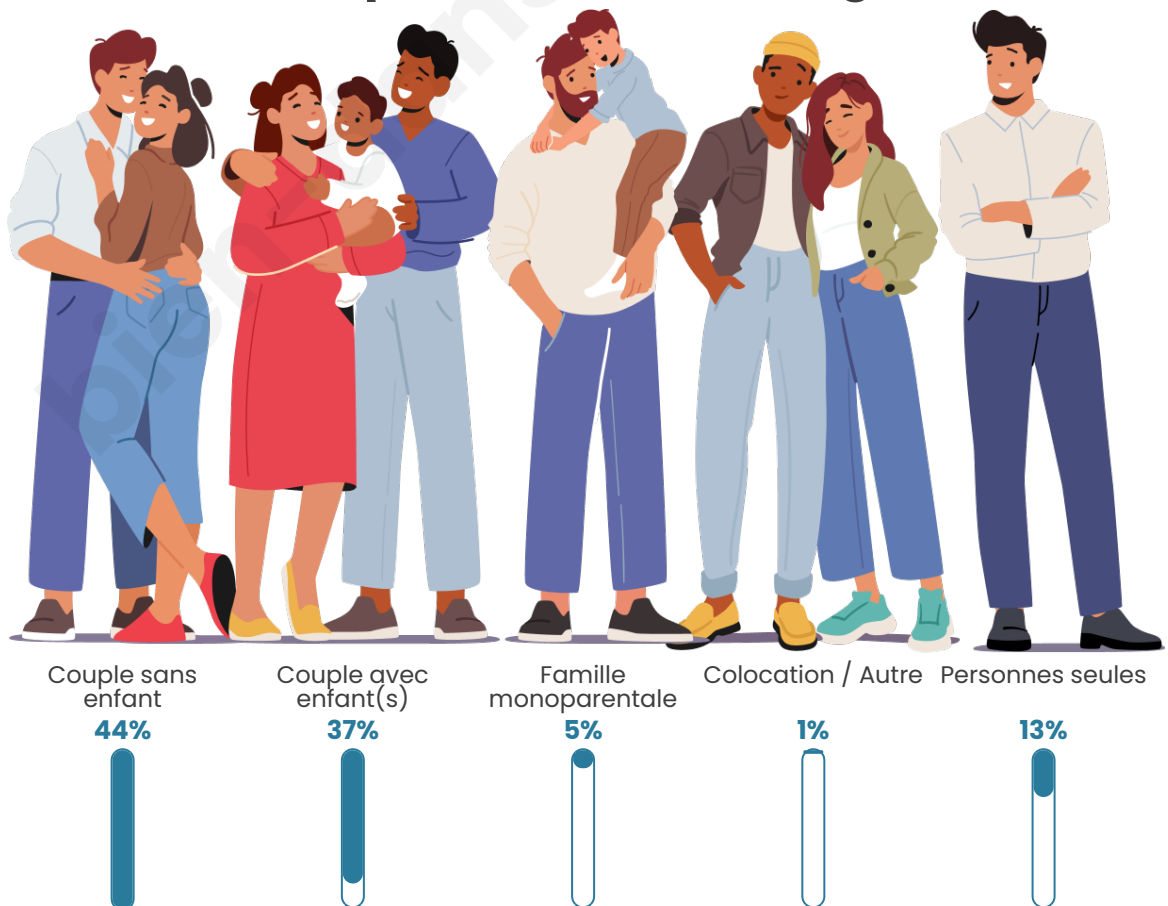

Nombre d'habitants

2 210

Age moyen

42 ans

Pop active

47.6%

Taux chômage

4.7%

Tranche d'âge

Activité professionnelle

Niveau de diplôme

Composition des ménages

Profils électoraux

Premier tour

	Emmanuel MACRON	32.11 %
	Marine LE PEN	20.94 %
	Jean-Luc MÉLENCHON	17.78 %
	Éric ZEMMOUR	5.44 %
	Yannick JADOT	5.07 %
	Valérie PÉCRESE	4.41 %
	Jean LASSALLE	3.97 %
	Fabien ROUSSEL	3.75 %
	Nicolas DUPONT-AIGNAN	2.57 %
	Anne HIDALGO	2.35 %
	Nathalie ARTHAUD	1.03 %
	Philippe POUTOU	0.59 %