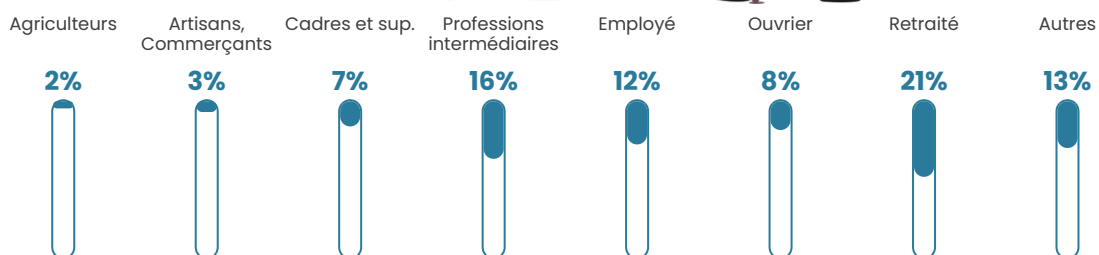

Pop densité

138 h/km²

Revenu moyen

25 820 €/an

Evolution du nombre d'habitants

Sources : Institut national de la statistique et des études économiques (insee) selon Les dernières parutions officielles de 2024 portant sur les années 2020, 2021 et 2022.

Tranche d'âge

Activité professionnelle

Niveau de diplôme

Composition des ménages

Profils électoraux

Premier tour

	Emmanuel MACRON	32.11 %
	Marine LE PEN	20.94 %
	Jean-Luc MÉLENCHON	17.78 %
	Éric ZEMMOUR	5.44 %
	Yannick JADOT	5.07 %
	Valérie PÉCRESE	4.41 %
	Jean LASSALLE	3.97 %
	Fabien ROUSSEL	3.75 %
	Nicolas DUPONT-AIGNAN	2.57 %
	Anne HIDALGO	2.35 %
	Nathalie ARTHAUD	1.03 %
	Philippe POUTOU	0.59 %