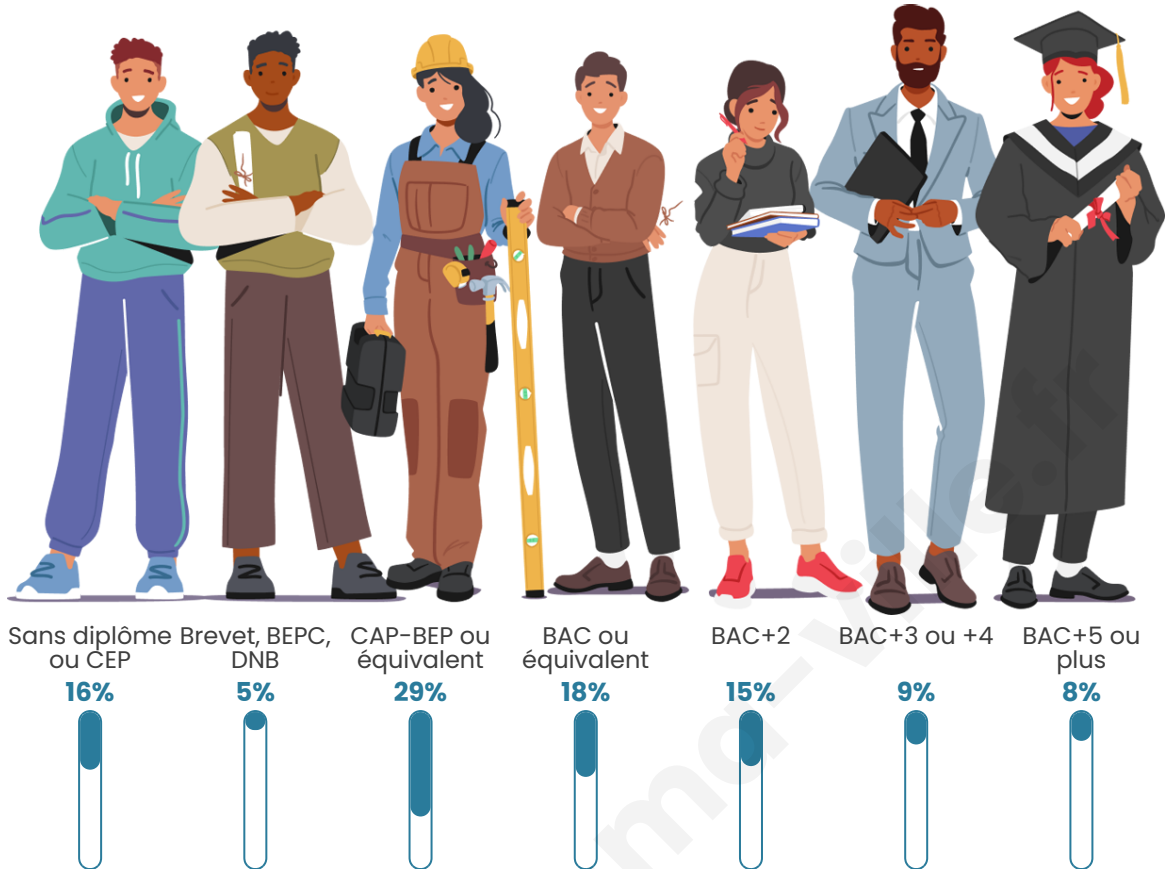

Nombre d'habitants

2 210

Age moyen

42 ans

Pop active

47.6%

Taux chômage

4.7%

Pop densité

138 h/km²

Revenu moyen

25 820 €/an

Evolution du nombre d'habitants

Sources : Institut national de la statistique et des études économiques (insee) selon Les dernières parutions officielles de 2024 portant sur les années 2020, 2021 et 2022.

Tranche d'âge

Activité professionnelle

Niveau de diplôme

Composition des ménages

Profils électoraux

Premier tour

	Emmanuel MACRON	32.11 %
	Marine LE PEN	20.94 %
	Jean-Luc MÉLENCHON	17.78 %
	Éric ZEMMOUR	5.44 %
	Yannick JADOT	5.07 %
	Valérie PÉCRESE	4.41 %
	Jean LASSALLE	3.97 %
	Fabien ROUSSEL	3.75 %
	Nicolas DUPONT-AIGNAN	2.57 %
	Anne HIDALGO	2.35 %
	Nathalie ARTHAUD	1.03 %
	Philippe POUTOU	0.59 %