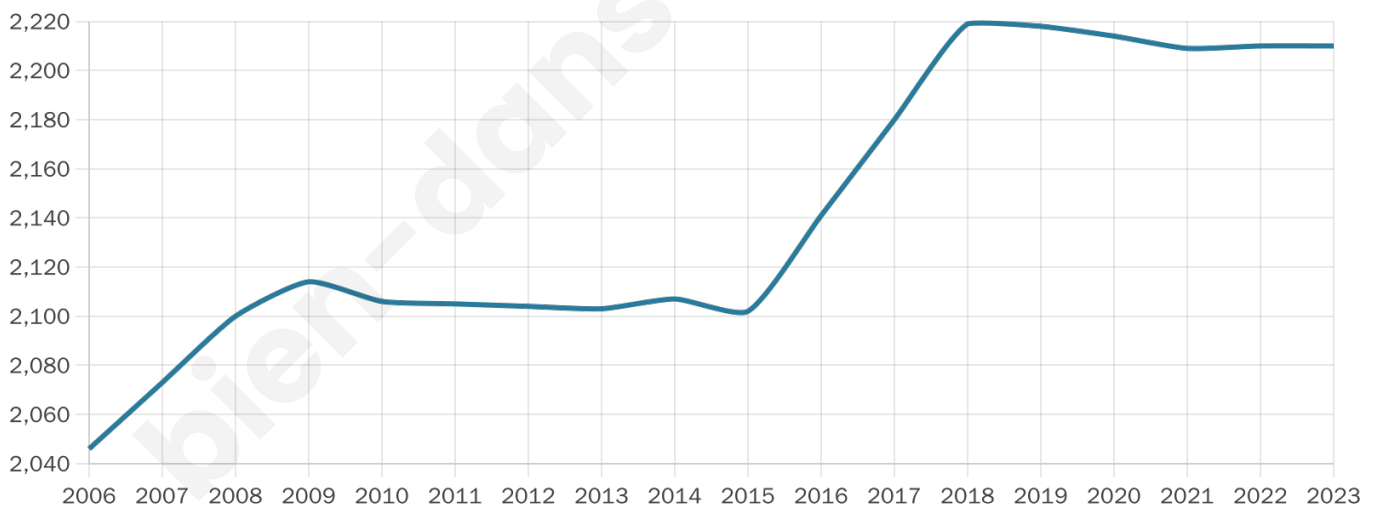

Nombre d'habitants

2 210

Age moyen

42 ans

Pop active

47.6%

Taux chômage

4.7%

Pop densité

138 h/km²

Revenu moyen

25 820 €/an

Evolution du nombre d'habitants

Sources : Institut national de la statistique et des études économiques (insee) selon Les dernières parutions officielles de 2024 portant sur les années 2020, 2021 et 2022.

Tranche d'âge

Activité professionnelle

Niveau de diplôme

Composition des ménages

Profils électoraux

Premier tour

	Emmanuel MACRON	32.11 %
	Marine LE PEN	20.94 %
	Jean-Luc MÉLENCHON	17.78 %
	Éric ZEMMOUR	5.44 %
	Yannick JADOT	5.07 %
	Valérie PÉCRESE	4.41 %
	Jean LASSALLE	3.97 %
	Fabien ROUSSEL	3.75 %
	Nicolas DUPONT-AIGNAN	2.57 %
	Anne HIDALGO	2.35 %
	Nathalie ARTHAUD	1.03 %
	Philippe POUTOU	0.59 %