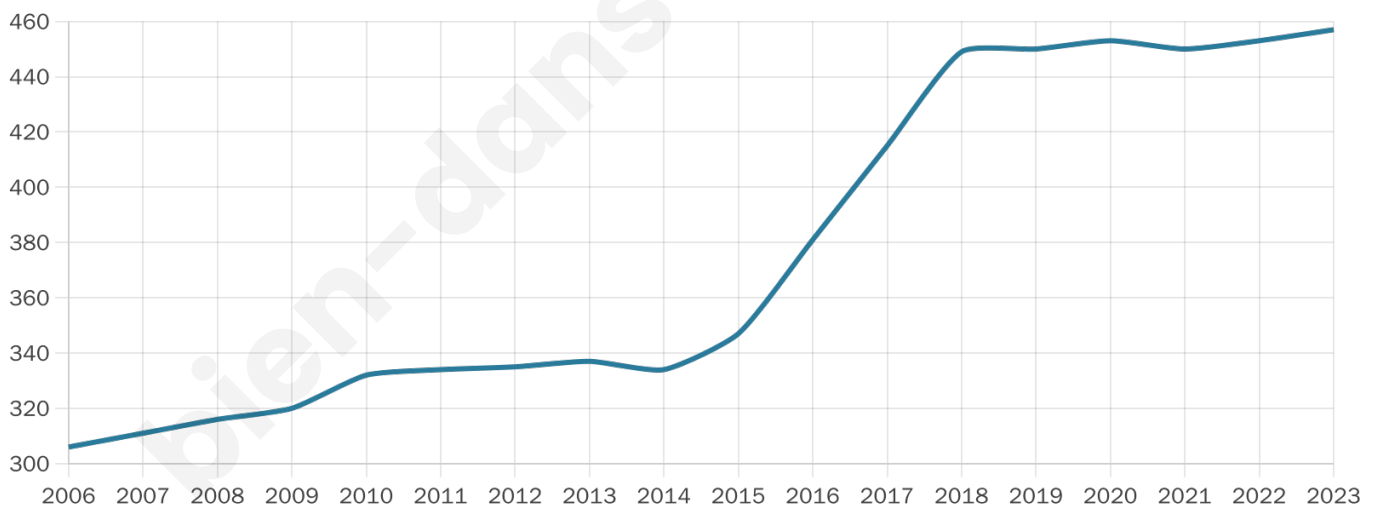

# Statistiques sur la population

Nombre d'habitants

**457**

Age moyen

**39 ans**

Pop active

**41.8%**

Taux chômage

**12%**

Pop densité

**20 h/km<sup>2</sup>**

Revenu moyen

**21 970 €/an**

## Evolution du nombre d'habitants

Sources : Institut national de la statistique et des études économiques (insee) selon Les dernières parutions officielles de 2024 portant sur les années 2020, 2021 et 2022.