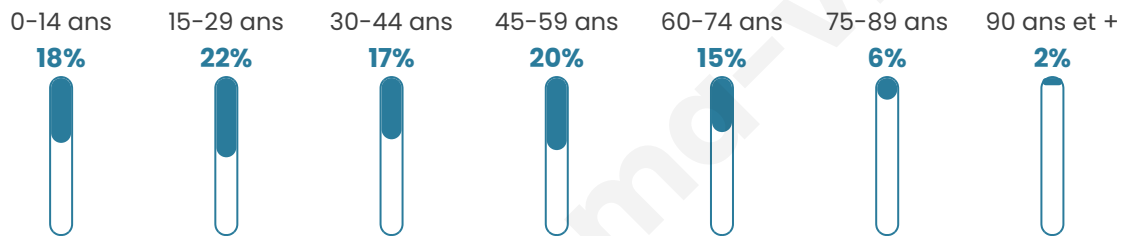

# Statistiques sur la population

Nombre d'habitants

**457**

Age moyen

**39 ans**

Pop active

**41.8%**

Taux chômage

**12%**

Pop densité

**20 h/km<sup>2</sup>**

Revenu moyen

**21 970 €/an**

## Evolution du nombre d'habitants

Sources : Institut national de la statistique et des études économiques (insee) selon Les dernières parutions officielles de 2024 portant sur les années 2020, 2021 et 2022.

## Tranche d'âge