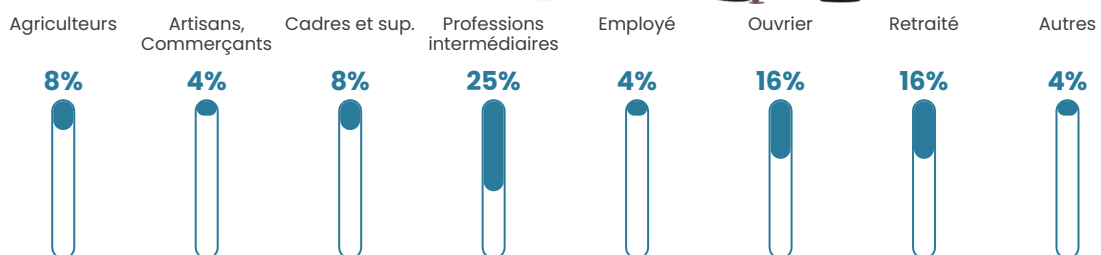

45 ans

Pop active

51.2%

Taux chômage

7%

Pop densité

14 h/km²

Revenu moyen

22 750 €/an

Evolution du nombre d'habitants

Sources : Institut national de la statistique et des études économiques (insee) selon Les dernières parutions officielles de 2024 portant sur les années 2020, 2021 et 2022.

Tranche d'âge

Activité professionnelle

Niveau de diplôme

Composition des ménages

Profils électoraux

Premier tour

	Jean-Luc MÉLENCHON	48.89 %
	Marine LE PEN	20.00 %
	Emmanuel MACRON	8.89 %
	Jean LASSALLE	7.78 %
	Éric ZEMMOUR	4.44 %
	Philippe POUTOU	3.33 %
	Valérie PÉCRESSÉ	2.22 %
	Nathalie ARTHAUD	1.11 %
	Fabien ROUSSEL	1.11 %
	Anne HIDALGO	1.11 %
	Nicolas DUPONT- AIGNAN	1.11 %
	Yannick JADOT	0.00 %