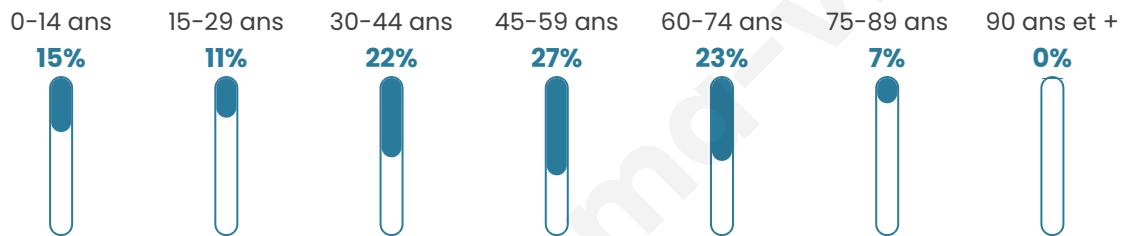

Version web

Ville de Saint-Beauzile

Présenté par

BIEN dans
ma **VILLE** 

Sommaire

Situation géographique	3
Statistiques sur la population	4
Evolution du nombre d'habitants	4
Tranche d'âge	5
0-14 ans	5
15-29 ans	5
30-44 ans	5
45-59 ans	5
60-74 ans	5
75-89 ans	5
90 ans et +	5
Activité professionnelle	5
Agriculteurs	5
Artisans, Commerçants	5
Cadres et sup.	5
Professions intermédiaires	5
Employé	5
Ouvrier	5
Retraité	5
Autres	5
Niveau de diplôme	6
Sans diplôme ou CEP	6
Brevet, BEPC, DNB	6
CAP-BEP ou équivalent	6
BAC ou équivalent	6
BAC+2	6
BAC+3 ou +4	6
BAC+5 ou plus	6
Composition des ménages	6
Couple sans enfant	6
Couple avec enfant(s)	6
Famille monoparentale	6
Colocation / Autre	6
Personnes seules	6
Profils électoraux	7
Premier tour	7
Sécurité	9
Evolution du nombre d'infractions	9
Pour comparer	10
Services à la population	11
Commerce	11
Éducation	11
Villes autour de Saint-Beauzile	12

45 ans

Pop active

51.2%

Taux chômage

7%

Pop densité

14 h/km²

Revenu moyen

Tranche d'âge

Activité professionnelle

Niveau de diplôme

Composition des ménages

Profils électoraux

Premier tour

	Jean-Luc MÉLENCHON	48.89 %
	Marine LE PEN	20.00 %
	Emmanuel MACRON	8.89 %
	Jean LASSALLE	7.78 %
	Éric ZEMMOUR	4.44 %
	Philippe POUTOU	3.33 %
	Valérie PÉCRESSÉ	2.22 %
	Nathalie ARTHAUD	1.11 %
	Fabien ROUSSEL	1.11 %
	Anne HIDALGO	1.11 %
	Nicolas DUPONT- AIGNAN	1.11 %
	Yannick JADOT	0.00 %