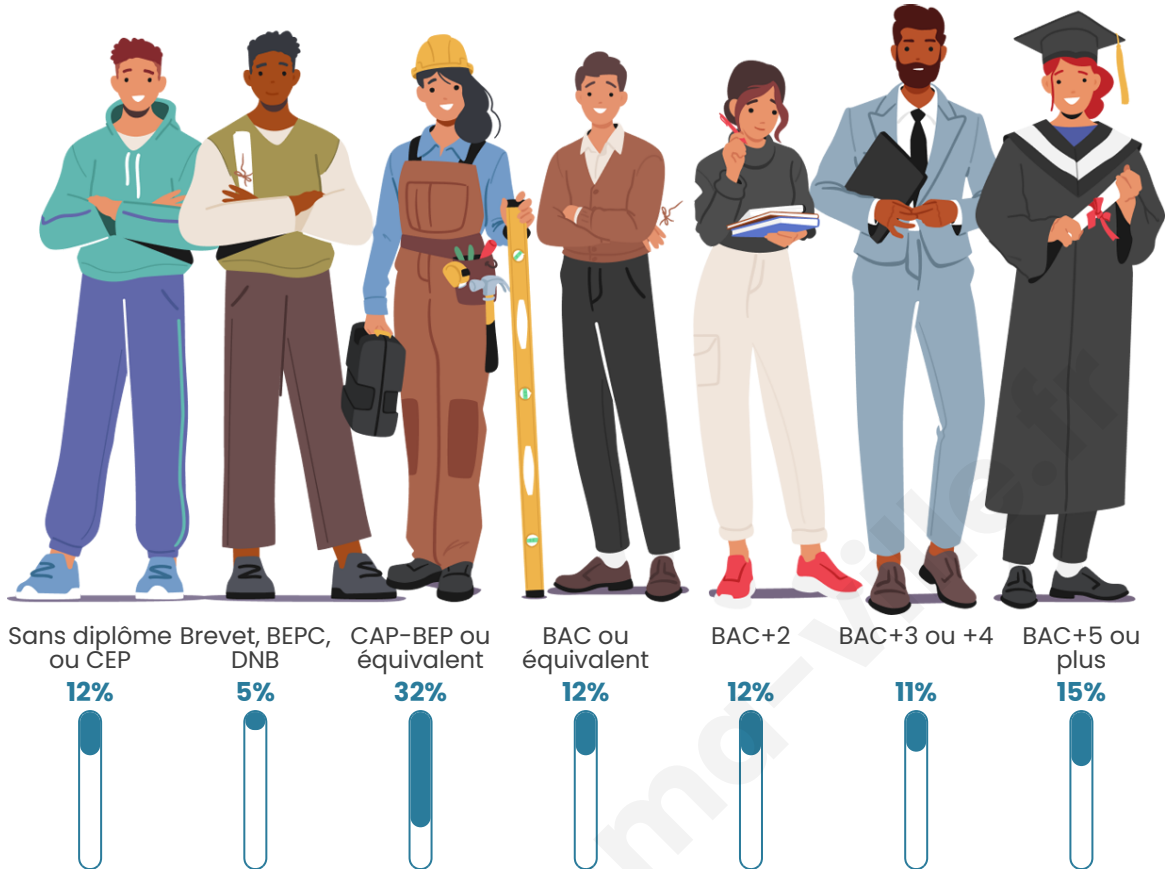

45 ans

Pop active

51.2%

Taux chômage

7%

Pop densité

14 h/km²

Revenu moyen

Tranche d'âge

Activité professionnelle

Niveau de diplôme

Composition des ménages

Profils électoraux

Premier tour

	Jean-Luc MÉLENCHON	48.89 %
	Marine LE PEN	20.00 %
	Emmanuel MACRON	8.89 %
	Jean LASSALLE	7.78 %
	Éric ZEMMOUR	4.44 %
	Philippe POUTOU	3.33 %
	Valérie PÉCRESSÉ	2.22 %
	Nathalie ARTHAUD	1.11 %
	Fabien ROUSSEL	1.11 %
	Anne HIDALGO	1.11 %
	Nicolas DUPONT- AIGNAN	1.11 %
	Yannick JADOT	0.00 %