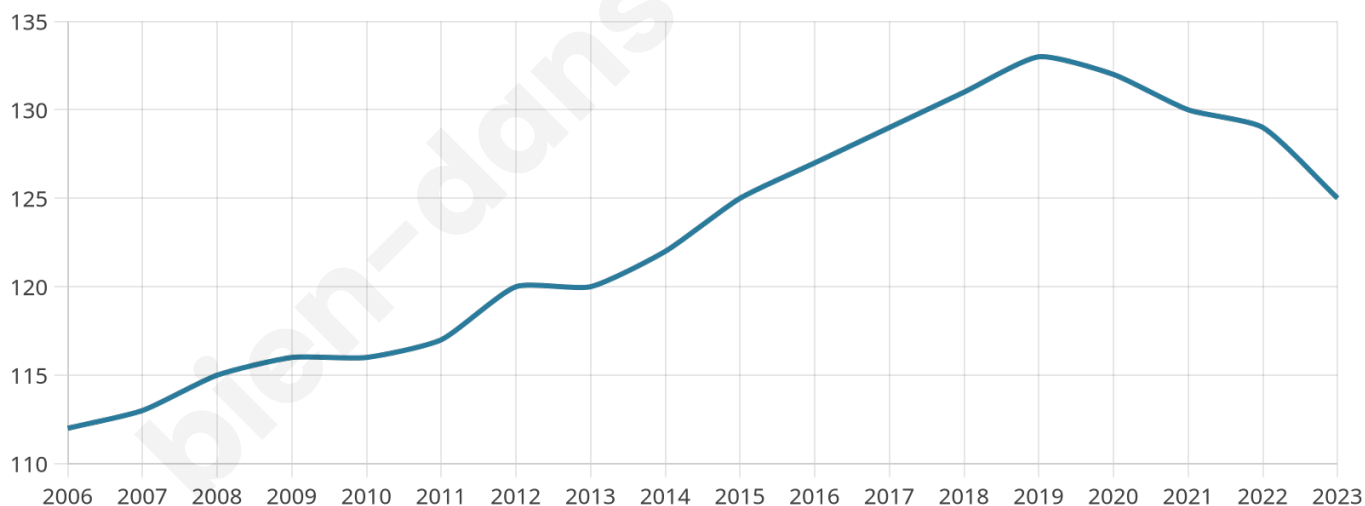

45 ans

Pop active

51.2%

Taux chômage

7%

Pop densité

14 h/km²

Revenu moyen

22 750 €/an

Evolution du nombre d'habitants

Sources : Institut national de la statistique et des études économiques (insee) selon Les dernières parutions officielles de 2024 portant sur les années 2020, 2021 et 2022.