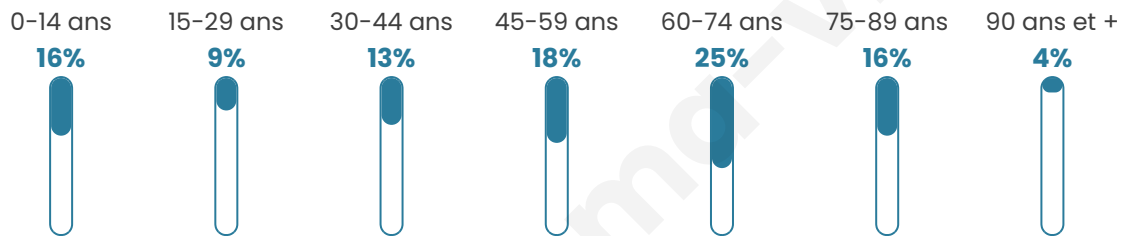

Age moyen

50 ans

Pop active

35.8%

Taux chômage

8.3%

Pop densité

39 h/km²

Revenu moyen

20 380 €/an

Evolution du nombre d'habitants

Sources : Institut national de la statistique et des études économiques (insee) selon Les dernières parutions officielles de 2024 portant sur les années 2020, 2021 et 2022.

Tranche d'âge

Activité professionnelle

Niveau de diplôme

Composition des ménages

Profils électoraux

Premier tour

	Marine LE PEN	27.38 %
	Emmanuel MACRON	23.41 %
	Jean-Luc MÉLENCHON	17.46 %
	Jean LASSALLE	10.71 %
	Éric ZEMMOUR	8.73 %
	Fabien ROUSSEL	4.37 %
	Valérie PÉCRESSE	2.38 %
	Nathalie ARTHAUD	1.59 %
	Yannick JADOT	1.59 %
	Nicolas DUPONT-AIGNAN	1.59 %
	Anne HIDALGO	0.79 %
	Philippe POUTOU	0.00 %