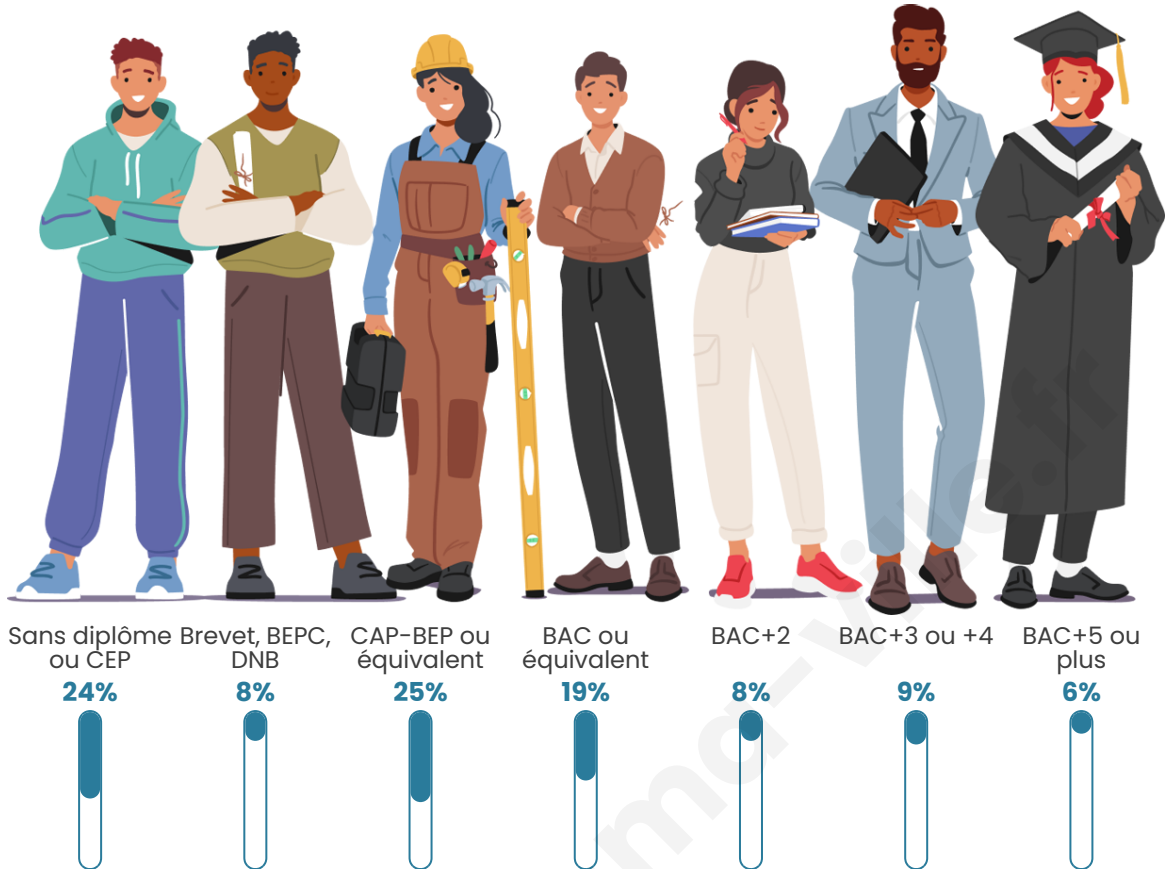

Age moyen

50 ans

Pop active

35.8%

Taux chômage

8.3%

Pop densité

39 h/km²

Tranche d'âge

Activité professionnelle

Niveau de diplôme

Composition des ménages

Profils électoraux

Premier tour

	Marine LE PEN	27.38 %
	Emmanuel MACRON	23.41 %
	Jean-Luc MÉLENCHON	17.46 %
	Jean LASSALLE	10.71 %
	Éric ZEMMOUR	8.73 %
	Fabien ROUSSEL	4.37 %
	Valérie PÉCRESSE	2.38 %
	Nathalie ARTHAUD	1.59 %
	Yannick JADOT	1.59 %
	Nicolas DUPONT-AIGNAN	1.59 %
	Anne HIDALGO	0.79 %
	Philippe POUTOU	0.00 %