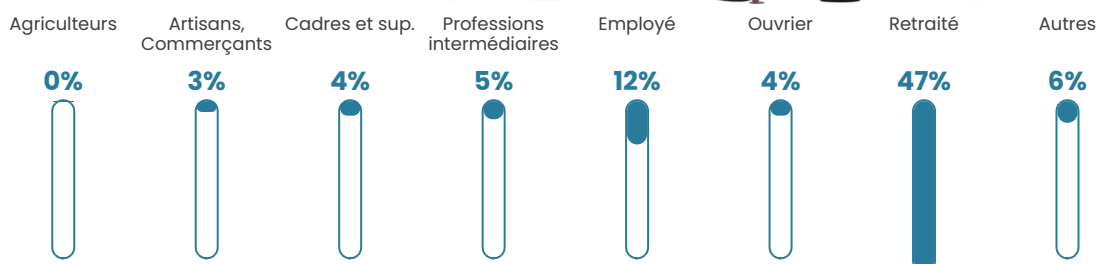

Revenu moyen

20 380 €/an

Evolution du nombre d'habitants

Sources : Institut national de la statistique et des études économiques (insee) selon Les dernières parutions officielles de 2024 portant sur les années 2020, 2021 et 2022.

Tranche d'âge

Activité professionnelle

Niveau de diplôme

Composition des ménages

Profils électoraux

Premier tour

	Marine LE PEN	27.38 %
	Emmanuel MACRON	23.41 %
	Jean-Luc MÉLENCHON	17.46 %
	Jean LASSALLE	10.71 %
	Éric ZEMMOUR	8.73 %
	Fabien ROUSSEL	4.37 %
	Valérie PÉCRESSE	2.38 %
	Nathalie ARTHAUD	1.59 %
	Yannick JADOT	1.59 %
	Nicolas DUPONT-AIGNAN	1.59 %
	Anne HIDALGO	0.79 %
	Philippe POUTOU	0.00 %