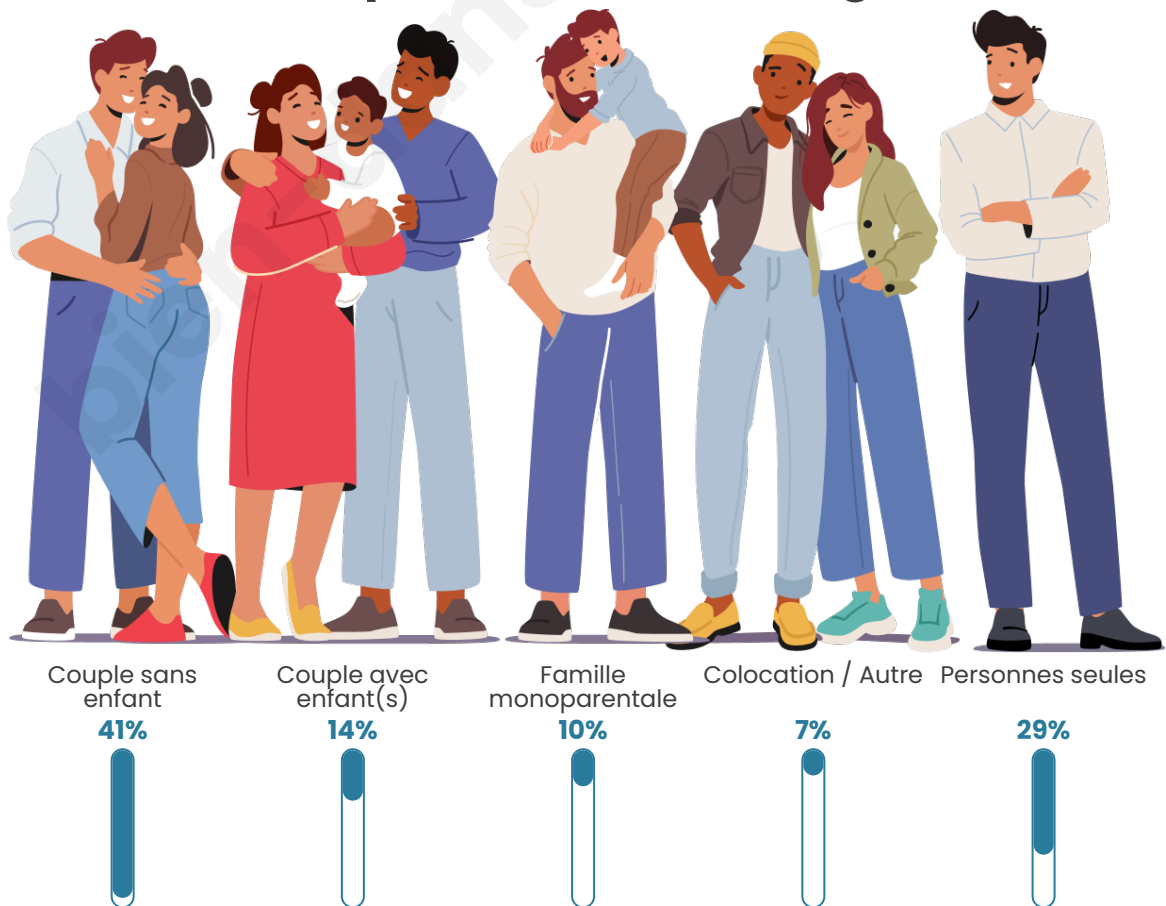

Tranche d'âge

Activité professionnelle

Niveau de diplôme

Composition des ménages

Profils électoraux

Premier tour

	Marine LE PEN	27.38 %
	Emmanuel MACRON	23.41 %
	Jean-Luc MÉLENCHON	17.46 %
	Jean LASSALLE	10.71 %
	Éric ZEMMOUR	8.73 %
	Fabien ROUSSEL	4.37 %
	Valérie PÉCRESSE	2.38 %
	Nathalie ARTHAUD	1.59 %
	Yannick JADOT	1.59 %
	Nicolas DUPONT-AIGNAN	1.59 %
	Anne HIDALGO	0.79 %
	Philippe POUTOU	0.00 %