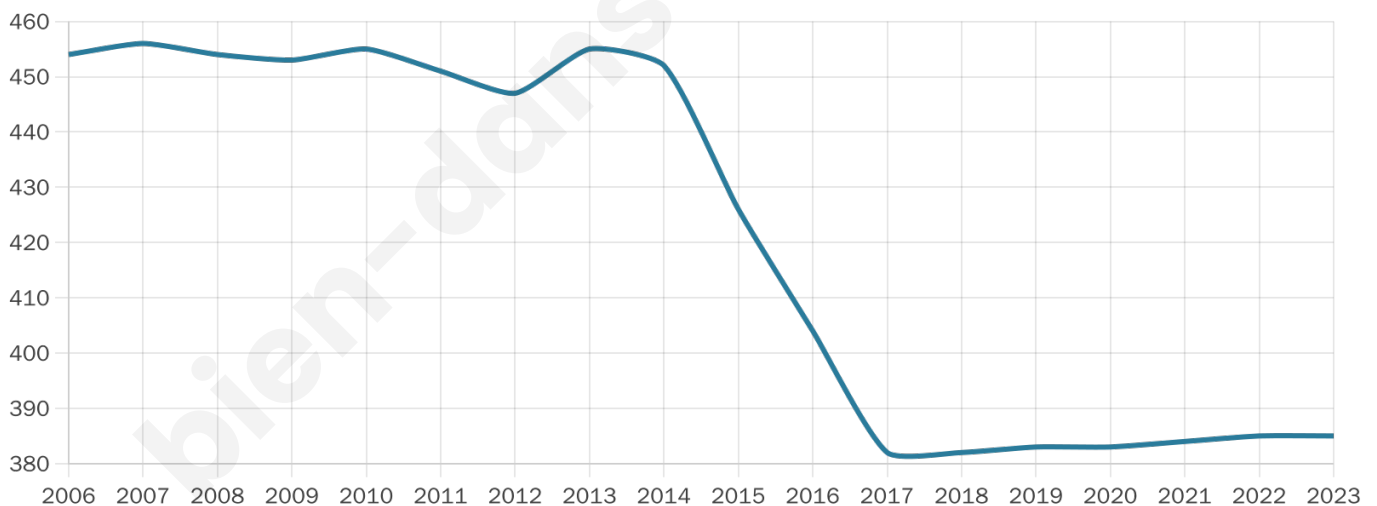

Version web

Ville de Saint-Béat-Lez

Présenté par

BIEN dans
ma **VILLE** 

Sommaire

Situation géographique	3
Statistiques sur la population	4
Evolution du nombre d'habitants	4
Tranche d'âge	5
0-14 ans	5
15-29 ans	5
30-44 ans	5
45-59 ans	5
60-74 ans	5
75-89 ans	5
90 ans et +	5
Activité professionnelle	5
Agriculteurs	5
Artisans, Commerçants	5
Cadres et sup.	5
Professions intermédiaires	5
Employé	5
Ouvrier	5
Retraité	5
Autres	5
Niveau de diplôme	6
Sans diplôme ou CEP	6
Brevet, BEPC, DNB	6
CAP-BEP ou équivalent	6
BAC ou équivalent	6
BAC+2	6
BAC+3 ou +4	6
BAC+5 ou plus	6
Composition des ménages	6
Couple sans enfant	6
Couple avec enfant(s)	6
Famille monoparentale	6
Colocation / Autre	6
Personnes seules	6
Profils électoraux	7
Premier tour	7
Sécurité	8
Evolution du nombre d'infractions	8
Pour comparer	9
Services à la population	10
Commerce	10
Éducation	10
Villes autour de Saint-Béat-Lez	12

Age moyen

50 ans

Pop active

35.8%

Taux chômage

8.3%

Pop densité

39 h/km²

Revenu moyen

20 380 €/an

Evolution du nombre d'habitants

Sources : Institut national de la statistique et des études économiques (insee) selon Les dernières parutions officielles de 2024 portant sur les années 2020, 2021 et 2022.