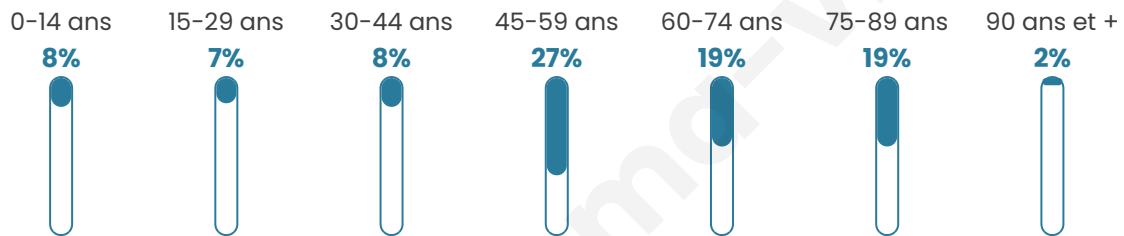

# Statistiques sur la population

Nombre d'habitants

**142**

Age moyen

**55 ans**

Pop active

**43%**

Taux chômage

**10.4%**

Pop densité

**36 h/km<sup>2</sup>**

Revenu moyen

**21 390 €/an**

## Evolution du nombre d'habitants

Sources : Institut national de la statistique et des études économiques (insee) selon Les dernières parutions officielles de 2024 portant sur les années 2020, 2021 et 2022.

## Tranche d'âge