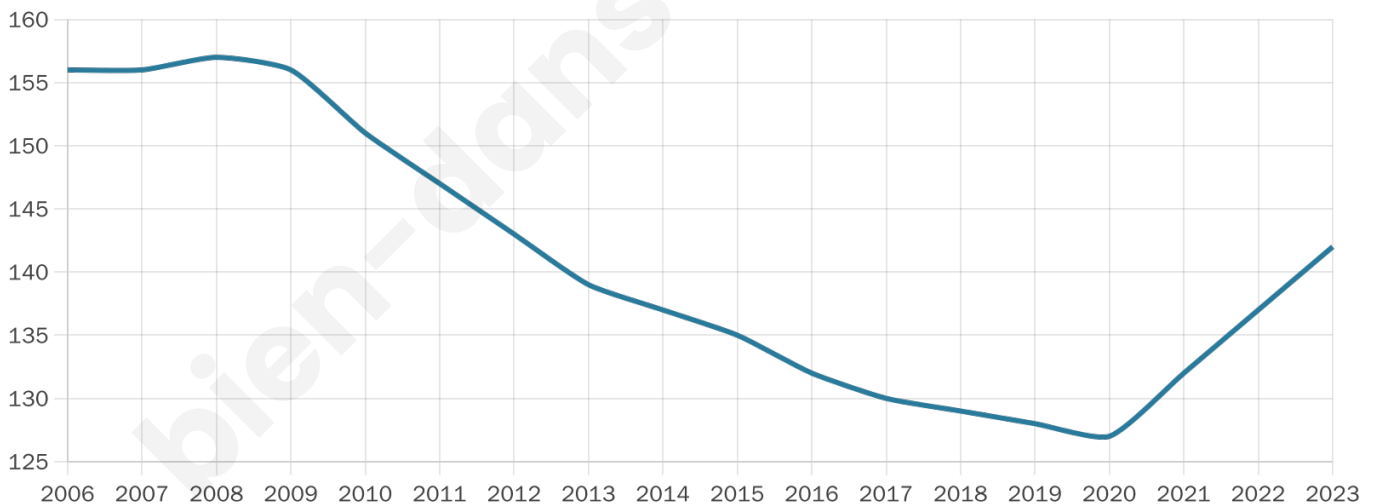

# Statistiques sur la population

Nombre d'habitants

**142**

Age moyen

**55 ans**

Pop active

**43%**

Taux chômage

**10.4%**

Pop densité

**36 h/km<sup>2</sup>**

Revenu moyen

**21 390 €/an**

## Evolution du nombre d'habitants

Sources : Institut national de la statistique et des études économiques (insee) selon Les dernières parutions officielles de 2024 portant sur les années 2020, 2021 et 2022.