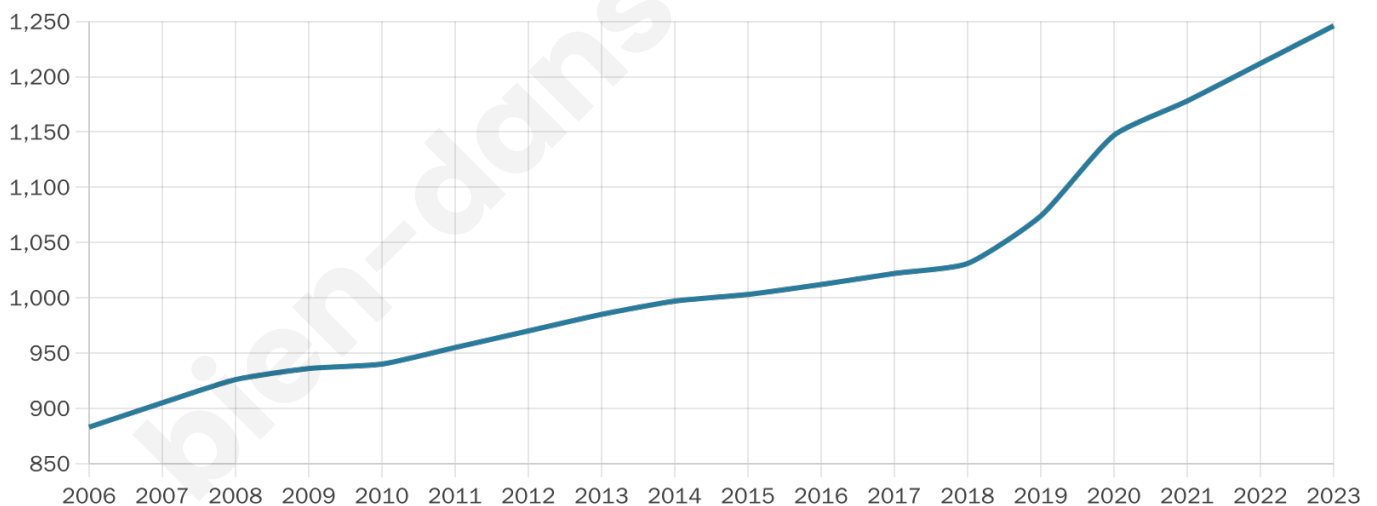

Situation géographique

i Informations clés

- **Région** : Occitanie
- **Département** : Hérault
- **Code postal** : 34160
- **Superficie** : 21 km²

Statistiques sur la population

Nombre d'habitants

1 246

Age moyen

42 ans

Pop active

47.1%

Taux chômage

9%

Pop densité

59 h/km²

Revenu moyen

27 620 €/an

Evolution du nombre d'habitants

Sources : Institut national de la statistique et des études économiques (insee) selon Les dernières parutions officielles de 2024 portant sur les années 2020, 2021 et 2022.