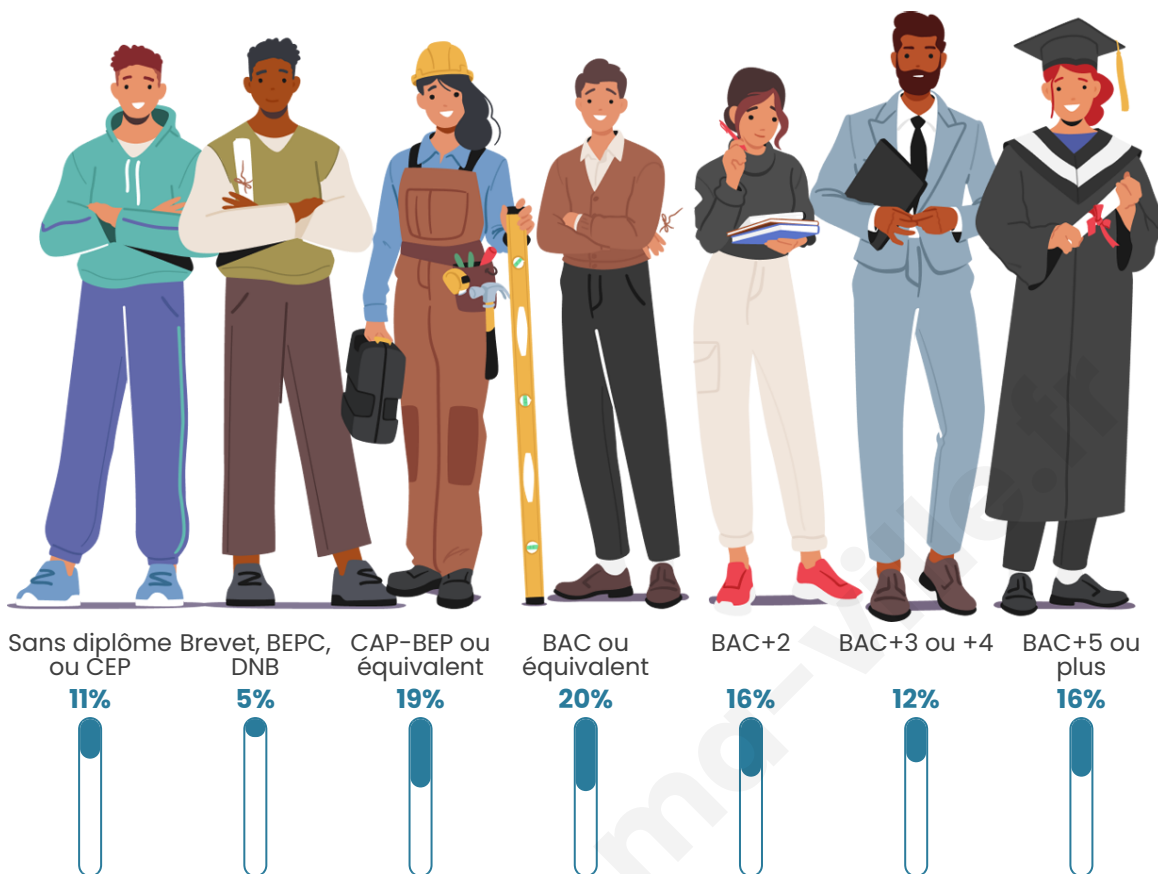

Tranche d'âge

Activité professionnelle

Niveau de diplôme

Composition des ménages

Profils électoraux

Premier tour

	Emmanuel MACRON	32.14 %
	Jean-Luc MÉLENCHON	20.41 %
	Marine LE PEN	18.75 %
	Yannick JADOT	8.93 %
	Éric ZEMMOUR	5.99 %
	Valérie PÉCRESE	3.44 %
	Anne HIDALGO	3.32 %
	Jean LASSALLE	3.06 %
	Fabien ROUSSEL	1.66 %
	Philippe POUTOU	1.15 %
	Nicolas DUPONT- AIGNAN	0.89 %
	Nathalie ARTHAUD	0.26 %