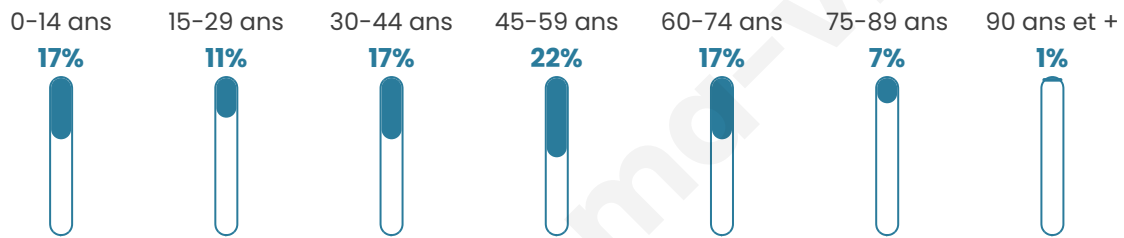

Situation géographique

i Informations clés

- **Région** : Occitanie
- **Département** : Hérault
- **Code postal** : 34160
- **Superficie** : 21 km²

Statistiques sur la population

Nombre d'habitants

1 246

Age moyen

42 ans

Pop active

47.1%

Taux chômage

9%

Pop densité

59 h/km²

Revenu moyen

Tranche d'âge

Activité professionnelle

Niveau de diplôme

Composition des ménages

Profils électoraux

Premier tour

	Emmanuel MACRON	32.14 %
	Jean-Luc MÉLENCHON	20.41 %
	Marine LE PEN	18.75 %
	Yannick JADOT	8.93 %
	Éric ZEMMOUR	5.99 %
	Valérie PÉCRESE	3.44 %
	Anne HIDALGO	3.32 %
	Jean LASSALLE	3.06 %
	Fabien ROUSSEL	1.66 %
	Philippe POUTOU	1.15 %
	Nicolas DUPONT- AIGNAN	0.89 %
	Nathalie ARTHAUD	0.26 %