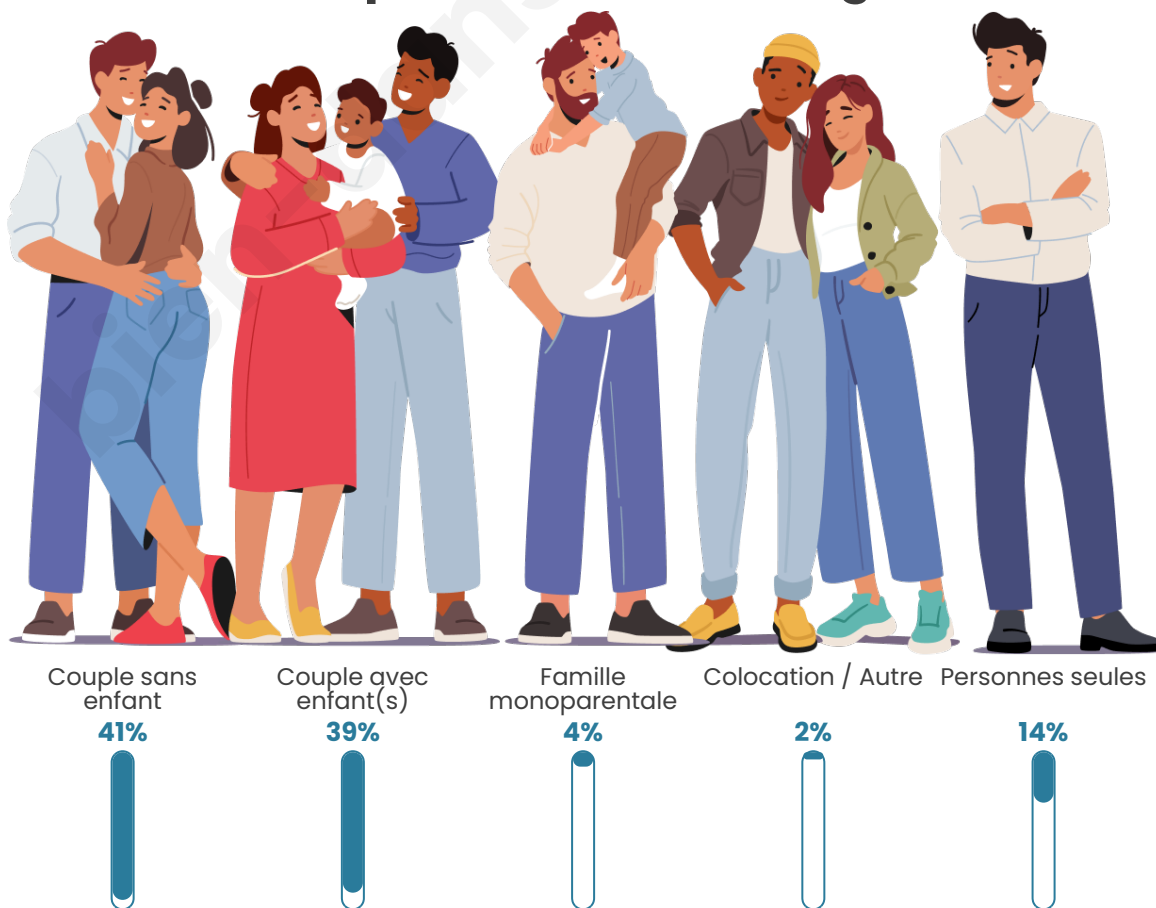

Tranche d'âge

Activité professionnelle

Niveau de diplôme

Composition des ménages

Profils électoraux

Premier tour

	Emmanuel MACRON	32.14 %
	Jean-Luc MÉLENCHON	20.41 %
	Marine LE PEN	18.75 %
	Yannick JADOT	8.93 %
	Éric ZEMMOUR	5.99 %
	Valérie PÉCRESE	3.44 %
	Anne HIDALGO	3.32 %
	Jean LASSALLE	3.06 %
	Fabien ROUSSEL	1.66 %
	Philippe POUTOU	1.15 %
	Nicolas DUPONT- AIGNAN	0.89 %
	Nathalie ARTHAUD	0.26 %