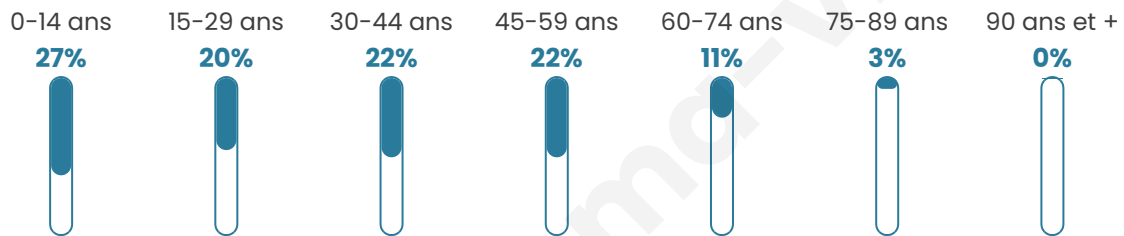

311

Age moyen

34 ans

Pop active

52.1%

Taux chômage

6.8%

Pop densité

44 h/km²

Revenu moyen

24 660 €/an

Evolution du nombre d'habitants

Sources : Institut national de la statistique et des études économiques (insee) selon Les dernières parutions officielles de 2024 portant sur les années 2020, 2021 et 2022.

Tranche d'âge

Activité professionnelle

Niveau de diplôme

Composition des ménages

Profils électoraux

Premier tour

	Marine LE PEN	30.00 %
	Jean-Luc MÉLENCHON	23.89 %
	Emmanuel MACRON	15.00 %
	Éric ZEMMOUR	8.33 %
	Yannick JADOT	8.33 %
	Jean LASSALLE	3.89 %
	Nicolas DUPONT-AIGNAN	2.78 %
	Fabien ROUSSEL	2.22 %
	Anne HIDALGO	2.22 %
	Valérie PÉCRESSE	1.67 %
	Philippe POUTOU	1.67 %
	Nathalie ARTHAUD	0.00 %