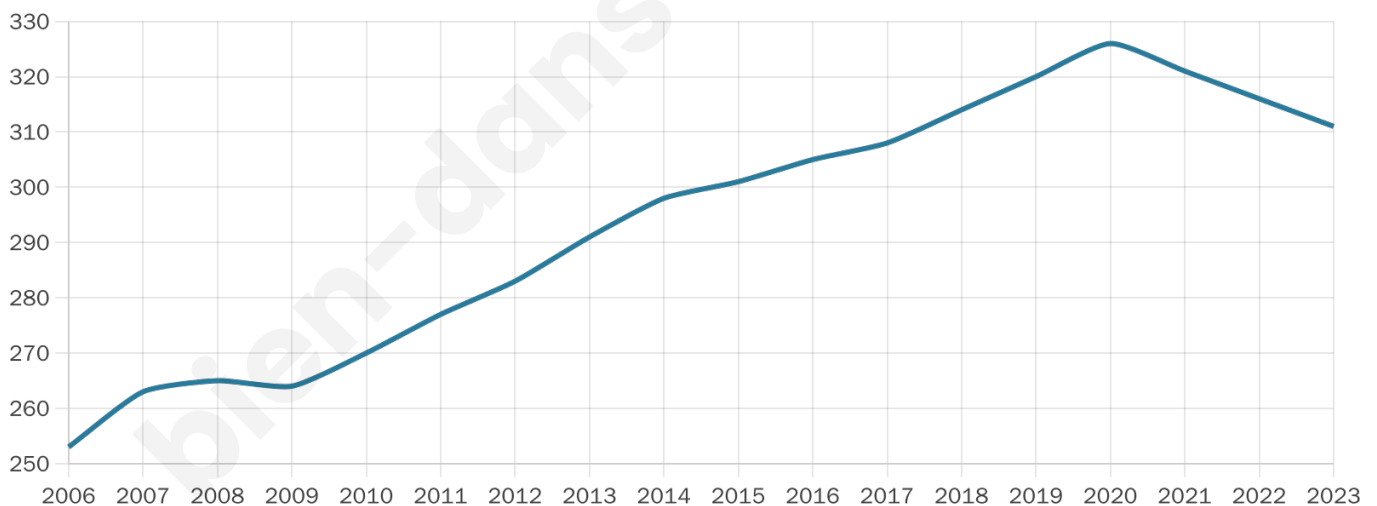

311

Age moyen

34 ans

Pop active

52.1%

Taux chômage

6.8%

Pop densité

44 h/km²

Revenu moyen

24 660 €/an

Evolution du nombre d'habitants

Sources : Institut national de la statistique et des études économiques (insee) selon Les dernières parutions officielles de 2024 portant sur les années 2020, 2021 et 2022.