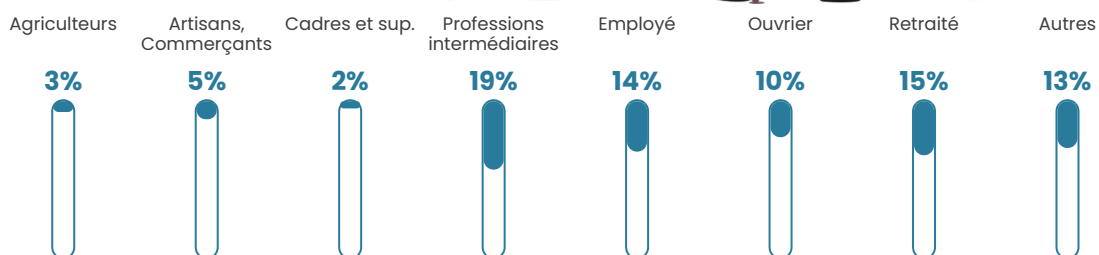

311

Age moyen

34 ans

Pop active

52.1%

Taux chômage

6.8%

Pop densité

44 h/km²

Revenu moyen

24 660 €/an

Evolution du nombre d'habitants

Sources : Institut national de la statistique et des études économiques (insee) selon Les dernières parutions officielles de 2024 portant sur les années 2020, 2021 et 2022.

Tranche d'âge

Activité professionnelle

Niveau de diplôme

Composition des ménages

Profils électoraux

Premier tour

	Marine LE PEN	30.00 %
	Jean-Luc MÉLENCHON	23.89 %
	Emmanuel MACRON	15.00 %
	Éric ZEMMOUR	8.33 %
	Yannick JADOT	8.33 %
	Jean LASSALLE	3.89 %
	Nicolas DUPONT-AIGNAN	2.78 %
	Fabien ROUSSEL	2.22 %
	Anne HIDALGO	2.22 %
	Valérie PÉCRESSE	1.67 %
	Philippe POUTOU	1.67 %
	Nathalie ARTHAUD	0.00 %