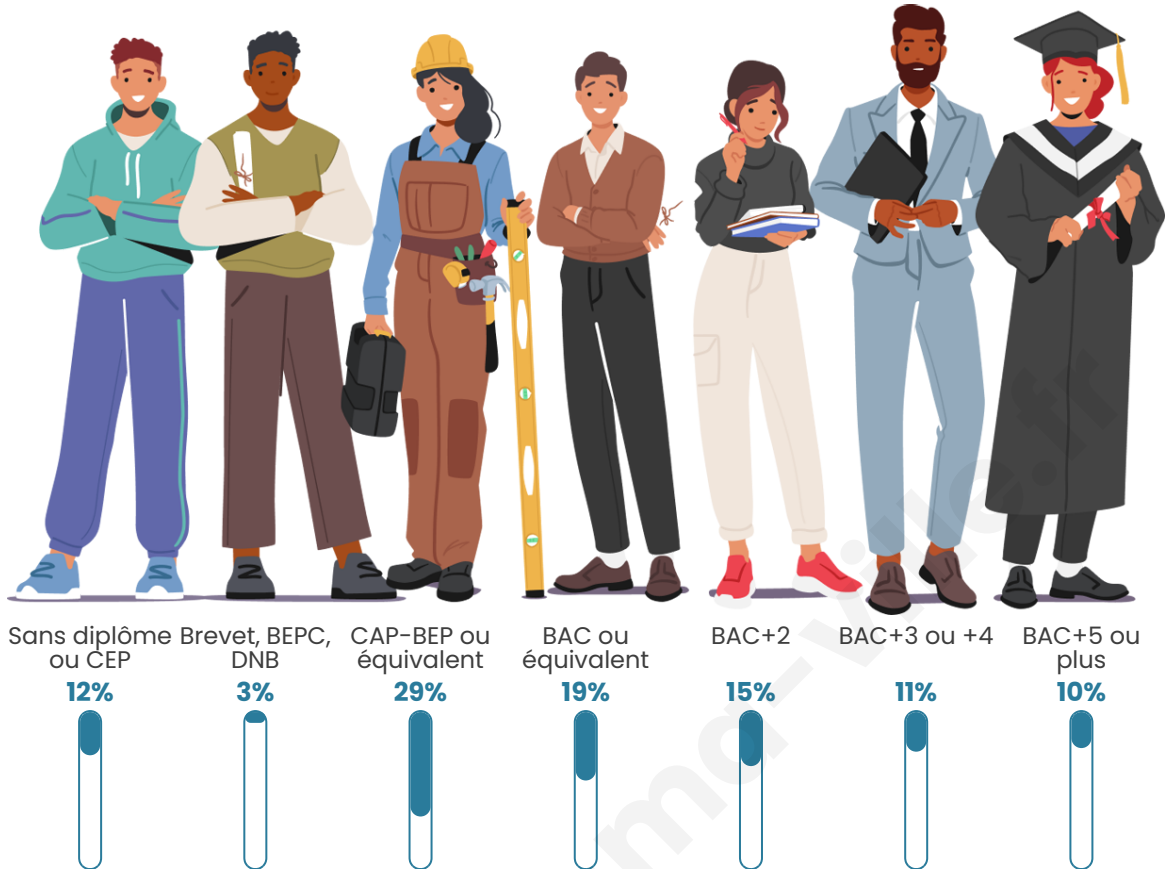

311

Age moyen

34 ans

Pop active

52.1%

Taux chômage

6.8%

Pop densité

Tranche d'âge

Activité professionnelle

Niveau de diplôme

Composition des ménages

Profils électoraux

Premier tour

	Marine LE PEN	30.00 %
	Jean-Luc MÉLENCHON	23.89 %
	Emmanuel MACRON	15.00 %
	Éric ZEMMOUR	8.33 %
	Yannick JADOT	8.33 %
	Jean LASSALLE	3.89 %
	Nicolas DUPONT-AIGNAN	2.78 %
	Fabien ROUSSEL	2.22 %
	Anne HIDALGO	2.22 %
	Valérie PÉCRESSE	1.67 %
	Philippe POUTOU	1.67 %
	Nathalie ARTHAUD	0.00 %