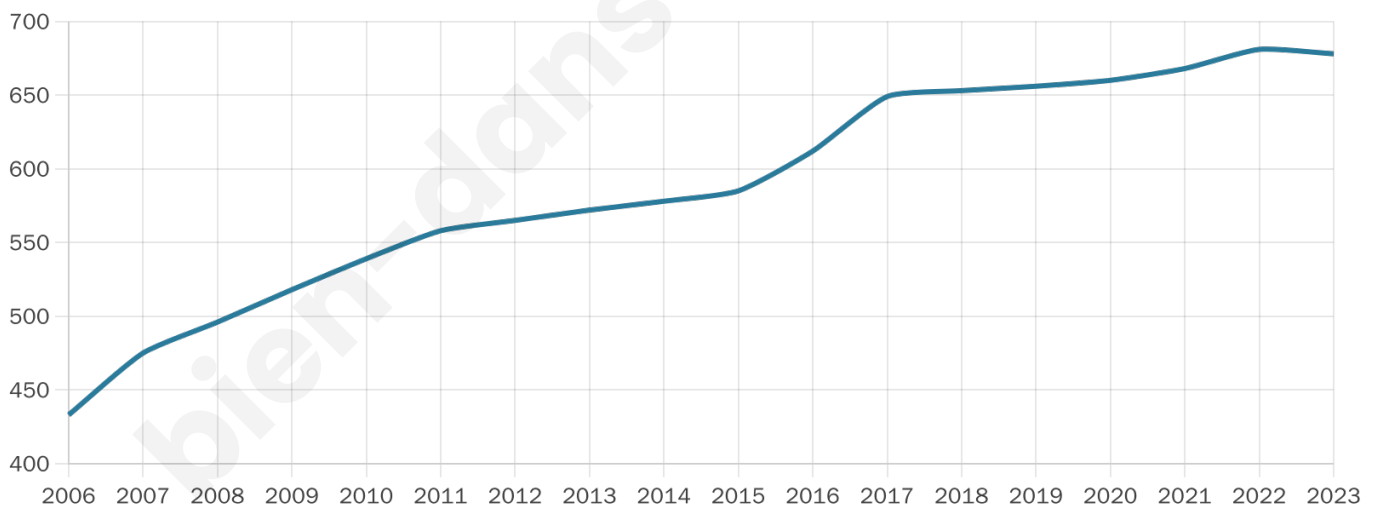

# Statistiques sur la population

Nombre d'habitants

**678**

Age moyen

**38 ans**

Pop active

**51.3%**

Taux chômage

**8.2%**

Pop densité

**136 h/km<sup>2</sup>**

Revenu moyen

**21 280 €/an**

## Evolution du nombre d'habitants

Sources : Institut national de la statistique et des études économiques (insee) selon Les dernières parutions officielles de 2024 portant sur les années 2020, 2021 et 2022.