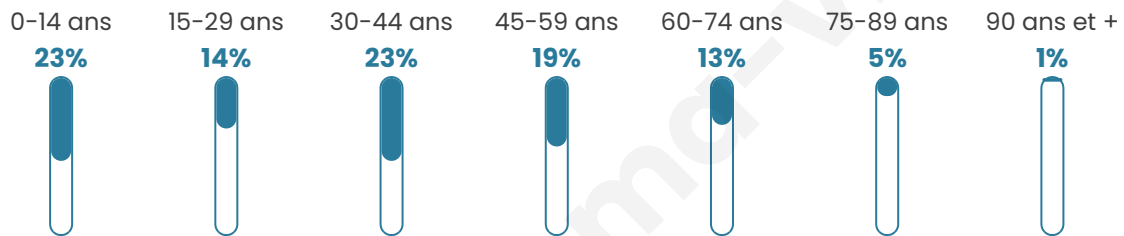

# Statistiques sur la population

Nombre d'habitants

**678**

Age moyen

**38 ans**

Pop active

**51.3%**

Taux chômage

**8.2%**

Pop densité

**136 h/km<sup>2</sup>**

Revenu moyen

**21 280 €/an**

## Evolution du nombre d'habitants

Sources : Institut national de la statistique et des études économiques (insee) selon Les dernières parutions officielles de 2024 portant sur les années 2020, 2021 et 2022.

## Tranche d'âge