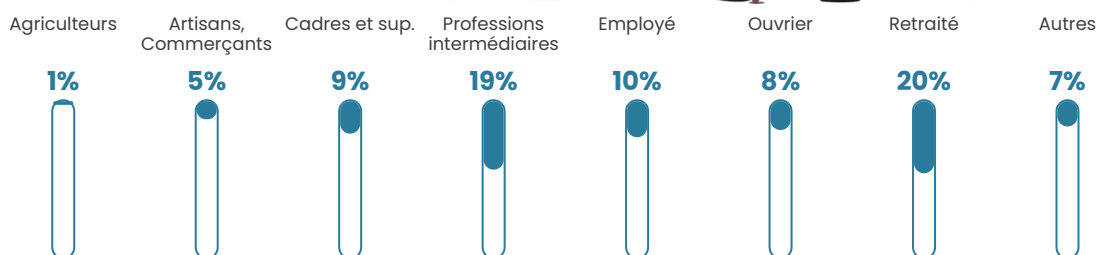

40 h/km²

Revenu moyen

25 370 €/an

Evolution du nombre d'habitants

Sources : Institut national de la statistique et des études économiques (insee) selon Les dernières parutions officielles de 2024 portant sur les années 2020, 2021 et 2022.

Tranche d'âge

Activité professionnelle

Niveau de diplôme

Composition des ménages

Profils électoraux

Premier tour

	Marine LE PEN	34.65 %
	Emmanuel MACRON	21.06 %
	Jean-Luc MÉLENCHON	14.76 %
	Éric ZEMMOUR	9.45 %
	Valérie PÉCRESE	4.53 %
	Yannick JADOT	4.13 %
	Jean LASSALLE	3.74 %
	Nicolas DUPONT-AIGNAN	3.15 %
	Fabien ROUSSEL	2.17 %
	Anne HIDALGO	1.57 %
	Nathalie ARTHAUD	0.59 %
	Philippe POUTOU	0.20 %