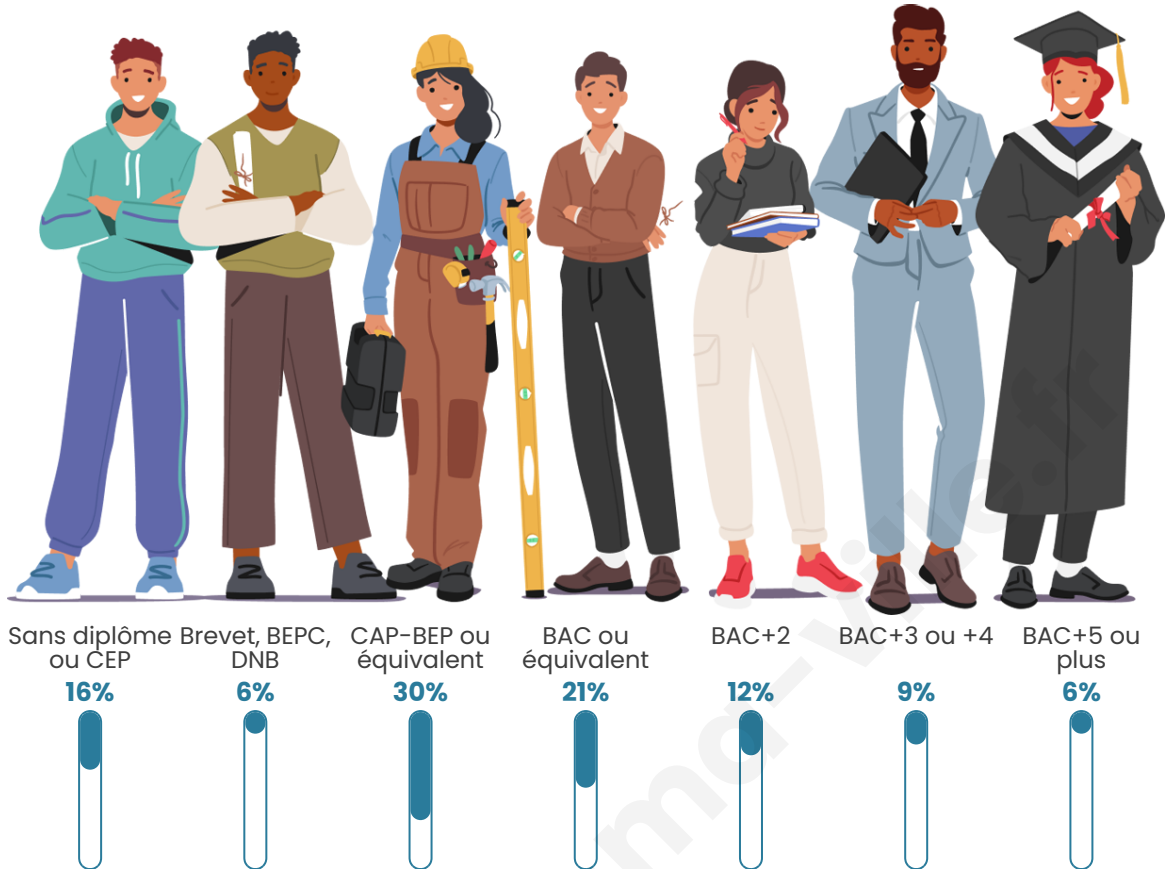

849

Age moyen

39 ans

Pop active

50.3%

Taux chômage

4.2%

Pop densité

Tranche d'âge

Activité professionnelle

Niveau de diplôme

Composition des ménages

Profils électoraux

Premier tour

	Marine LE PEN	34.65 %
	Emmanuel MACRON	21.06 %
	Jean-Luc MÉLENCHON	14.76 %
	Éric ZEMMOUR	9.45 %
	Valérie PÉCRESE	4.53 %
	Yannick JADOT	4.13 %
	Jean LASSALLE	3.74 %
	Nicolas DUPONT-AIGNAN	3.15 %
	Fabien ROUSSEL	2.17 %
	Anne HIDALGO	1.57 %
	Nathalie ARTHAUD	0.59 %
	Philippe POUTOU	0.20 %