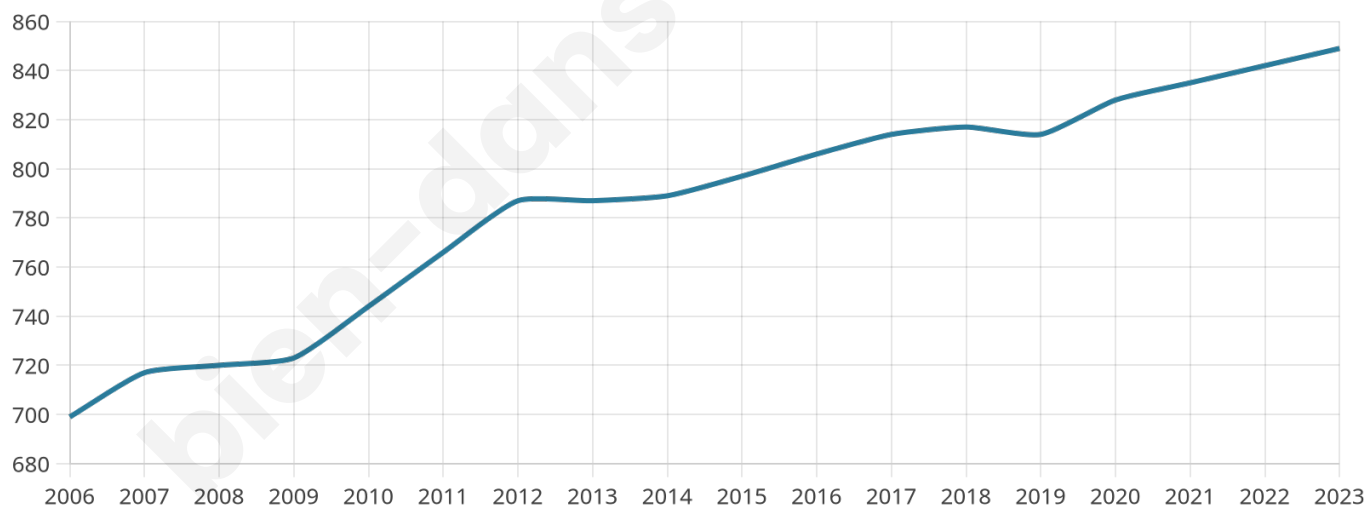

849

Age moyen

39 ans

Pop active

50.3%

Taux chômage

4.2%

Pop densité

40 h/km²

Revenu moyen

25 370 €/an

Evolution du nombre d'habitants

Sources : Institut national de la statistique et des études économiques (insee) selon Les dernières parutions officielles de 2024 portant sur les années 2020, 2021 et 2022.