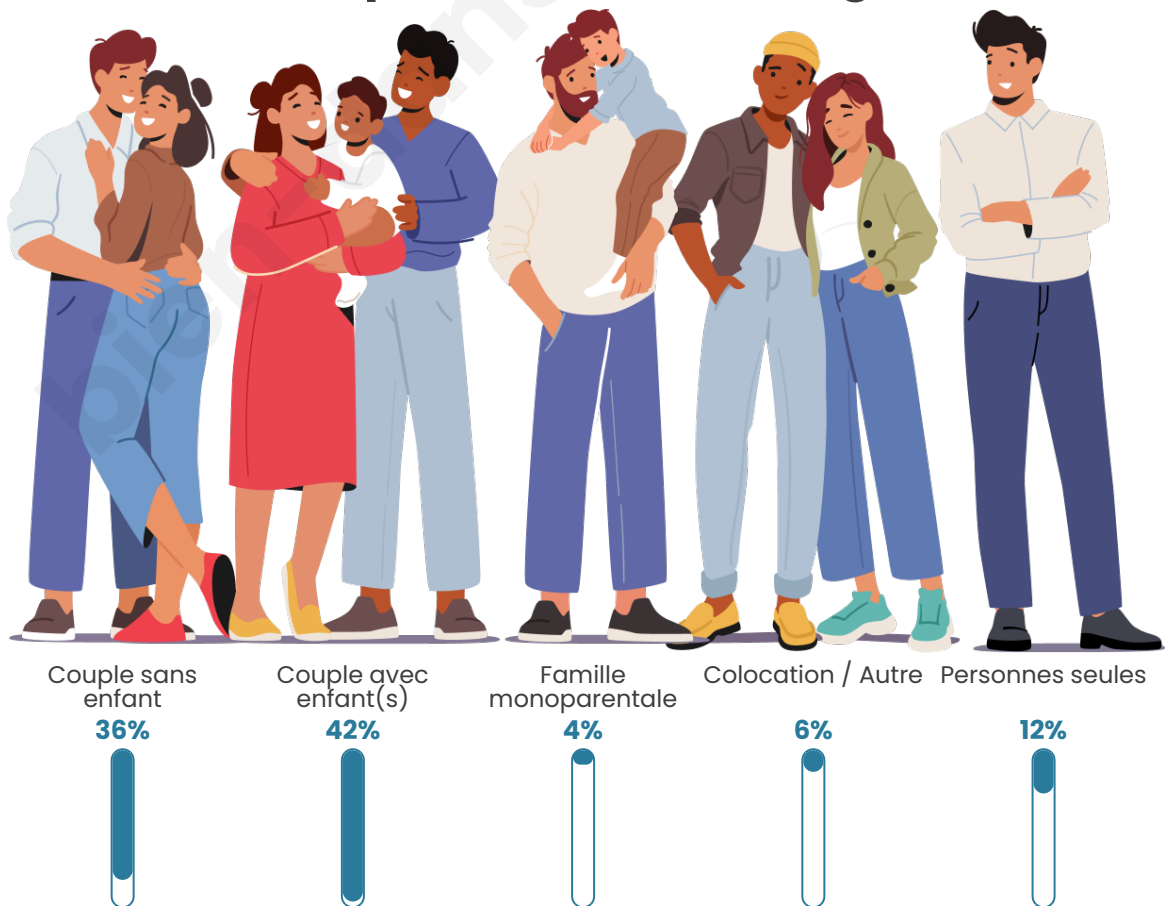

Tranche d'âge

Activité professionnelle

Niveau de diplôme

Composition des ménages

Profils électoraux

Premier tour

	Marine LE PEN	34.65 %
	Emmanuel MACRON	21.06 %
	Jean-Luc MÉLENCHON	14.76 %
	Éric ZEMMOUR	9.45 %
	Valérie PÉCRESE	4.53 %
	Yannick JADOT	4.13 %
	Jean LASSALLE	3.74 %
	Nicolas DUPONT-AIGNAN	3.15 %
	Fabien ROUSSEL	2.17 %
	Anne HIDALGO	1.57 %
	Nathalie ARTHAUD	0.59 %
	Philippe POUTOU	0.20 %