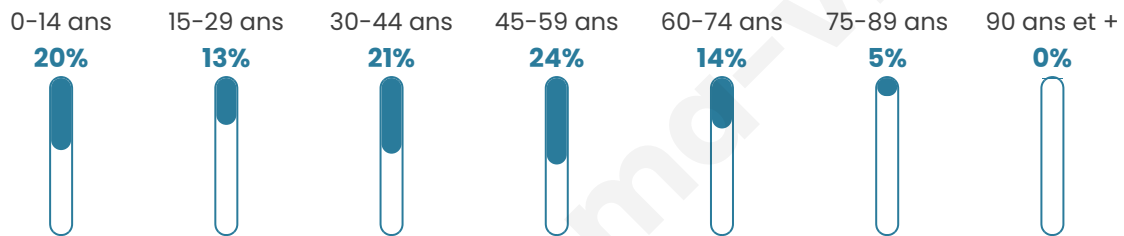

849

Age moyen

39 ans

Pop active

50.3%

Taux chômage

4.2%

Pop densité

40 h/km²

Revenu moyen

25 370 €/an

Evolution du nombre d'habitants

Sources : Institut national de la statistique et des études économiques (insee) selon Les dernières parutions officielles de 2024 portant sur les années 2020, 2021 et 2022.

Tranche d'âge

Activité professionnelle

Niveau de diplôme

Composition des ménages

Profils électoraux

Premier tour

	Marine LE PEN	34.65 %
	Emmanuel MACRON	21.06 %
	Jean-Luc MÉLENCHON	14.76 %
	Éric ZEMMOUR	9.45 %
	Valérie PÉCRESE	4.53 %
	Yannick JADOT	4.13 %
	Jean LASSALLE	3.74 %
	Nicolas DUPONT-AIGNAN	3.15 %
	Fabien ROUSSEL	2.17 %
	Anne HIDALGO	1.57 %
	Nathalie ARTHAUD	0.59 %
	Philippe POUTOU	0.20 %

655 inscrits

Participation : 80.15%

Votes blancs : 2.29%

Votes nuls : 0.95%

Second tour

	Emmanuel MACRON	43,58 %
	Marine LE PEN	56,42 %

655 inscrits

Participation : 76.03%