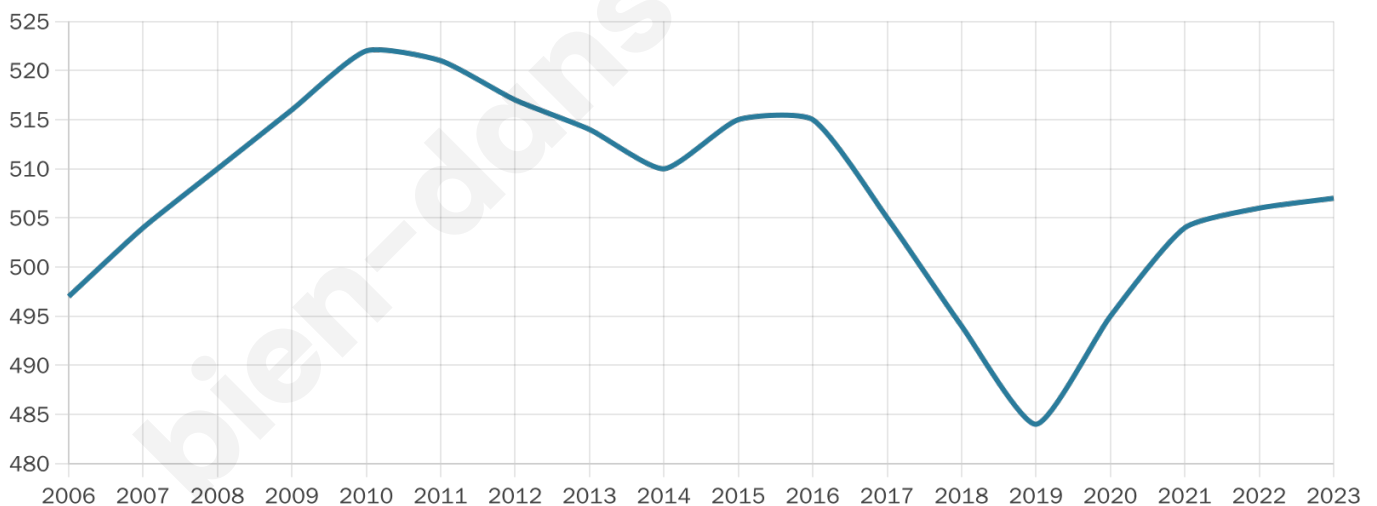

# Statistiques sur la population

Nombre d'habitants

**507**

Age moyen

**44 ans**

Pop active

**42.2%**

Taux chômage

**9.4%**

Pop densité

**15 h/km<sup>2</sup>**

Revenu moyen

**20 550 €/an**

## Evolution du nombre d'habitants

Sources : Institut national de la statistique et des études économiques (insee) selon Les dernières parutions officielles de 2024 portant sur les années 2020, 2021 et 2022.