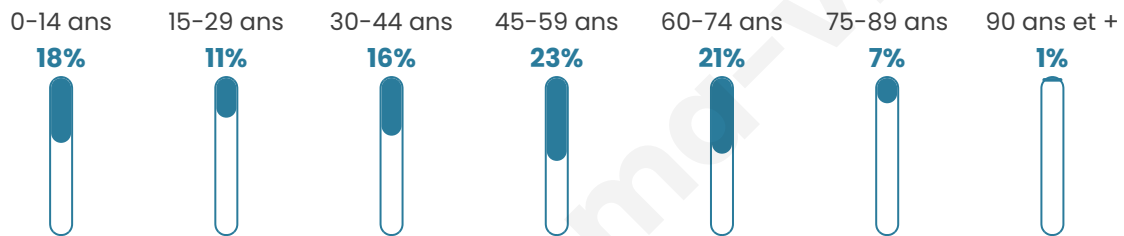

# Statistiques sur la population

Nombre d'habitants

**507**

Age moyen

**44 ans**

Pop active

**42.2%**

Taux chômage

**9.4%**

Pop densité

**15 h/km<sup>2</sup>**

Revenu moyen

**20 550 €/an**

## Evolution du nombre d'habitants

Sources : Institut national de la statistique et des études économiques (insee) selon Les dernières parutions officielles de 2024 portant sur les années 2020, 2021 et 2022.

## Tranche d'âge