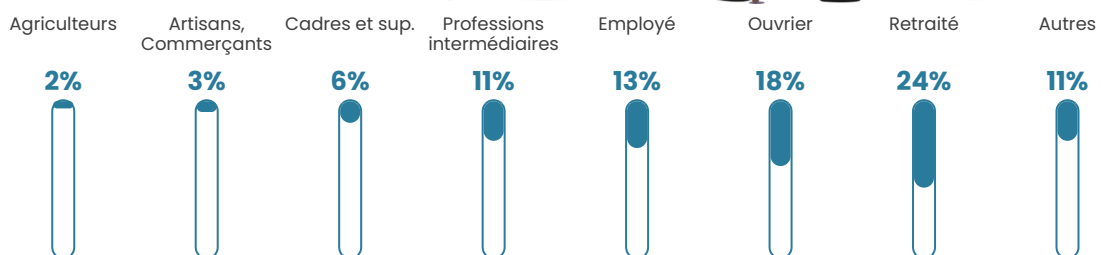

Pop densité

83 h/km²

Revenu moyen

21 870 €/an

Evolution du nombre d'habitants

Sources : Institut national de la statistique et des études économiques (insee) selon Les dernières parutions officielles de 2024 portant sur les années 2020, 2021 et 2022.

Tranche d'âge

Activité professionnelle

Niveau de diplôme

Composition des ménages

Profils électoraux

Premier tour

	Marine LE PEN	43.22 %
	Emmanuel MACRON	17.34 %
	Jean-Luc MÉLENCHON	15.72 %
	Éric ZEMMOUR	5.69 %
	Nicolas DUPONT-AIGNAN	3.25 %
	Valérie PÉCRESSÉ	3.12 %
	Fabien ROUSSEL	2.71 %
	Jean LASSALLE	2.71 %
	Yannick JADOT	2.44 %
	Anne HIDALGO	1.49 %
	Philippe POUTOU	1.49 %
	Nathalie ARTHAUD	0.81 %