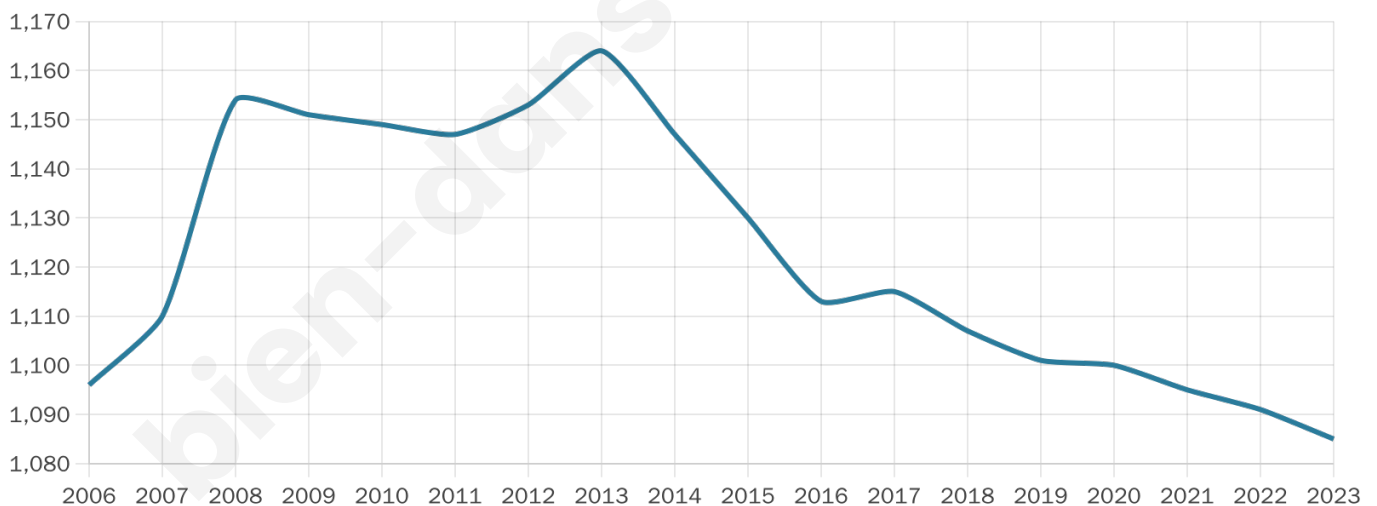

Nombre d'habitants

1 085

Age moyen

44 ans

Pop active

49.5%

Taux chômage

6.2%

Pop densité

83 h/km²

Revenu moyen

21 870 €/an

Evolution du nombre d'habitants

Sources : Institut national de la statistique et des études économiques (insee) selon Les dernières parutions officielles de 2024 portant sur les années 2020, 2021 et 2022.

Tranche d'âge

Activité professionnelle

Niveau de diplôme

Composition des ménages

Profils électoraux

Premier tour

	Marine LE PEN	43.22 %
	Emmanuel MACRON	17.34 %
	Jean-Luc MÉLENCHON	15.72 %
	Éric ZEMMOUR	5.69 %
	Nicolas DUPONT-AIGNAN	3.25 %
	Valérie PÉCRESSÉ	3.12 %
	Fabien ROUSSEL	2.71 %
	Jean LASSALLE	2.71 %
	Yannick JADOT	2.44 %
	Anne HIDALGO	1.49 %
	Philippe POUTOU	1.49 %
	Nathalie ARTHAUD	0.81 %