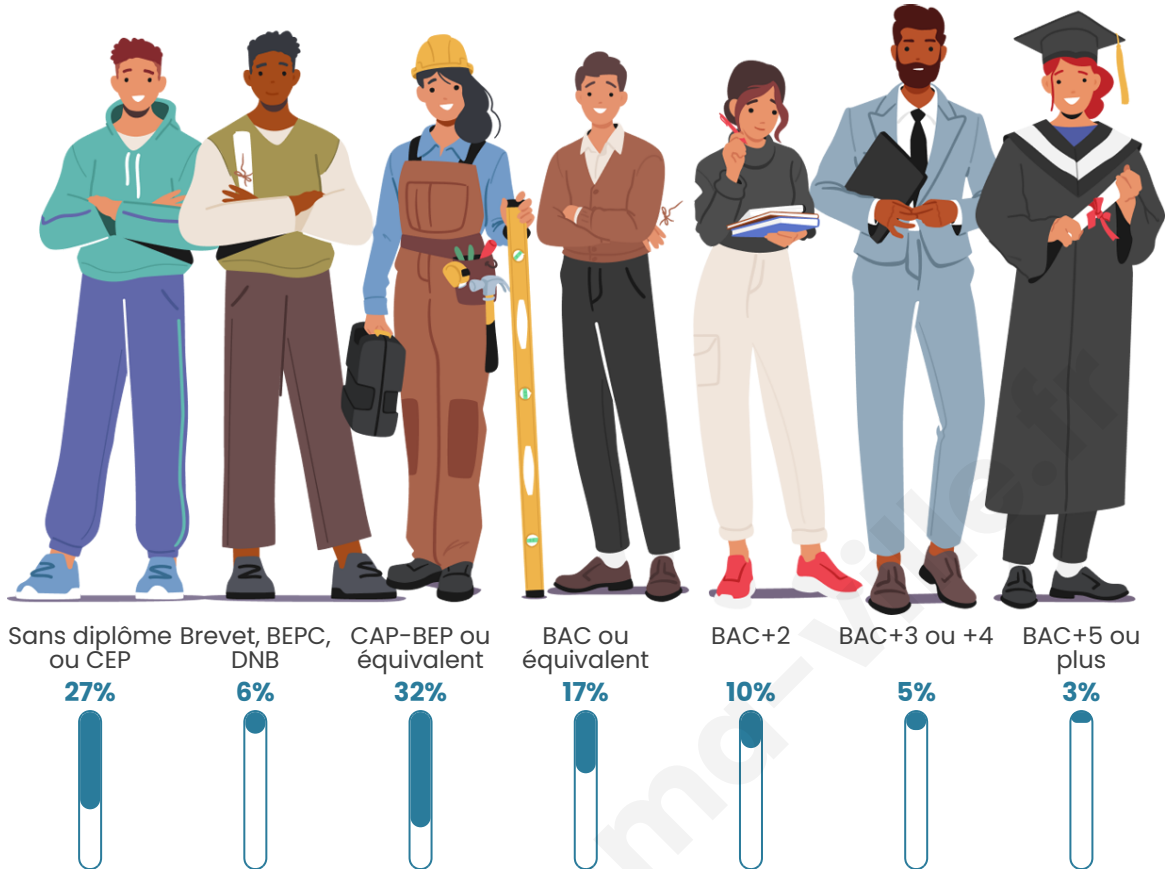

Nombre d'habitants

1 085

Age moyen

44 ans

Pop active

49.5%

Taux chômage

6.2%

Pop densité

83 h/km²

Revenu moyen

21 870 €/an

Evolution du nombre d'habitants

Sources : Institut national de la statistique et des études économiques (insee) selon Les dernières parutions officielles de 2024 portant sur les années 2020, 2021 et 2022.

Tranche d'âge

Activité professionnelle

Niveau de diplôme

Composition des ménages

Profils électoraux

Premier tour

	Marine LE PEN	43.22 %
	Emmanuel MACRON	17.34 %
	Jean-Luc MÉLENCHON	15.72 %
	Éric ZEMMOUR	5.69 %
	Nicolas DUPONT-AIGNAN	3.25 %
	Valérie PÉCRESSÉ	3.12 %
	Fabien ROUSSEL	2.71 %
	Jean LASSALLE	2.71 %
	Yannick JADOT	2.44 %
	Anne HIDALGO	1.49 %
	Philippe POUTOU	1.49 %
	Nathalie ARTHAUD	0.81 %