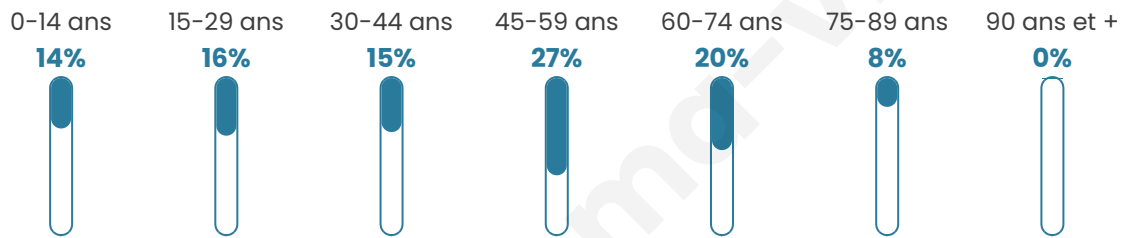

Nombre d'habitants

1 085

Age moyen

44 ans

Pop active

49.5%

Taux chômage

6.2%

Pop densité

83 h/km²

Revenu moyen

21 870 €/an

Evolution du nombre d'habitants

Sources : Institut national de la statistique et des études économiques (insee) selon Les dernières parutions officielles de 2024 portant sur les années 2020, 2021 et 2022.

Tranche d'âge

Activité professionnelle

Niveau de diplôme

Composition des ménages

Profils électoraux

Premier tour

	Marine LE PEN	43.22 %
	Emmanuel MACRON	17.34 %
	Jean-Luc MÉLENCHON	15.72 %
	Éric ZEMMOUR	5.69 %
	Nicolas DUPONT-AIGNAN	3.25 %
	Valérie PÉCRESSÉ	3.12 %
	Fabien ROUSSEL	2.71 %
	Jean LASSALLE	2.71 %
	Yannick JADOT	2.44 %
	Anne HIDALGO	1.49 %
	Philippe POUTOU	1.49 %
	Nathalie ARTHAUD	0.81 %

1 028 inscrits

Participation : 74.61%

Votes blancs : 2.48%

Votes nuls : 1.30%

Second tour

	Emmanuel MACRON	32,42 %
	Marine LE PEN	67,58 %

1 030 inscrits

Participation : 73.59%