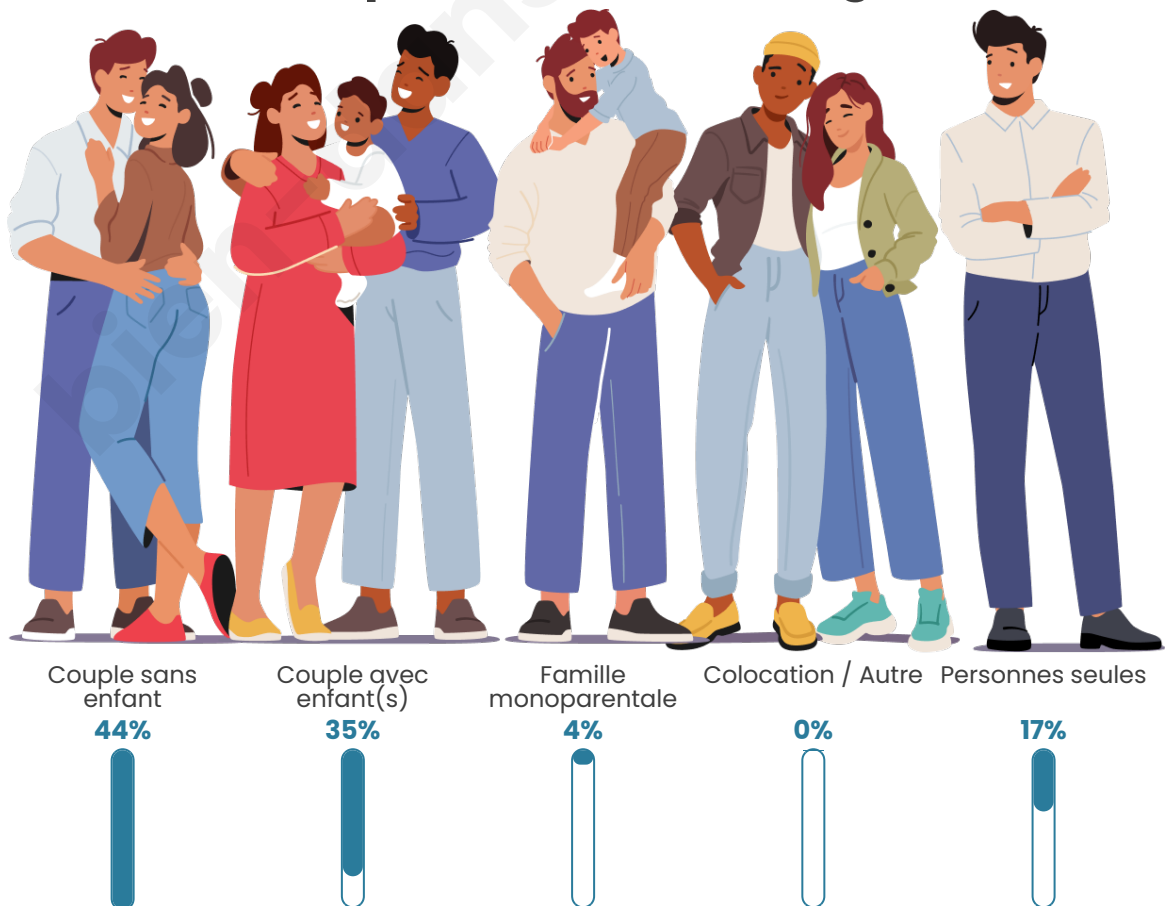

Nombre d'habitants

1 085

Age moyen

44 ans

Pop active

49.5%

Taux chômage

6.2%

Tranche d'âge

Activité professionnelle

Niveau de diplôme

Composition des ménages

Profils électoraux

Premier tour

	Marine LE PEN	43.22 %
	Emmanuel MACRON	17.34 %
	Jean-Luc MÉLENCHON	15.72 %
	Éric ZEMMOUR	5.69 %
	Nicolas DUPONT-AIGNAN	3.25 %
	Valérie PÉCRESSÉ	3.12 %
	Fabien ROUSSEL	2.71 %
	Jean LASSALLE	2.71 %
	Yannick JADOT	2.44 %
	Anne HIDALGO	1.49 %
	Philippe POUTOU	1.49 %
	Nathalie ARTHAUD	0.81 %