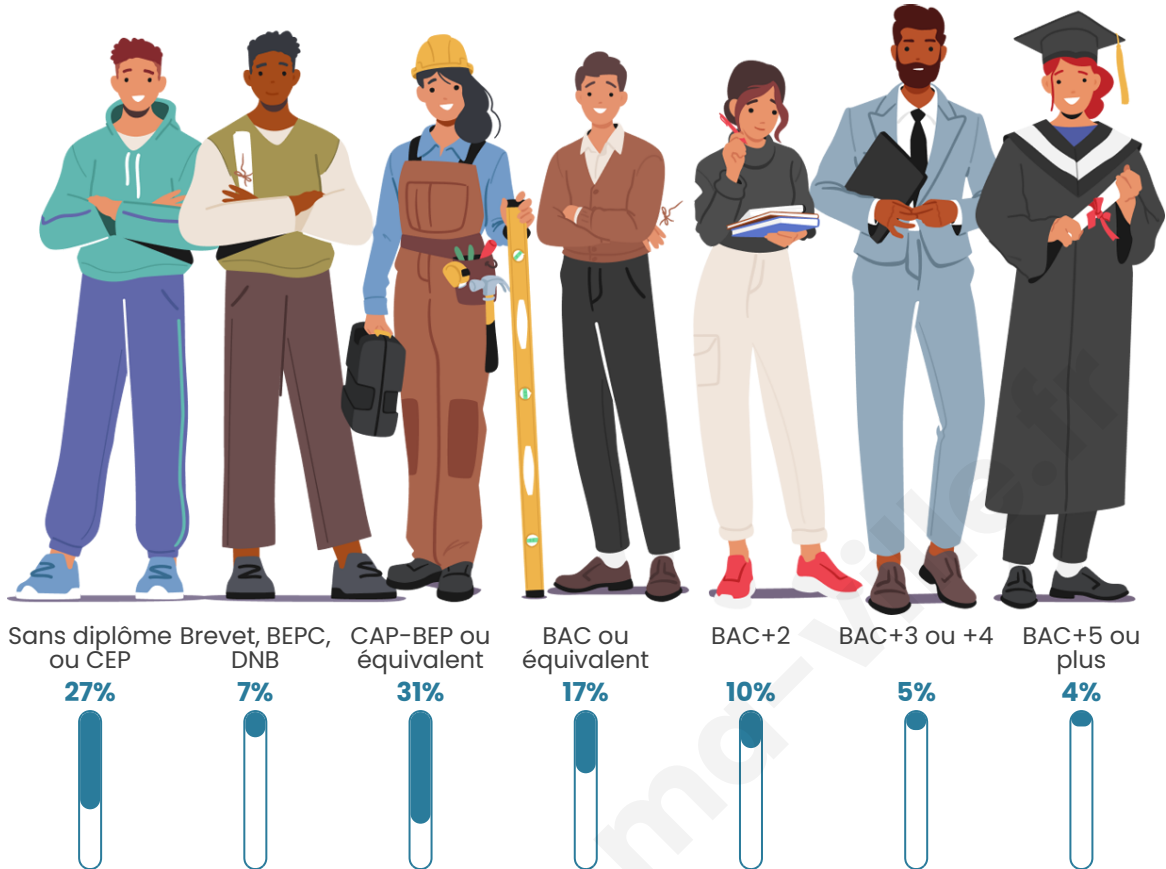

923

Age moyen

42 ans

Pop active

42.4%

Taux chômage

12%

Pop densité

Tranche d'âge

Activité professionnelle

Niveau de diplôme

Composition des ménages

Profils électoraux

Premier tour

	Marine LE PEN	32.61 %
	Emmanuel MACRON	21.81 %
	Jean-Luc MÉLENCHON	19.84 %
	Éric ZEMMOUR	9.43 %
	Nicolas DUPONT-AIGNAN	3.34 %
	Jean LASSALLE	2.95 %
	Yannick JADOT	2.95 %
	Fabien ROUSSEL	2.55 %
	Valérie PÉCRESSE	2.55 %
	Anne HIDALGO	1.38 %
	Philippe POUTOU	0.59 %
	Nathalie ARTHAUD	0.00 %