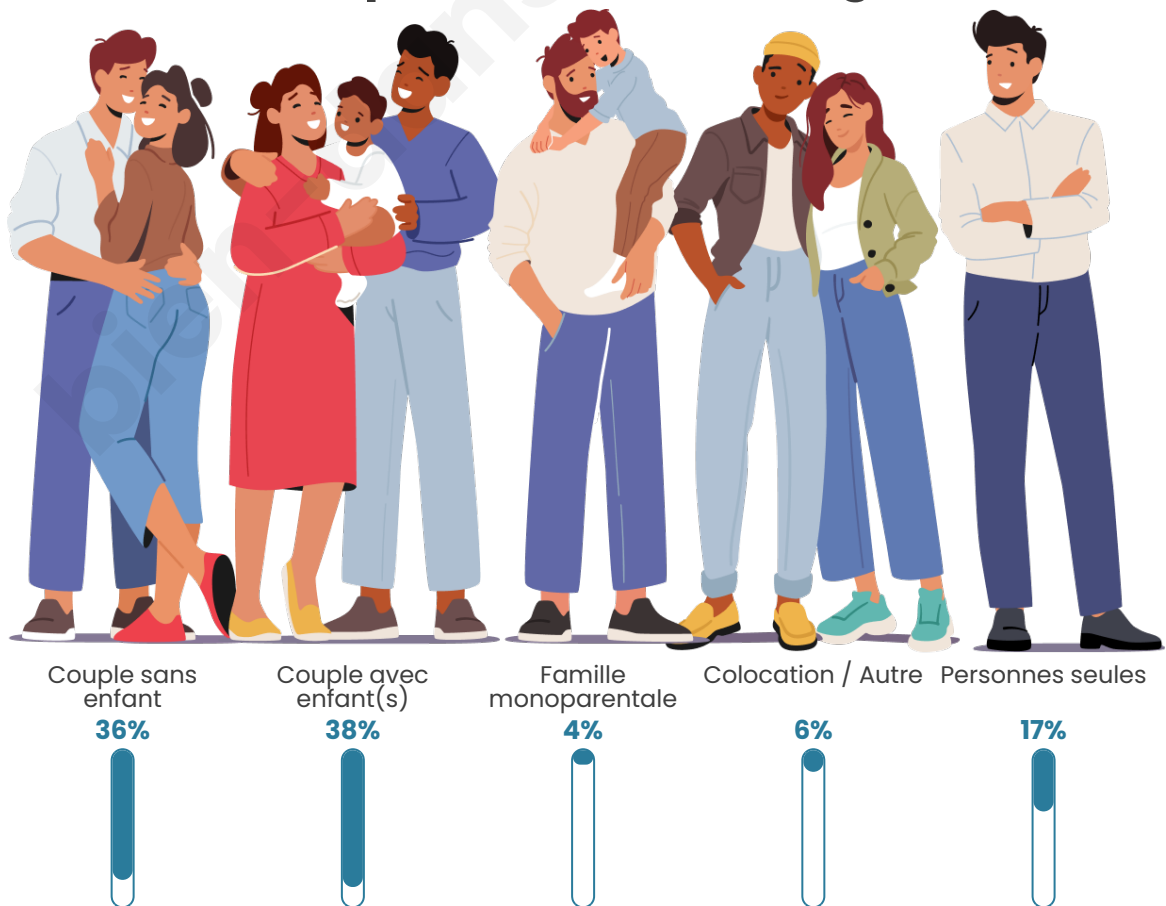

Tranche d'âge

Activité professionnelle

Niveau de diplôme

Composition des ménages

Profils électoraux

Premier tour

	Marine LE PEN	32.61 %
	Emmanuel MACRON	21.81 %
	Jean-Luc MÉLENCHON	19.84 %
	Éric ZEMMOUR	9.43 %
	Nicolas DUPONT-AIGNAN	3.34 %
	Jean LASSALLE	2.95 %
	Yannick JADOT	2.95 %
	Fabien ROUSSEL	2.55 %
	Valérie PÉCRESSE	2.55 %
	Anne HIDALGO	1.38 %
	Philippe POUTOU	0.59 %
	Nathalie ARTHAUD	0.00 %