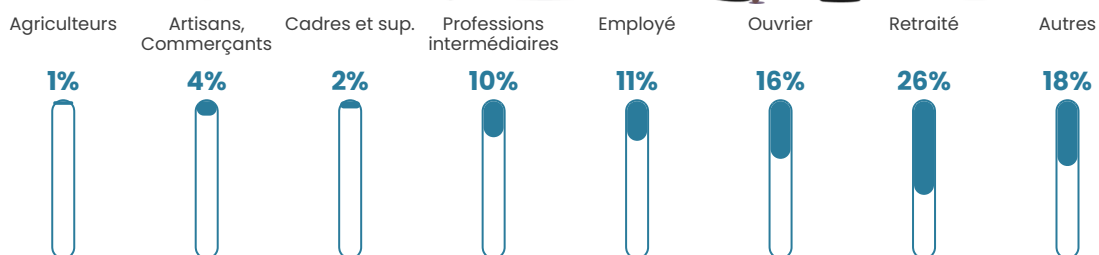

115 h/km²

Revenu moyen

21 420 €/an

Evolution du nombre d'habitants

Sources : Institut national de la statistique et des études économiques (insee) selon Les dernières parutions officielles de 2024 portant sur les années 2020, 2021 et 2022.

Tranche d'âge

Activité professionnelle

Niveau de diplôme

Composition des ménages

Profils électoraux

Premier tour

	Marine LE PEN	32.61 %
	Emmanuel MACRON	21.81 %
	Jean-Luc MÉLENCHON	19.84 %
	Éric ZEMMOUR	9.43 %
	Nicolas DUPONT-AIGNAN	3.34 %
	Jean LASSALLE	2.95 %
	Yannick JADOT	2.95 %
	Fabien ROUSSEL	2.55 %
	Valérie PÉCRESSE	2.55 %
	Anne HIDALGO	1.38 %
	Philippe POUTOU	0.59 %
	Nathalie ARTHAUD	0.00 %