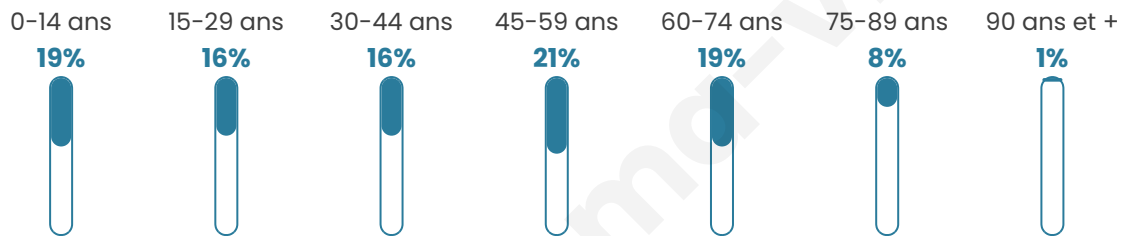

923

Age moyen

42 ans

Pop active

42.4%

Taux chômage

12%

Pop densité

115 h/km²

Revenu moyen

21 420 €/an

Evolution du nombre d'habitants

Sources : Institut national de la statistique et des études économiques (insee) selon Les dernières parutions officielles de 2024 portant sur les années 2020, 2021 et 2022.

Tranche d'âge

Activité professionnelle

Niveau de diplôme

Composition des ménages

Profils électoraux

Premier tour

	Marine LE PEN	32.61 %
	Emmanuel MACRON	21.81 %
	Jean-Luc MÉLENCHON	19.84 %
	Éric ZEMMOUR	9.43 %
	Nicolas DUPONT-AIGNAN	3.34 %
	Jean LASSALLE	2.95 %
	Yannick JADOT	2.95 %
	Fabien ROUSSEL	2.55 %
	Valérie PÉCRESSE	2.55 %
	Anne HIDALGO	1.38 %
	Philippe POUTOU	0.59 %
	Nathalie ARTHAUD	0.00 %