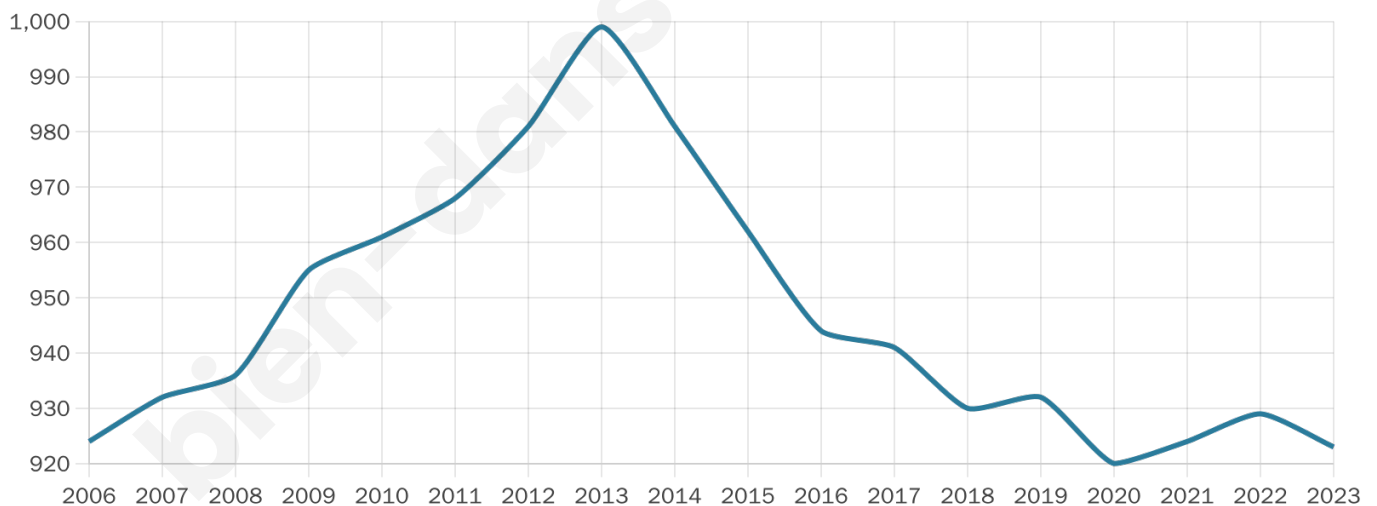

Version web

Ville de Saint-Barthélemy

Présenté par

BIEN dans
ma **VILLE** 

Sommaire

Situation géographique	3
Statistiques sur la population	4
Evolution du nombre d'habitants	4
Tranche d'âge	5
0-14 ans	5
15-29 ans	5
30-44 ans	5
45-59 ans	5
60-74 ans	5
75-89 ans	5
90 ans et +	5
Activité professionnelle	5
Agriculteurs	5
Artisans, Commerçants	5
Cadres et sup.	5
Professions intermédiaires	5
Employé	5
Ouvrier	5
Retraité	5
Autres	5
Niveau de diplôme	6
Sans diplôme ou CEP	6
Brevet, BEPC, DNB	6
CAP-BEP ou équivalent	6
BAC ou équivalent	6
BAC+2	6
BAC+3 ou +4	6
BAC+5 ou plus	6
Composition des ménages	6
Couple sans enfant	6
Couple avec enfant(s)	6
Famille monoparentale	6
Colocation / Autre	6
Personnes seules	6
Profils électoraux	7
Premier tour	7
Sécurité	8
Evolution du nombre d'infractions	8
Pour comparer	9
Services à la population	10
Commerce	10
Éducation	10
Villes autour de Saint-Barthélemy	11

923

Age moyen

42 ans

Pop active

42.4%

Taux chômage

12%

Pop densité

115 h/km²

Revenu moyen

21 420 €/an

Evolution du nombre d'habitants

Sources : Institut national de la statistique et des études économiques (insee) selon Les dernières parutions officielles de 2024 portant sur les années 2020, 2021 et 2022.