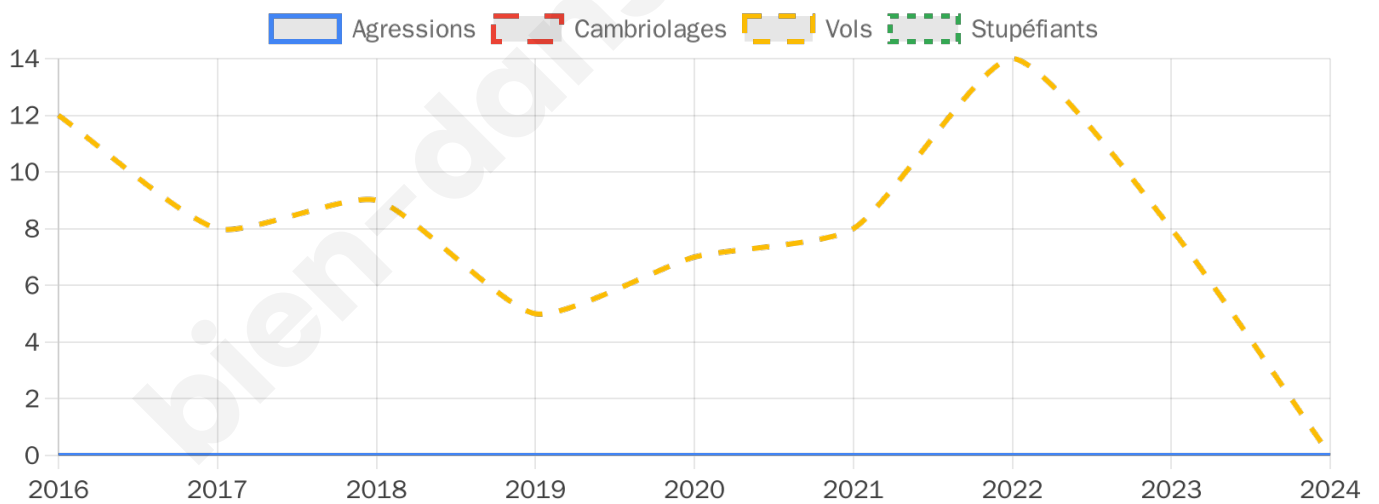

Second tour

	Emmanuel MACRON	46,07 %
	Marine LE PEN	53,93 %

676 inscrits

Participation : 73.96%

Votes blancs : 6%

Votes nuls : 2.4%

675 inscrits

Participation : 77.19%

Votes blancs : 1.15%

Votes nuls : 1.15%

Sécurité

Agressions physiques / sexuelles

0

Cambriolages

0

Vols / dégradations

0

Stupéfiants

0

Evolution du nombre d'infractions

Pour comparer

(en proportion du nombre d'habitants)

Sources : Bases statistiques communale, départementale et régionale de la délinquance enregistrée par la police et la gendarmerie nationales selon les dernières parutions officielles de 2025 portant sur l'année 2024 ([data.gouv](https://data.gouv.fr)).