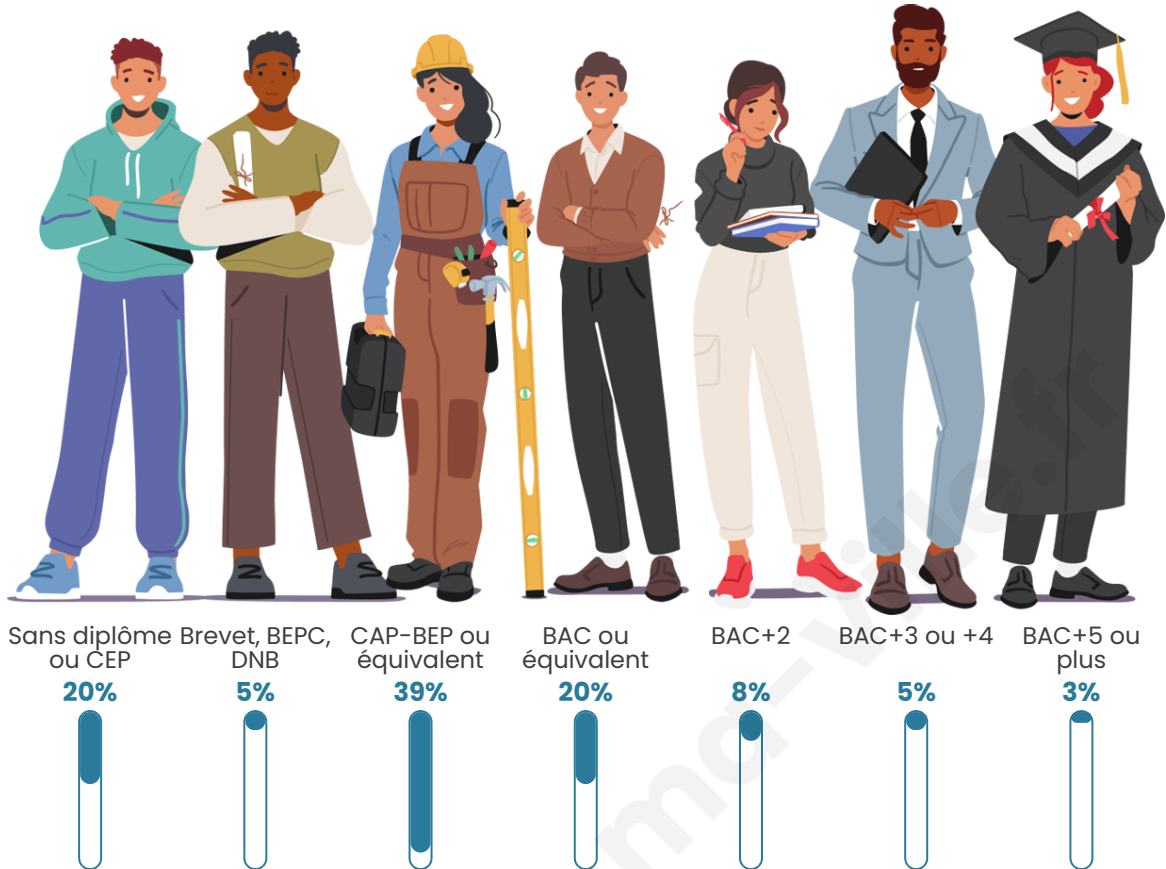

Nombre d'habitants

1 223

Age moyen

43 ans

Pop active

45.7%

Taux chômage

5.8%

Tranche d'âge

Activité professionnelle

Niveau de diplôme

Composition des ménages

Profils électoraux

Premier tour

	Emmanuel MACRON	30.57 %
	Marine LE PEN	30.57 %
	Jean-Luc MÉLENCHON	15.67 %
	Valérie PÉCRESE	4.40 %
	Jean LASSALLE	4.27 %
	Yannick JADOT	3.24 %
	Éric ZEMMOUR	3.11 %
	Nicolas DUPONT-AIGNAN	2.85 %
	Anne HIDALGO	1.81 %
	Fabien ROUSSEL	1.55 %
	Nathalie ARTHAUD	1.04 %
	Philippe POUTOU	0.91 %