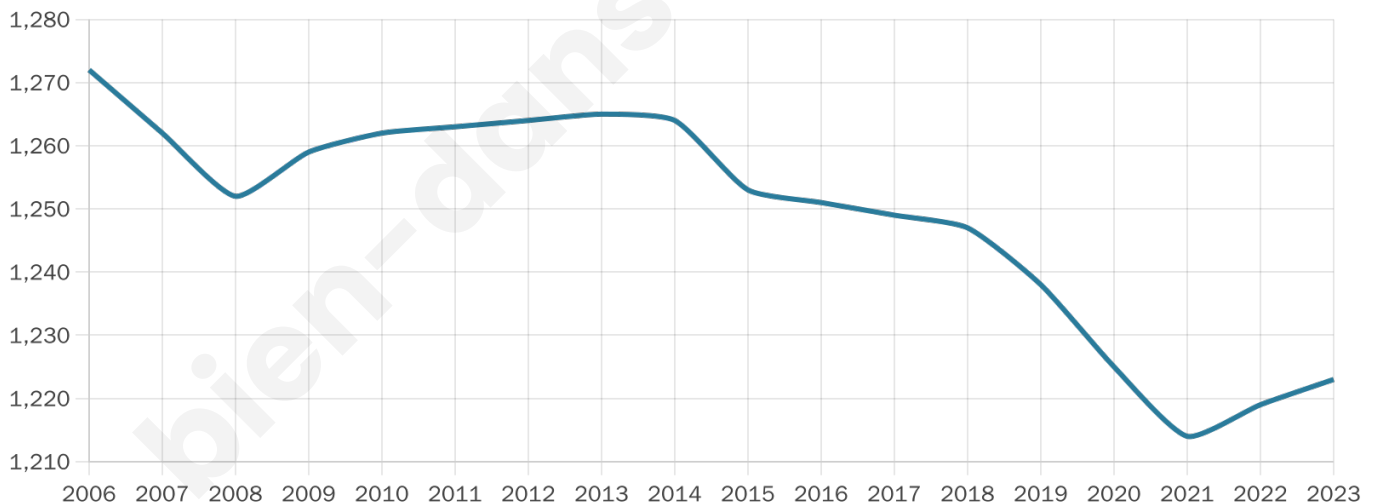

Nombre d'habitants

1 223

Age moyen

43 ans

Pop active

45.7%

Taux chômage

5.8%

Pop densité

56 h/km²

Revenu moyen

22 460 €/an

Evolution du nombre d'habitants

Sources : Institut national de la statistique et des études économiques (insee) selon Les dernières parutions officielles de 2024 portant sur les années 2020, 2021 et 2022.

Tranche d'âge

Activité professionnelle

Niveau de diplôme

Composition des ménages

Profils électoraux

Premier tour

	Emmanuel MACRON	30.57 %
	Marine LE PEN	30.57 %
	Jean-Luc MÉLENCHON	15.67 %
	Valérie PÉCRESE	4.40 %
	Jean LASSALLE	4.27 %
	Yannick JADOT	3.24 %
	Éric ZEMMOUR	3.11 %
	Nicolas DUPONT-AIGNAN	2.85 %
	Anne HIDALGO	1.81 %
	Fabien ROUSSEL	1.55 %
	Nathalie ARTHAUD	1.04 %
	Philippe POUTOU	0.91 %