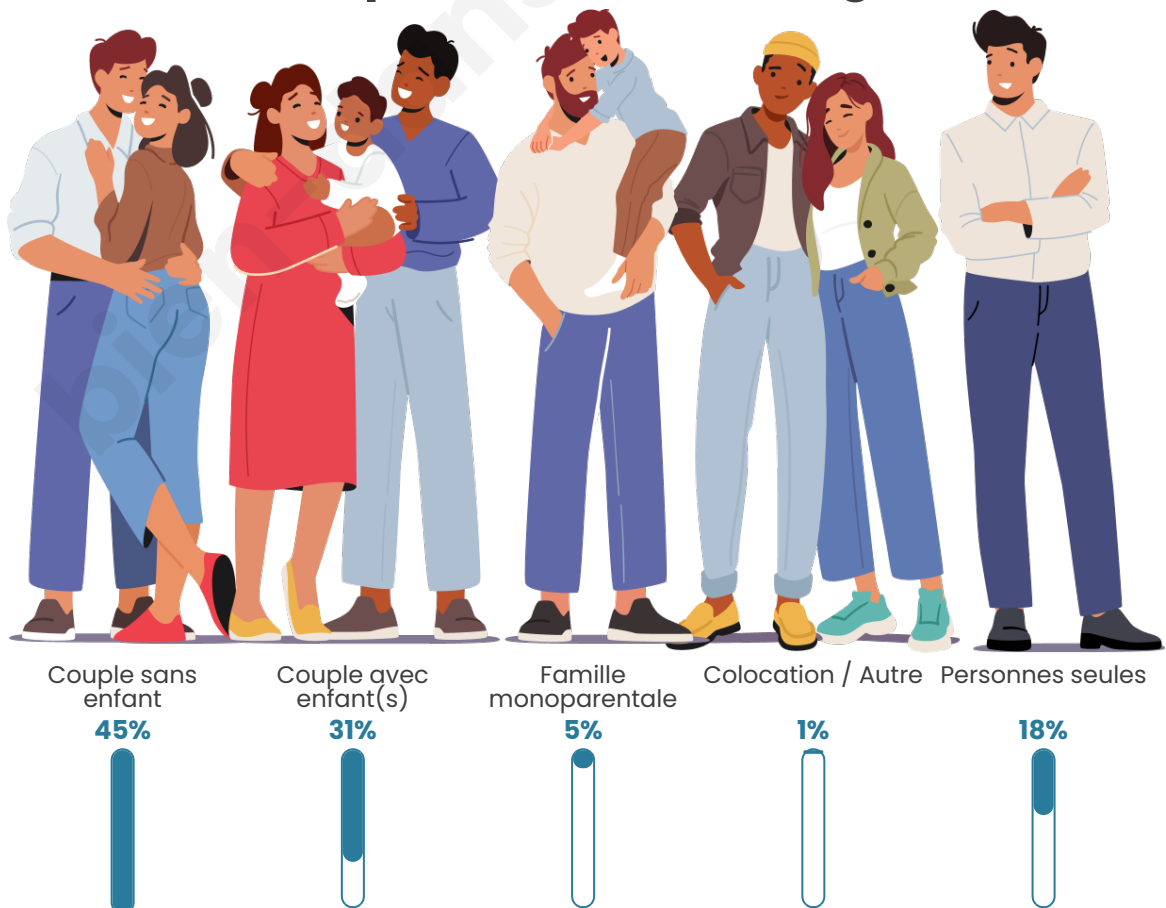

Nombre d'habitants

1 223

Age moyen

43 ans

Pop active

45.7%

Taux chômage

5.8%

Tranche d'âge

Activité professionnelle

Niveau de diplôme

Composition des ménages

Profils électoraux

Premier tour

	Emmanuel MACRON	30.57 %
	Marine LE PEN	30.57 %
	Jean-Luc MÉLENCHON	15.67 %
	Valérie PÉCRESE	4.40 %
	Jean LASSALLE	4.27 %
	Yannick JADOT	3.24 %
	Éric ZEMMOUR	3.11 %
	Nicolas DUPONT-AIGNAN	2.85 %
	Anne HIDALGO	1.81 %
	Fabien ROUSSEL	1.55 %
	Nathalie ARTHAUD	1.04 %
	Philippe POUTOU	0.91 %