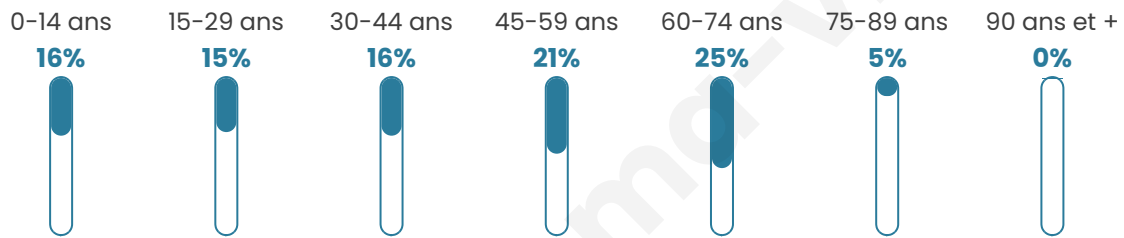

Nombre d'habitants

1 223

Age moyen

43 ans

Pop active

45.7%

Taux chômage

5.8%

Pop densité

56 h/km²

Revenu moyen

22 460 €/an

Evolution du nombre d'habitants

Sources : Institut national de la statistique et des études économiques (insee) selon Les dernières parutions officielles de 2024 portant sur les années 2020, 2021 et 2022.

Tranche d'âge

Activité professionnelle

Niveau de diplôme

Composition des ménages

Profils électoraux

Premier tour

	Emmanuel MACRON	30.57 %
	Marine LE PEN	30.57 %
	Jean-Luc MÉLENCHON	15.67 %
	Valérie PÉCRESE	4.40 %
	Jean LASSALLE	4.27 %
	Yannick JADOT	3.24 %
	Éric ZEMMOUR	3.11 %
	Nicolas DUPONT-AIGNAN	2.85 %
	Anne HIDALGO	1.81 %
	Fabien ROUSSEL	1.55 %
	Nathalie ARTHAUD	1.04 %
	Philippe POUTOU	0.91 %

989 inscrits

Participation : 80.28%

Votes blancs : 1.51%

Votes nuls : 1.26%

Second tour

	Emmanuel MACRON	51,01 %
	Marine LE PEN	48,99 %

990 inscrits

Participation : 81.52%