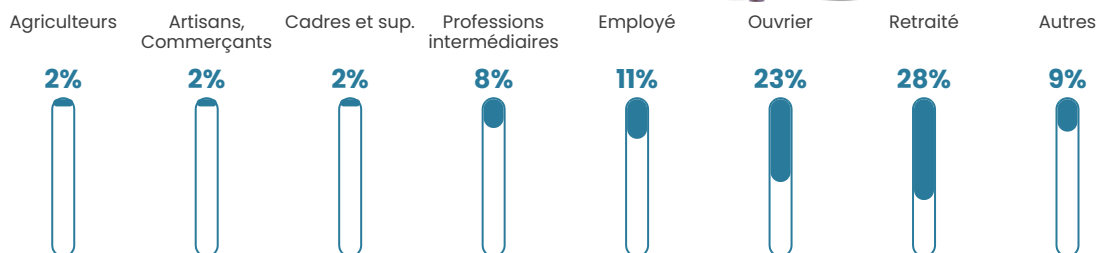

Pop densité

56 h/km²

Revenu moyen

22 460 €/an

Evolution du nombre d'habitants

Sources : Institut national de la statistique et des études économiques (insee) selon Les dernières parutions officielles de 2024 portant sur les années 2020, 2021 et 2022.

Tranche d'âge

Activité professionnelle

Niveau de diplôme

Composition des ménages

Profils électoraux

Premier tour

	Emmanuel MACRON	30.57 %
	Marine LE PEN	30.57 %
	Jean-Luc MÉLENCHON	15.67 %
	Valérie PÉCRESE	4.40 %
	Jean LASSALLE	4.27 %
	Yannick JADOT	3.24 %
	Éric ZEMMOUR	3.11 %
	Nicolas DUPONT-AIGNAN	2.85 %
	Anne HIDALGO	1.81 %
	Fabien ROUSSEL	1.55 %
	Nathalie ARTHAUD	1.04 %
	Philippe POUTOU	0.91 %