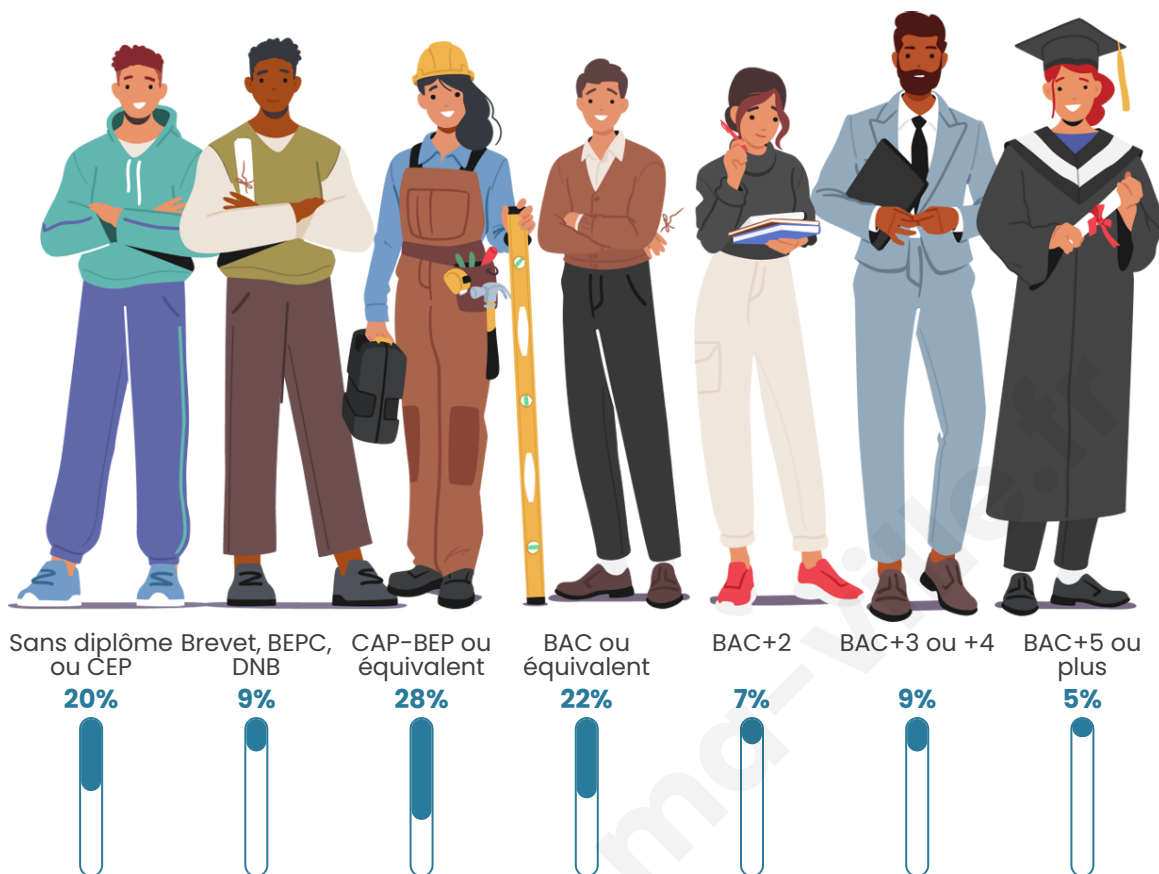

Nombre d'habitants

93

Age moyen

44 ans

Pop active

45.2%

Taux chômage

1.8%

Tranche d'âge

Activité professionnelle

Niveau de diplôme

Composition des ménages

Profils électoraux

Premier tour

	Marine LE PEN	21.33 %
	Emmanuel MACRON	20.00 %
	Jean-Luc MÉLENCHON	18.67 %
	Jean LASSALLE	17.33 %
	Éric ZEMMOUR	9.33 %
	Valérie PÉCRESSE	9.33 %
	Fabien ROUSSEL	1.33 %
	Yannick JADOT	1.33 %
	Nicolas DUPONT-AIGNAN	1.33 %
	Nathalie ARTHAUD	0.00 %
	Anne HIDALGO	0.00 %
	Philippe POUTOU	0.00 %