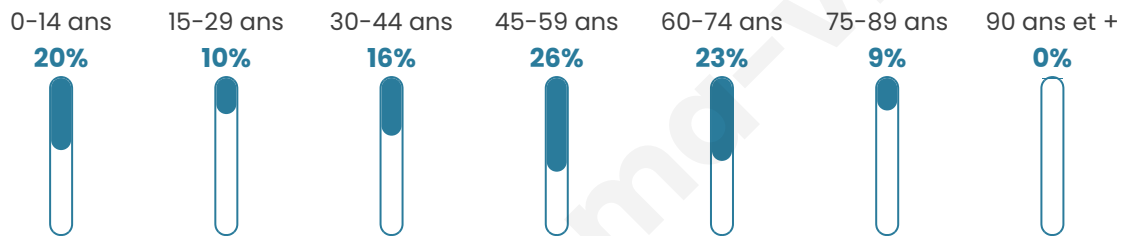

Nombre d'habitants

93

Age moyen

44 ans

Pop active

45.2%

Taux chômage

1.8%

Pop densité

10 h/km²

Revenu moyen

NC

Evolution du nombre d'habitants

Sources : Institut national de la statistique et des études économiques (insee) selon Les dernières parutions officielles de 2024 portant sur les années 2020, 2021 et 2022.

Tranche d'âge

Activité professionnelle

Niveau de diplôme

Composition des ménages

Profils électoraux

Premier tour

	Marine LE PEN	21.33 %
	Emmanuel MACRON	20.00 %
	Jean-Luc MÉLENCHON	18.67 %
	Jean LASSALLE	17.33 %
	Éric ZEMMOUR	9.33 %
	Valérie PÉCRESSE	9.33 %
	Fabien ROUSSEL	1.33 %
	Yannick JADOT	1.33 %
	Nicolas DUPONT-AIGNAN	1.33 %
	Nathalie ARTHAUD	0.00 %
	Anne HIDALGO	0.00 %
	Philippe POUTOU	0.00 %