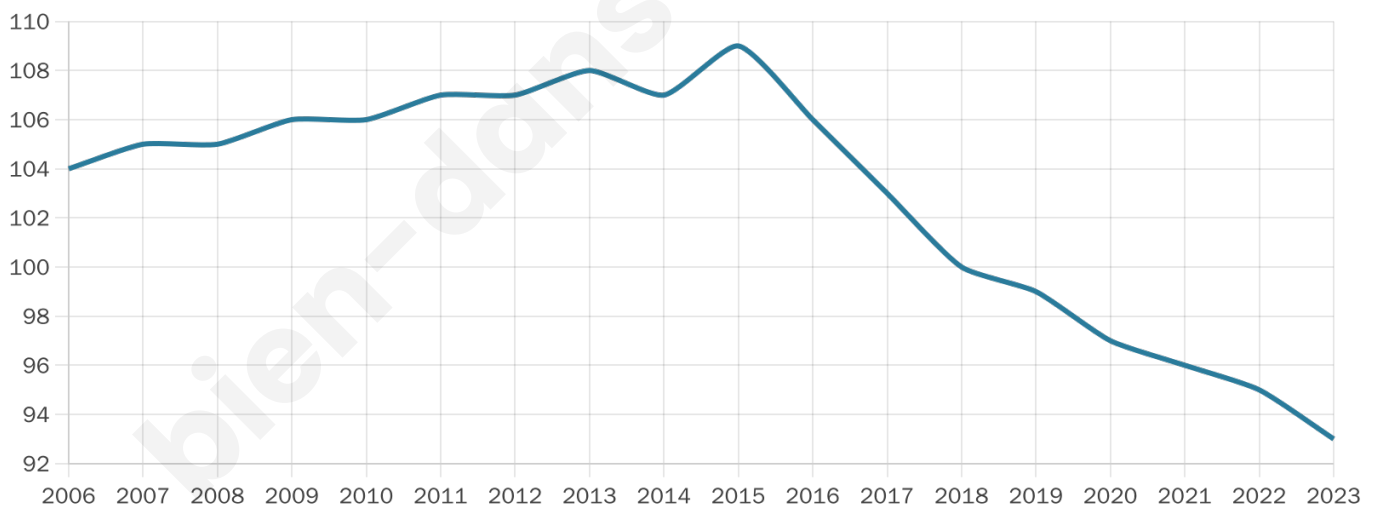

Nombre d'habitants

93

Age moyen

44 ans

Pop active

45.2%

Taux chômage

1.8%

Pop densité

10 h/km²

Revenu moyen

NC

Evolution du nombre d'habitants

Sources : Institut national de la statistique et des études économiques (insee) selon Les dernières parutions officielles de 2024 portant sur les années 2020, 2021 et 2022.

Tranche d'âge

Activité professionnelle

Niveau de diplôme

Composition des ménages

Profils électoraux

Premier tour

	Marine LE PEN	21.33 %
	Emmanuel MACRON	20.00 %
	Jean-Luc MÉLENCHON	18.67 %
	Jean LASSALLE	17.33 %
	Éric ZEMMOUR	9.33 %
	Valérie PÉCRESSE	9.33 %
	Fabien ROUSSEL	1.33 %
	Yannick JADOT	1.33 %
	Nicolas DUPONT-AIGNAN	1.33 %
	Nathalie ARTHAUD	0.00 %
	Anne HIDALGO	0.00 %
	Philippe POUTOU	0.00 %