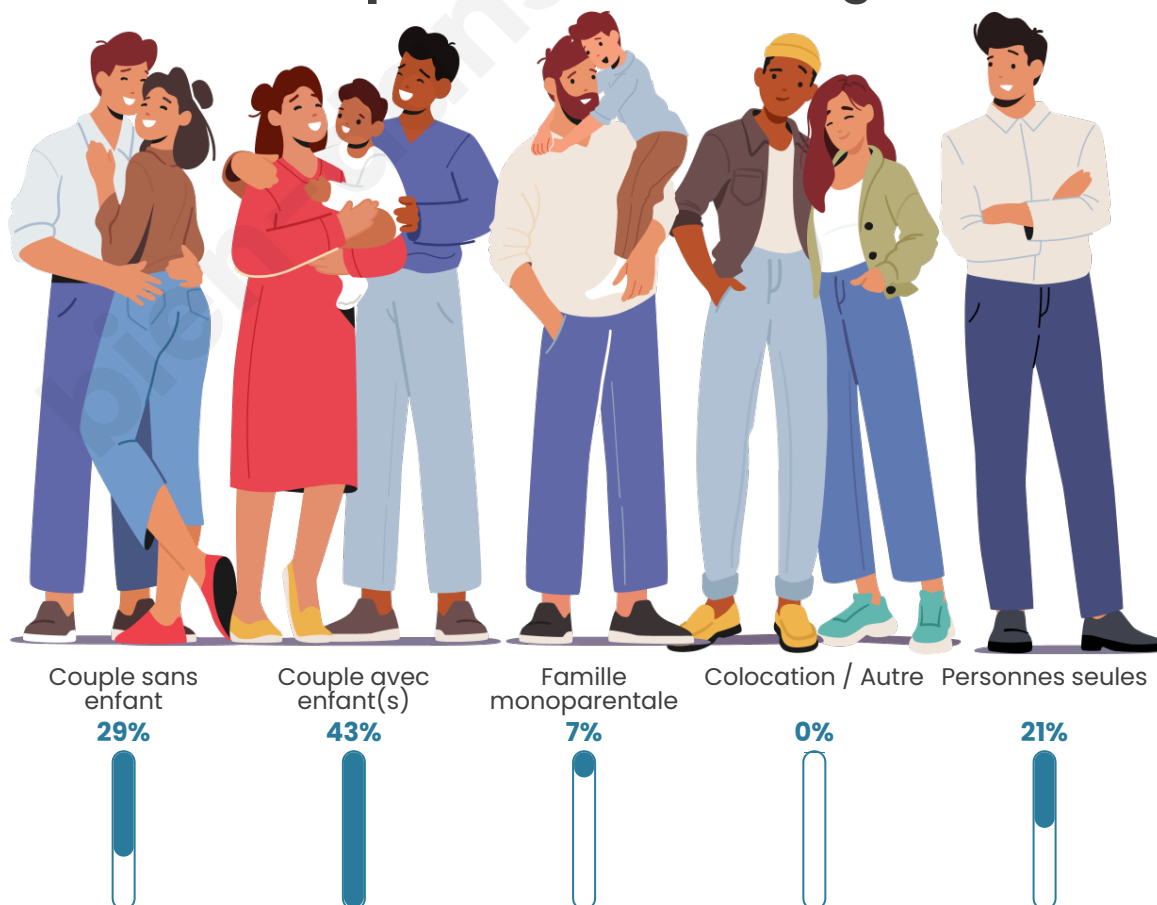

Nombre d'habitants

93

Age moyen

44 ans

Pop active

45.2%

Taux chômage

1.8%

Tranche d'âge

Activité professionnelle

Niveau de diplôme

Composition des ménages

Profils électoraux

Premier tour

	Marine LE PEN	21.33 %
	Emmanuel MACRON	20.00 %
	Jean-Luc MÉLENCHON	18.67 %
	Jean LASSALLE	17.33 %
	Éric ZEMMOUR	9.33 %
	Valérie PÉCRESSE	9.33 %
	Fabien ROUSSEL	1.33 %
	Yannick JADOT	1.33 %
	Nicolas DUPONT-AIGNAN	1.33 %
	Nathalie ARTHAUD	0.00 %
	Anne HIDALGO	0.00 %
	Philippe POUTOU	0.00 %