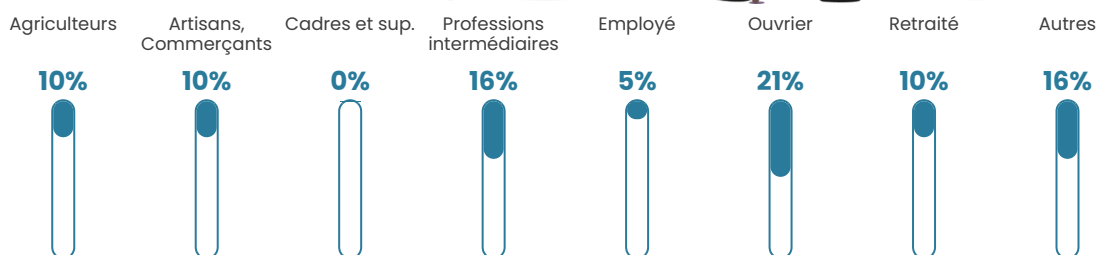

Pop densité

10 h/km²

Revenu moyen

NC

Evolution du nombre d'habitants

Sources : Institut national de la statistique et des études économiques (insee) selon Les dernières parutions officielles de 2024 portant sur les années 2020, 2021 et 2022.

Tranche d'âge

Activité professionnelle

Niveau de diplôme

Composition des ménages

Profils électoraux

Premier tour

	Marine LE PEN	21.33 %
	Emmanuel MACRON	20.00 %
	Jean-Luc MÉLENCHON	18.67 %
	Jean LASSALLE	17.33 %
	Éric ZEMMOUR	9.33 %
	Valérie PÉCRESSE	9.33 %
	Fabien ROUSSEL	1.33 %
	Yannick JADOT	1.33 %
	Nicolas DUPONT-AIGNAN	1.33 %
	Nathalie ARTHAUD	0.00 %
	Anne HIDALGO	0.00 %
	Philippe POUTOU	0.00 %