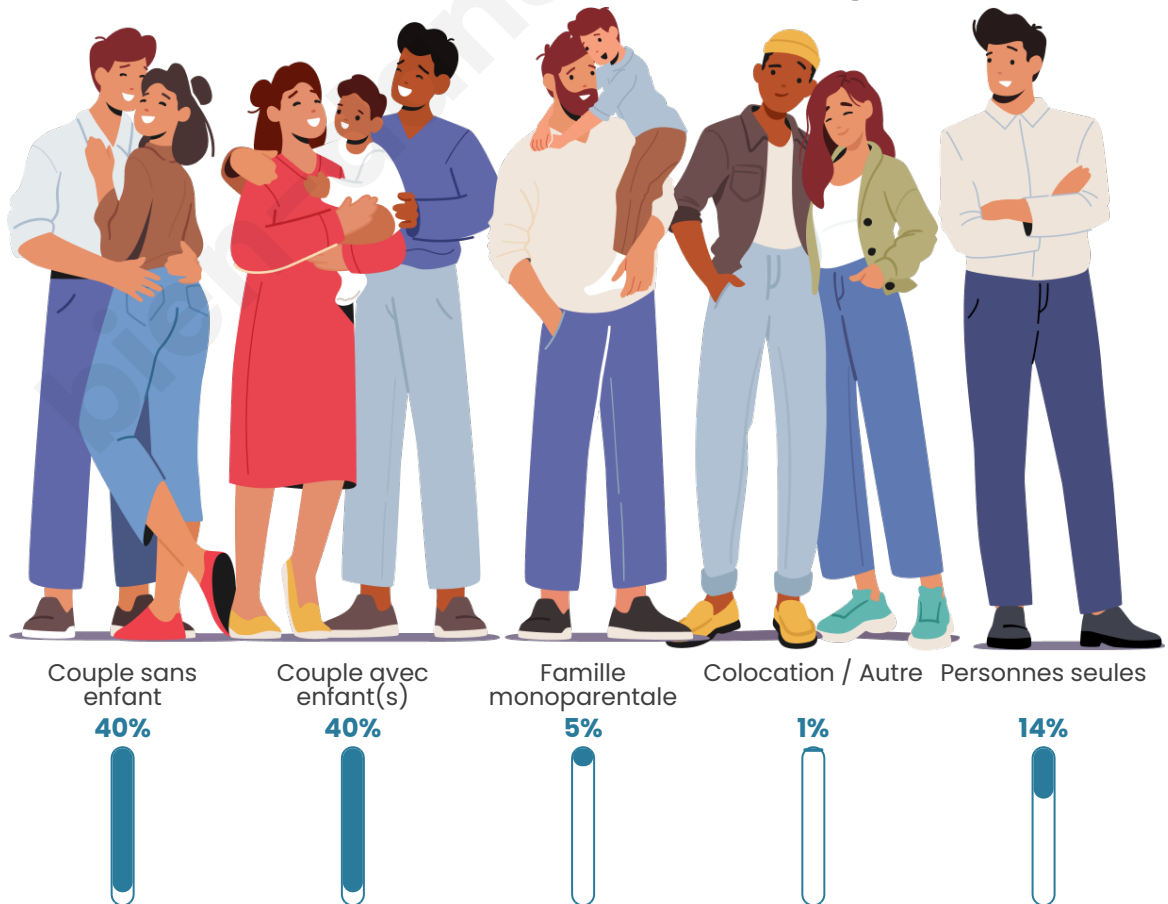

Tranche d'âge

Activité professionnelle

Niveau de diplôme

Composition des ménages

Profils électoraux

Premier tour

	Emmanuel MACRON	30.89 %
	Marine LE PEN	27.66 %
	Jean-Luc MÉLENCHON	14.92 %
	Yannick JADOT	5.70 %
	Éric ZEMMOUR	5.11 %
	Valérie PÉCRESE	4.61 %
	Fabien ROUSSEL	2.63 %
	Nicolas DUPONT-AIGNAN	2.63 %
	Jean LASSALLE	2.53 %
	Anne HIDALGO	2.03 %
	Philippe POUTOU	0.74 %
	Nathalie ARTHAUD	0.55 %