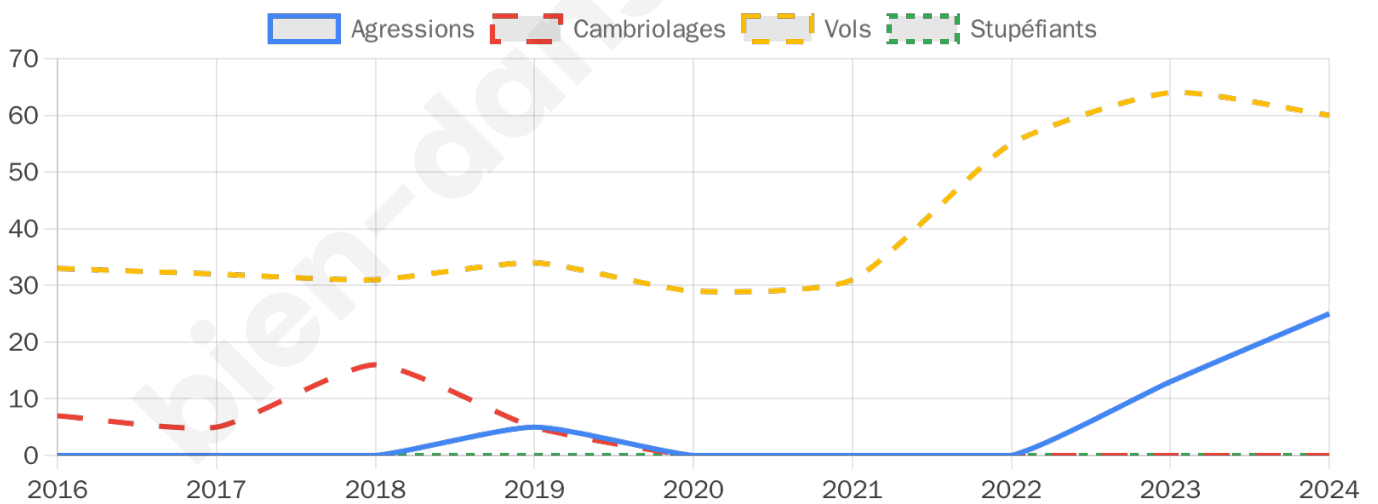

Second tour

	Emmanuel MACRON	55,01 %
	Marine LE PEN	44,99 %

2 806 inscrits

Participation : 73.77%

Votes blancs : 7.63%

Votes nuls : 1.64%

2 806 inscrits

Participation : 73.63%

Votes blancs : 1.98%

Votes nuls : 0.39%

Sécurité

Agressions physiques / sexuelles

25

Cambriolages

0

Vols / dégradations

60

Stupéfiants

0

Evolution du nombre d'infractions

Pour comparer

(en proportion du nombre d'habitants)

Sources : Bases statistiques communale, départementale et régionale de la délinquance enregistrée par la police et la gendarmerie nationales selon les dernières parutions officielles de 2025 portant sur l'année 2024 ([data.gouv](https://data.gouv.fr)).