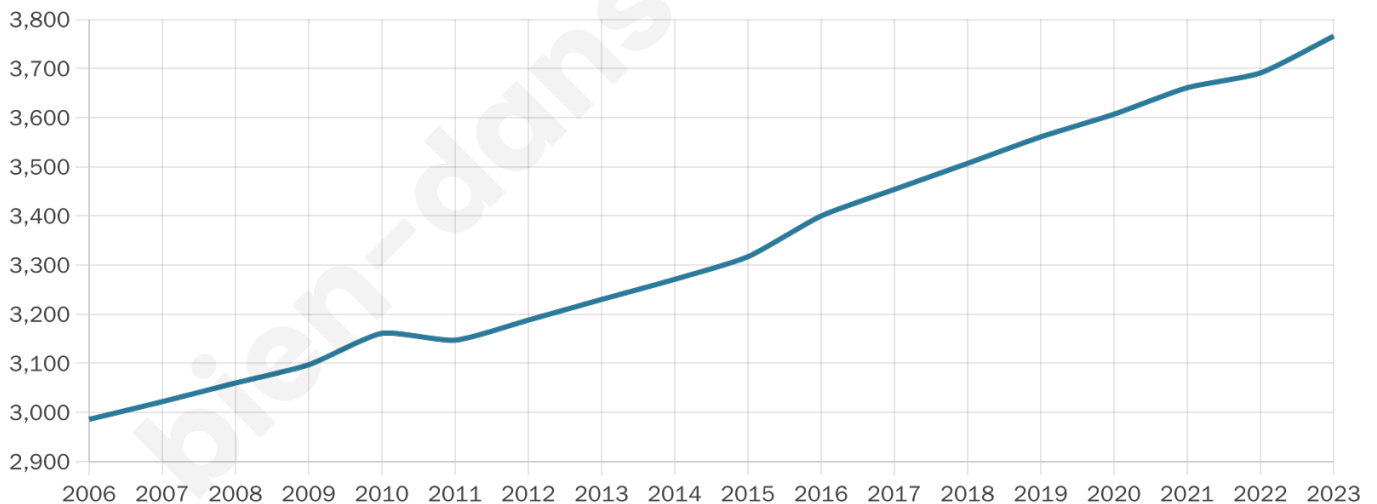

3 766

Age moyen

40 ans

Pop active

46.5%

Taux chômage

5%

Pop densité

377 h/km²

Revenu moyen

25 240 €/an

Evolution du nombre d'habitants

Sources : Institut national de la statistique et des études économiques (insee) selon Les dernières parutions officielles de 2024 portant sur les années 2020, 2021 et 2022.