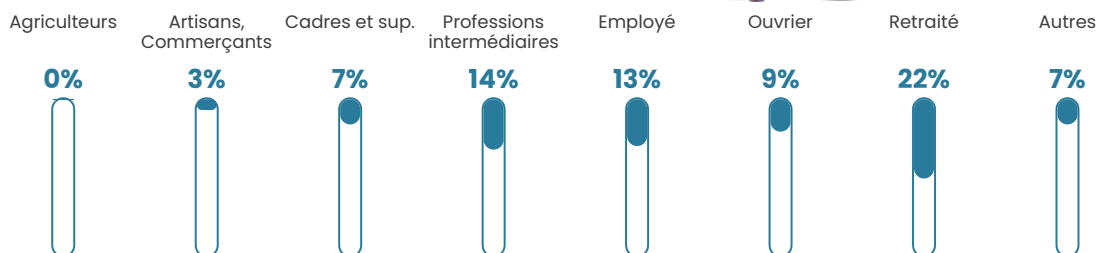

377 h/km²

Revenu moyen

25 240 €/an

Evolution du nombre d'habitants

Sources : Institut national de la statistique et des études économiques (insee) selon Les dernières parutions officielles de 2024 portant sur les années 2020, 2021 et 2022.

Tranche d'âge

Activité professionnelle

Niveau de diplôme

Composition des ménages

Profils électoraux

Premier tour

	Emmanuel MACRON	30.89 %
	Marine LE PEN	27.66 %
	Jean-Luc MÉLENCHON	14.92 %
	Yannick JADOT	5.70 %
	Éric ZEMMOUR	5.11 %
	Valérie PÉCRESE	4.61 %
	Fabien ROUSSEL	2.63 %
	Nicolas DUPONT-AIGNAN	2.63 %
	Jean LASSALLE	2.53 %
	Anne HIDALGO	2.03 %
	Philippe POUTOU	0.74 %
	Nathalie ARTHAUD	0.55 %