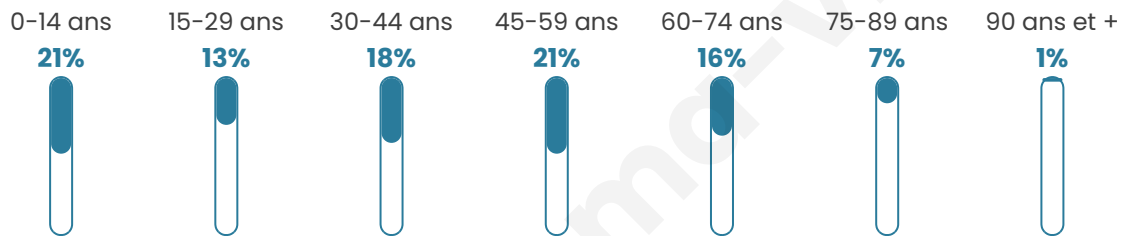

3 766

Age moyen

40 ans

Pop active

46.5%

Taux chômage

5%

Pop densité

377 h/km²

Revenu moyen

25 240 €/an

Evolution du nombre d'habitants

Sources : Institut national de la statistique et des études économiques (insee) selon Les dernières parutions officielles de 2024 portant sur les années 2020, 2021 et 2022.

Tranche d'âge

Activité professionnelle

Niveau de diplôme

Composition des ménages

Profils électoraux

Premier tour

	Emmanuel MACRON	30.89 %
	Marine LE PEN	27.66 %
	Jean-Luc MÉLENCHON	14.92 %
	Yannick JADOT	5.70 %
	Éric ZEMMOUR	5.11 %
	Valérie PÉCRESE	4.61 %
	Fabien ROUSSEL	2.63 %
	Nicolas DUPONT-AIGNAN	2.63 %
	Jean LASSALLE	2.53 %
	Anne HIDALGO	2.03 %
	Philippe POUTOU	0.74 %
	Nathalie ARTHAUD	0.55 %

Second tour

	Emmanuel MACRON	55,01 %
	Marine LE PEN	44,99 %

2 806 inscrits

Participation : 73.77%

Votes blancs : 7.63%

Votes nuls : 1.64%

2 806 inscrits

Participation : 73.63%