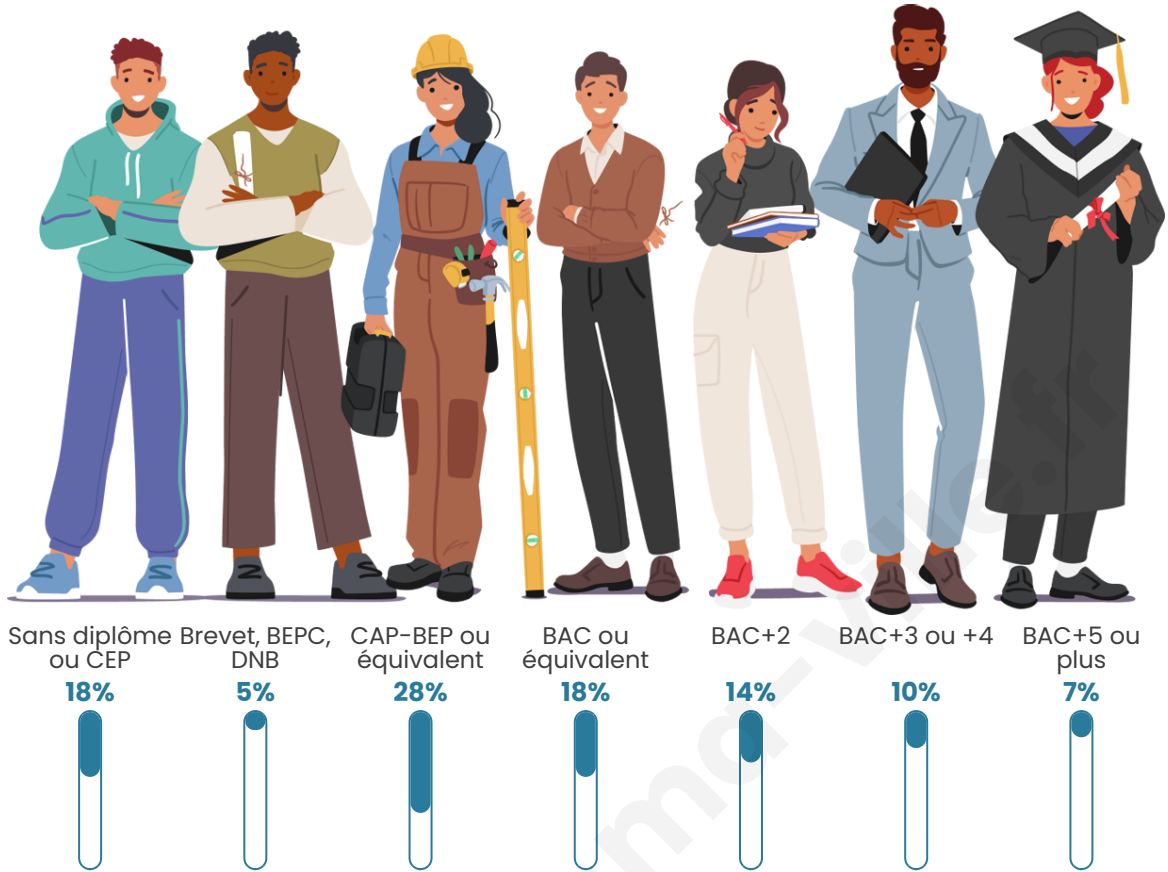

Tranche d'âge

Activité professionnelle

Niveau de diplôme

Composition des ménages

Profils électoraux

Premier tour

	Emmanuel MACRON	30.89 %
	Marine LE PEN	27.66 %
	Jean-Luc MÉLENCHON	14.92 %
	Yannick JADOT	5.70 %
	Éric ZEMMOUR	5.11 %
	Valérie PÉCRESE	4.61 %
	Fabien ROUSSEL	2.63 %
	Nicolas DUPONT-AIGNAN	2.63 %
	Jean LASSALLE	2.53 %
	Anne HIDALGO	2.03 %
	Philippe POUTOU	0.74 %
	Nathalie ARTHAUD	0.55 %