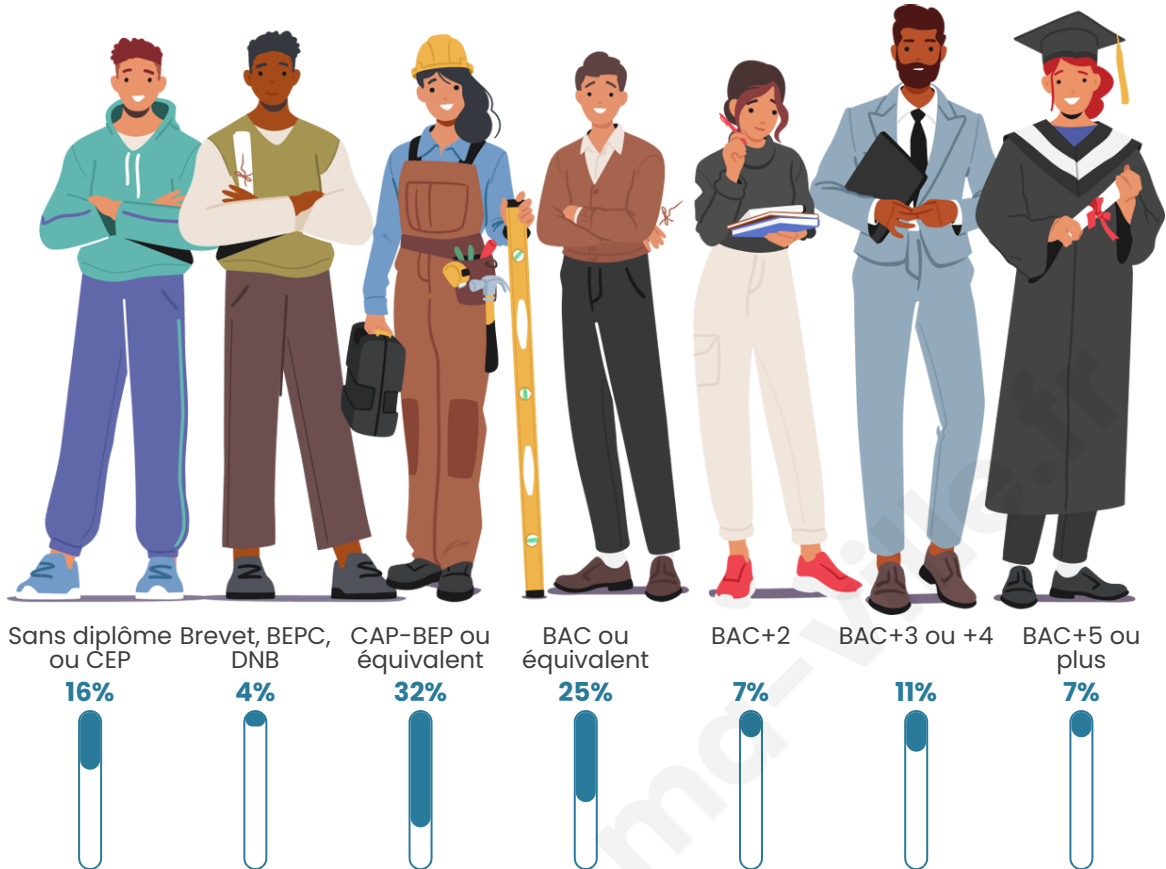

83

Age moyen

42 ans

Pop active

43.4%

Taux chômage

2.3%

Pop densité

Tranche d'âge

Activité professionnelle

Niveau de diplôme

Composition des ménages

Profils électoraux

Premier tour

	Emmanuel MACRON	24.49 %
	Marine LE PEN	24.49 %
	Jean-Luc MÉLENCHON	24.49 %
	Jean LASSALLE	16.33 %
	Yannick JADOT	4.08 %
	Fabien ROUSSEL	2.04 %
	Anne HIDALGO	2.04 %
	Valérie PÉCRESSÉ	2.04 %
	Nathalie ARTHAUD	0.00 %
	Éric ZEMMOUR	0.00 %
	Philippe POUTOU	0.00 %
	Nicolas DUPONT- AIGNAN	0.00 %