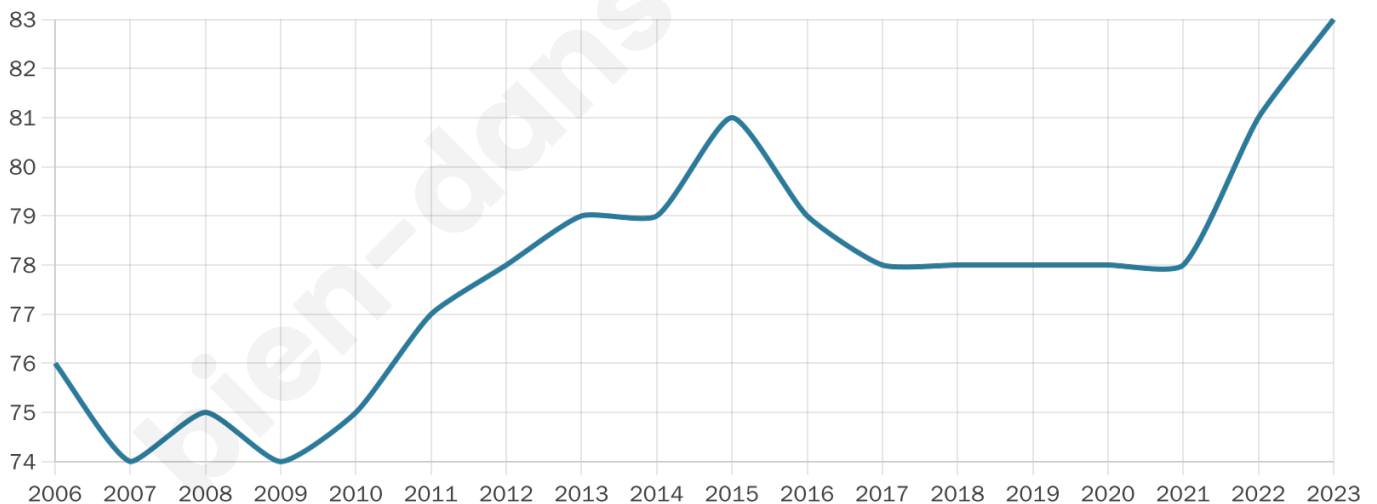

Statistiques sur la population

Nombre d'habitants

83

Age moyen

42 ans

Pop active

43.4%

Taux chômage

2.3%

Pop densité

42 h/km²

Revenu moyen

NC

Evolution du nombre d'habitants

Sources : Institut national de la statistique et des études économiques (insee) selon Les dernières parutions officielles de 2024 portant sur les années 2020, 2021 et 2022.