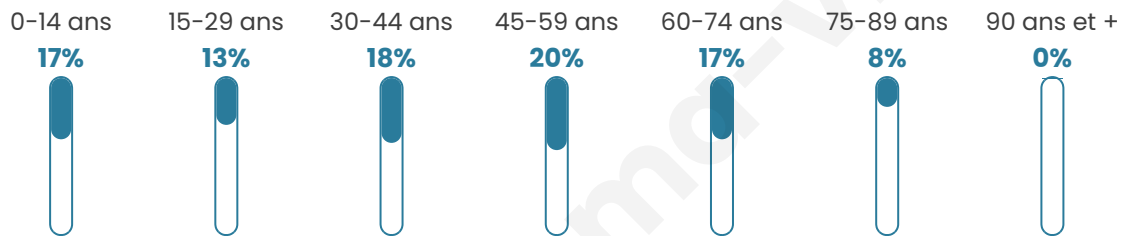

83

Age moyen

42 ans

Pop active

43.4%

Taux chômage

2.3%

Pop densité

42 h/km²

Revenu moyen

NC

Evolution du nombre d'habitants

Sources : Institut national de la statistique et des études économiques (insee) selon Les dernières parutions officielles de 2024 portant sur les années 2020, 2021 et 2022.

Tranche d'âge

Activité professionnelle

Niveau de diplôme

Composition des ménages

Profils électoraux

Premier tour

	Emmanuel MACRON	24.49 %
	Marine LE PEN	24.49 %
	Jean-Luc MÉLENCHON	24.49 %
	Jean LASSALLE	16.33 %
	Yannick JADOT	4.08 %
	Fabien ROUSSEL	2.04 %
	Anne HIDALGO	2.04 %
	Valérie PÉCRESSÉ	2.04 %
	Nathalie ARTHAUD	0.00 %
	Éric ZEMMOUR	0.00 %
	Philippe POUTOU	0.00 %
	Nicolas DUPONT- AIGNAN	0.00 %