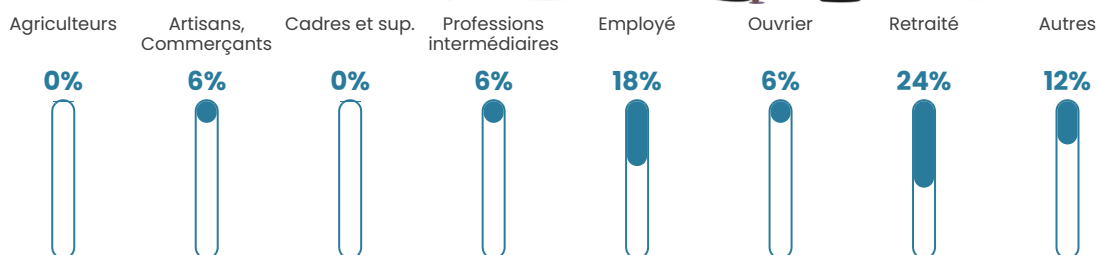

42 h/km²

Revenu moyen

NC

Evolution du nombre d'habitants

Sources : Institut national de la statistique et des études économiques (insee) selon Les dernières parutions officielles de 2024 portant sur les années 2020, 2021 et 2022.

Tranche d'âge

Activité professionnelle

Niveau de diplôme

Composition des ménages

Profils électoraux

Premier tour

	Emmanuel MACRON	24.49 %
	Marine LE PEN	24.49 %
	Jean-Luc MÉLENCHON	24.49 %
	Jean LASSALLE	16.33 %
	Yannick JADOT	4.08 %
	Fabien ROUSSEL	2.04 %
	Anne HIDALGO	2.04 %
	Valérie PÉCRESSÉ	2.04 %
	Nathalie ARTHAUD	0.00 %
	Éric ZEMMOUR	0.00 %
	Philippe POUTOU	0.00 %
	Nicolas DUPONT- AIGNAN	0.00 %