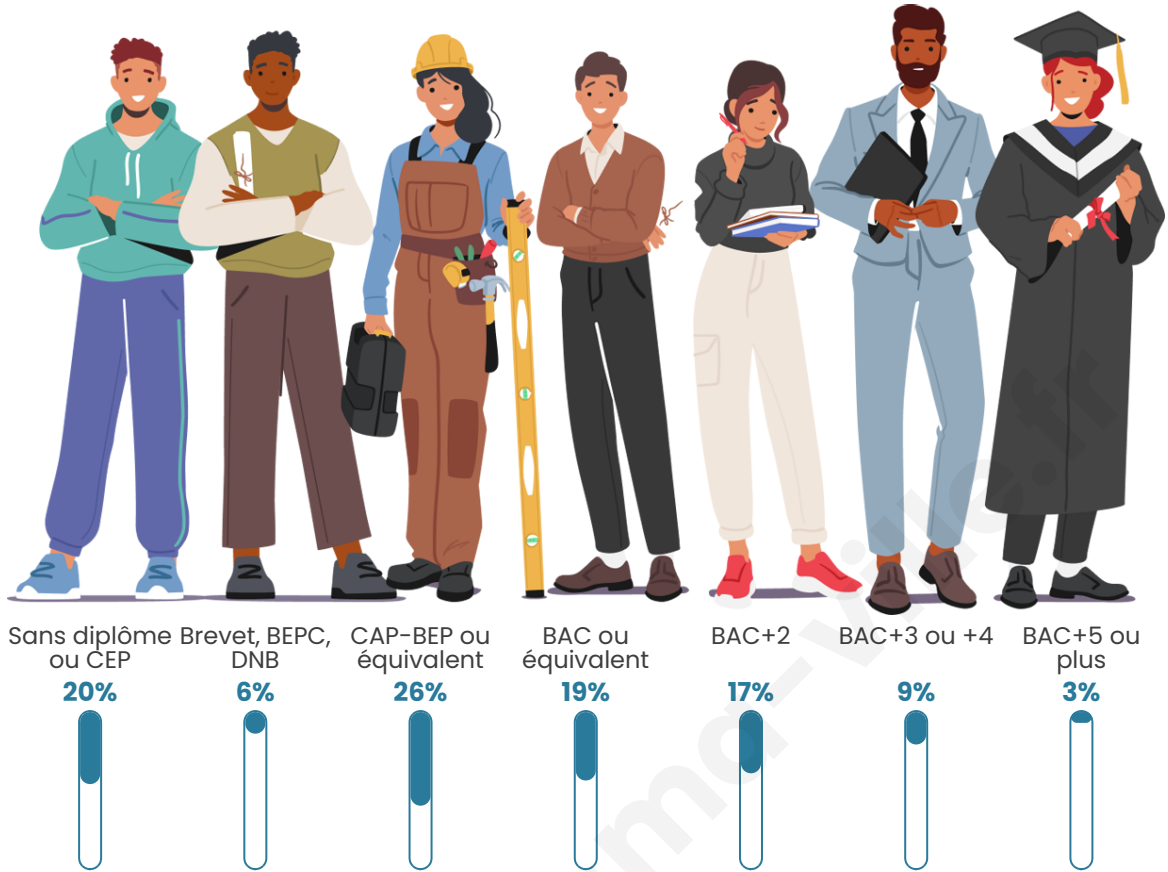

Tranche d'âge

Activité professionnelle

Niveau de diplôme

Composition des ménages

Profils électoraux

Premier tour

	Marine LE PEN	34.50 %
	Emmanuel MACRON	21.64 %
	Jean-Luc MÉLENCHON	15.79 %
	Jean LASSALLE	12.28 %
	Valérie PÉCRESSE	5.85 %
	Éric ZEMMOUR	4.09 %
	Anne HIDALGO	2.34 %
	Fabien ROUSSEL	1.75 %
	Nicolas DUPONT-AIGNAN	1.17 %
	Philippe POUTOU	0.58 %
	Nathalie ARTHAUD	0.00 %
	Yannick JADOT	0.00 %