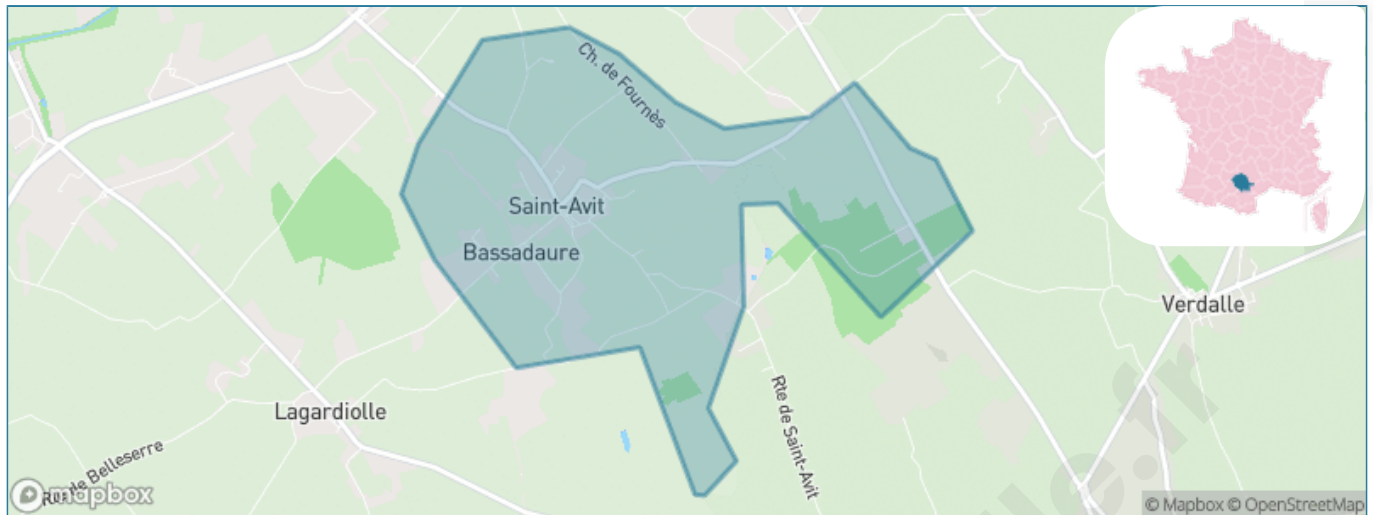

Version web

Ville de Saint-Avit

Présenté par

Sommaire

Situation géographique	3
Statistiques sur la population	4
Evolution du nombre d'habitants	4
Tranche d'âge	5
0-14 ans	5
15-29 ans	5
30-44 ans	5
45-59 ans	5
60-74 ans	5
75-89 ans	5
90 ans et +	5
Activité professionnelle	5
Agriculteurs	5
Artisans, Commerçants	5
Cadres et sup.	5
Professions intermédiaires	5
Employé	5
Ouvrier	5
Retraité	5
Autres	5
Niveau de diplôme	6
Sans diplôme ou CEP	6
Brevet, BEPC, DNB	6
CAP-BEP ou équivalent	6
BAC ou équivalent	6
BAC+2	6
BAC+3 ou +4	6
BAC+5 ou plus	6
Composition des ménages	6
Couple sans enfant	6
Couple avec enfant(s)	6
Famille monoparentale	6
Colocation / Autre	6
Personnes seules	6
Profils électoraux	7
Premier tour	7
Sécurité	8
Evolution du nombre d'infractions	8
Pour comparer	9
Services à la population	10
Commerce	10
Éducation	10
Villes autour de Saint-Avit	11

Situation géographique

i Informations clés

- **Région** : Occitanie
- **Département** : Tarn
- **Code postal** : 81110
- **Superficie** : 4 km²

Statistiques sur la population

Nombre d'habitants

277

Age moyen