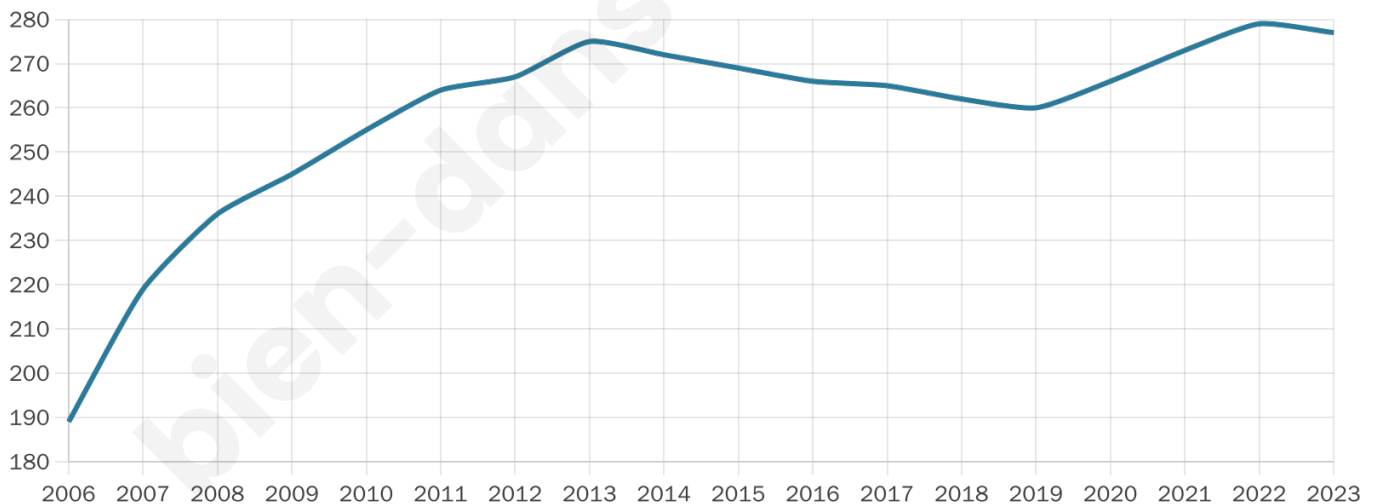

40 ans

Pop active

51.6%

Taux chômage

7.6%

Pop densité

69 h/km²

Revenu moyen

21 680 €/an

Evolution du nombre d'habitants

Sources : Institut national de la statistique et des études économiques (insee) selon Les dernières parutions officielles de 2024 portant sur les années 2020, 2021 et 2022.