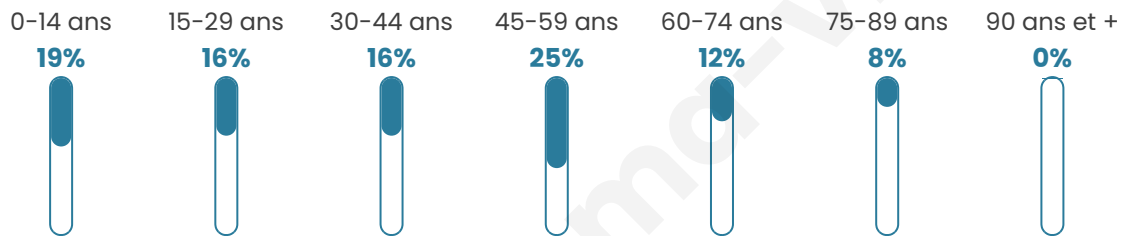

40 ans

Pop active

51.6%

Taux chômage

7.6%

Pop densité

69 h/km²

Revenu moyen

Tranche d'âge

Activité professionnelle

Niveau de diplôme

Composition des ménages

Profils électoraux

Premier tour

	Marine LE PEN	34.50 %
	Emmanuel MACRON	21.64 %
	Jean-Luc MÉLENCHON	15.79 %
	Jean LASSALLE	12.28 %
	Valérie PÉCRESSE	5.85 %
	Éric ZEMMOUR	4.09 %
	Anne HIDALGO	2.34 %
	Fabien ROUSSEL	1.75 %
	Nicolas DUPONT-AIGNAN	1.17 %
	Philippe POUTOU	0.58 %
	Nathalie ARTHAUD	0.00 %
	Yannick JADOT	0.00 %