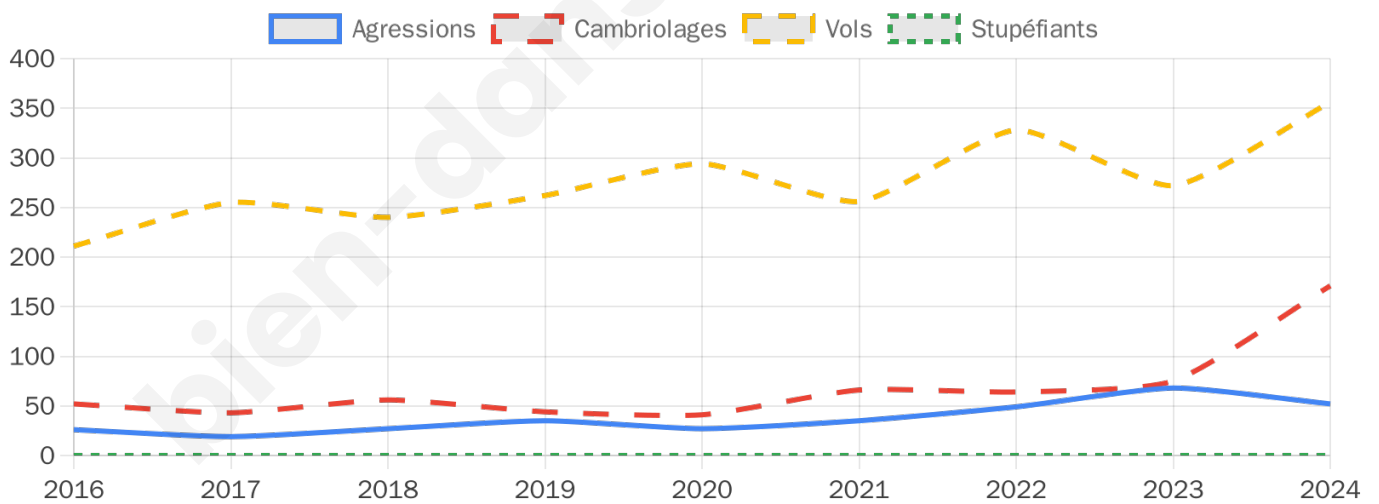

12 055 inscrits

Participation : 79.25%

Votes blancs : 1.36%

Votes nuls : 0.39%

Second tour

	Emmanuel MACRON	74,08 %
	Marine LE PEN	25,92 %

12 070 inscrits

Participation : 79.34%

Votes blancs : 6.15%

Votes nuls : 2.04%

Sécurité

Agressions physiques / sexuelles

52

Cambriolages

171

Vols / dégradations

356

Stupéfiants

0

Evolution du nombre d'infractions

Pour comparer

(en proportion du nombre d'habitants)

Sources : Bases statistiques communale, départementale et régionale de la délinquance enregistrée par la police et la gendarmerie nationales selon les dernières parutions officielles de 2025 portant sur l'année 2024 ([data.gouv](https://data.gouv.fr)).