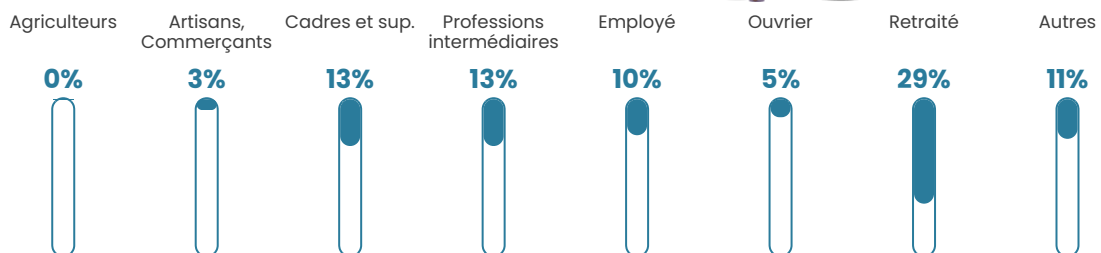

5.8%

Pop densité

1 154 h/km²

Revenu moyen

28 660 €/an

Evolution du nombre d'habitants

Sources : Institut national de la statistique et des études économiques (insee) selon Les dernières parutions officielles de 2024 portant sur les années 2020, 2021 et 2022.

Tranche d'âge

Activité professionnelle

Niveau de diplôme

Composition des ménages

Profils électoraux

Premier tour

	Emmanuel MACRON	39.58 %
	Jean-Luc MÉLENCHON	17.27 %
	Marine LE PEN	13.77 %
	Valérie PÉCRESSÉ	6.66 %
	Yannick JADOT	6.45 %
	Éric ZEMMOUR	6.32 %
	Nicolas DUPONT- AIGNAN	2.29 %
	Anne HIDALGO	2.28 %
	Jean LASSALLE	2.21 %
	Fabien ROUSSEL	2.14 %
	Philippe POUTOU	0.62 %
	Nathalie ARTHAUD	0.43 %