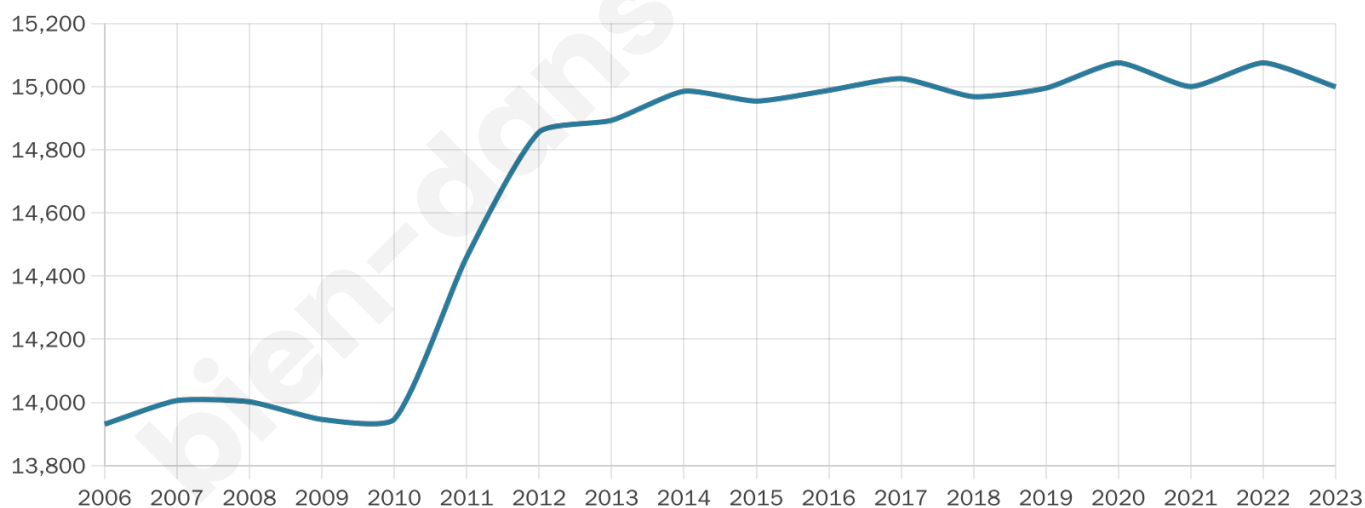

Statistiques sur la population

Nombre d'habitants

14 999

Age moyen

45 ans

Pop active

43.5%

Taux chômage

5.8%

Pop densité

1 154 h/km²

Revenu moyen

28 660 €/an

Evolution du nombre d'habitants

Sources : Institut national de la statistique et des études économiques (insee) selon Les dernières parutions officielles de 2024 portant sur les années 2020, 2021 et 2022.

Tranche d'âge

Activité professionnelle

Niveau de diplôme

Composition des ménages

Profils électoraux

Premier tour

	Emmanuel MACRON	39.58 %
	Jean-Luc MÉLENCHON	17.27 %
	Marine LE PEN	13.77 %
	Valérie PÉCRESSÉ	6.66 %
	Yannick JADOT	6.45 %
	Éric ZEMMOUR	6.32 %
	Nicolas DUPONT- AIGNAN	2.29 %
	Anne HIDALGO	2.28 %
	Jean LASSALLE	2.21 %
	Fabien ROUSSEL	2.14 %
	Philippe POUTOU	0.62 %
	Nathalie ARTHAUD	0.43 %