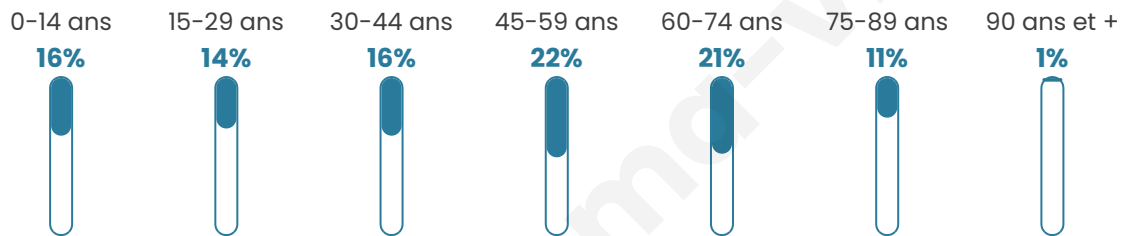

Statistiques sur la population

Nombre d'habitants

14 999

Age moyen

45 ans

Pop active

43.5%

Taux chômage

5.8%

Pop densité

1 154 h/km²

Revenu moyen

28 660 €/an

Evolution du nombre d'habitants

Sources : Institut national de la statistique et des études économiques (insee) selon Les dernières parutions officielles de 2024 portant sur les années 2020, 2021 et 2022.

Tranche d'âge

Activité professionnelle

Niveau de diplôme

Composition des ménages

Profils électoraux

Premier tour

	Emmanuel MACRON	39.58 %
	Jean-Luc MÉLENCHON	17.27 %
	Marine LE PEN	13.77 %
	Valérie PÉCRESSÉ	6.66 %
	Yannick JADOT	6.45 %
	Éric ZEMMOUR	6.32 %
	Nicolas DUPONT- AIGNAN	2.29 %
	Anne HIDALGO	2.28 %
	Jean LASSALLE	2.21 %
	Fabien ROUSSEL	2.14 %
	Philippe POUTOU	0.62 %
	Nathalie ARTHAUD	0.43 %

12 055 inscrits

Participation : 79.25%

Votes blancs : 1.36%

Votes nuls : 0.39%

Second tour

	Emmanuel MACRON	74,08 %
	Marine LE PEN	25,92 %

12 070 inscrits

Participation : 79.34%