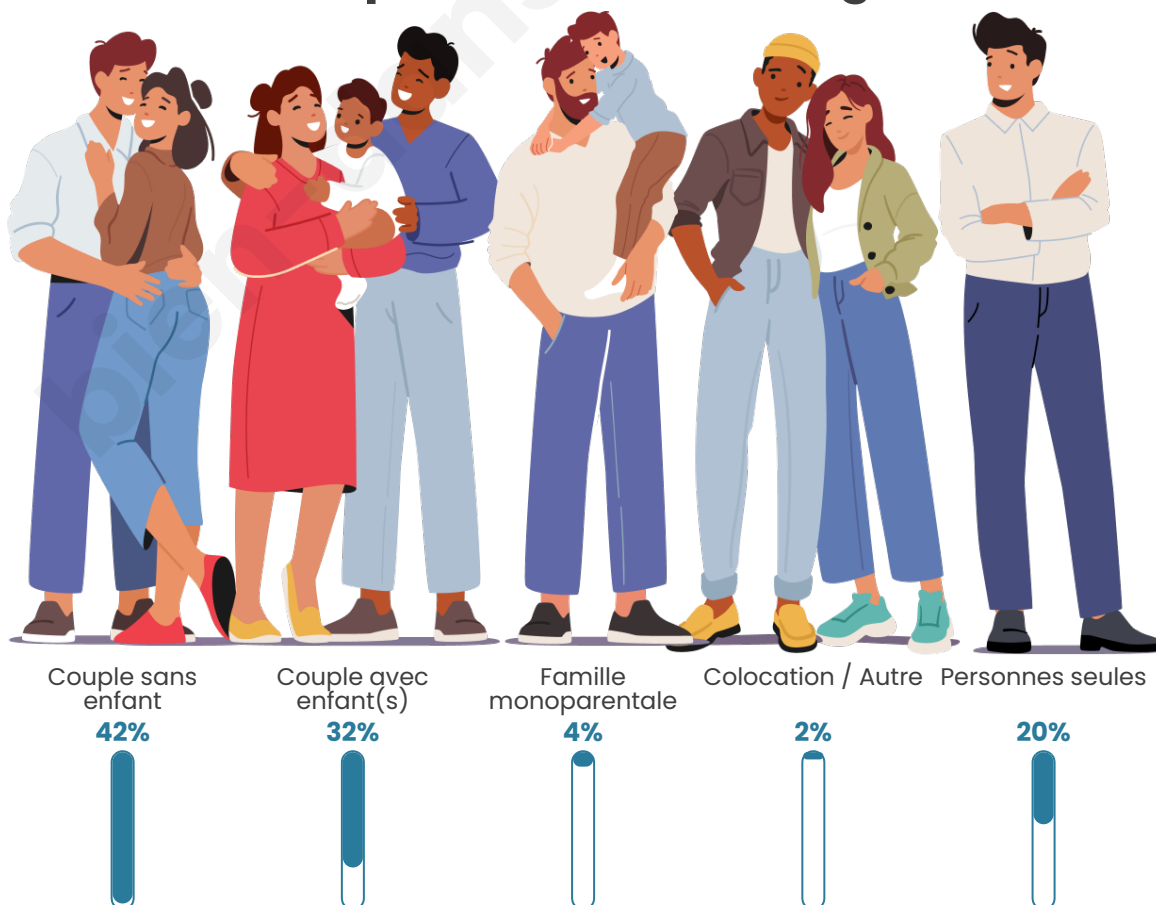

Tranche d'âge

Activité professionnelle

Niveau de diplôme

Composition des ménages

Profils électoraux

Premier tour

	Emmanuel MACRON	39.58 %
	Jean-Luc MÉLENCHON	17.27 %
	Marine LE PEN	13.77 %
	Valérie PÉCRESSÉ	6.66 %
	Yannick JADOT	6.45 %
	Éric ZEMMOUR	6.32 %
	Nicolas DUPONT- AIGNAN	2.29 %
	Anne HIDALGO	2.28 %
	Jean LASSALLE	2.21 %
	Fabien ROUSSEL	2.14 %
	Philippe POUTOU	0.62 %
	Nathalie ARTHAUD	0.43 %