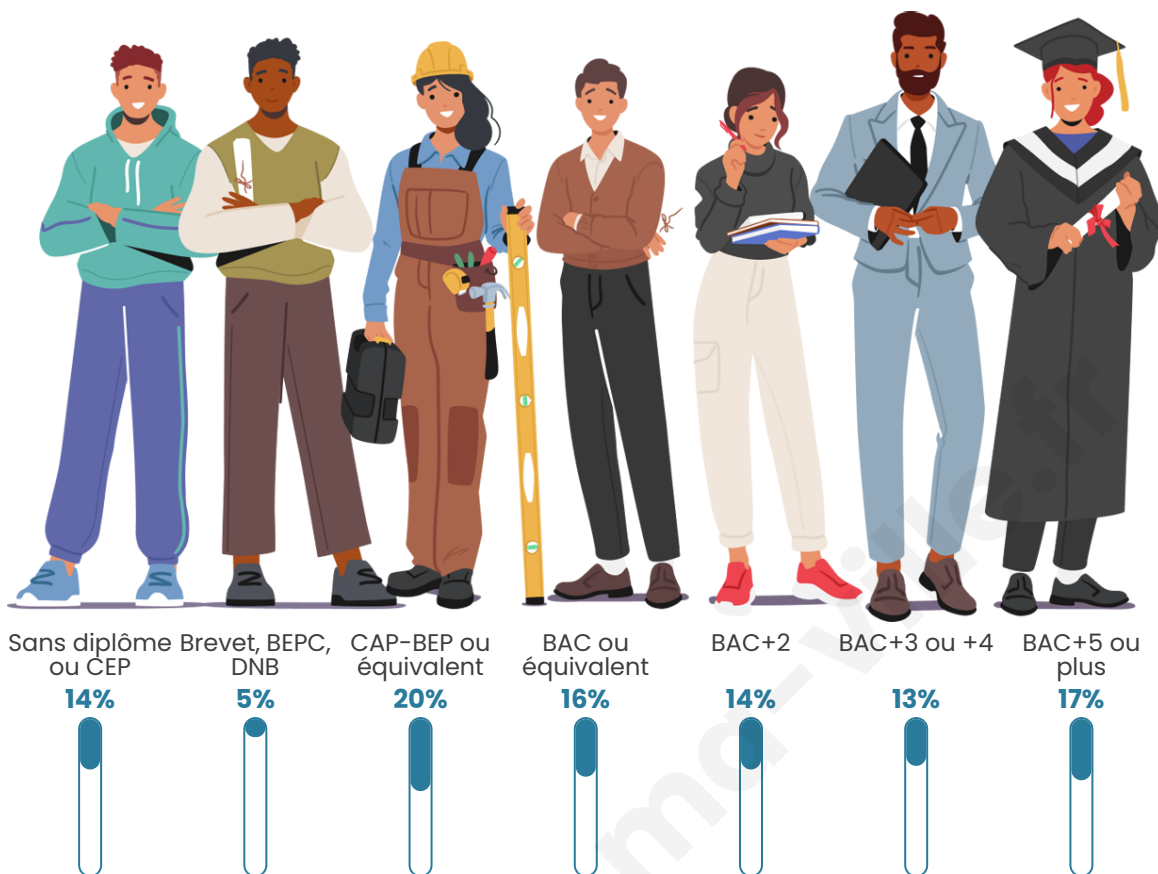

Statistiques sur la population

Nombre d'habitants

14 999

Age moyen

45 ans

Pop active

43.5%

Taux chômage

5.8%

Pop densité

1 154 h/km²

Revenu moyen

28 660 €/an

Evolution du nombre d'habitants

Sources : Institut national de la statistique et des études économiques (insee) selon Les dernières parutions officielles de 2024 portant sur les années 2020, 2021 et 2022.

Tranche d'âge

Activité professionnelle

Niveau de diplôme

Composition des ménages

Profils électoraux

Premier tour

	Emmanuel MACRON	39.58 %
	Jean-Luc MÉLENCHON	17.27 %
	Marine LE PEN	13.77 %
	Valérie PÉCRESSÉ	6.66 %
	Yannick JADOT	6.45 %
	Éric ZEMMOUR	6.32 %
	Nicolas DUPONT- AIGNAN	2.29 %
	Anne HIDALGO	2.28 %
	Jean LASSALLE	2.21 %
	Fabien ROUSSEL	2.14 %
	Philippe POUTOU	0.62 %
	Nathalie ARTHAUD	0.43 %