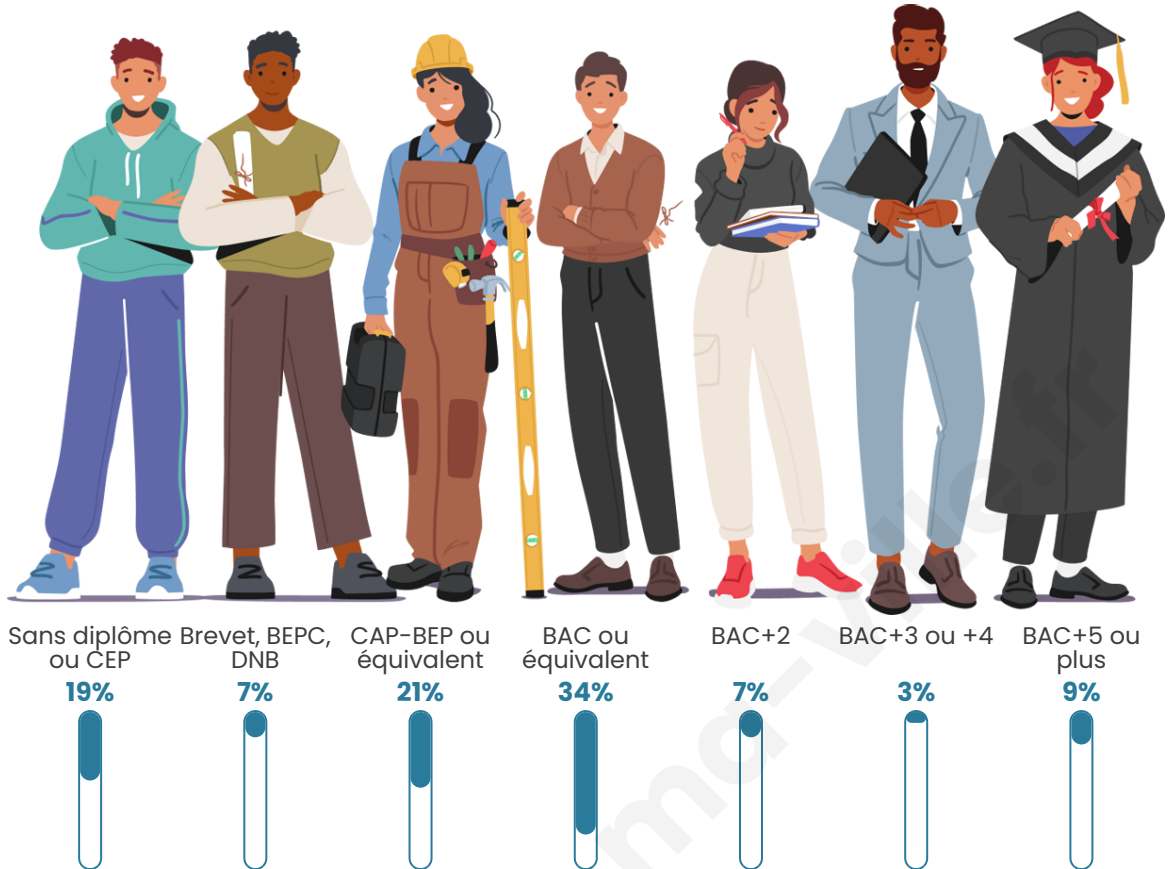

Age moyen

52 ans

Pop active

36.2%

Taux chômage

0%

Pop densité

4 h/km²

Tranche d'âge

Activité professionnelle

Niveau de diplôme

Composition des ménages

Profils électoraux

Premier tour

	Emmanuel MACRON	37.33 %
	Jean-Luc MÉLENCHON	26.67 %
	Marine LE PEN	8.00 %
	Jean LASSALLE	6.67 %
	Yannick JADOT	6.67 %
	Valérie PÉCRESSE	6.67 %
	Anne HIDALGO	4.00 %
	Fabien ROUSSEL	1.33 %
	Éric ZEMMOUR	1.33 %
	Nicolas DUPONT- AIGNAN	1.33 %
	Nathalie ARTHAUD	0.00 %
	Philippe POUTOU	0.00 %