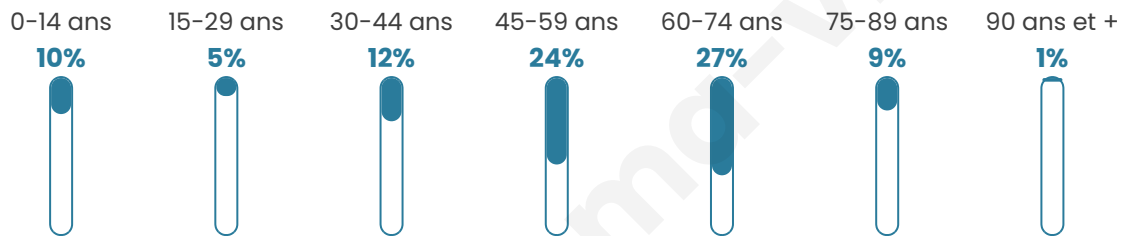

Age moyen

52 ans

Pop active

36.2%

Taux chômage

0%

Pop densité

4 h/km²

Revenu moyen

NC

Evolution du nombre d'habitants

Sources : Institut national de la statistique et des études économiques (insee) selon Les dernières parutions officielles de 2024 portant sur les années 2020, 2021 et 2022.

Tranche d'âge

Activité professionnelle

Niveau de diplôme

Composition des ménages

Profils électoraux

Premier tour

	Emmanuel MACRON	37.33 %
	Jean-Luc MÉLENCHON	26.67 %
	Marine LE PEN	8.00 %
	Jean LASSALLE	6.67 %
	Yannick JADOT	6.67 %
	Valérie PÉCRESSE	6.67 %
	Anne HIDALGO	4.00 %
	Fabien ROUSSEL	1.33 %
	Éric ZEMMOUR	1.33 %
	Nicolas DUPONT- AIGNAN	1.33 %
	Nathalie ARTHAUD	0.00 %
	Philippe POUTOU	0.00 %

102 inscrits

Participation : 74.51%

Votes blancs : 0.00%

Votes nuls : 1.32%

Second tour

	Emmanuel MACRON	72,22 %
	Marine LE PEN	27,78 %

102 inscrits

Participation : 72.55%