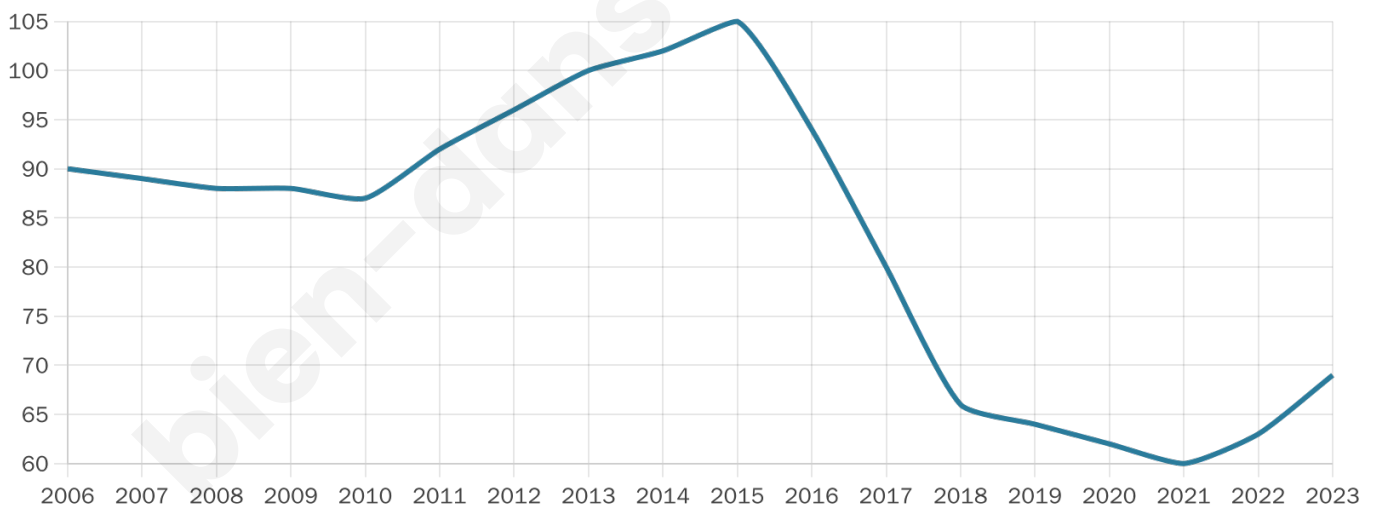

Age moyen

52 ans

Pop active

36.2%

Taux chômage

0%

Pop densité

4 h/km²

Revenu moyen

NC

Evolution du nombre d'habitants

Sources : Institut national de la statistique et des études économiques (insee) selon Les dernières parutions officielles de 2024 portant sur les années 2020, 2021 et 2022.