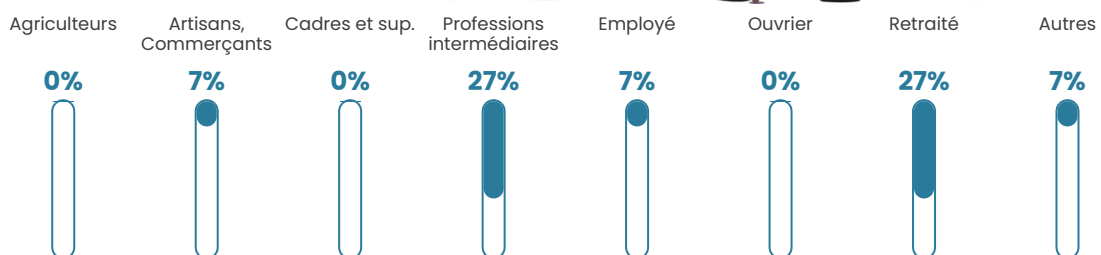

Revenu moyen

NC

Evolution du nombre d'habitants

Sources : Institut national de la statistique et des études économiques (insee) selon Les dernières parutions officielles de 2024 portant sur les années 2020, 2021 et 2022.

Tranche d'âge

Activité professionnelle

Niveau de diplôme

Composition des ménages

Profils électoraux

Premier tour

	Emmanuel MACRON	37.33 %
	Jean-Luc MÉLENCHON	26.67 %
	Marine LE PEN	8.00 %
	Jean LASSALLE	6.67 %
	Yannick JADOT	6.67 %
	Valérie PÉCRESSE	6.67 %
	Anne HIDALGO	4.00 %
	Fabien ROUSSEL	1.33 %
	Éric ZEMMOUR	1.33 %
	Nicolas DUPONT- AIGNAN	1.33 %
	Nathalie ARTHAUD	0.00 %
	Philippe POUTOU	0.00 %