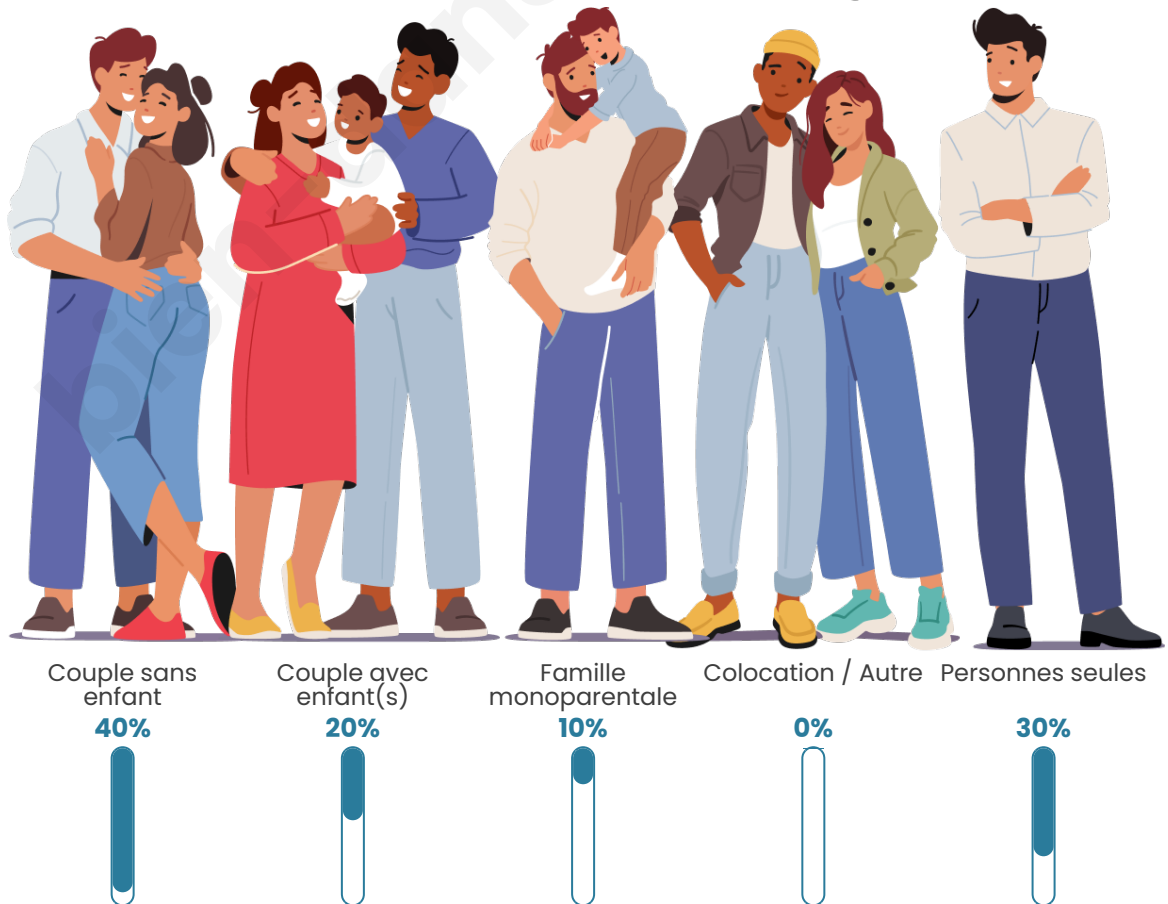

Tranche d'âge

Activité professionnelle

Niveau de diplôme

Composition des ménages

Profils électoraux

Premier tour

	Emmanuel MACRON	37.33 %
	Jean-Luc MÉLENCHON	26.67 %
	Marine LE PEN	8.00 %
	Jean LASSALLE	6.67 %
	Yannick JADOT	6.67 %
	Valérie PÉCRESSE	6.67 %
	Anne HIDALGO	4.00 %
	Fabien ROUSSEL	1.33 %
	Éric ZEMMOUR	1.33 %
	Nicolas DUPONT- AIGNAN	1.33 %
	Nathalie ARTHAUD	0.00 %
	Philippe POUTOU	0.00 %