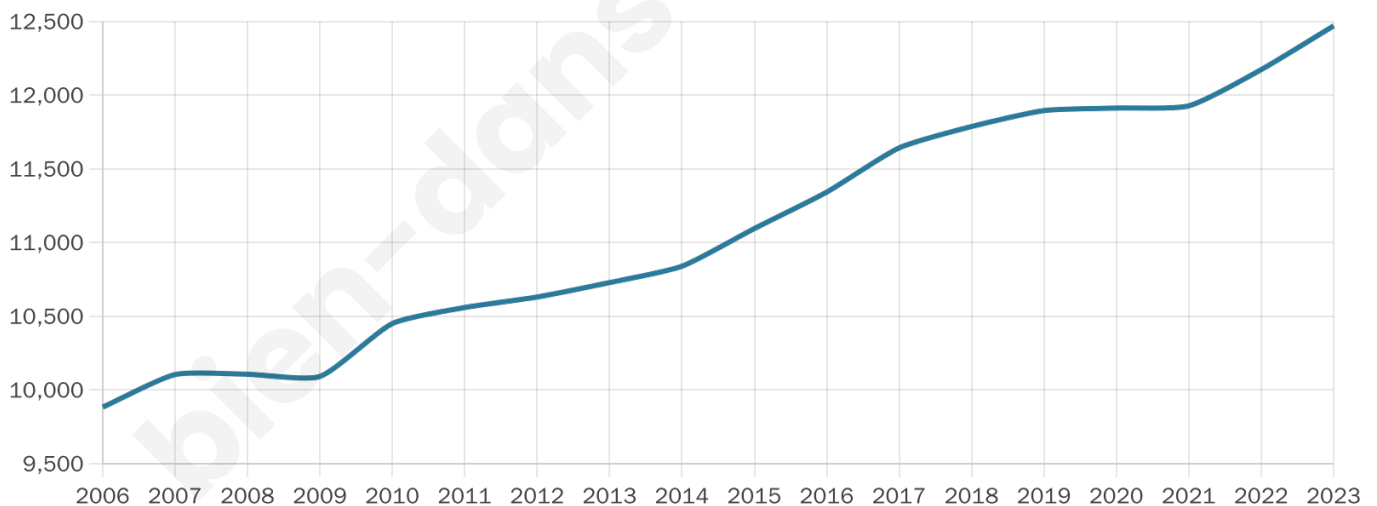

# Statistiques sur la population

Nombre d'habitants

**12 470**

Age moyen

**42 ans**

Pop active

**43.6%**

Taux chômage

**7.5%**

Pop densité

**480 h/km<sup>2</sup>**

Revenu moyen

**24 360 €/an**

## Evolution du nombre d'habitants

Sources : Institut national de la statistique et des études économiques (insee) selon Les dernières parutions officielles de 2024 portant sur les années 2020, 2021 et 2022.