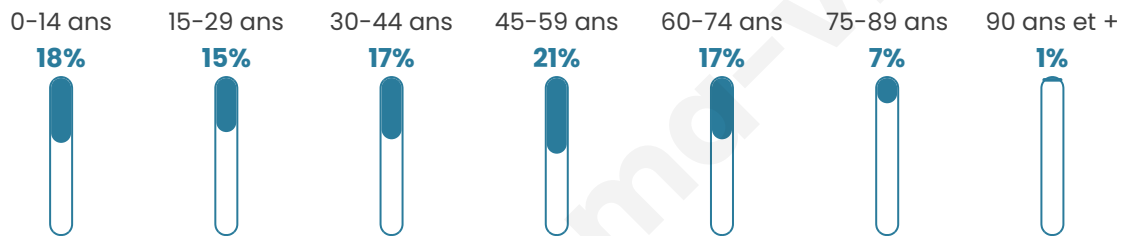

# Statistiques sur la population

Nombre d'habitants

**12 470**

Age moyen

**42 ans**

Pop active

**43.6%**

Taux chômage

**7.5%**

Pop densité

**480 h/km<sup>2</sup>**

Revenu moyen

**24 360 €/an**

## Evolution du nombre d'habitants

Sources : Institut national de la statistique et des études économiques (insee) selon Les dernières parutions officielles de 2024 portant sur les années 2020, 2021 et 2022.

## Tranche d'âge