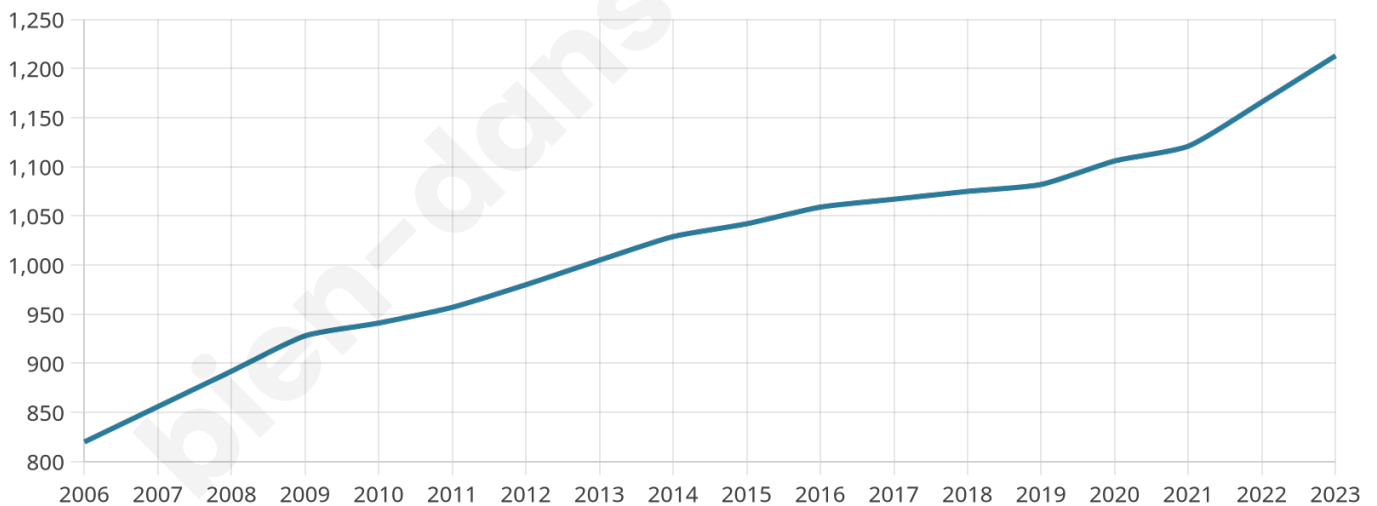

Version web

Ville de Saint-Avaugourd- des-Landes

Présenté par

BIEN dans
ma **VILLE** 

Sommaire

Situation géographique	3
Statistiques sur la population	4
Evolution du nombre d'habitants	4
Tranche d'âge	5
0-14 ans	5
15-29 ans	5
30-44 ans	5
45-59 ans	5
60-74 ans	5
75-89 ans	5
90 ans et +	5
Activité professionnelle	5
Agriculteurs	5
Artisans, Commerçants	5
Cadres et sup.	5
Professions intermédiaires	5
Employé	5
Ouvrier	5
Retraité	5
Autres	5
Niveau de diplôme	6
Sans diplôme ou CEP	6
Brevet, BEPC, DNB	6
CAP-BEP ou équivalent	6
BAC ou équivalent	6
BAC+2	6
BAC+3 ou +4	6
BAC+5 ou plus	6
Composition des ménages	6
Couple sans enfant	6
Couple avec enfant(s)	6
Famille monoparentale	6
Colocation / Autre	6
Personnes seules	6
Profil électoraux	7
Premier tour	7
Sécurité	8
Evolution du nombre d'infractions	8
Pour comparer	9
Services à la population	10
Commerce	10
Éducation	10
Villes autour de Saint-Avaugourd-des-Landes	12
Avis sur la ville de Saint-Avaugourd-des-Landes	13
Moyenne par critère	13
Villes autour de Saint-Avaugourd-des-Landes	13
Répartition des avis par note	13
Répartition des avis par note	13

Age moyen

40 ans

Pop active

43.4%

Taux chômage

8.5%

Pop densité

61 h/km²

Revenu moyen

22 540 €/an

Evolution du nombre d'habitants

Sources : Institut national de la statistique et des études économiques (insee) selon Les dernières parutions officielles de 2024 portant sur les années 2020, 2021 et 2022.