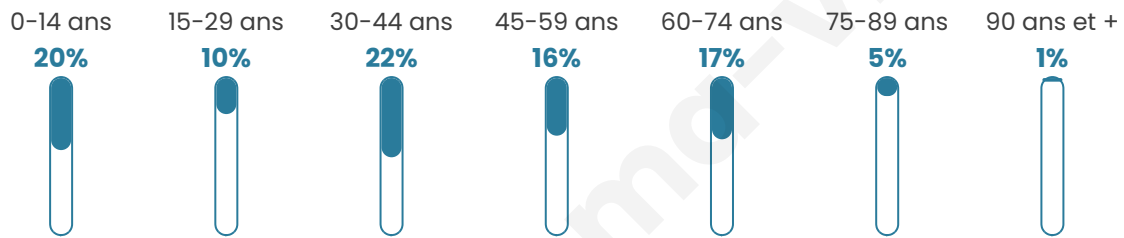

Age moyen

40 ans

Pop active

43.4%

Taux chômage

8.5%

Pop densité

61 h/km²

Revenu moyen

22 540 €/an

Evolution du nombre d'habitants

Sources : Institut national de la statistique et des études économiques (insee) selon Les dernières parutions officielles de 2024 portant sur les années 2020, 2021 et 2022.

Tranche d'âge

Activité professionnelle

Niveau de diplôme

Composition des ménages

Profils électoraux

Premier tour

	Marine LE PEN	33.04 %
	Emmanuel MACRON	27.66 %
	Jean-Luc MÉLENCHON	11.21 %
	Éric ZEMMOUR	6.40 %
	Valérie PÉCRESE	6.40 %
	Yannick JADOT	3.49 %
	Jean LASSALLE	3.35 %
	Nicolas DUPONT-AIGNAN	2.62 %
	Fabien ROUSSEL	2.33 %
	Anne HIDALGO	1.75 %
	Philippe POUTOU	1.16 %
	Nathalie ARTHAUD	0.58 %

866 inscrits

Participation : 81.64%
Votes blancs : 2.26%
Votes nuls : 0.57%

Second tour

	Emmanuel MACRON	45,65 %
	Marine LE PEN	54,35 %

868 inscrits

Participation : 80.41%
Votes blancs : 5.01%
Votes nuls : 1.15%