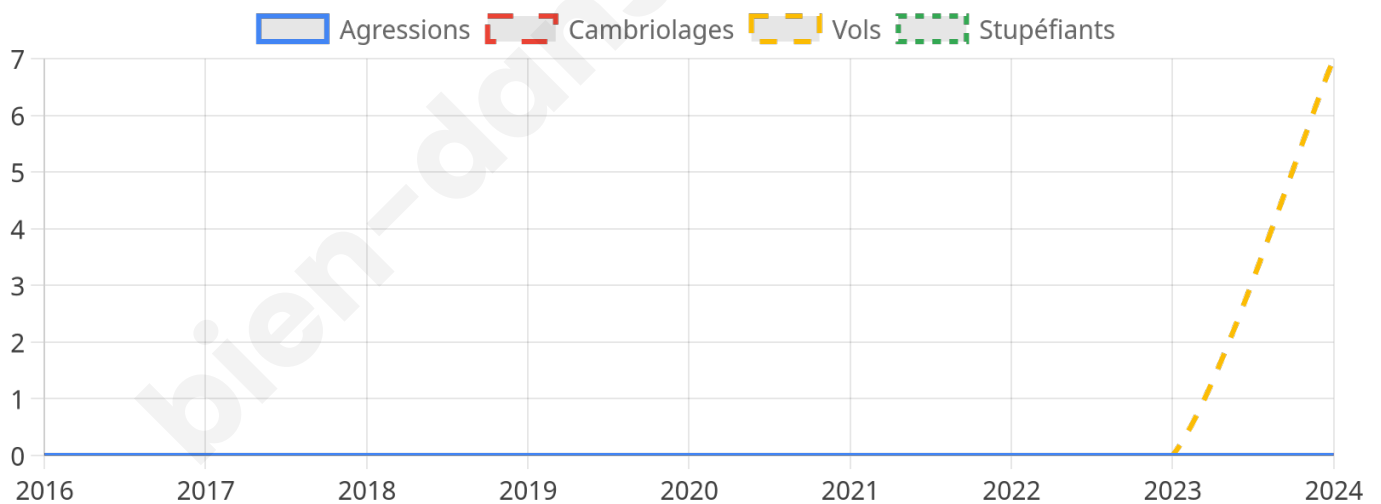

Sécurité

Agressions physiques / sexuelles

0

Cambriolages

0

Vols / dégradations

7

Stupéfiants

0

Evolution du nombre d'infractions