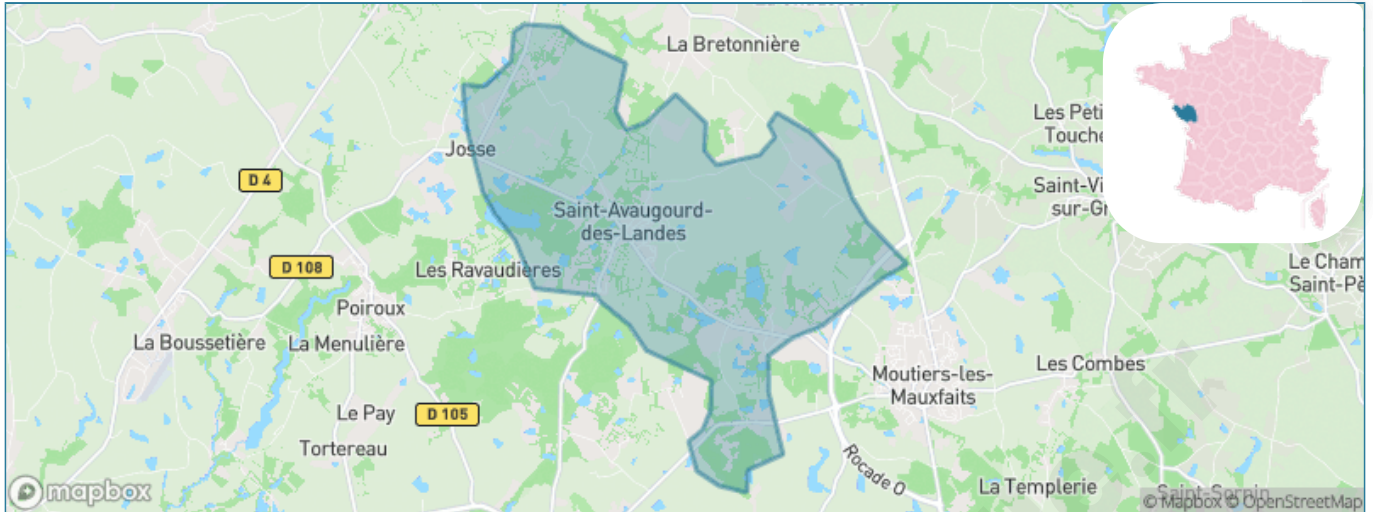

Version web

Ville de Saint-Avaugourd- des-Landes

Présenté par

BIEN dans
ma **VILLE** 

Sommaire

Situation géographique	3
Statistiques sur la population	4
Evolution du nombre d'habitants	4
Tranche d'âge	5
0-14 ans	5
15-29 ans	5
30-44 ans	5
45-59 ans	5
60-74 ans	5
75-89 ans	5
90 ans et +	5
Activité professionnelle	5
Agriculteurs	5
Artisans, Commerçants	5
Cadres et sup.	5
Professions intermédiaires	5
Employé	5
Ouvrier	5
Retraité	5
Autres	5
Niveau de diplôme	6
Sans diplôme ou CEP	6
Brevet, BEPC, DNB	6
CAP-BEP ou équivalent	6
BAC ou équivalent	6
BAC+2	6
BAC+3 ou +4	6
BAC+5 ou plus	6
Composition des ménages	6
Couple sans enfant	6
Couple avec enfant(s)	6
Famille monoparentale	6
Colocation / Autre	6
Personnes seules	6
Profil électoraux	7
Premier tour	7
Sécurité	8
Evolution du nombre d'infractions	8
Pour comparer	9
Services à la population	10
Commerce	10
Éducation	10
Villes autour de Saint-Avaugourd-des-Landes	12
Avis sur la ville de Saint-Avaugourd-des-Landes	13
Moyenne par critère	13
Villes autour de Saint-Avaugourd-des-Landes	13
Répartition des avis par note	13
Répartition des avis par note	13

Situation géographique

i Informations clés

- **Région** : Pays de la Loire
- **Département** : Vendée
- **Code postal** : 85540
- **Superficie** : 20 km²

Statistiques sur la population

Nombre d'habitants

1 213