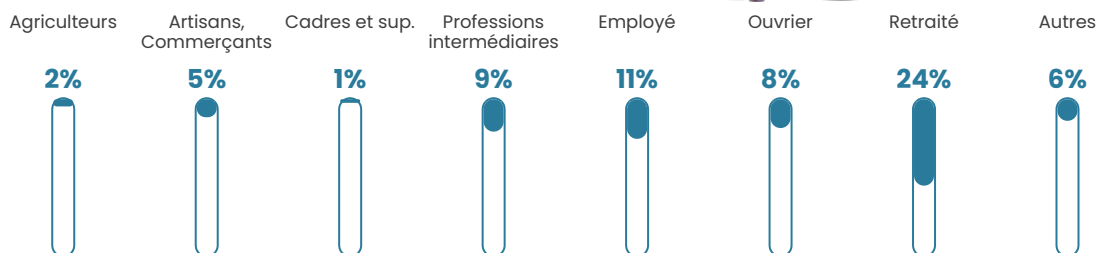

Revenu moyen

22 540 €/an

Evolution du nombre d'habitants

Sources : Institut national de la statistique et des études économiques (insee) selon Les dernières parutions officielles de 2024 portant sur les années 2020, 2021 et 2022.

Tranche d'âge

Activité professionnelle

Niveau de diplôme

Composition des ménages

Profils électoraux

Premier tour

	Marine LE PEN	33.04 %
	Emmanuel MACRON	27.66 %
	Jean-Luc MÉLENCHON	11.21 %
	Éric ZEMMOUR	6.40 %
	Valérie PÉCRESE	6.40 %
	Yannick JADOT	3.49 %
	Jean LASSALLE	3.35 %
	Nicolas DUPONT-AIGNAN	2.62 %
	Fabien ROUSSEL	2.33 %
	Anne HIDALGO	1.75 %
	Philippe POUTOU	1.16 %
	Nathalie ARTHAUD	0.58 %