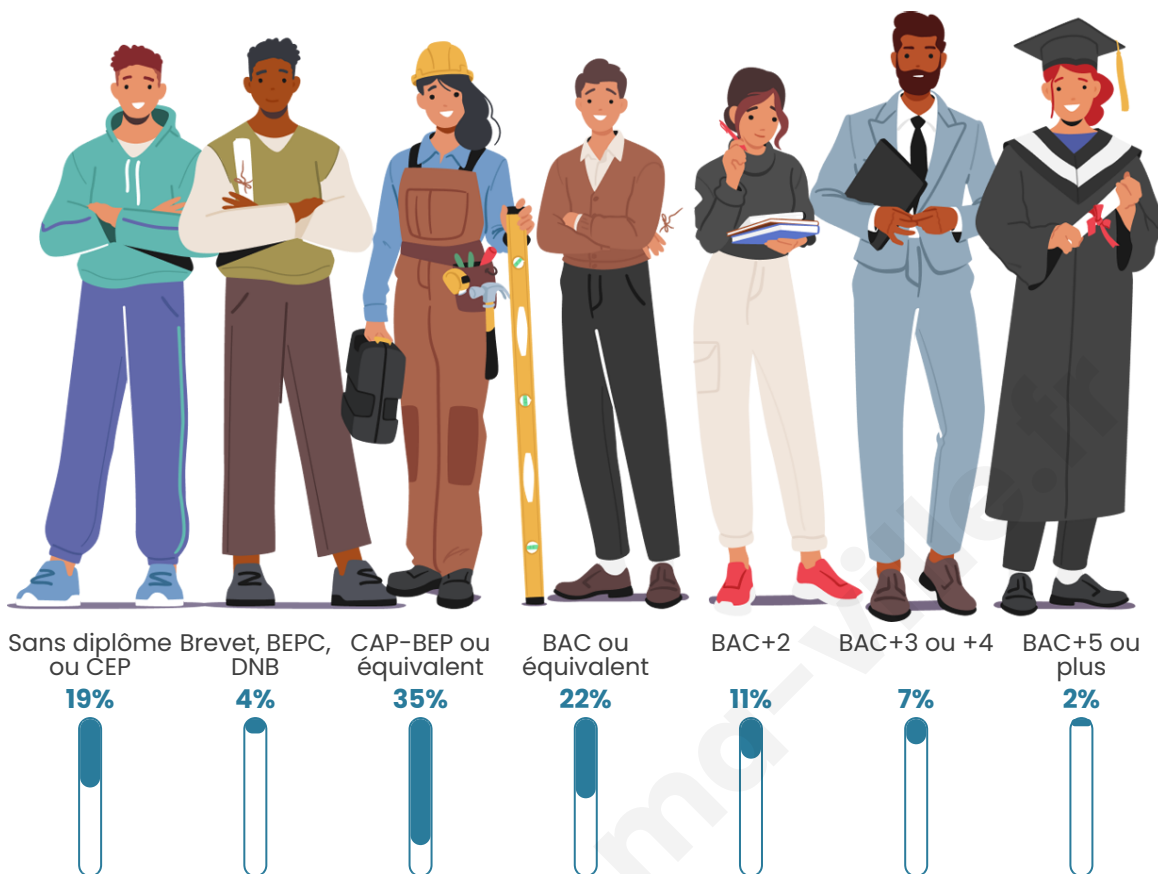

Age moyen

40 ans

Pop active

43.4%

Taux chômage

8.5%

Pop densité

61 h/km²

Tranche d'âge

Activité professionnelle

Niveau de diplôme

Composition des ménages

Profils électoraux

Premier tour

	Marine LE PEN	33.04 %
	Emmanuel MACRON	27.66 %
	Jean-Luc MÉLENCHON	11.21 %
	Éric ZEMMOUR	6.40 %
	Valérie PÉCRESE	6.40 %
	Yannick JADOT	3.49 %
	Jean LASSALLE	3.35 %
	Nicolas DUPONT-AIGNAN	2.62 %
	Fabien ROUSSEL	2.33 %
	Anne HIDALGO	1.75 %
	Philippe POUTOU	1.16 %
	Nathalie ARTHAUD	0.58 %