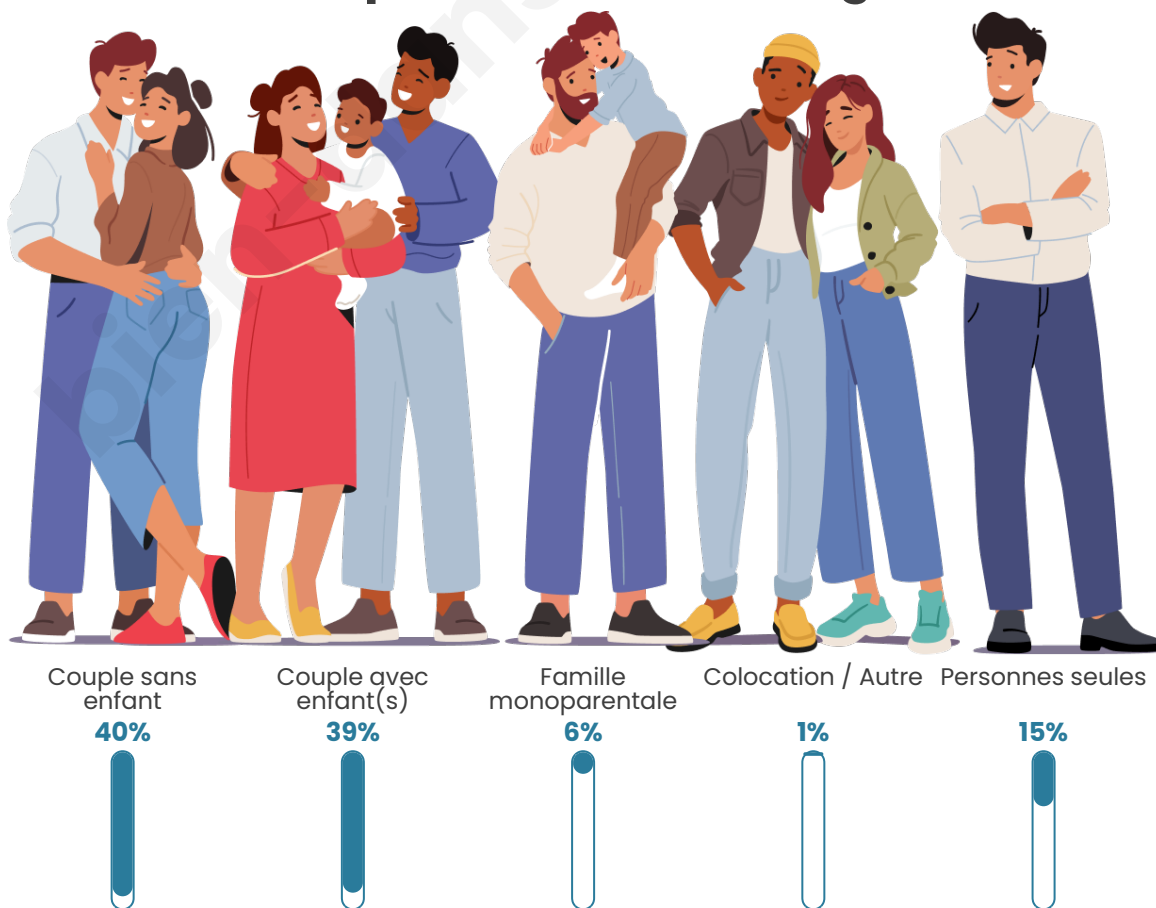

Tranche d'âge

Activité professionnelle

Niveau de diplôme

Composition des ménages

Profils électoraux

Premier tour

	Marine LE PEN	33.04 %
	Emmanuel MACRON	27.66 %
	Jean-Luc MÉLENCHON	11.21 %
	Éric ZEMMOUR	6.40 %
	Valérie PÉCRESE	6.40 %
	Yannick JADOT	3.49 %
	Jean LASSALLE	3.35 %
	Nicolas DUPONT-AIGNAN	2.62 %
	Fabien ROUSSEL	2.33 %
	Anne HIDALGO	1.75 %
	Philippe POUTOU	1.16 %
	Nathalie ARTHAUD	0.58 %