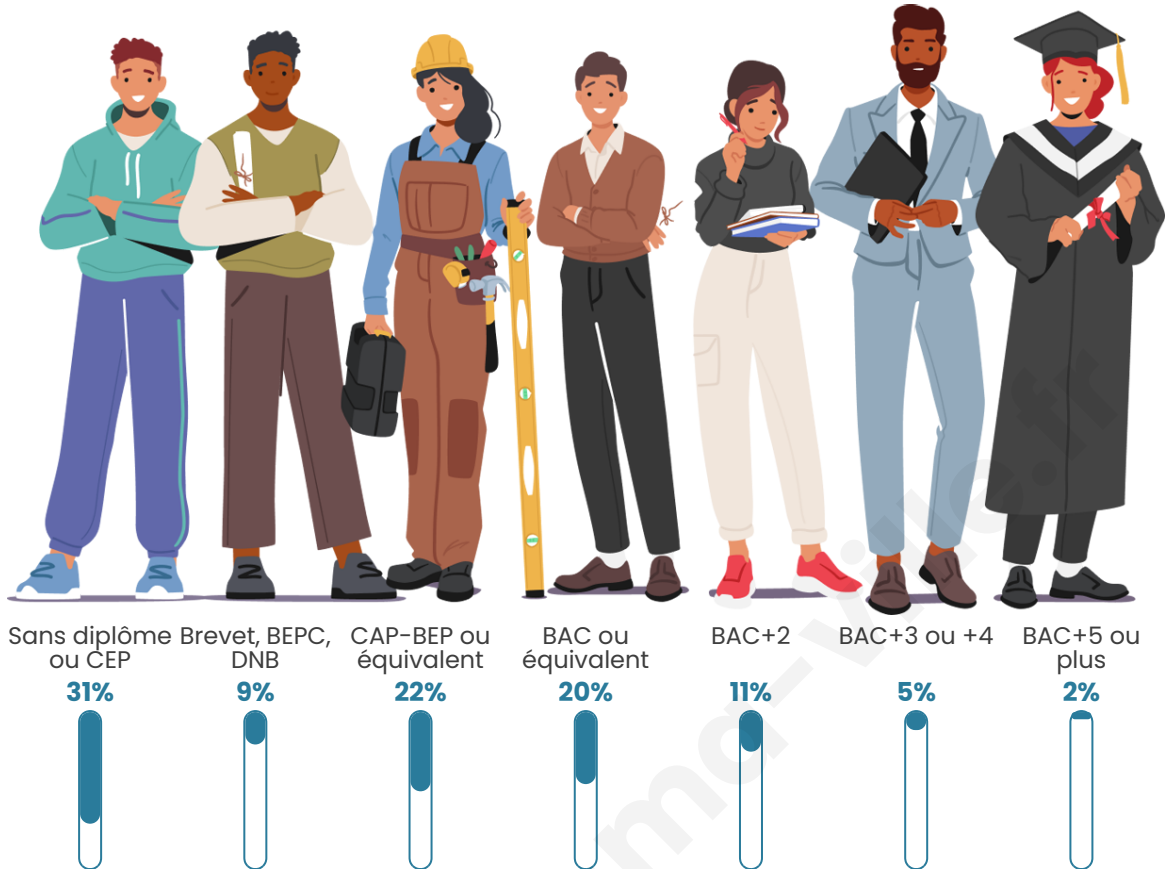

Tranche d'âge

Activité professionnelle

Niveau de diplôme

Composition des ménages

Profils électoraux

Premier tour

	Marine LE PEN	25.56 %
	Jean-Luc MÉLENCHON	23.33 %
	Emmanuel MACRON	21.11 %
	Jean LASSALLE	14.44 %
	Éric ZEMMOUR	5.56 %
	Valérie PÉCRESSE	3.33 %
	Nicolas DUPONT-AIGNAN	3.33 %
	Fabien ROUSSEL	1.11 %
	Anne HIDALGO	1.11 %
	Philippe POUTOU	1.11 %
	Nathalie ARTHAUD	0.00 %
	Yannick JADOT	0.00 %