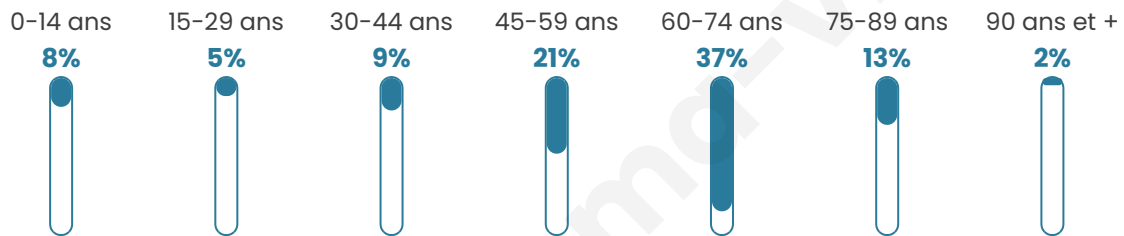

56 ans

Pop active

35.1%

Taux chômage

8.5%

Pop densité

30 h/km²

Revenu moyen

Tranche d'âge

Activité professionnelle

Niveau de diplôme

Composition des ménages

Profils électoraux

Premier tour

	Marine LE PEN	25.56 %
	Jean-Luc MÉLENCHON	23.33 %
	Emmanuel MACRON	21.11 %
	Jean LASSALLE	14.44 %
	Éric ZEMMOUR	5.56 %
	Valérie PÉCRESSE	3.33 %
	Nicolas DUPONT-AIGNAN	3.33 %
	Fabien ROUSSEL	1.11 %
	Anne HIDALGO	1.11 %
	Philippe POUTOU	1.11 %
	Nathalie ARTHAUD	0.00 %
	Yannick JADOT	0.00 %