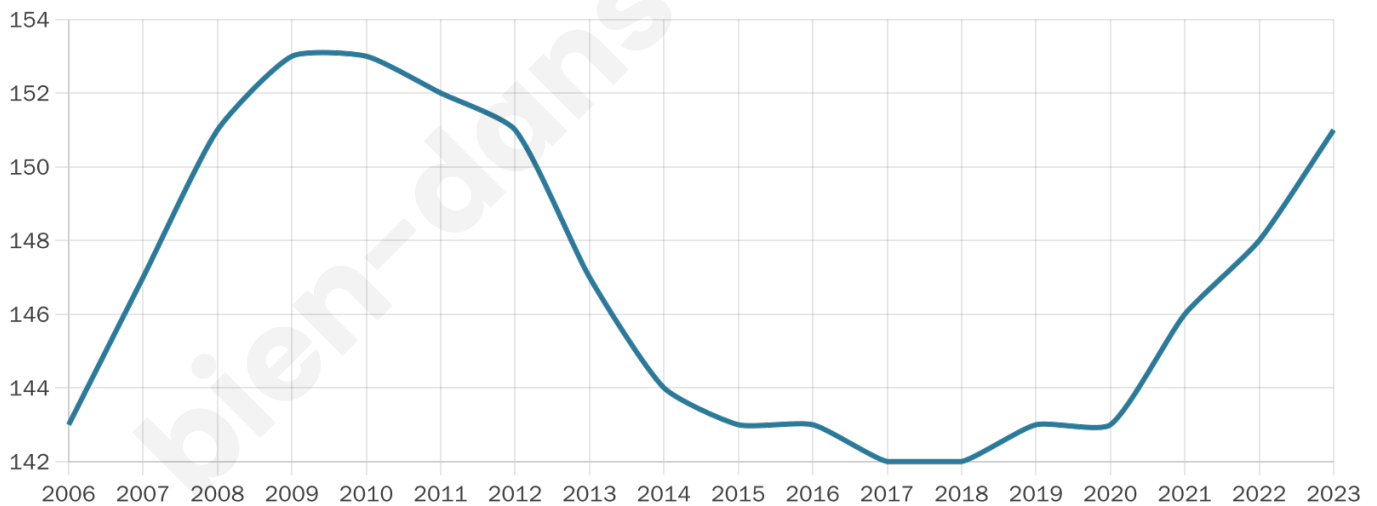

Situation géographique

i Informations clés

- **Région** : Occitanie
- **Département** : Gers
- **Code postal** : 32160
- **Superficie** : 5 km²

Statistiques sur la population

Nombre d'habitants

151

Age moyen

56 ans

Pop active

35.1%

Taux chômage

8.5%

Pop densité

30 h/km²

Revenu moyen

20 480 €/an

Evolution du nombre d'habitants

Sources : Institut national de la statistique et des études économiques (insee) selon Les dernières parutions officielles de 2024 portant sur les années 2020, 2021 et 2022.