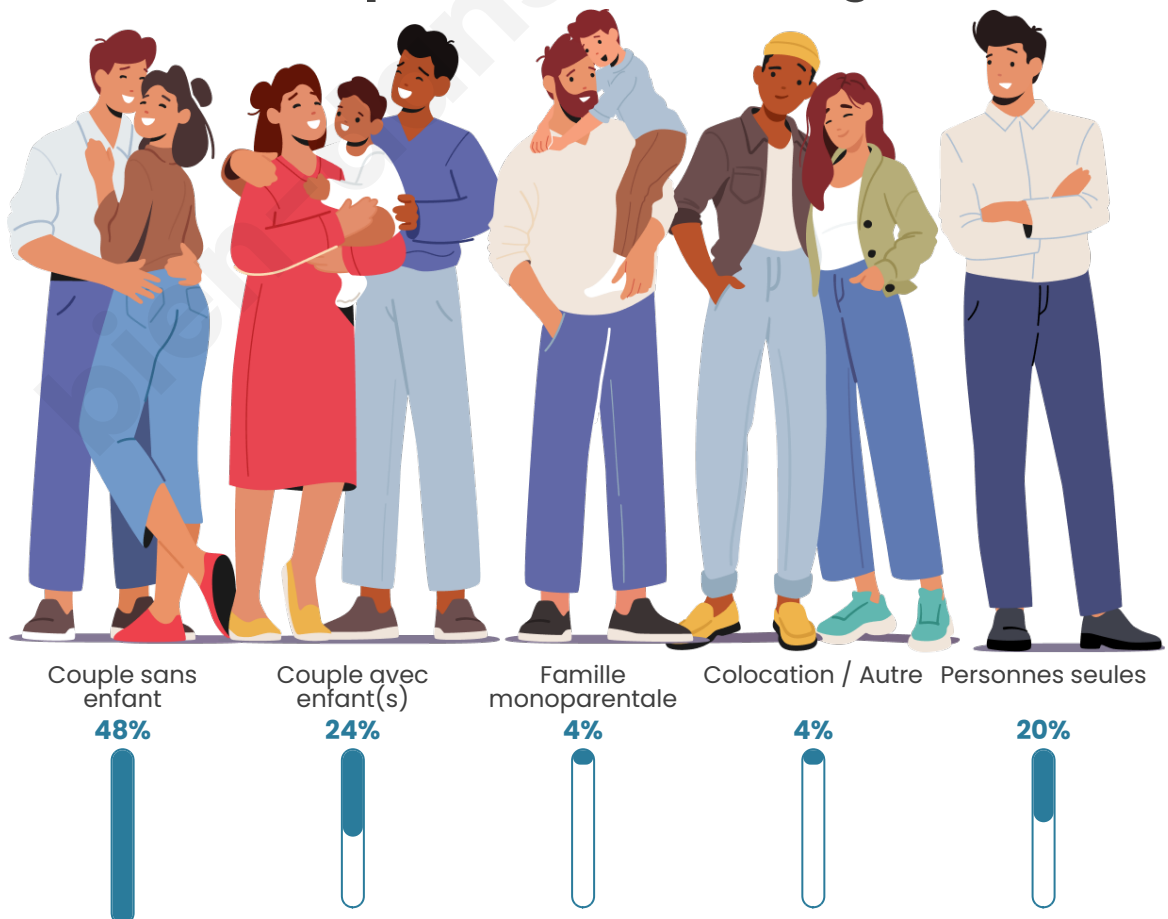

Tranche d'âge

Activité professionnelle

Niveau de diplôme

Composition des ménages

Profils électoraux

Premier tour

	Marine LE PEN	25.56 %
	Jean-Luc MÉLENCHON	23.33 %
	Emmanuel MACRON	21.11 %
	Jean LASSALLE	14.44 %
	Éric ZEMMOUR	5.56 %
	Valérie PÉCRESSE	3.33 %
	Nicolas DUPONT-AIGNAN	3.33 %
	Fabien ROUSSEL	1.11 %
	Anne HIDALGO	1.11 %
	Philippe POUTOU	1.11 %
	Nathalie ARTHAUD	0.00 %
	Yannick JADOT	0.00 %