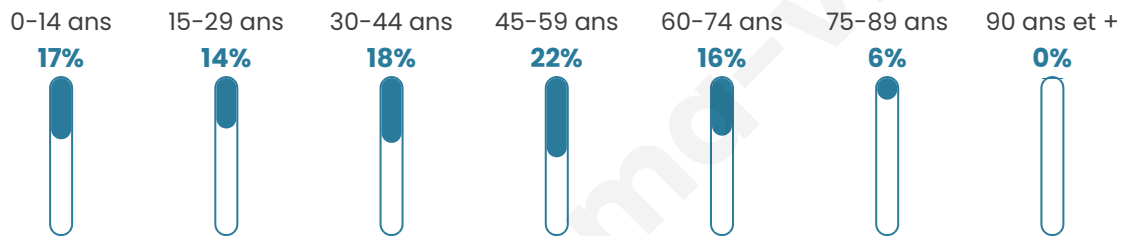

1 888

Age moyen

41 ans

Pop active

49.2%

Taux chômage

6.7%

Pop densité

189 h/km²

Revenu moyen

27 280 €/an

Evolution du nombre d'habitants

Sources : Institut national de la statistique et des études économiques (insee) selon Les dernières parutions officielles de 2024 portant sur les années 2020, 2021 et 2022.

Tranche d'âge

Activité professionnelle

Niveau de diplôme

Composition des ménages

Profils électoraux

Premier tour

	Marine LE PEN	29.87 %
	Emmanuel MACRON	27.13 %
	Jean-Luc MÉLENCHON	17.49 %
	Éric ZEMMOUR	7.56 %
	Valérie PÉCRESE	4.73 %
	Yannick JADOT	4.16 %
	Nicolas DUPONT-AIGNAN	3.21 %
	Jean LASSALLE	2.17 %
	Fabien ROUSSEL	1.61 %
	Philippe POUTOU	0.76 %
	Nathalie ARTHAUD	0.66 %
	Anne HIDALGO	0.66 %