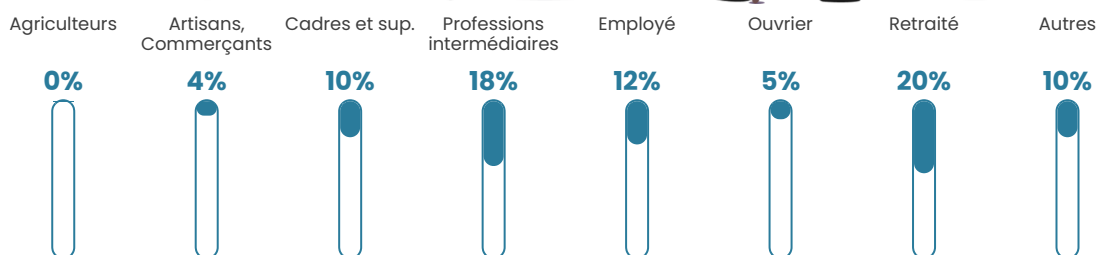

189 h/km²

Revenu moyen

27 280 €/an

Evolution du nombre d'habitants

Sources : Institut national de la statistique et des études économiques (insee) selon Les dernières parutions officielles de 2024 portant sur les années 2020, 2021 et 2022.

Tranche d'âge

Activité professionnelle

Niveau de diplôme

Composition des ménages

Profils électoraux

Premier tour

	Marine LE PEN	29.87 %
	Emmanuel MACRON	27.13 %
	Jean-Luc MÉLENCHON	17.49 %
	Éric ZEMMOUR	7.56 %
	Valérie PÉCRESE	4.73 %
	Yannick JADOT	4.16 %
	Nicolas DUPONT-AIGNAN	3.21 %
	Jean LASSALLE	2.17 %
	Fabien ROUSSEL	1.61 %
	Philippe POUTOU	0.76 %
	Nathalie ARTHAUD	0.66 %
	Anne HIDALGO	0.66 %