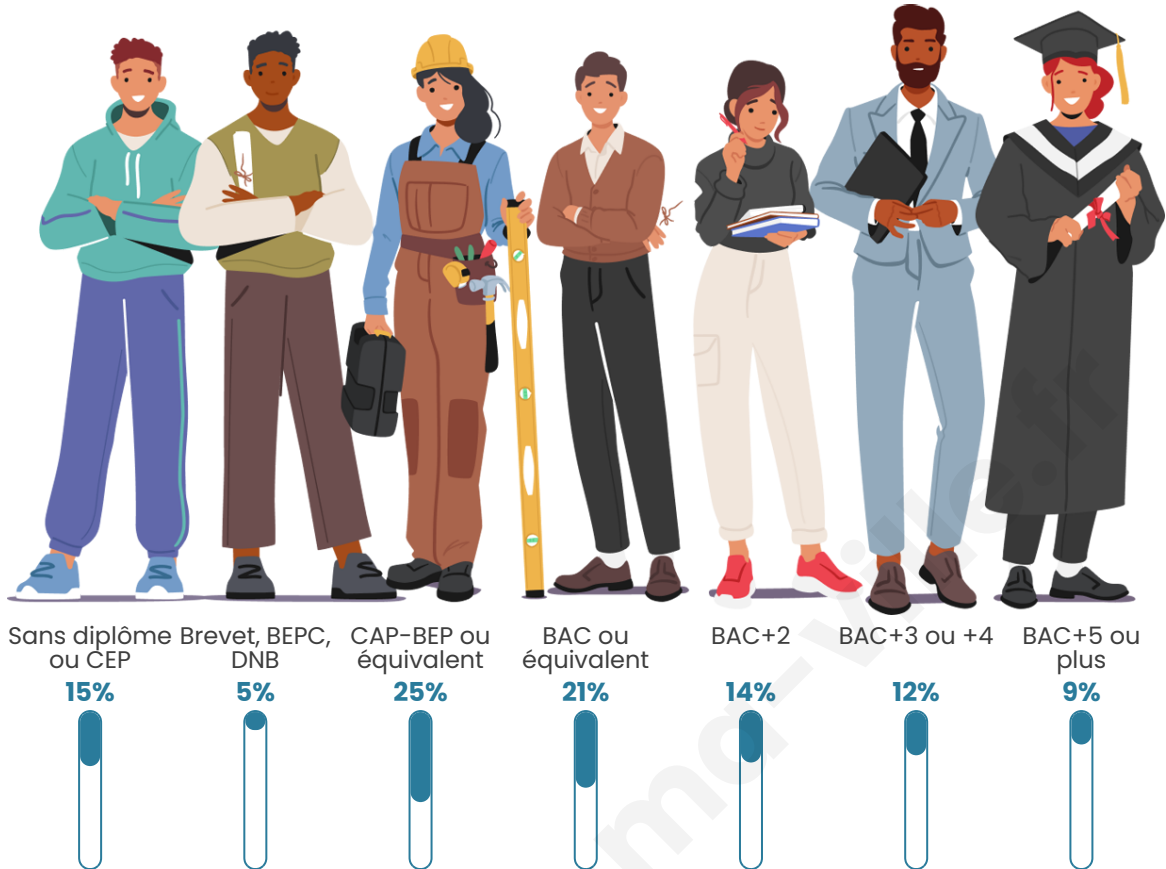

1 888

Age moyen

41 ans

Pop active

49.2%

Taux chômage

6.7%

Pop densité

Tranche d'âge

Activité professionnelle

Niveau de diplôme

Composition des ménages

Profils électoraux

Premier tour

	Marine LE PEN	29.87 %
	Emmanuel MACRON	27.13 %
	Jean-Luc MÉLENCHON	17.49 %
	Éric ZEMMOUR	7.56 %
	Valérie PÉCRESE	4.73 %
	Yannick JADOT	4.16 %
	Nicolas DUPONT-AIGNAN	3.21 %
	Jean LASSALLE	2.17 %
	Fabien ROUSSEL	1.61 %
	Philippe POUTOU	0.76 %
	Nathalie ARTHAUD	0.66 %
	Anne HIDALGO	0.66 %