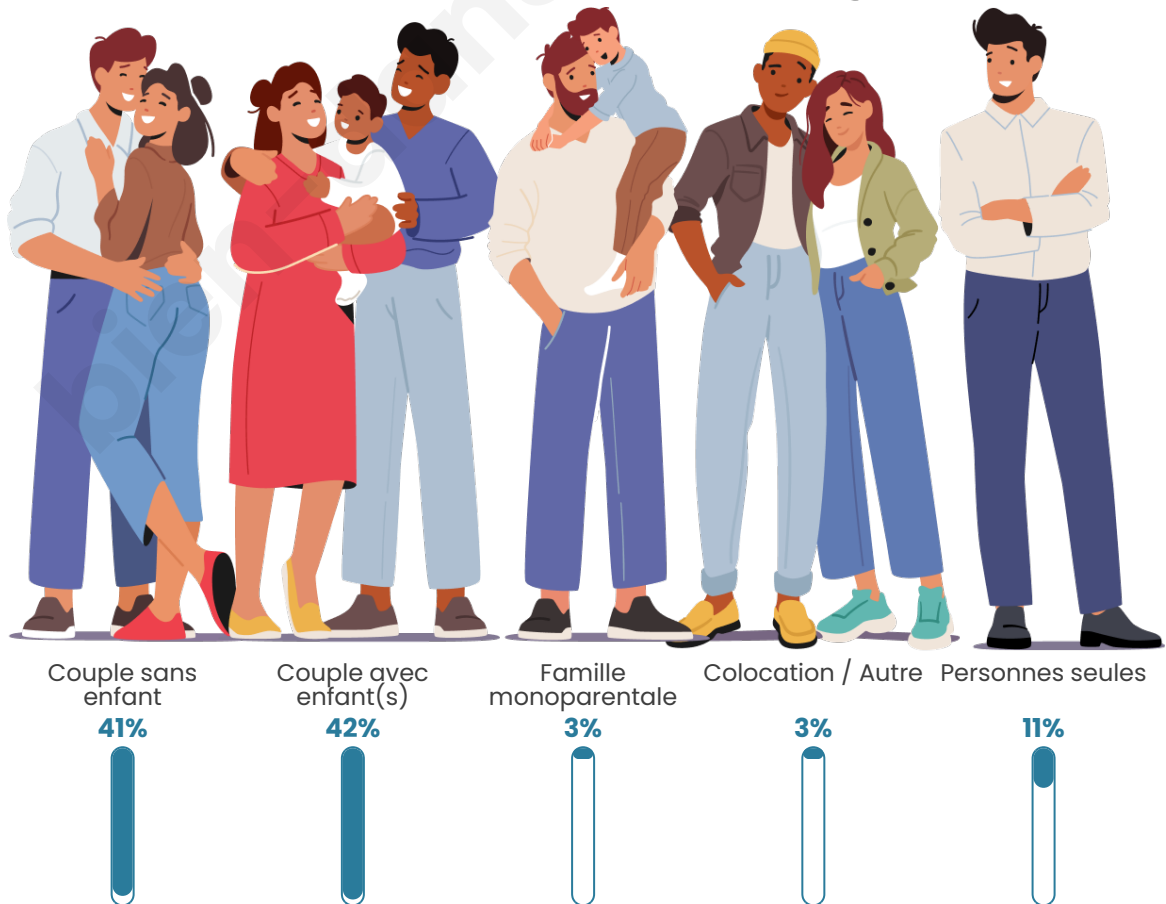

Tranche d'âge

Activité professionnelle

Niveau de diplôme

Composition des ménages

Profils électoraux

Premier tour

	Marine LE PEN	29.87 %
	Emmanuel MACRON	27.13 %
	Jean-Luc MÉLENCHON	17.49 %
	Éric ZEMMOUR	7.56 %
	Valérie PÉCRESE	4.73 %
	Yannick JADOT	4.16 %
	Nicolas DUPONT-AIGNAN	3.21 %
	Jean LASSALLE	2.17 %
	Fabien ROUSSEL	1.61 %
	Philippe POUTOU	0.76 %
	Nathalie ARTHAUD	0.66 %
	Anne HIDALGO	0.66 %