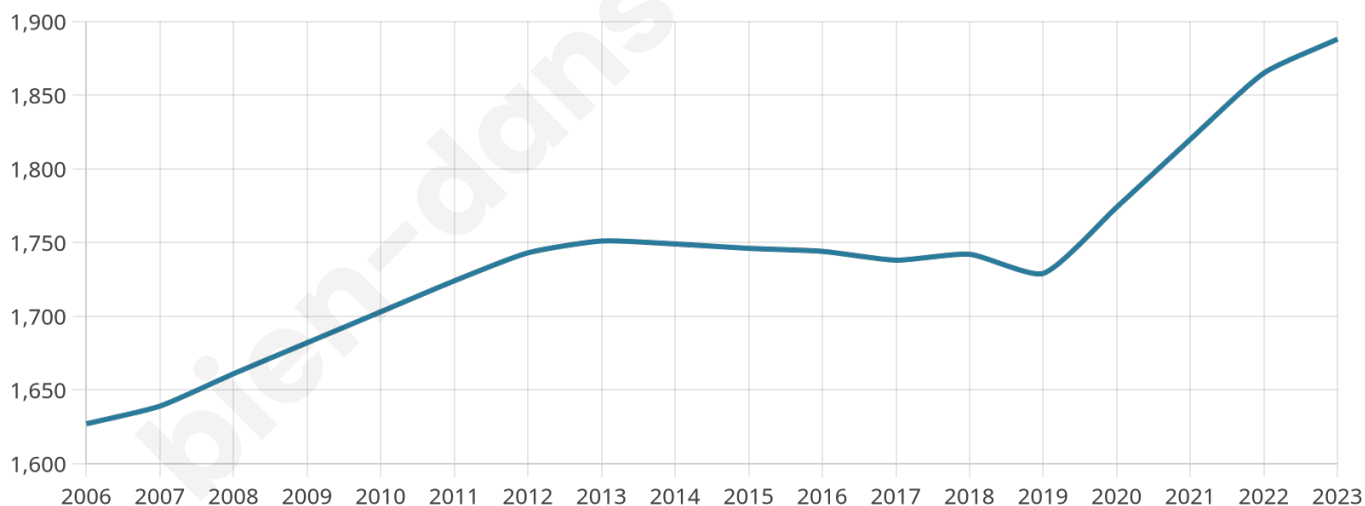

1 888

Age moyen

41 ans

Pop active

49.2%

Taux chômage

6.7%

Pop densité

189 h/km²

Revenu moyen

27 280 €/an

Evolution du nombre d'habitants

Sources : Institut national de la statistique et des études économiques (insee) selon Les dernières parutions officielles de 2024 portant sur les années 2020, 2021 et 2022.