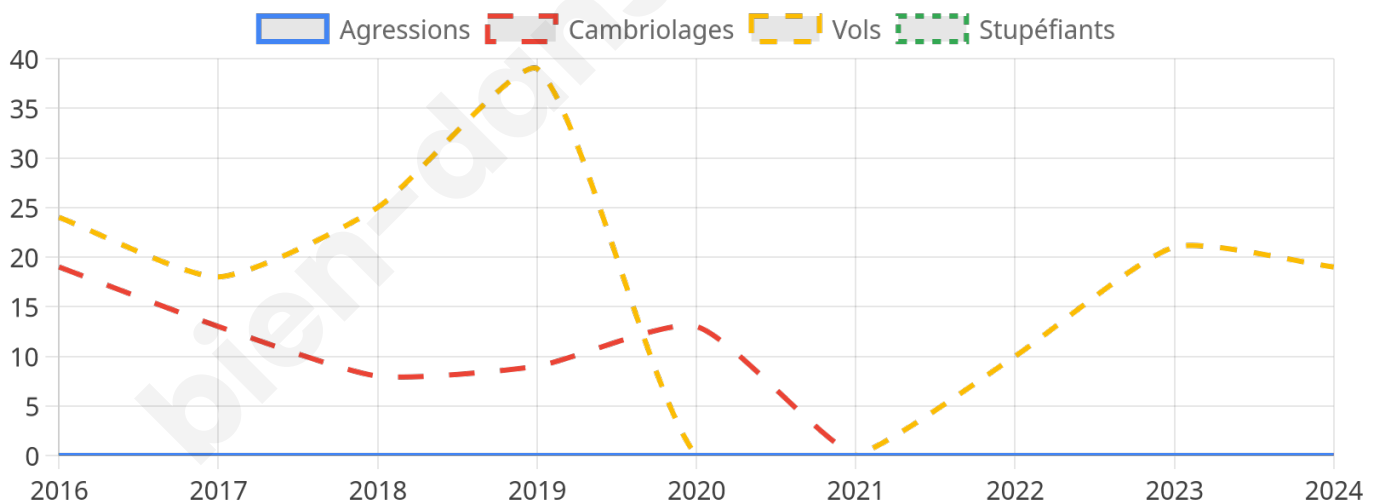

1 383 inscrits

Participation : 77.95%

Votes blancs : 1.48%

Votes nuls : 0.37%

Second tour

	Emmanuel MACRON	46,6 %
	Marine LE PEN	53,4 %

1 383 inscrits

Participation : 73.97%

19

Stupéfiants

0

Evolution du nombre d'infractions

Pour comparer

(en proportion du nombre d'habitants)

Sources : Bases statistiques communale, départementale et régionale de la délinquance enregistrée par la police et la gendarmerie nationales selon les dernières parutions officielles de 2025 portant sur l'année 2024 ([data.gouv](https://data.gouv.fr)).