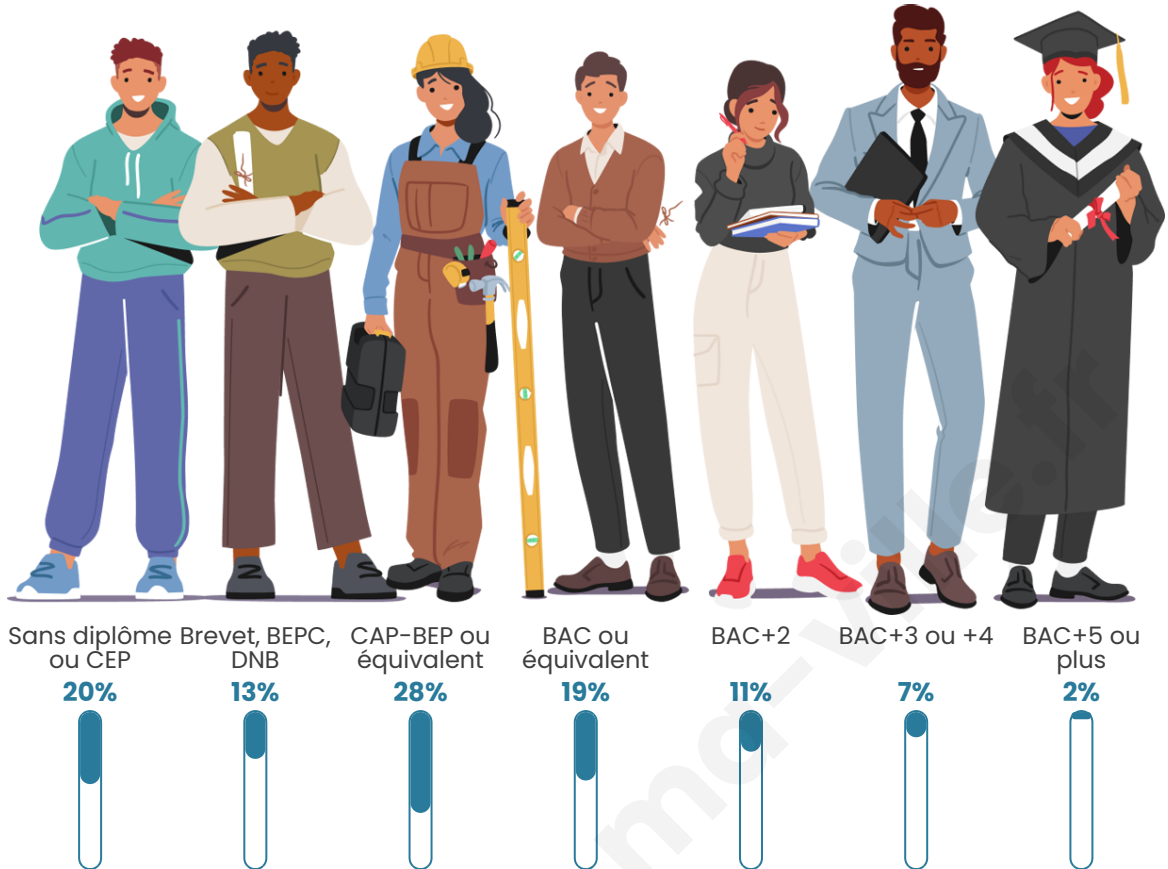

427

Age moyen

54 ans

Pop active

35.6%

Taux chômage

6.4%

Pop densité

Tranche d'âge

Activité professionnelle

Niveau de diplôme

Composition des ménages

Profils électoraux

Premier tour

	Marine LE PEN	20.38 %
	Emmanuel MACRON	20.06 %
	Jean-Luc MÉLENCHON	19.44 %
	Valérie PÉCRESSÉ	10.97 %
	Jean LASSALLE	10.66 %
	Yannick JADOT	5.33 %
	Éric ZEMMOUR	4.39 %
	Fabien ROUSSEL	3.45 %
	Anne HIDALGO	3.13 %
	Nicolas DUPONT-AIGNAN	1.25 %
	Philippe POUTOU	0.94 %
	Nathalie ARTHAUD	0.00 %