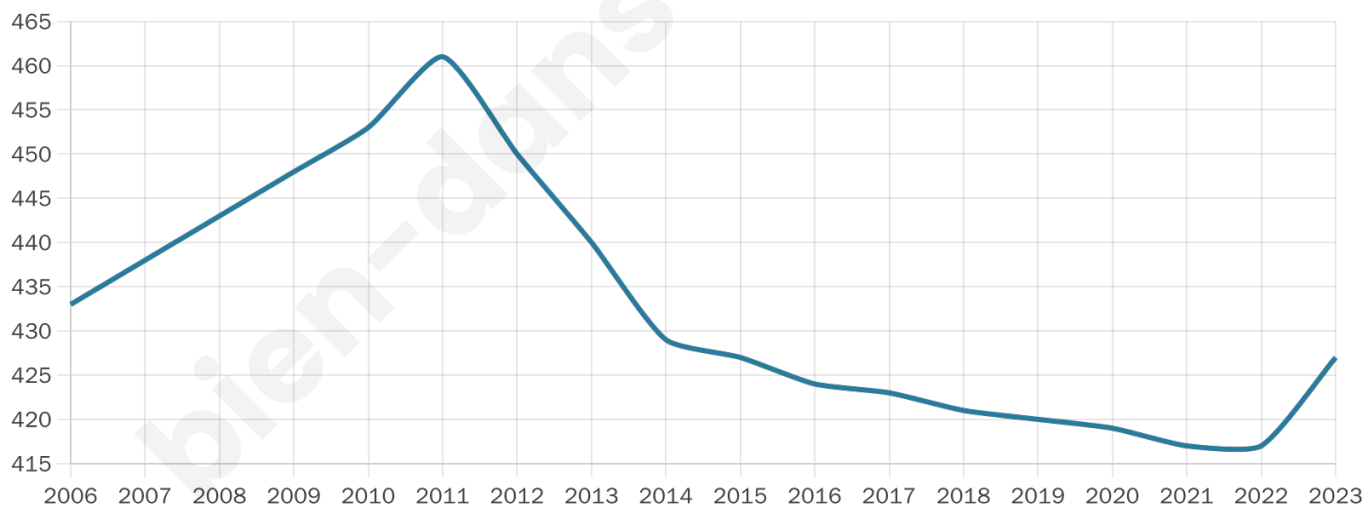

427

Age moyen

54 ans

Pop active

35.6%

Taux chômage

6.4%

Pop densité

15 h/km²

Revenu moyen

21 010 €/an

Evolution du nombre d'habitants

Sources : Institut national de la statistique et des études économiques (insee) selon Les dernières parutions officielles de 2024 portant sur les années 2020, 2021 et 2022.