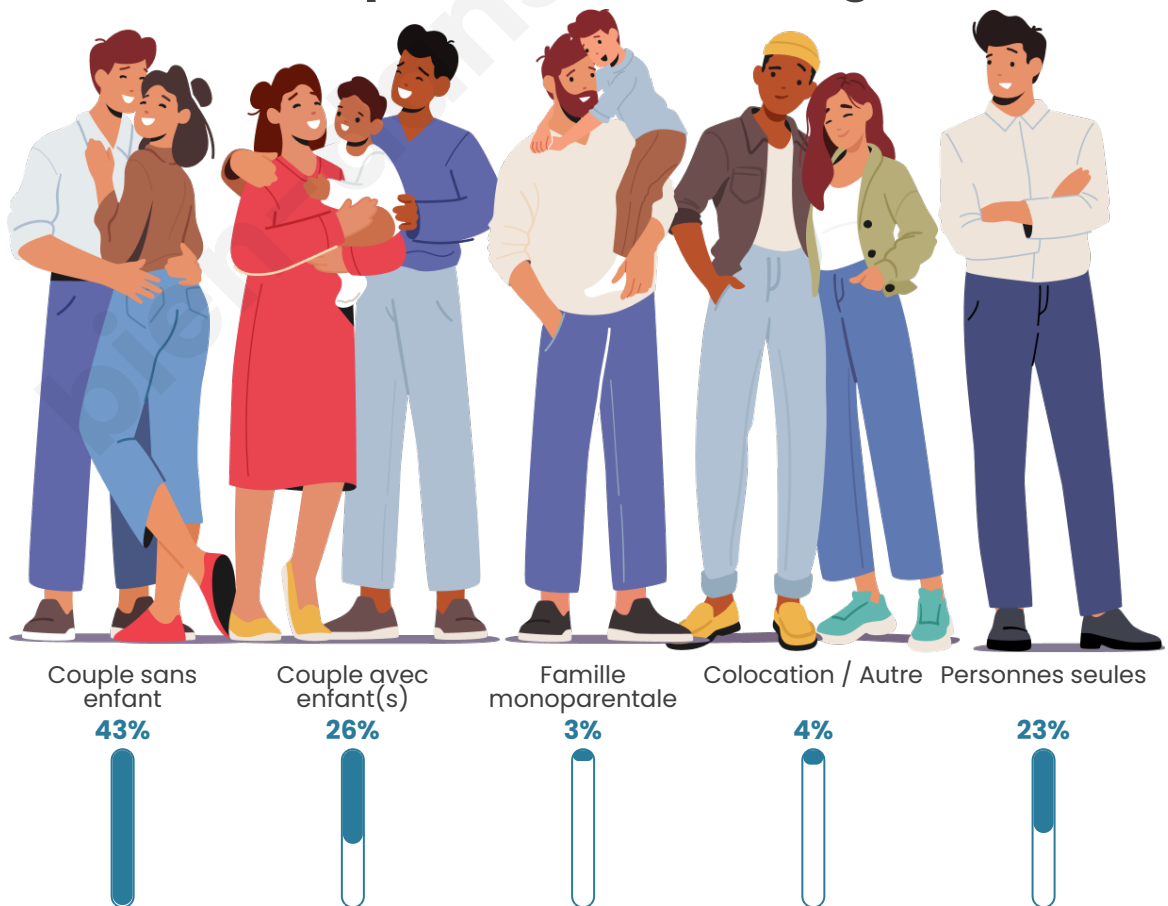

Tranche d'âge

Activité professionnelle

Niveau de diplôme

Composition des ménages

Profils électoraux

Premier tour

	Marine LE PEN	20.38 %
	Emmanuel MACRON	20.06 %
	Jean-Luc MÉLENCHON	19.44 %
	Valérie PÉCRESSÉ	10.97 %
	Jean LASSALLE	10.66 %
	Yannick JADOT	5.33 %
	Éric ZEMMOUR	4.39 %
	Fabien ROUSSEL	3.45 %
	Anne HIDALGO	3.13 %
	Nicolas DUPONT-AIGNAN	1.25 %
	Philippe POUTOU	0.94 %
	Nathalie ARTHAUD	0.00 %