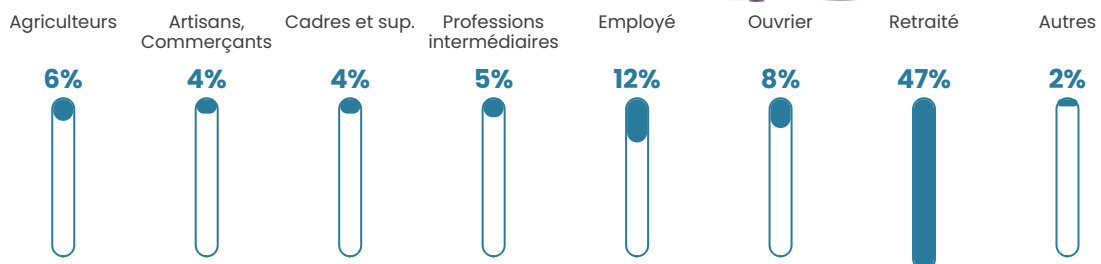

427

Age moyen

54 ans

Pop active

35.6%

Taux chômage

6.4%

Pop densité

15 h/km²

Revenu moyen

21 010 €/an

Evolution du nombre d'habitants

Sources : Institut national de la statistique et des études économiques (insee) selon Les dernières parutions officielles de 2024 portant sur les années 2020, 2021 et 2022.

Tranche d'âge

Activité professionnelle

Niveau de diplôme

Composition des ménages

Profils électoraux

Premier tour

	Marine LE PEN	20.38 %
	Emmanuel MACRON	20.06 %
	Jean-Luc MÉLENCHON	19.44 %
	Valérie PÉCRESSÉ	10.97 %
	Jean LASSALLE	10.66 %
	Yannick JADOT	5.33 %
	Éric ZEMMOUR	4.39 %
	Fabien ROUSSEL	3.45 %
	Anne HIDALGO	3.13 %
	Nicolas DUPONT-AIGNAN	1.25 %
	Philippe POUTOU	0.94 %
	Nathalie ARTHAUD	0.00 %