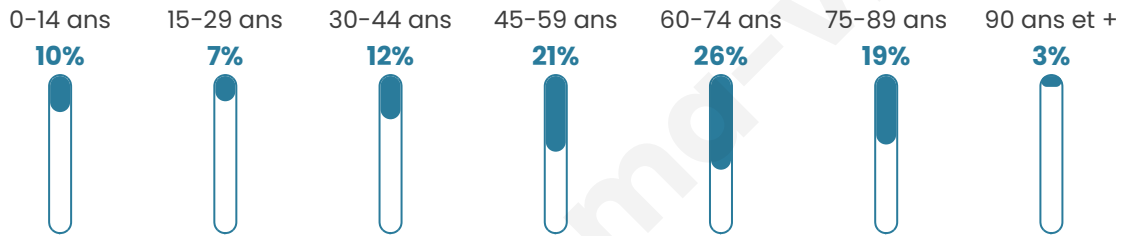

427

Age moyen

54 ans

Pop active

35.6%

Taux chômage

6.4%

Pop densité

15 h/km²

Revenu moyen

21 010 €/an

Evolution du nombre d'habitants

Sources : Institut national de la statistique et des études économiques (insee) selon Les dernières parutions officielles de 2024 portant sur les années 2020, 2021 et 2022.

Tranche d'âge

Activité professionnelle

Niveau de diplôme

Composition des ménages

Profils électoraux

Premier tour

	Marine LE PEN	20.38 %
	Emmanuel MACRON	20.06 %
	Jean-Luc MÉLENCHON	19.44 %
	Valérie PÉCRESSÉ	10.97 %
	Jean LASSALLE	10.66 %
	Yannick JADOT	5.33 %
	Éric ZEMMOUR	4.39 %
	Fabien ROUSSEL	3.45 %
	Anne HIDALGO	3.13 %
	Nicolas DUPONT-AIGNAN	1.25 %
	Philippe POUTOU	0.94 %
	Nathalie ARTHAUD	0.00 %