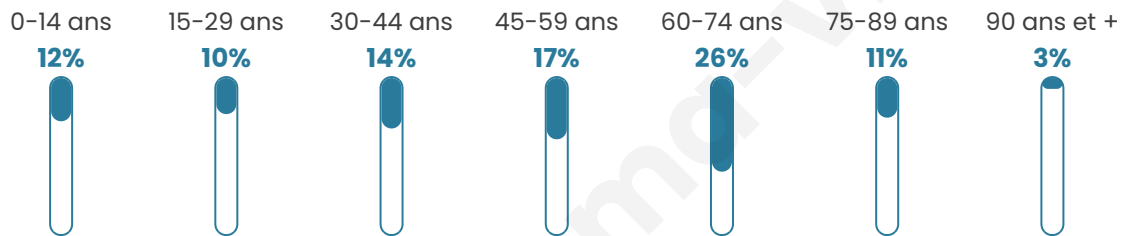

1 521

Age moyen

50 ans

Pop active

38.8%

Taux chômage

10.1%

Pop densité

85 h/km²

Revenu moyen

23 850 €/an

Evolution du nombre d'habitants

Sources : Institut national de la statistique et des études économiques (insee) selon Les dernières parutions officielles de 2024 portant sur les années 2020, 2021 et 2022.

Tranche d'âge

Activité professionnelle

Niveau de diplôme

Composition des ménages

Profils électoraux

Premier tour

	Marine LE PEN	30.08 %
	Emmanuel MACRON	26.36 %
	Jean-Luc MÉLENCHON	13.94 %
	Éric ZEMMOUR	8.48 %
	Valérie PÉCRESSE	5.92 %
	Jean LASSALLE	4.65 %
	Yannick JADOT	3.48 %
	Nicolas DUPONT-AIGNAN	1.97 %
	Fabien ROUSSEL	1.86 %
	Anne HIDALGO	1.86 %
	Nathalie ARTHAUD	0.81 %
	Philippe POUTOU	0.58 %