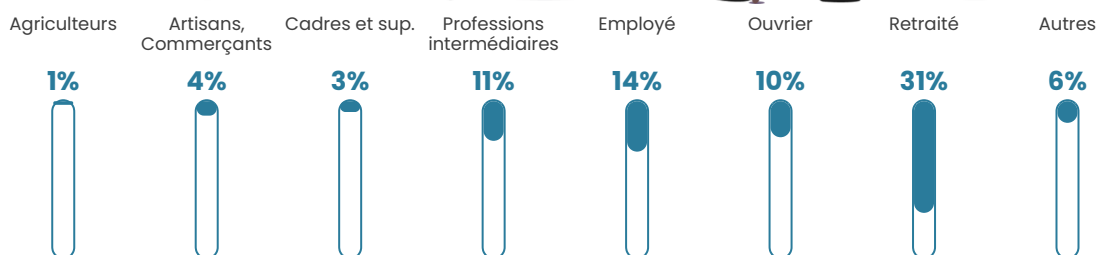

85 h/km²

Revenu moyen

23 850 €/an

Evolution du nombre d'habitants

Sources : Institut national de la statistique et des études économiques (insee) selon Les dernières parutions officielles de 2024 portant sur les années 2020, 2021 et 2022.

Tranche d'âge

Activité professionnelle

Niveau de diplôme

Composition des ménages

Profils électoraux

Premier tour

	Marine LE PEN	30.08 %
	Emmanuel MACRON	26.36 %
	Jean-Luc MÉLENCHON	13.94 %
	Éric ZEMMOUR	8.48 %
	Valérie PÉCRESSE	5.92 %
	Jean LASSALLE	4.65 %
	Yannick JADOT	3.48 %
	Nicolas DUPONT-AIGNAN	1.97 %
	Fabien ROUSSEL	1.86 %
	Anne HIDALGO	1.86 %
	Nathalie ARTHAUD	0.81 %
	Philippe POUTOU	0.58 %