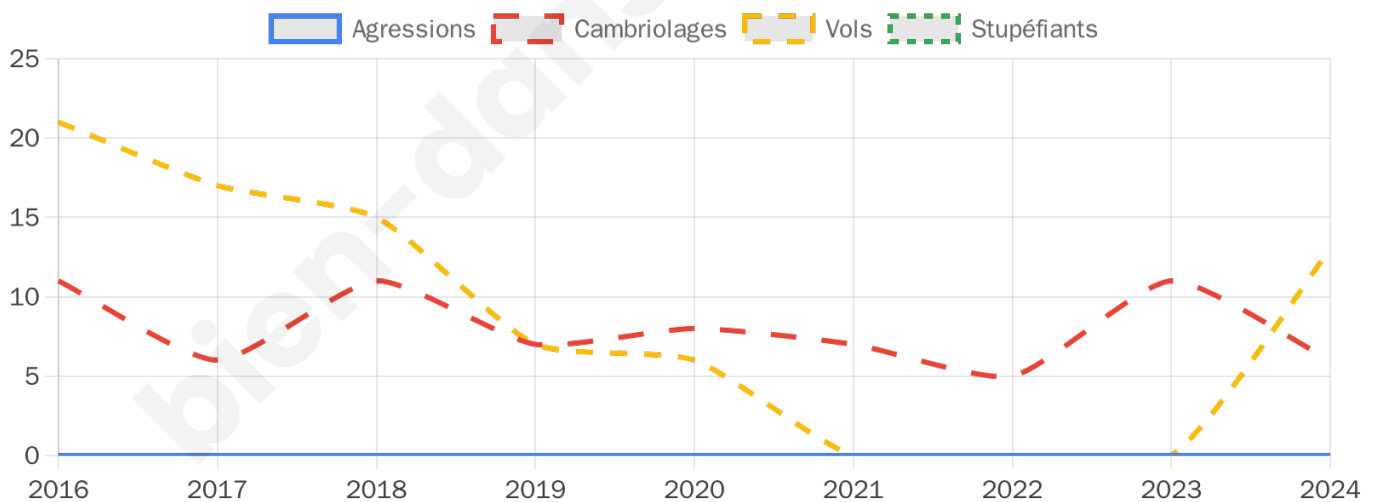

1142 inscrits

Participation : 76.97%

Votes blancs : 1.25%

Votes nuls : 0.80%

Second tour

	Emmanuel MACRON	48,98 %
	Marine LE PEN	51,02 %

1143 inscrits

Participation : 75.42%

Votes blancs : 6.73%

Votes nuls : 2.55%

Sécurité

Agressions physiques / sexuelles

0

Cambriolages

6

Vols / dégradations

13

Stupéfiants

0

Evolution du nombre d'infractions

Pour comparer

(en proportion du nombre d'habitants)

Sources : Bases statistiques communale, départementale et régionale de la délinquance enregistrée par la police et la gendarmerie nationales selon les dernières parutions officielles de 2025 portant sur l'année 2024 ([data.gouv](https://data.gouv.fr)).