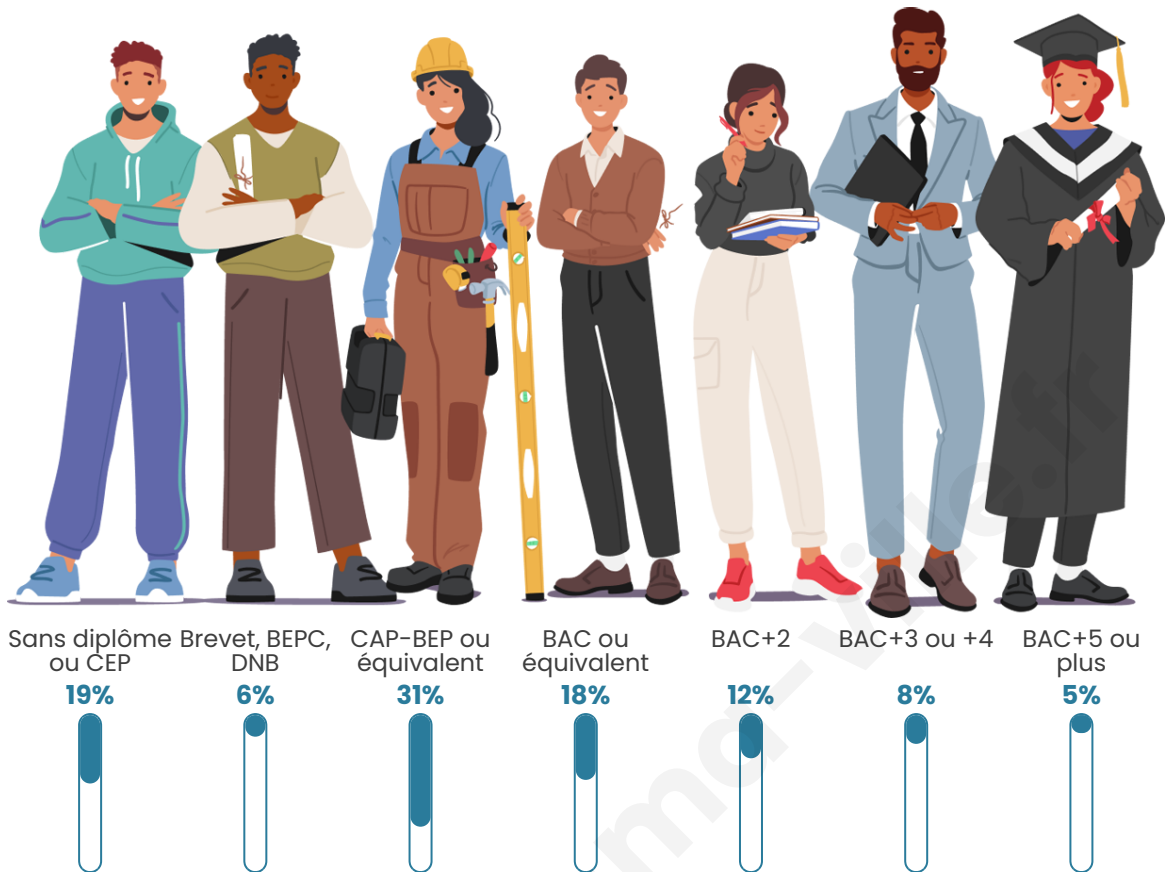

1 521

Age moyen

50 ans

Pop active

38.8%

Taux chômage

10.1%

Pop densité

Tranche d'âge

Activité professionnelle

Niveau de diplôme

Composition des ménages

Profils électoraux

Premier tour

	Marine LE PEN	30.08 %
	Emmanuel MACRON	26.36 %
	Jean-Luc MÉLENCHON	13.94 %
	Éric ZEMMOUR	8.48 %
	Valérie PÉCRESSE	5.92 %
	Jean LASSALLE	4.65 %
	Yannick JADOT	3.48 %
	Nicolas DUPONT-AIGNAN	1.97 %
	Fabien ROUSSEL	1.86 %
	Anne HIDALGO	1.86 %
	Nathalie ARTHAUD	0.81 %
	Philippe POUTOU	0.58 %