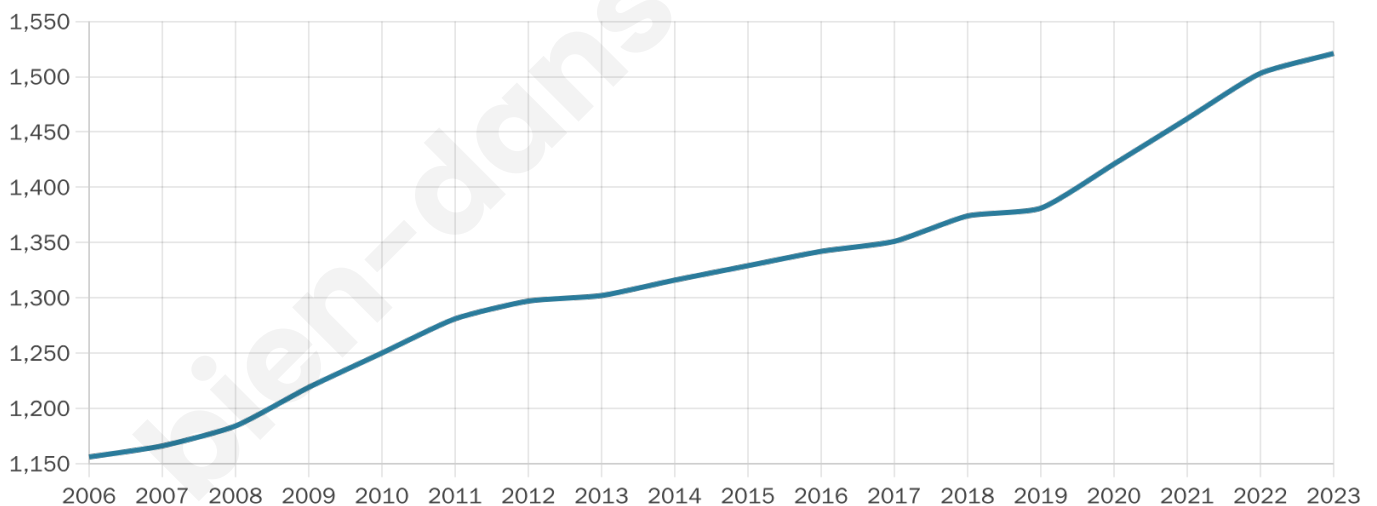

1 521

Age moyen

50 ans

Pop active

38.8%

Taux chômage

10.1%

Pop densité

85 h/km²

Revenu moyen

23 850 €/an

Evolution du nombre d'habitants

Sources : Institut national de la statistique et des études économiques (insee) selon Les dernières parutions officielles de 2024 portant sur les années 2020, 2021 et 2022.