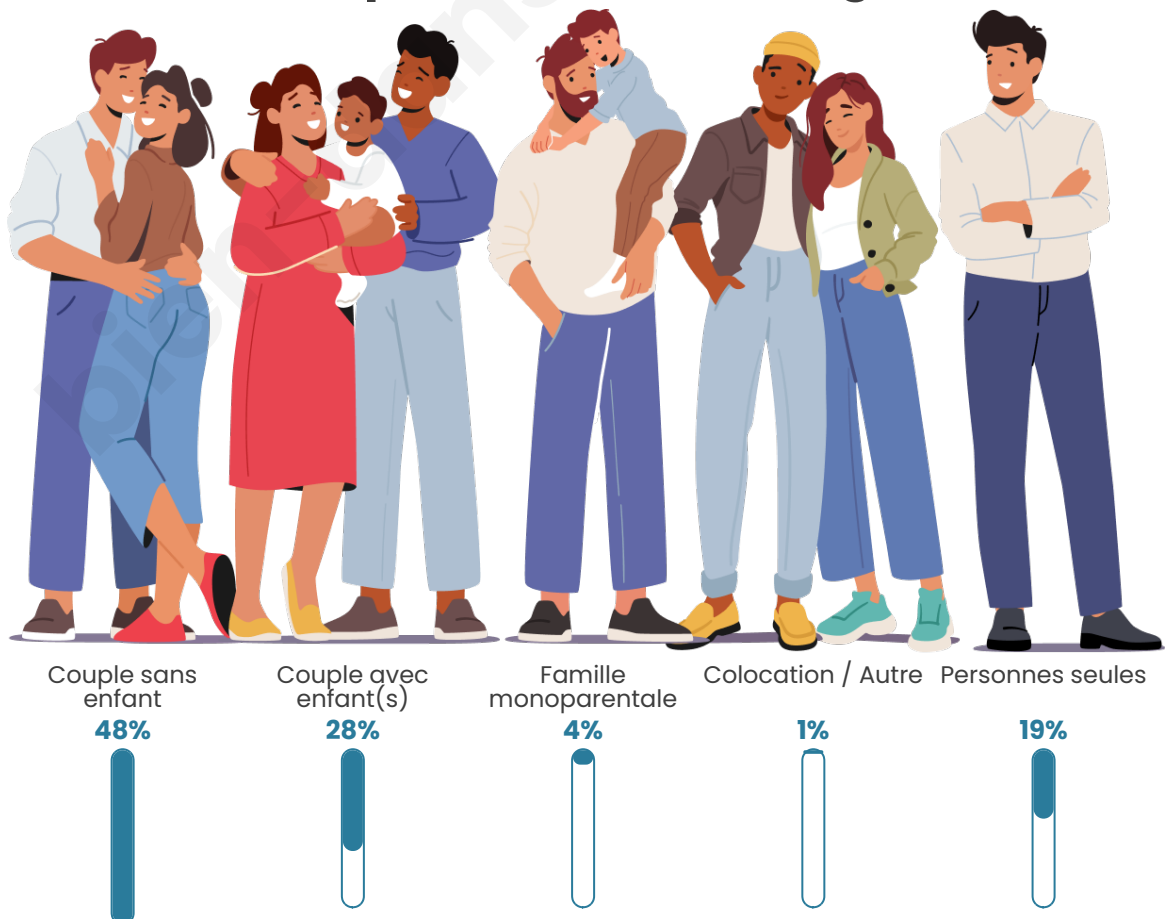

Tranche d'âge

Activité professionnelle

Niveau de diplôme

Composition des ménages

Profils électoraux

Premier tour

	Marine LE PEN	30.08 %
	Emmanuel MACRON	26.36 %
	Jean-Luc MÉLENCHON	13.94 %
	Éric ZEMMOUR	8.48 %
	Valérie PÉCRESSE	5.92 %
	Jean LASSALLE	4.65 %
	Yannick JADOT	3.48 %
	Nicolas DUPONT-AIGNAN	1.97 %
	Fabien ROUSSEL	1.86 %
	Anne HIDALGO	1.86 %
	Nathalie ARTHAUD	0.81 %
	Philippe POUTOU	0.58 %