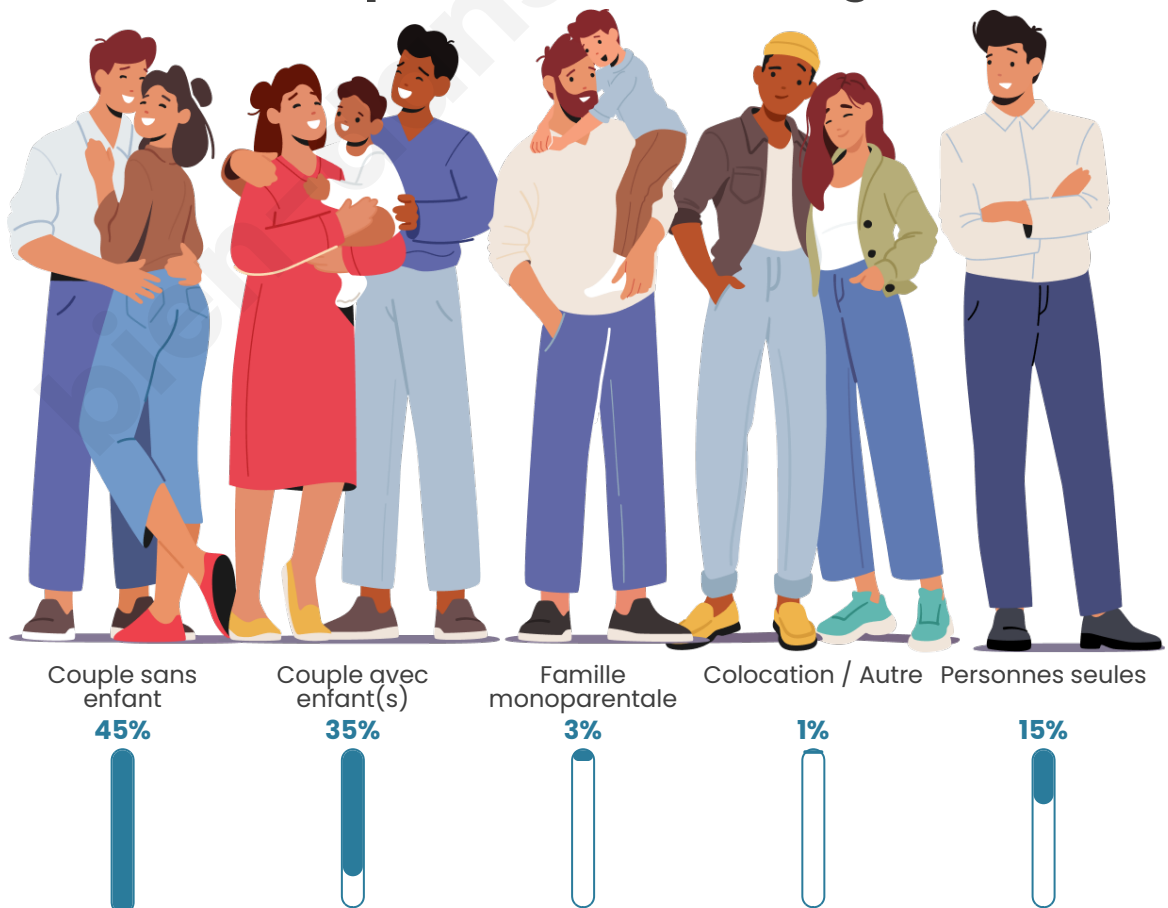

Tranche d'âge

Activité professionnelle

Niveau de diplôme

Composition des ménages

Profils électoraux

Premier tour

	Emmanuel MACRON	32.70 %
	Marine LE PEN	29.65 %
	Jean-Luc MÉLENCHON	14.68 %
	Éric ZEMMOUR	6.25 %
	Valérie PÉCRESE	4.65 %
	Yannick JADOT	3.34 %
	Fabien ROUSSEL	2.62 %
	Nicolas DUPONT- AIGNAN	2.62 %
	Jean LASSALLE	1.31 %
	Anne HIDALGO	0.87 %
	Philippe POUTOU	0.73 %
	Nathalie ARTHAUD	0.58 %