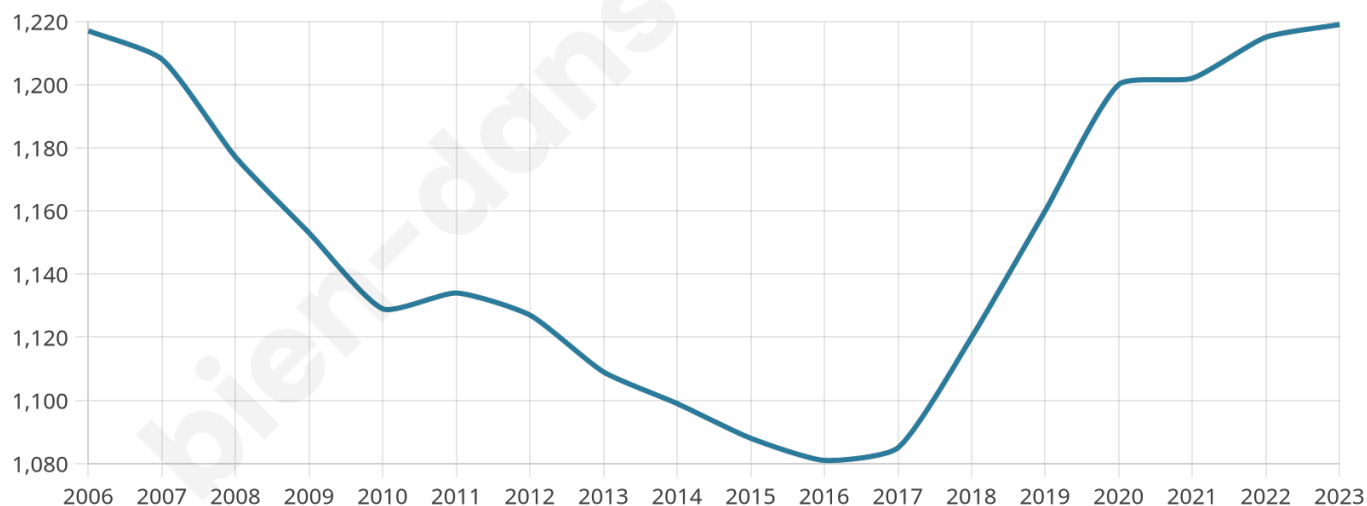

Age moyen

44 ans

Pop active

44.1%

Taux chômage

9%

Pop densité

174 h/km²

Revenu moyen

24 630 €/an

Evolution du nombre d'habitants

Sources : Institut national de la statistique et des études économiques (insee) selon Les dernières parutions officielles de 2024 portant sur les années 2020, 2021 et 2022.