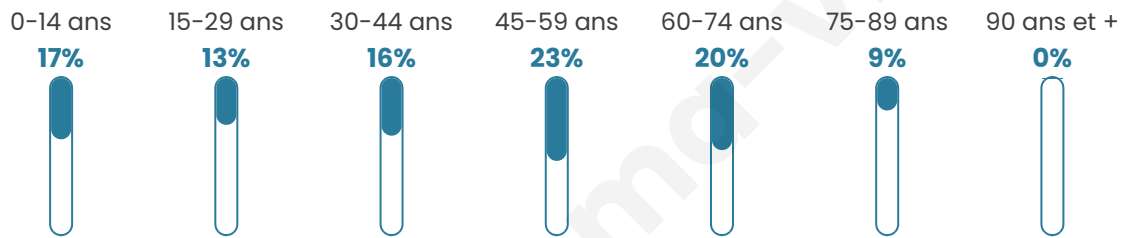

Age moyen

44 ans

Pop active

44.1%

Taux chômage

9%

Pop densité

174 h/km²

Revenu moyen

24 630 €/an

Evolution du nombre d'habitants

Sources : Institut national de la statistique et des études économiques (insee) selon Les dernières parutions officielles de 2024 portant sur les années 2020, 2021 et 2022.

Tranche d'âge

Activité professionnelle

Niveau de diplôme

Composition des ménages

Profils électoraux

Premier tour

	Emmanuel MACRON	32.70 %
	Marine LE PEN	29.65 %
	Jean-Luc MÉLENCHON	14.68 %
	Éric ZEMMOUR	6.25 %
	Valérie PÉCRESE	4.65 %
	Yannick JADOT	3.34 %
	Fabien ROUSSEL	2.62 %
	Nicolas DUPONT- AIGNAN	2.62 %
	Jean LASSALLE	1.31 %
	Anne HIDALGO	0.87 %
	Philippe POUTOU	0.73 %
	Nathalie ARTHAUD	0.58 %

871 inscrits

Participation : 80.25%

Votes blancs : 1.29%

Votes nuls : 0.29%

Second tour

	Emmanuel MACRON	52,85 %
	Marine LE PEN	47,15 %

873 inscrits

Participation : 82.47%