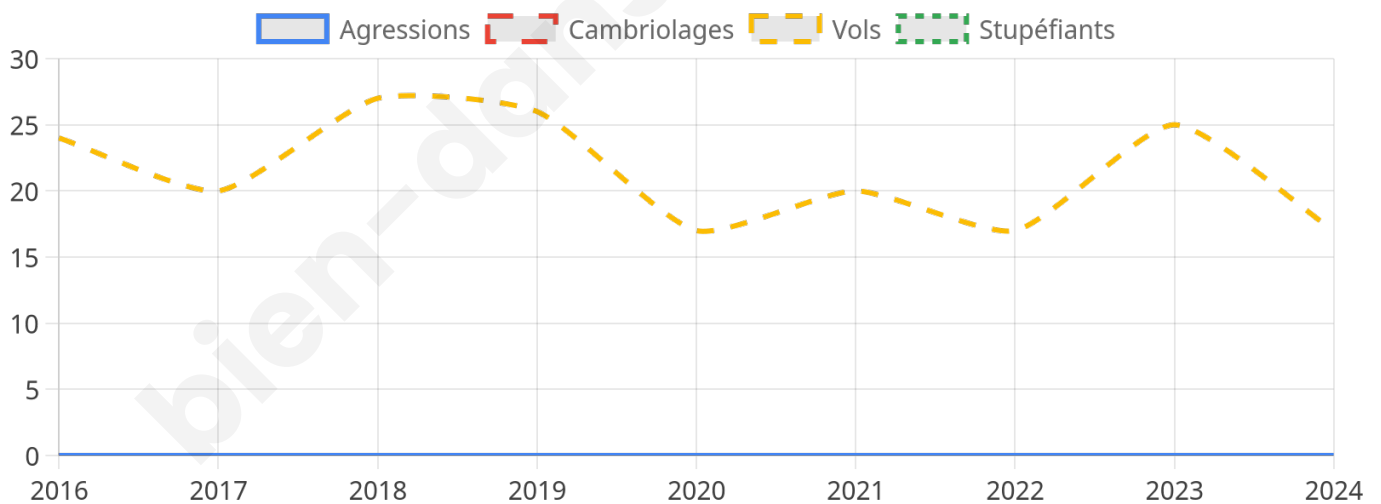

871 inscrits

Participation : 80.25%

Votes blancs : 1.29%

Votes nuls : 0.29%

Second tour

	Emmanuel MACRON	52,85 %
	Marine LE PEN	47,15 %

873 inscrits

Participation : 82.47%

17

Stupéfiants

0

Evolution du nombre d'infractions

Pour comparer

(en proportion du nombre d'habitants)

Sources : Bases statistiques communale, départementale et régionale de la délinquance enregistrée par la police et la gendarmerie nationales selon les dernières parutions officielles de 2025 portant sur l'année 2024 ([data.gouv](https://data.gouv.fr)).