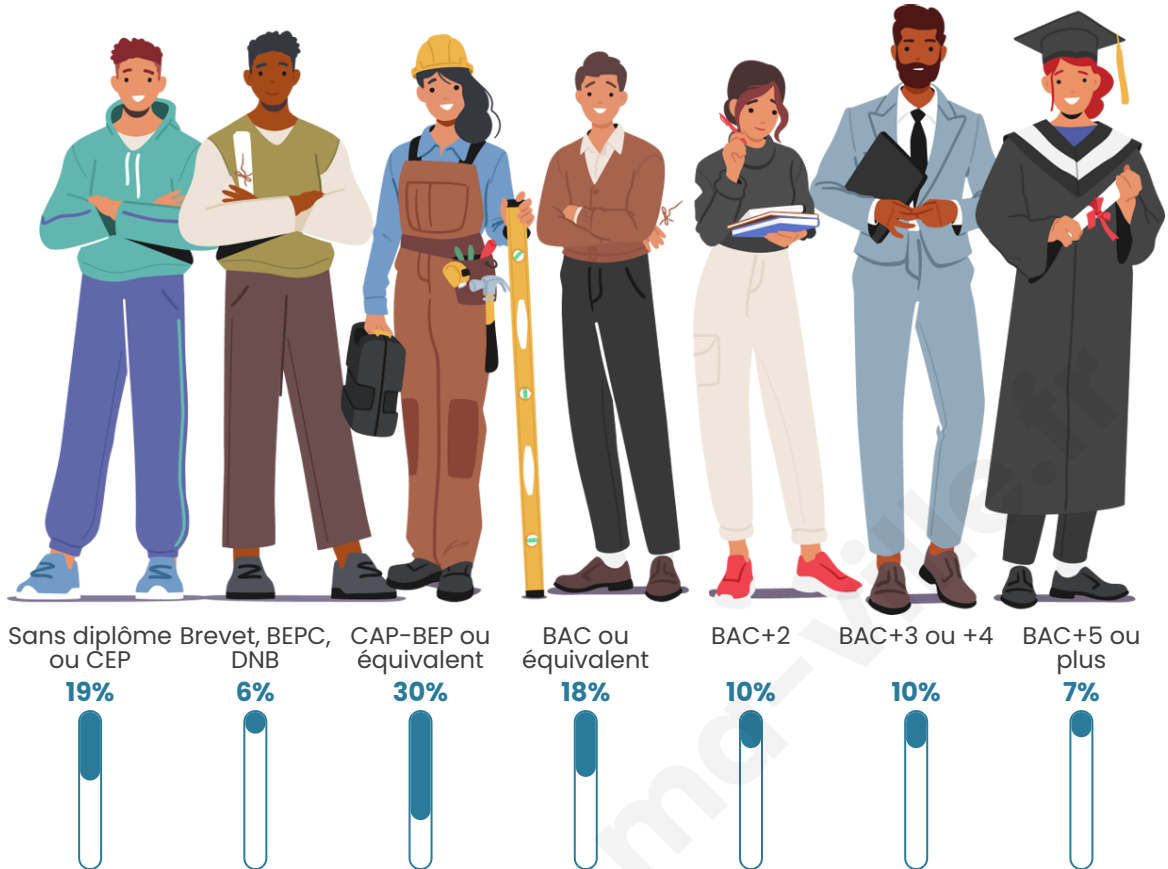

Age moyen

44 ans

Pop active

44.1%

Taux chômage

9%

Pop densité

174 h/km²

Tranche d'âge

Activité professionnelle

Niveau de diplôme

Composition des ménages

Profils électoraux

Premier tour

	Emmanuel MACRON	32.70 %
	Marine LE PEN	29.65 %
	Jean-Luc MÉLENCHON	14.68 %
	Éric ZEMMOUR	6.25 %
	Valérie PÉCRESE	4.65 %
	Yannick JADOT	3.34 %
	Fabien ROUSSEL	2.62 %
	Nicolas DUPONT- AIGNAN	2.62 %
	Jean LASSALLE	1.31 %
	Anne HIDALGO	0.87 %
	Philippe POUTOU	0.73 %
	Nathalie ARTHAUD	0.58 %