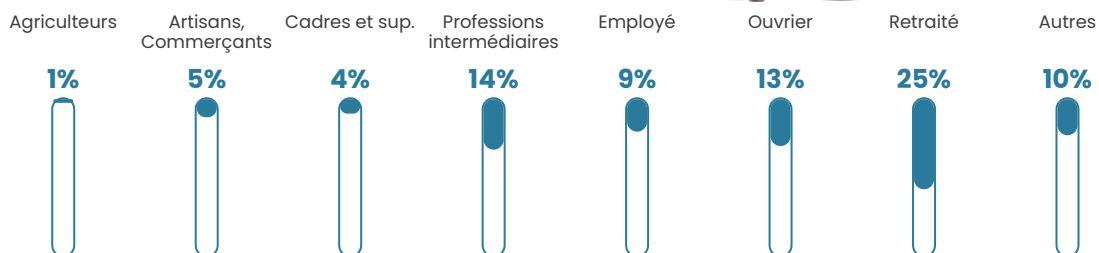

Age moyen

44 ans

Pop active

44.1%

Taux chômage

9%

Pop densité

174 h/km²

Revenu moyen

24 630 €/an

Evolution du nombre d'habitants

Sources : Institut national de la statistique et des études économiques (insee) selon Les dernières parutions officielles de 2024 portant sur les années 2020, 2021 et 2022.

Tranche d'âge

Activité professionnelle

Niveau de diplôme

Composition des ménages

Profils électoraux

Premier tour

	Emmanuel MACRON	32.70 %
	Marine LE PEN	29.65 %
	Jean-Luc MÉLENCHON	14.68 %
	Éric ZEMMOUR	6.25 %
	Valérie PÉCRESE	4.65 %
	Yannick JADOT	3.34 %
	Fabien ROUSSEL	2.62 %
	Nicolas DUPONT- AIGNAN	2.62 %
	Jean LASSALLE	1.31 %
	Anne HIDALGO	0.87 %
	Philippe POUTOU	0.73 %
	Nathalie ARTHAUD	0.58 %