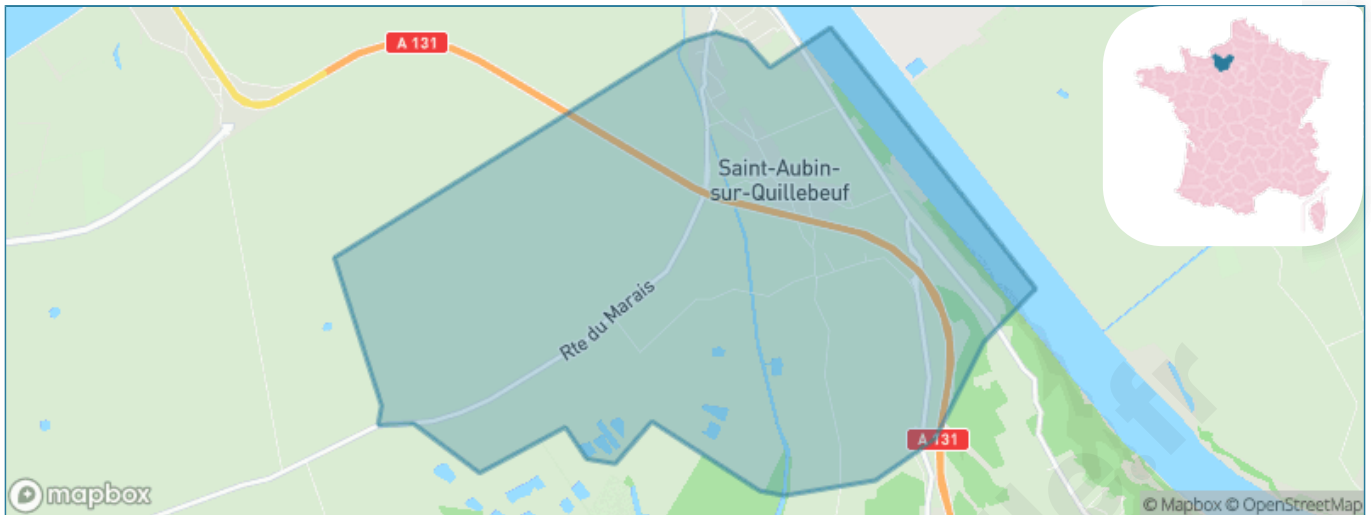

Version web

Ville de Saint-Aubin-sur-Quillebeuf

Présenté par

BIEN dans ma **VILLE** 

Sommaire

Situation géographique	3
Statistiques sur la population	4
Evolution du nombre d'habitants	4
Tranche d'âge	5
0-14 ans	5
15-29 ans	5
30-44 ans	5
45-59 ans	5
60-74 ans	5
75-89 ans	5
90 ans et +	5
Activité professionnelle	5
Agriculteurs	5
Artisans, Commerçants	5
Cadres et sup.	5
Professions intermédiaires	5
Employé	5
Ouvrier	5
Retraité	5
Autres	5
Niveau de diplôme	6
Sans diplôme ou CEP	6
Brevet, BEPC, DNB	6
CAP-BEP ou équivalent	6
BAC ou équivalent	6
BAC+2	6
BAC+3 ou +4	6
BAC+5 ou plus	6
Composition des ménages	6
Couple sans enfant	6
Couple avec enfant(s)	6
Famille monoparentale	6
Colocation / Autre	6
Personnes seules	6
Profils électoraux	7
Premier tour	7
Sécurité	8
Evolution du nombre d'infractions	8
Pour comparer	9
Services à la population	10
Commerce	10
Éducation	10
Villes autour de Saint-Aubin-sur-Quillebeuf	12

Situation géographique

i Informations clés

- **Région** : Normandie
- **Département** : Eure
- **Code postal** : 27680
- **Superficie** : 12 km²

Statistiques sur la population

Nombre d'habitants

749

Age moyen