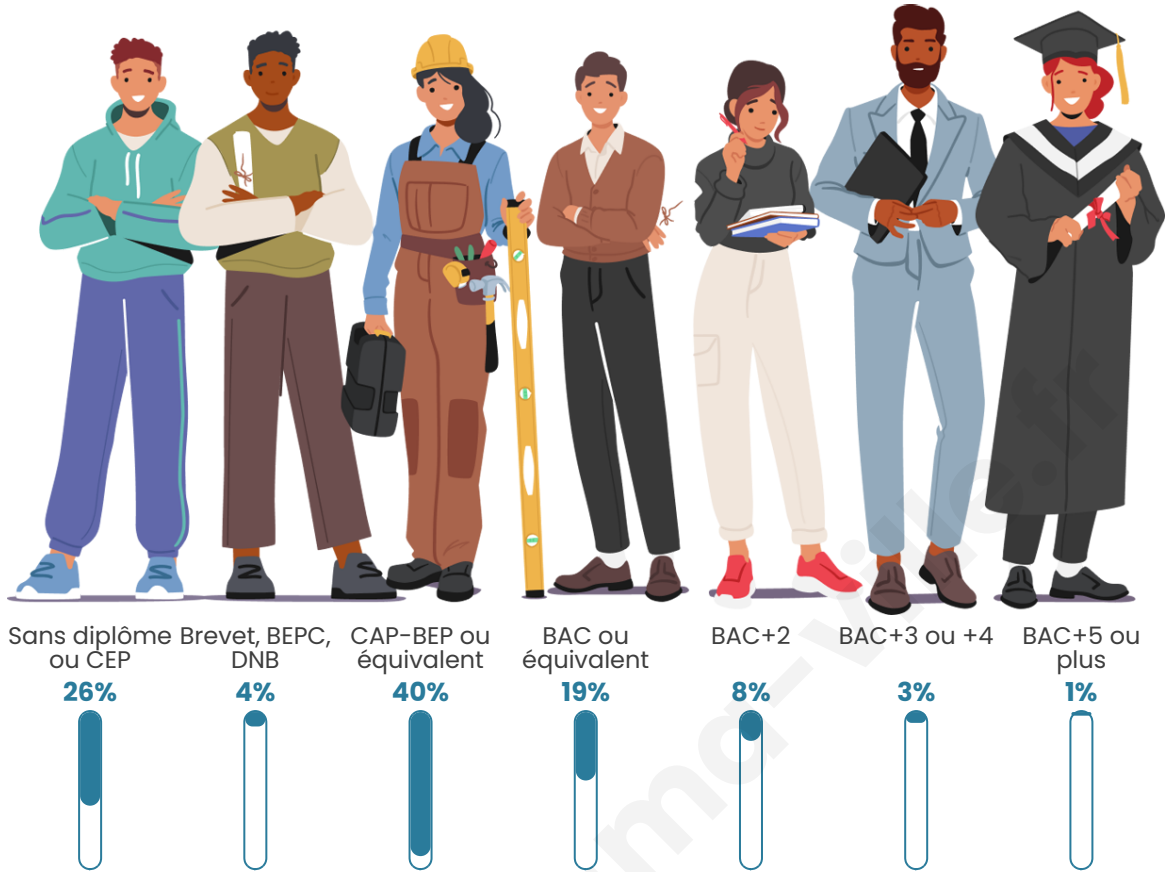

Tranche d'âge

Activité professionnelle

Niveau de diplôme

Composition des ménages

Profils électoraux

Premier tour

	Marine LE PEN	46.52 %
	Emmanuel MACRON	13.91 %
	Jean-Luc MÉLENCHON	10.79 %
	Éric ZEMMOUR	7.91 %
	Jean LASSALLE	6.24 %
	Valérie PÉCRESSÉ	3.36 %
	Fabien ROUSSEL	2.64 %
	Yannick JADOT	2.16 %
	Anne HIDALGO	1.92 %
	Nicolas DUPONT-AIGNAN	1.92 %
	Philippe POUTOU	1.44 %
	Nathalie ARTHAUD	1.20 %