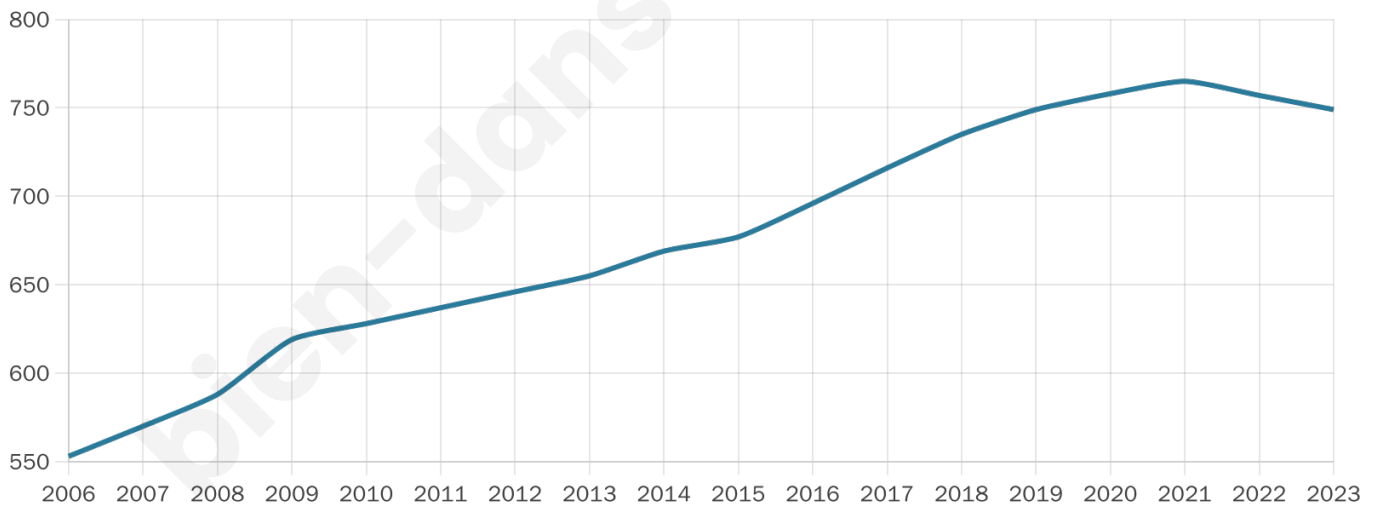

37 ans

Pop active

49.3%

Taux chômage

7.4%

Pop densité

62 h/km²

Revenu moyen

22 150 €/an

Evolution du nombre d'habitants

Sources : Institut national de la statistique et des études économiques (insee) selon Les dernières parutions officielles de 2024 portant sur les années 2020, 2021 et 2022.