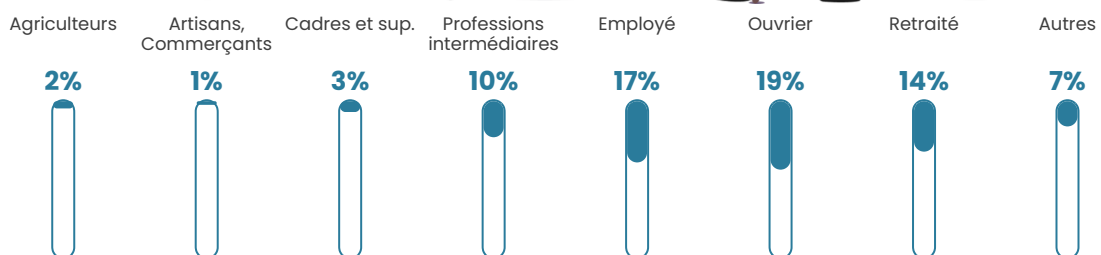

37 ans

Pop active

49.3%

Taux chômage

7.4%

Pop densité

62 h/km²

Revenu moyen

22 150 €/an

Evolution du nombre d'habitants

Sources : Institut national de la statistique et des études économiques (insee) selon Les dernières parutions officielles de 2024 portant sur les années 2020, 2021 et 2022.

Tranche d'âge

Activité professionnelle

Niveau de diplôme

Composition des ménages

Profils électoraux

Premier tour

	Marine LE PEN	46.52 %
	Emmanuel MACRON	13.91 %
	Jean-Luc MÉLENCHON	10.79 %
	Éric ZEMMOUR	7.91 %
	Jean LASSALLE	6.24 %
	Valérie PÉCRESSÉ	3.36 %
	Fabien ROUSSEL	2.64 %
	Yannick JADOT	2.16 %
	Anne HIDALGO	1.92 %
	Nicolas DUPONT-AIGNAN	1.92 %
	Philippe POUTOU	1.44 %
	Nathalie ARTHAUD	1.20 %