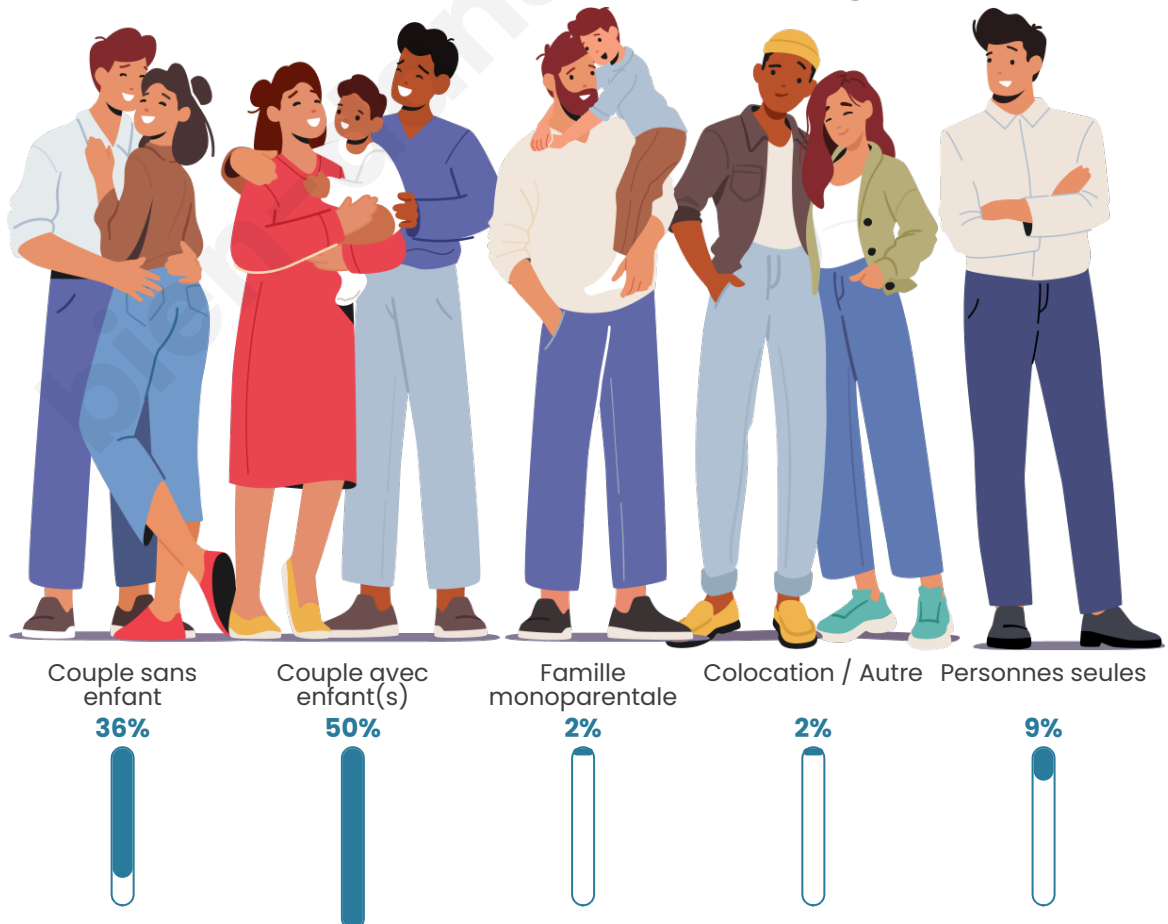

Tranche d'âge

Activité professionnelle

Niveau de diplôme

Composition des ménages

Profils électoraux

Premier tour

	Marine LE PEN	46.52 %
	Emmanuel MACRON	13.91 %
	Jean-Luc MÉLENCHON	10.79 %
	Éric ZEMMOUR	7.91 %
	Jean LASSALLE	6.24 %
	Valérie PÉCRESSÉ	3.36 %
	Fabien ROUSSEL	2.64 %
	Yannick JADOT	2.16 %
	Anne HIDALGO	1.92 %
	Nicolas DUPONT-AIGNAN	1.92 %
	Philippe POUTOU	1.44 %
	Nathalie ARTHAUD	1.20 %