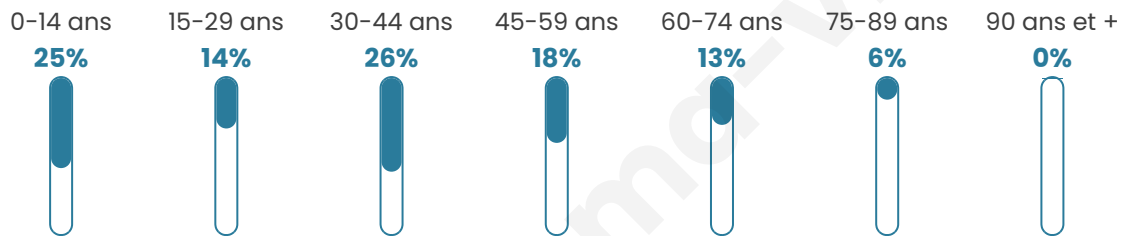

37 ans

Pop active

49.3%

Taux chômage

7.4%

Pop densité

62 h/km²

Revenu moyen

Tranche d'âge

Activité professionnelle

Niveau de diplôme

Composition des ménages

Profils électoraux

Premier tour

	Marine LE PEN	46.52 %
	Emmanuel MACRON	13.91 %
	Jean-Luc MÉLENCHON	10.79 %
	Éric ZEMMOUR	7.91 %
	Jean LASSALLE	6.24 %
	Valérie PÉCRESSÉ	3.36 %
	Fabien ROUSSEL	2.64 %
	Yannick JADOT	2.16 %
	Anne HIDALGO	1.92 %
	Nicolas DUPONT-AIGNAN	1.92 %
	Philippe POUTOU	1.44 %
	Nathalie ARTHAUD	1.20 %