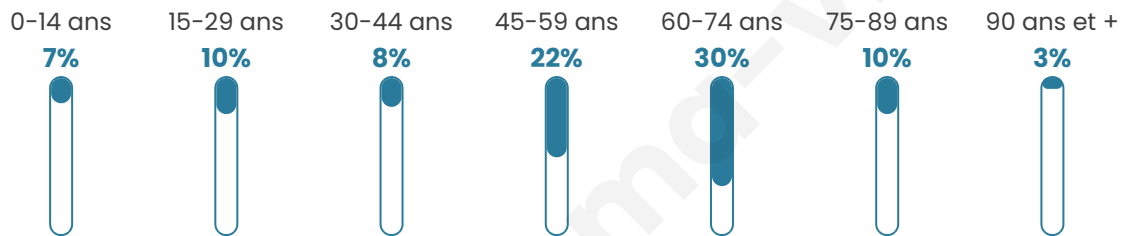

Age moyen

53 ans

Pop active

29.8%

Taux chômage

2.6%

Pop densité

30 h/km²

Revenu moyen

23 280 €/an

Evolution du nombre d'habitants

Sources : Institut national de la statistique et des études économiques (insee) selon Les dernières parutions officielles de 2024 portant sur les années 2020, 2021 et 2022.

Tranche d'âge

Activité professionnelle

Niveau de diplôme

Composition des ménages

Profils électoraux

Premier tour

	Emmanuel MACRON	35.63 %
	Marine LE PEN	28.75 %
	Jean-Luc MÉLENCHON	8.13 %
	Valérie PÉCRESSÉ	7.50 %
	Yannick JADOT	6.25 %
	Nicolas DUPONT- AIGNAN	3.75 %
	Éric ZEMMOUR	2.50 %
	Anne HIDALGO	2.50 %
	Jean LASSALLE	1.88 %
	Fabien ROUSSEL	1.25 %
	Philippe POUTOU	1.25 %
	Nathalie ARTHAUD	0.63 %

186 inscrits

Participation : 87.1%
Votes blancs : 1.23%
Votes nuls : 0.00%

Second tour

	Emmanuel MACRON	62,11 %
	Marine LE PEN	37,89 %

186 inscrits

Participation : 89.25%
Votes blancs : 1.2%
Votes nuls : 1.81%