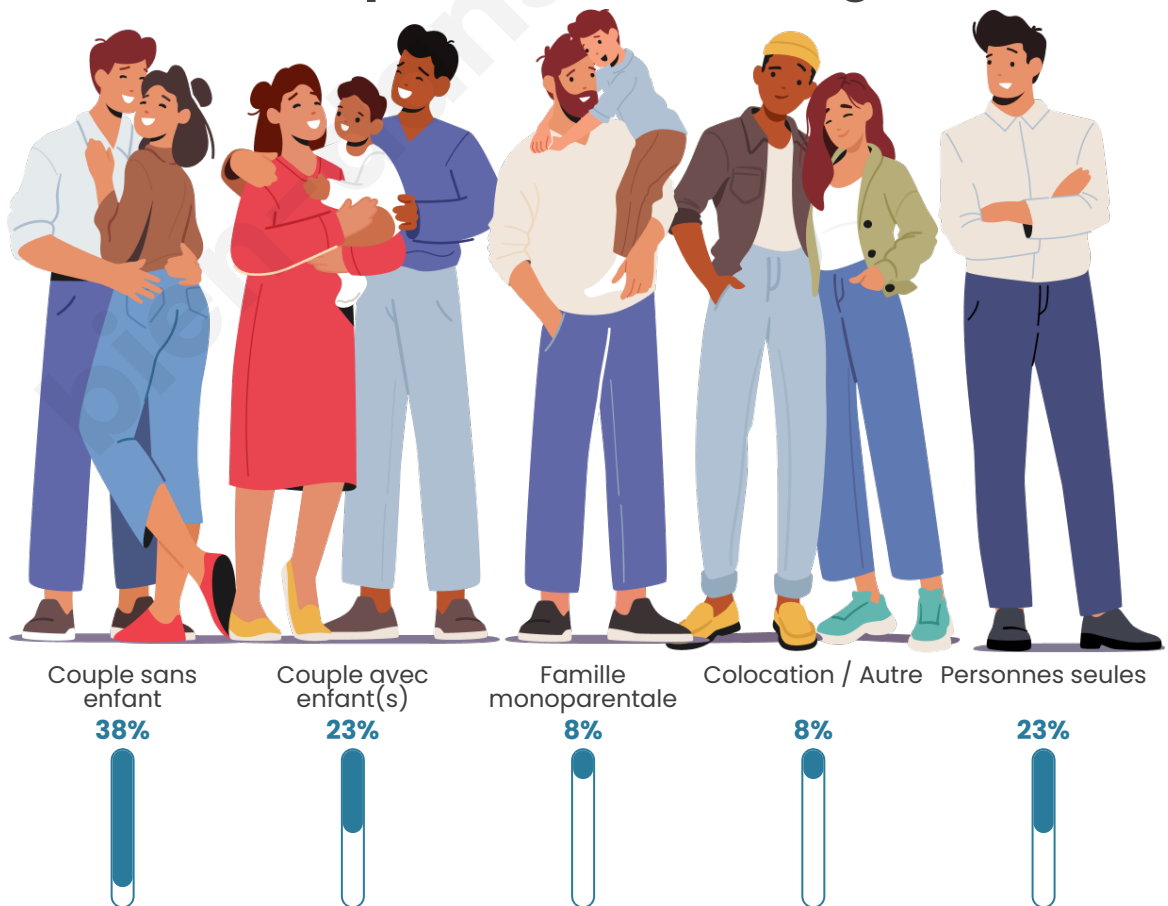

Tranche d'âge

Activité professionnelle

Niveau de diplôme

Composition des ménages

Profils électoraux

Premier tour

	Emmanuel MACRON	35.63 %
	Marine LE PEN	28.75 %
	Jean-Luc MÉLENCHON	8.13 %
	Valérie PÉCRESSÉ	7.50 %
	Yannick JADOT	6.25 %
	Nicolas DUPONT- AIGNAN	3.75 %
	Éric ZEMMOUR	2.50 %
	Anne HIDALGO	2.50 %
	Jean LASSALLE	1.88 %
	Fabien ROUSSEL	1.25 %
	Philippe POUTOU	1.25 %
	Nathalie ARTHAUD	0.63 %