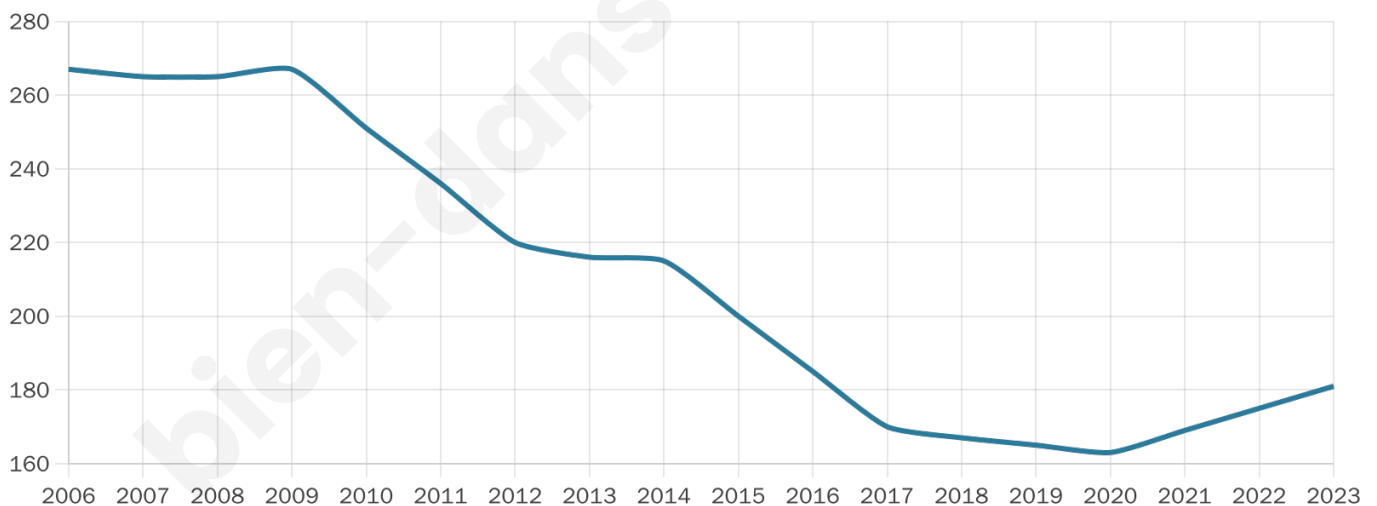

Age moyen

53 ans

Pop active

29.8%

Taux chômage

2.6%

Pop densité

30 h/km²

Revenu moyen

23 280 €/an

Evolution du nombre d'habitants

Sources : Institut national de la statistique et des études économiques (insee) selon Les dernières parutions officielles de 2024 portant sur les années 2020, 2021 et 2022.