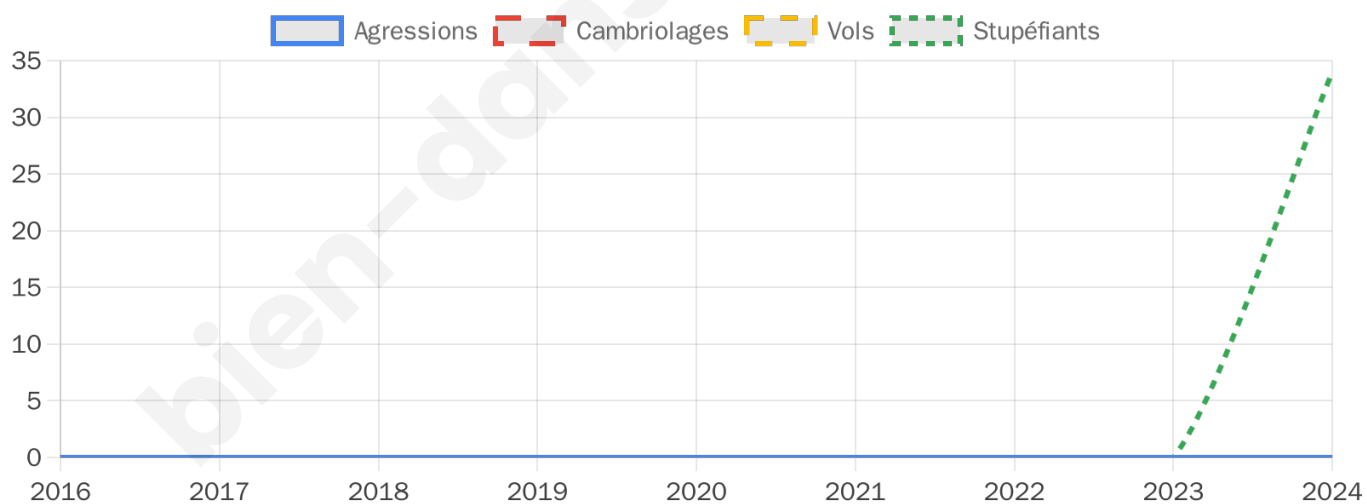

Sécurité

Agressions physiques / sexuelles

0

Cambriolages

0

Vols / dégradations

0

Stupéfiants

34

Evolution du nombre d'infractions