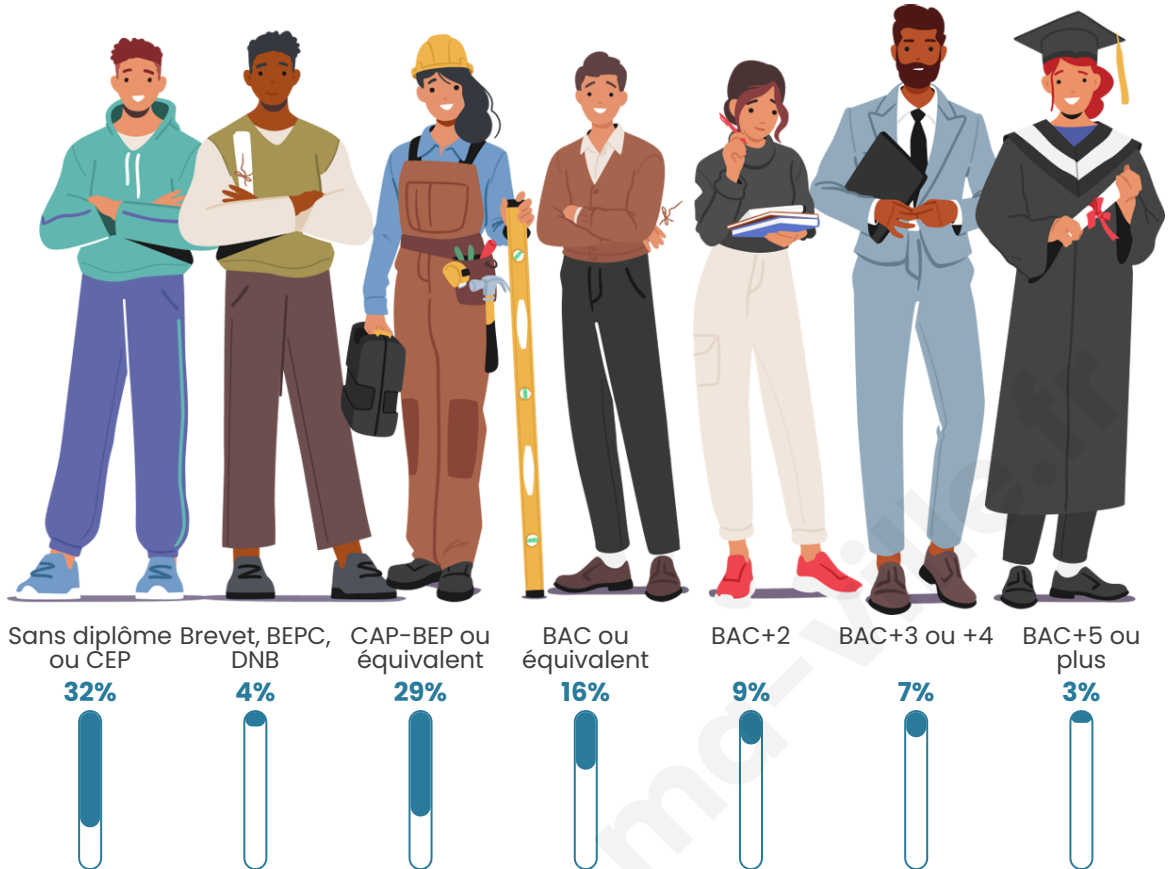

Age moyen

53 ans

Pop active

29.8%

Taux chômage

2.6%

Pop densité

30 h/km²

Tranche d'âge

Activité professionnelle

Niveau de diplôme

Composition des ménages

Profils électoraux

Premier tour

	Emmanuel MACRON	35.63 %
	Marine LE PEN	28.75 %
	Jean-Luc MÉLENCHON	8.13 %
	Valérie PÉCRESSÉ	7.50 %
	Yannick JADOT	6.25 %
	Nicolas DUPONT- AIGNAN	3.75 %
	Éric ZEMMOUR	2.50 %
	Anne HIDALGO	2.50 %
	Jean LASSALLE	1.88 %
	Fabien ROUSSEL	1.25 %
	Philippe POUTOU	1.25 %
	Nathalie ARTHAUD	0.63 %