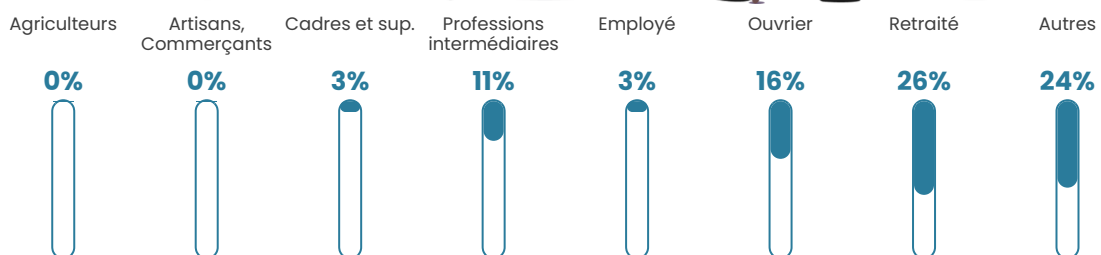

Revenu moyen

23 280 €/an

Evolution du nombre d'habitants

Sources : Institut national de la statistique et des études économiques (insee) selon Les dernières parutions officielles de 2024 portant sur les années 2020, 2021 et 2022.

Tranche d'âge

Activité professionnelle

Niveau de diplôme

Composition des ménages

Profils électoraux

Premier tour

	Emmanuel MACRON	35.63 %
	Marine LE PEN	28.75 %
	Jean-Luc MÉLENCHON	8.13 %
	Valérie PÉCRESSÉ	7.50 %
	Yannick JADOT	6.25 %
	Nicolas DUPONT- AIGNAN	3.75 %
	Éric ZEMMOUR	2.50 %
	Anne HIDALGO	2.50 %
	Jean LASSALLE	1.88 %
	Fabien ROUSSEL	1.25 %
	Philippe POUTOU	1.25 %
	Nathalie ARTHAUD	0.63 %