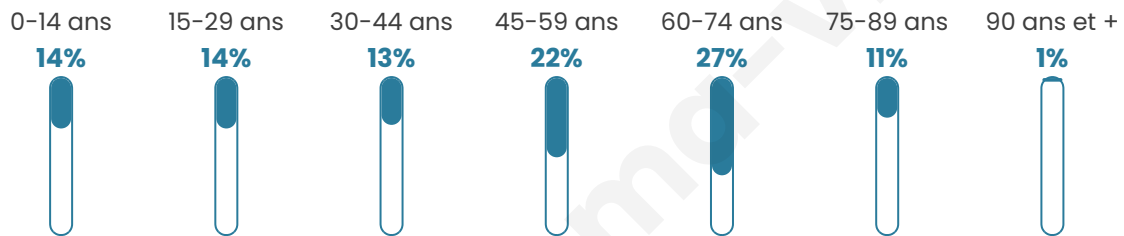

2 101

Age moyen

47 ans

Pop active

41.8%

Taux chômage

8.6%

Pop densité

700 h/km²

Revenu moyen

25 140 €/an

Evolution du nombre d'habitants

Sources : Institut national de la statistique et des études économiques (insee) selon Les dernières parutions officielles de 2024 portant sur les années 2020, 2021 et 2022.

Tranche d'âge

Activité professionnelle

Niveau de diplôme

Composition des ménages

Profils électoraux

Premier tour

	Emmanuel MACRON	36.25 %
	Marine LE PEN	18.92 %
	Jean-Luc MÉLENCHON	16.83 %
	Éric ZEMMOUR	6.92 %
	Yannick JADOT	6.73 %
	Valérie PÉCRESE	5.27 %
	Fabien ROUSSEL	2.54 %
	Jean LASSALLE	2.03 %
	Anne HIDALGO	1.59 %
	Nicolas DUPONT- AIGNAN	1.52 %
	Philippe POUTOU	1.08 %
	Nathalie ARTHAUD	0.32 %

2 096 inscrits

Participation : 76.86%

Votes blancs : 2.05%

Votes nuls : 0.19%

Second tour

	Emmanuel MACRON	69,12 %
	Marine LE PEN	30,88 %

2 095 inscrits

Participation : 77.42%