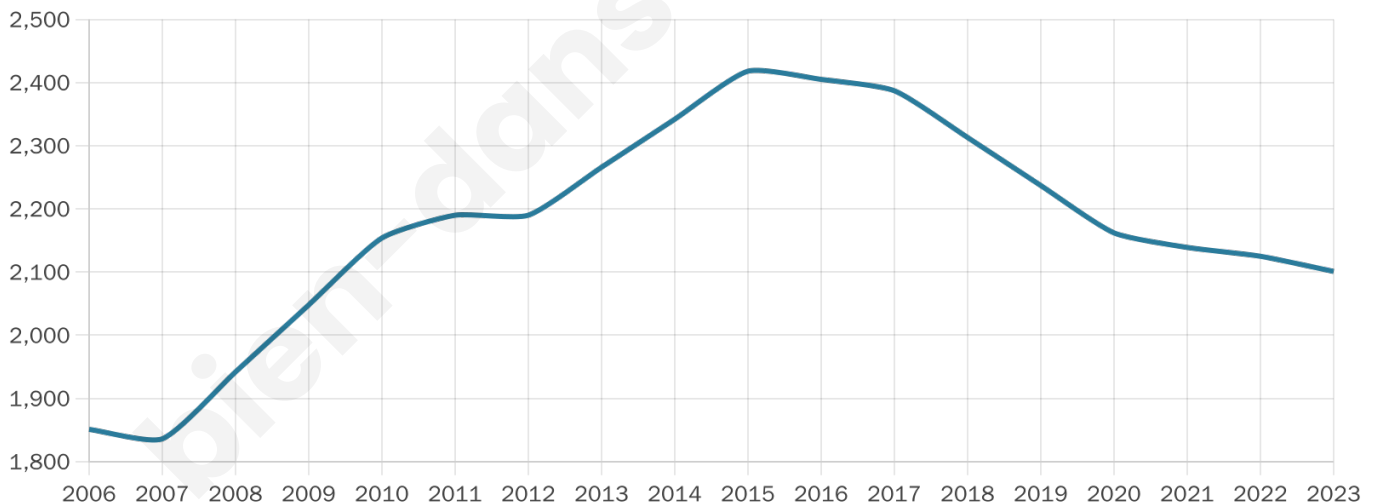

2 101

Age moyen

47 ans

Pop active

41.8%

Taux chômage

8.6%

Pop densité

700 h/km²

Revenu moyen

25 140 €/an

Evolution du nombre d'habitants

Sources : Institut national de la statistique et des études économiques (insee) selon Les dernières parutions officielles de 2024 portant sur les années 2020, 2021 et 2022.