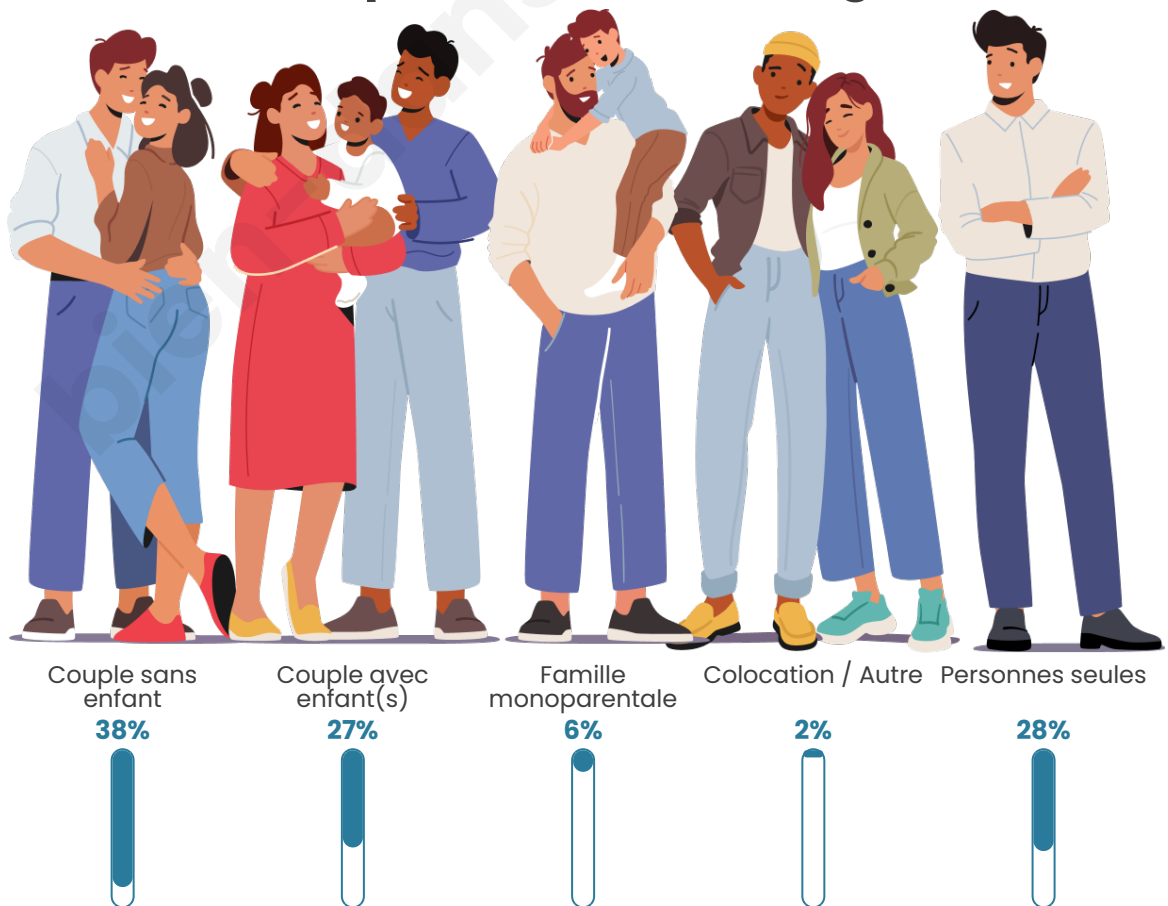

Tranche d'âge

Activité professionnelle

Niveau de diplôme

Composition des ménages

Profils électoraux

Premier tour

	Emmanuel MACRON	36.25 %
	Marine LE PEN	18.92 %
	Jean-Luc MÉLENCHON	16.83 %
	Éric ZEMMOUR	6.92 %
	Yannick JADOT	6.73 %
	Valérie PÉCRESE	5.27 %
	Fabien ROUSSEL	2.54 %
	Jean LASSALLE	2.03 %
	Anne HIDALGO	1.59 %
	Nicolas DUPONT- AIGNAN	1.52 %
	Philippe POUTOU	1.08 %
	Nathalie ARTHAUD	0.32 %