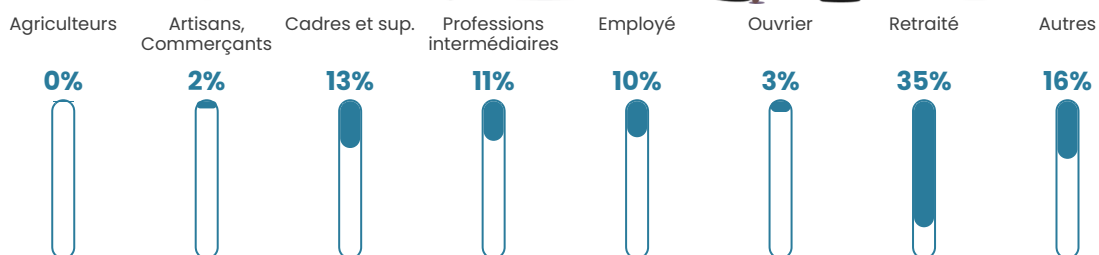

700 h/km²

Revenu moyen

25 140 €/an

Evolution du nombre d'habitants

Sources : Institut national de la statistique et des études économiques (insee) selon Les dernières parutions officielles de 2024 portant sur les années 2020, 2021 et 2022.

Tranche d'âge

Activité professionnelle

Niveau de diplôme

Composition des ménages

Profils électoraux

Premier tour

	Emmanuel MACRON	36.25 %
	Marine LE PEN	18.92 %
	Jean-Luc MÉLENCHON	16.83 %
	Éric ZEMMOUR	6.92 %
	Yannick JADOT	6.73 %
	Valérie PÉCRESE	5.27 %
	Fabien ROUSSEL	2.54 %
	Jean LASSALLE	2.03 %
	Anne HIDALGO	1.59 %
	Nicolas DUPONT- AIGNAN	1.52 %
	Philippe POUTOU	1.08 %
	Nathalie ARTHAUD	0.32 %