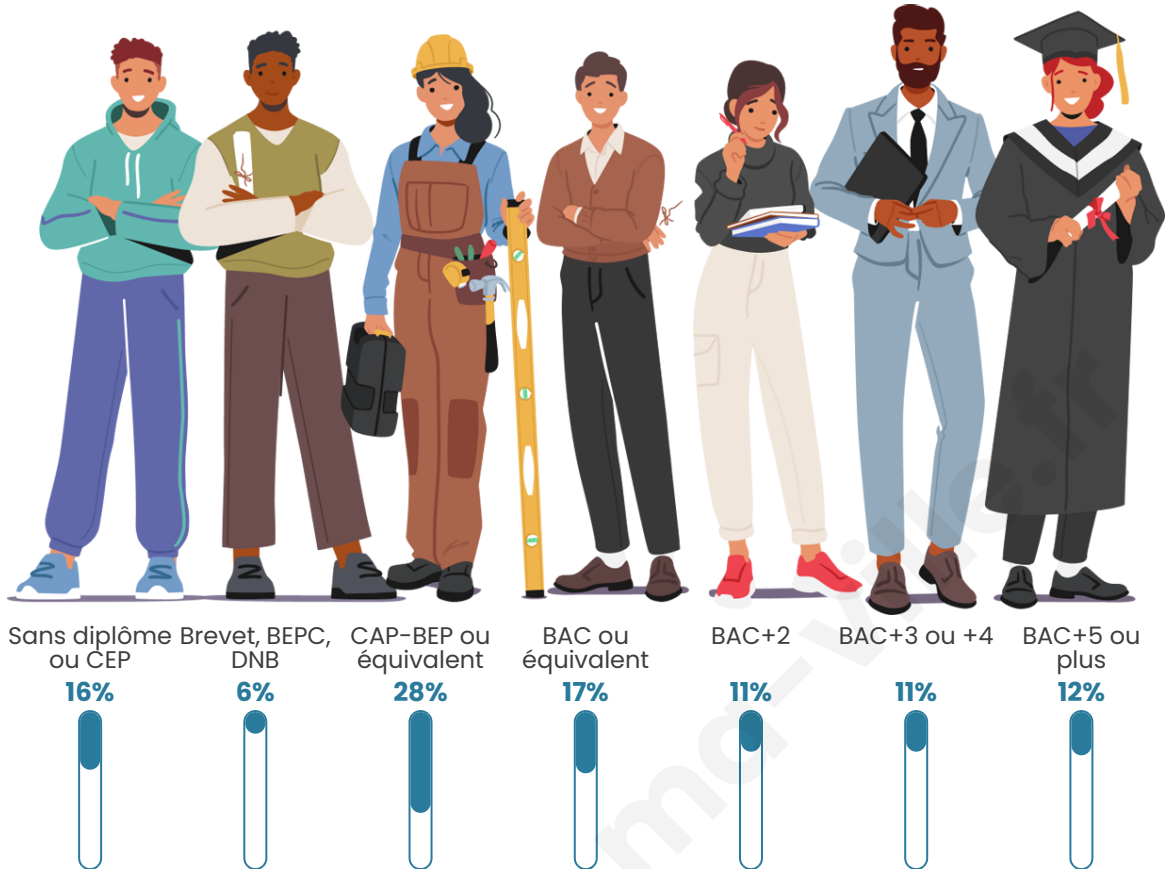

Tranche d'âge

Activité professionnelle

Niveau de diplôme

Composition des ménages

Profils électoraux

Premier tour

	Emmanuel MACRON	36.25 %
	Marine LE PEN	18.92 %
	Jean-Luc MÉLENCHON	16.83 %
	Éric ZEMMOUR	6.92 %
	Yannick JADOT	6.73 %
	Valérie PÉCRESE	5.27 %
	Fabien ROUSSEL	2.54 %
	Jean LASSALLE	2.03 %
	Anne HIDALGO	1.59 %
	Nicolas DUPONT- AIGNAN	1.52 %
	Philippe POUTOU	1.08 %
	Nathalie ARTHAUD	0.32 %