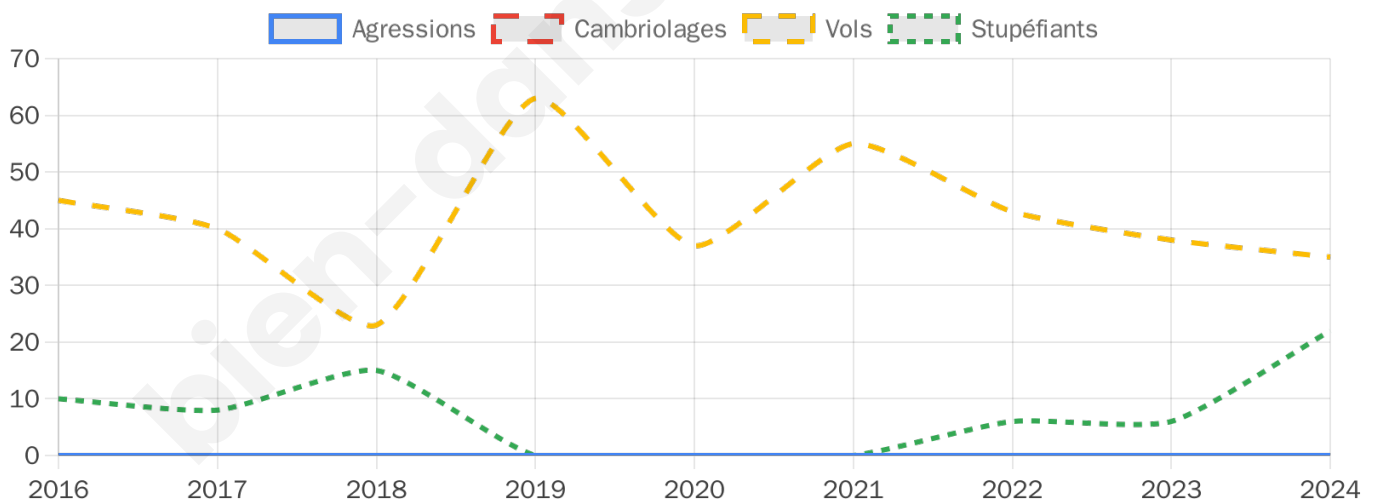

2 096 inscrits

Participation : 76.86%

Votes blancs : 2.05%

Votes nuls : 0.19%

Second tour

	Emmanuel MACRON	69,12 %
	Marine LE PEN	30,88 %

2 095 inscrits

Participation : 77.42%

Votes blancs : 6.04%

Votes nuls : 1.73%

Sécurité

Agressions physiques / sexuelles

0

Cambriolages

0

Vols / dégradations

35

Stupéfiants

22

Evolution du nombre d'infractions

Pour comparer

(en proportion du nombre d'habitants)

Sources : Bases statistiques communale, départementale et régionale de la délinquance enregistrée par la police et la gendarmerie nationales selon les dernières parutions officielles de 2025 portant sur l'année 2024 ([data.gouv](https://data.gouv.fr)).