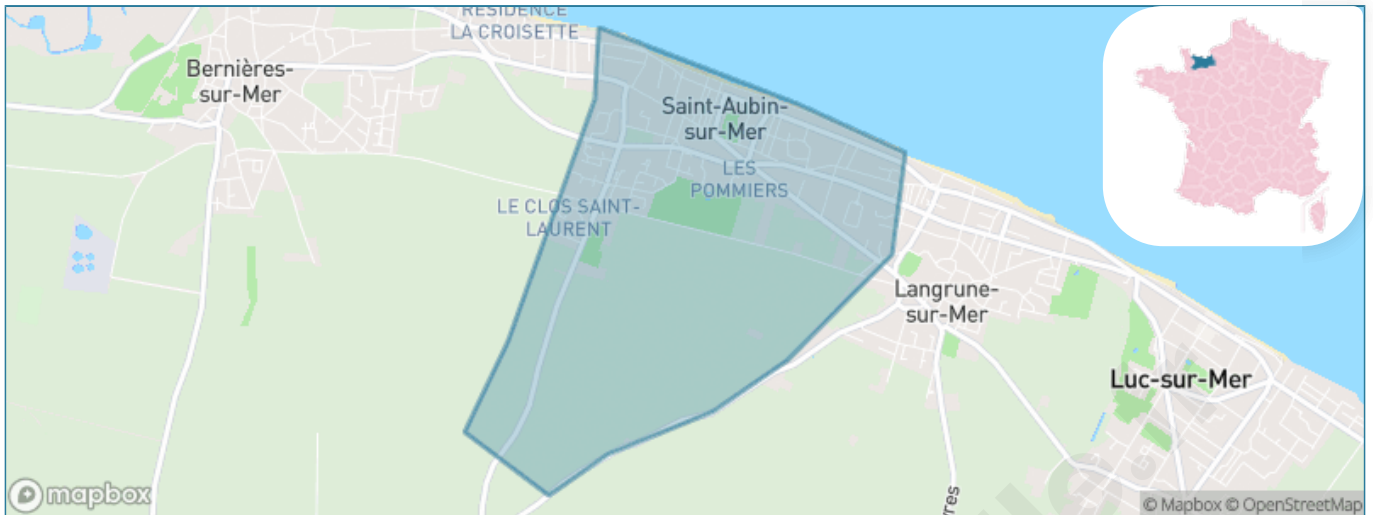

Version web

Ville de Saint-Aubin-sur-Mer

Présenté par

BIEN dans ma **VILLE** 

Sommaire

Situation géographique	3
Statistiques sur la population	4
Evolution du nombre d'habitants	4
Tranche d'âge	5
0-14 ans	5
15-29 ans	5
30-44 ans	5
45-59 ans	5
60-74 ans	5
75-89 ans	5
90 ans et +	5
Activité professionnelle	5
Agriculteurs	5
Artisans, Commerçants	5
Cadres et sup.	5
Professions intermédiaires	5
Employé	5
Ouvrier	5
Retraité	5
Autres	5
Niveau de diplôme	6
Sans diplôme ou CEP	6
Brevet, BEPC, DNB	6
CAP-BEP ou équivalent	6
BAC ou équivalent	6
BAC+2	6
BAC+3 ou +4	6
BAC+5 ou plus	6
Composition des ménages	6
Couple sans enfant	6
Couple avec enfant(s)	6
Famille monoparentale	6
Colocation / Autre	6
Personnes seules	6
Profil électoraux	7
Premier tour	7
Sécurité	8
Evolution du nombre d'infractions	8
Pour comparer	9
Services à la population	10
Commerce	10
Éducation	10
Villes autour de Saint-Aubin-sur-Mer	12
Avis sur la ville de Saint-Aubin-sur-Mer	13
Moyenne par critère	13
Villes autour de Saint-Aubin-sur-Mer	13
Répartition des avis par note	13
Répartition des avis par note	13

Situation géographique

i Informations clés

- **Région** : Normandie
- **Département** : Calvados
- **Code postal** : 14750
- **Superficie** : 3 km²

RÉGION
NORMANDIE

Statistiques sur la population

Nombre d'habitants