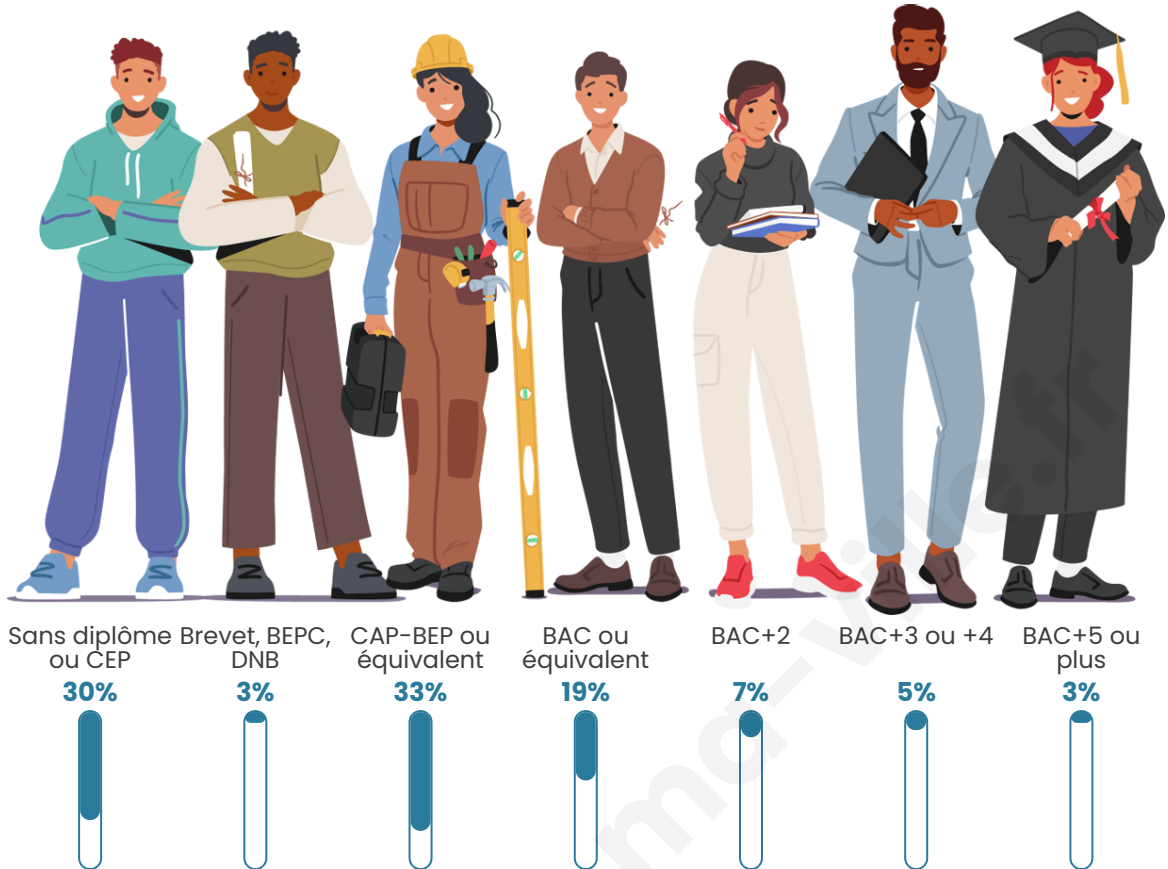

Nombre d'habitants

262

Age moyen

49 ans

Pop active

40.5%

Taux chômage

10%

Pop densité

26 h/km²

Revenu moyen

20 570 €/an

Evolution du nombre d'habitants

Sources : Institut national de la statistique et des études économiques (insee) selon Les dernières parutions officielles de 2024 portant sur les années 2020, 2021 et 2022.

Tranche d'âge

Activité professionnelle

Niveau de diplôme

Composition des ménages

Profils électoraux

Premier tour

	Emmanuel MACRON	35.40 %
	Marine LE PEN	25.47 %
	Jean-Luc MÉLENCHON	14.91 %
	Jean LASSALLE	4.35 %
	Valérie PÉCRESSÉ	4.35 %
	Philippe POUTOU	3.73 %
	Éric ZEMMOUR	3.11 %
	Anne HIDALGO	2.48 %
	Yannick JADOT	2.48 %
	Fabien ROUSSEL	1.86 %
	Nathalie ARTHAUD	1.24 %
	Nicolas DUPONT- AIGNAN	0.62 %