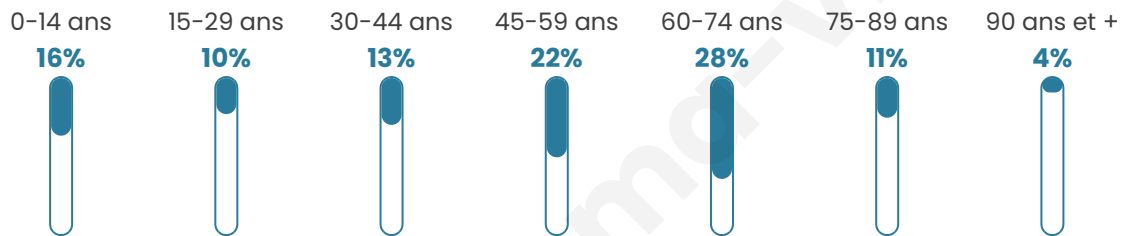

Nombre d'habitants

262

Age moyen

49 ans

Pop active

40.5%

Taux chômage

10%

Pop densité

26 h/km²

Revenu moyen

20 570 €/an

Evolution du nombre d'habitants

Sources : Institut national de la statistique et des études économiques (insee) selon Les dernières parutions officielles de 2024 portant sur les années 2020, 2021 et 2022.

Tranche d'âge

Activité professionnelle

Niveau de diplôme

Composition des ménages

Profils électoraux

Premier tour

	Emmanuel MACRON	35.40 %
	Marine LE PEN	25.47 %
	Jean-Luc MÉLENCHON	14.91 %
	Jean LASSALLE	4.35 %
	Valérie PÉCRESSÉ	4.35 %
	Philippe POUTOU	3.73 %
	Éric ZEMMOUR	3.11 %
	Anne HIDALGO	2.48 %
	Yannick JADOT	2.48 %
	Fabien ROUSSEL	1.86 %
	Nathalie ARTHAUD	1.24 %
	Nicolas DUPONT- AIGNAN	0.62 %