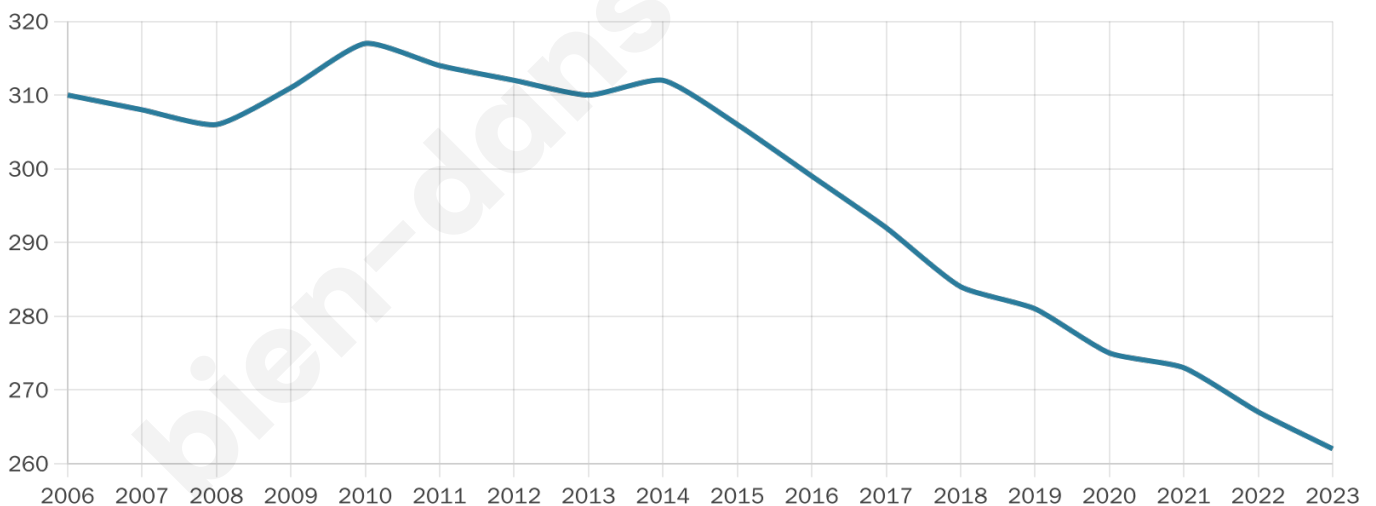

Nombre d'habitants

262

Age moyen

49 ans

Pop active

40.5%

Taux chômage

10%

Pop densité

26 h/km²

Revenu moyen

20 570 €/an

Evolution du nombre d'habitants

Sources : Institut national de la statistique et des études économiques (insee) selon Les dernières parutions officielles de 2024 portant sur les années 2020, 2021 et 2022.

Tranche d'âge

Activité professionnelle

Niveau de diplôme

Composition des ménages

Profils électoraux

Premier tour

	Emmanuel MACRON	35.40 %
	Marine LE PEN	25.47 %
	Jean-Luc MÉLENCHON	14.91 %
	Jean LASSALLE	4.35 %
	Valérie PÉCRESSÉ	4.35 %
	Philippe POUTOU	3.73 %
	Éric ZEMMOUR	3.11 %
	Anne HIDALGO	2.48 %
	Yannick JADOT	2.48 %
	Fabien ROUSSEL	1.86 %
	Nathalie ARTHAUD	1.24 %
	Nicolas DUPONT- AIGNAN	0.62 %