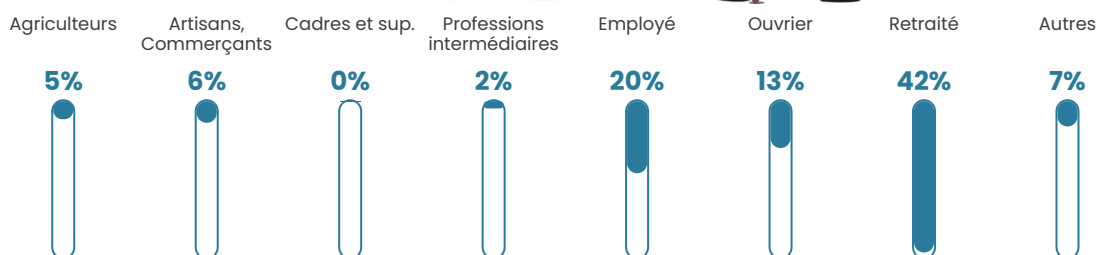

Pop densité

26 h/km²

Revenu moyen

20 570 €/an

Evolution du nombre d'habitants

Sources : Institut national de la statistique et des études économiques (insee) selon Les dernières parutions officielles de 2024 portant sur les années 2020, 2021 et 2022.

Tranche d'âge

Activité professionnelle

Niveau de diplôme

Composition des ménages

Profils électoraux

Premier tour

	Emmanuel MACRON	35.40 %
	Marine LE PEN	25.47 %
	Jean-Luc MÉLENCHON	14.91 %
	Jean LASSALLE	4.35 %
	Valérie PÉCRESSÉ	4.35 %
	Philippe POUTOU	3.73 %
	Éric ZEMMOUR	3.11 %
	Anne HIDALGO	2.48 %
	Yannick JADOT	2.48 %
	Fabien ROUSSEL	1.86 %
	Nathalie ARTHAUD	1.24 %
	Nicolas DUPONT- AIGNAN	0.62 %