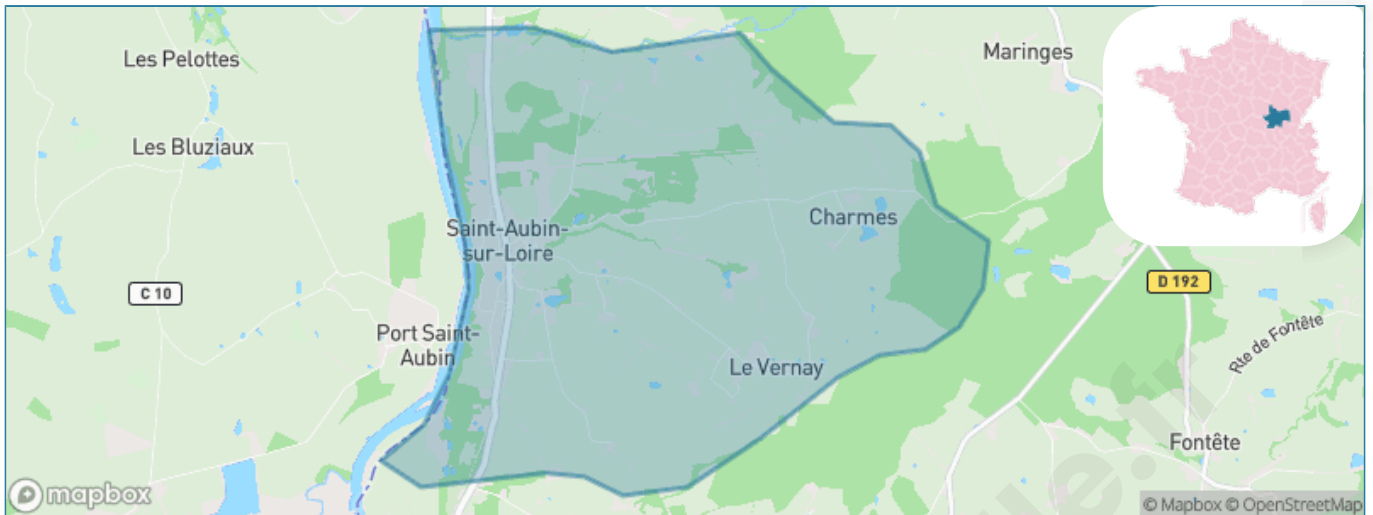

Version web

Ville de Saint-Aubin-sur-Loire

Présenté par

BIEN dans ma **VILLE** 

Sommaire

Situation géographique	3
Statistiques sur la population	4
Evolution du nombre d'habitants	4
Tranche d'âge	5
0-14 ans	5
15-29 ans	5
30-44 ans	5
45-59 ans	5
60-74 ans	5
75-89 ans	5
90 ans et +	5
Activité professionnelle	5
Agriculteurs	5
Artisans, Commerçants	5
Cadres et sup.	5
Professions intermédiaires	5
Employé	5
Ouvrier	5
Retraité	5
Autres	5
Niveau de diplôme	6
Sans diplôme ou CEP	6
Brevet, BEPC, DNB	6
CAP-BEP ou équivalent	6
BAC ou équivalent	6
BAC+2	6
BAC+3 ou +4	6
BAC+5 ou plus	6
Composition des ménages	6
Couple sans enfant	6
Couple avec enfant(s)	6
Famille monoparentale	6
Colocation / Autre	6
Personnes seules	6
Profil électoraux	7
Premier tour	7
Sécurité	8
Evolution du nombre d'infractions	8
Pour comparer	9
Services à la population	10
Commerce	10
Éducation	10
Villes autour de Saint-Aubin-sur-Loire	11
Avis sur la ville de Saint-Aubin-sur-Loire	12
Moyenne par critère	12
Villes autour de Saint-Aubin-sur-Loire	12
Répartition des avis par note	12
Répartition des avis par note	12

Situation géographique

i Informations clés

- **Région** : Bourgogne-Franche-Comté
- **Département** : Saône-et-Loire
- **Code postal** : 71140
- **Superficie** : 10 km²

RÉGION
BOURGOGNE
FRANCHE
COMTE

Statistiques sur la population