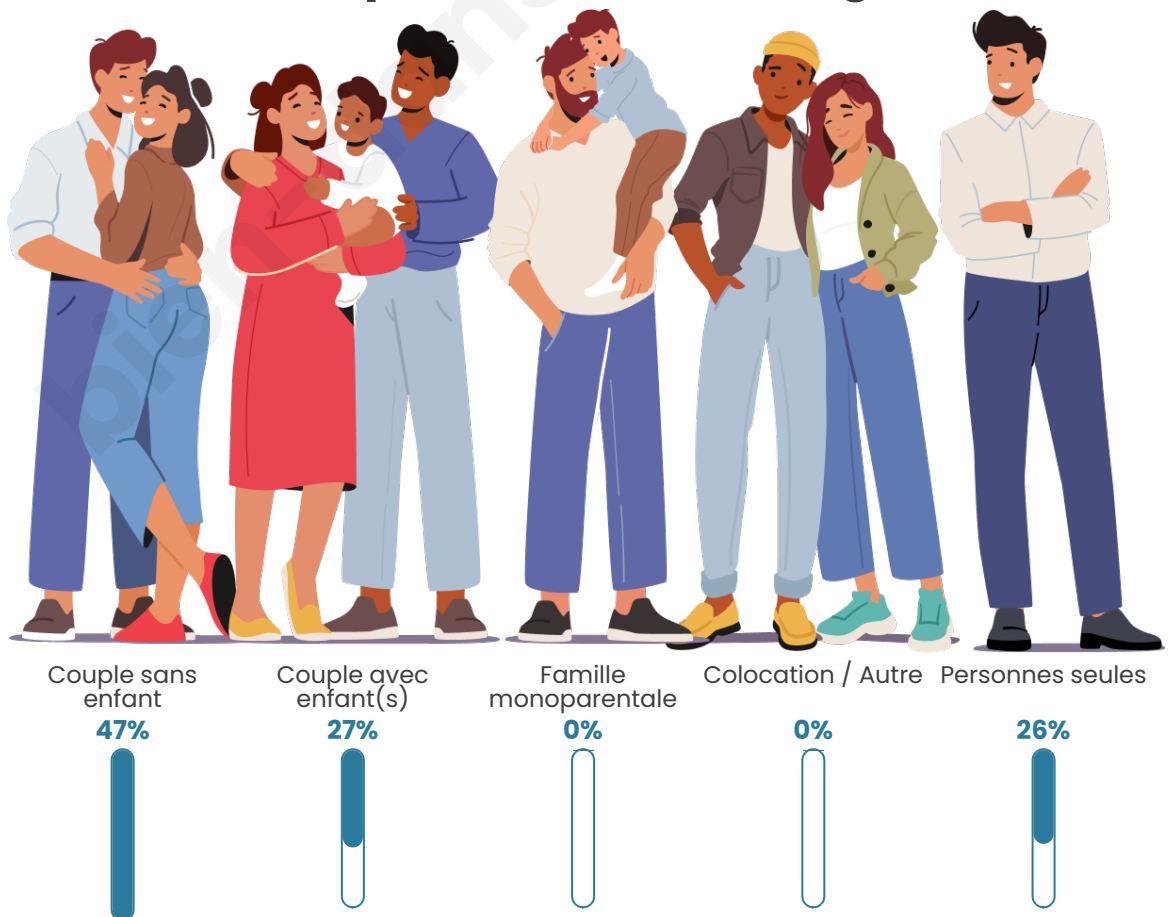

Nombre d'habitants

262

Age moyen

49 ans

Pop active

40.5%

Taux chômage

10%

Tranche d'âge

Activité professionnelle

Niveau de diplôme

Composition des ménages

Profils électoraux

Premier tour

	Emmanuel MACRON	35.40 %
	Marine LE PEN	25.47 %
	Jean-Luc MÉLENCHON	14.91 %
	Jean LASSALLE	4.35 %
	Valérie PÉCRESSÉ	4.35 %
	Philippe POUTOU	3.73 %
	Éric ZEMMOUR	3.11 %
	Anne HIDALGO	2.48 %
	Yannick JADOT	2.48 %
	Fabien ROUSSEL	1.86 %
	Nathalie ARTHAUD	1.24 %
	Nicolas DUPONT- AIGNAN	0.62 %