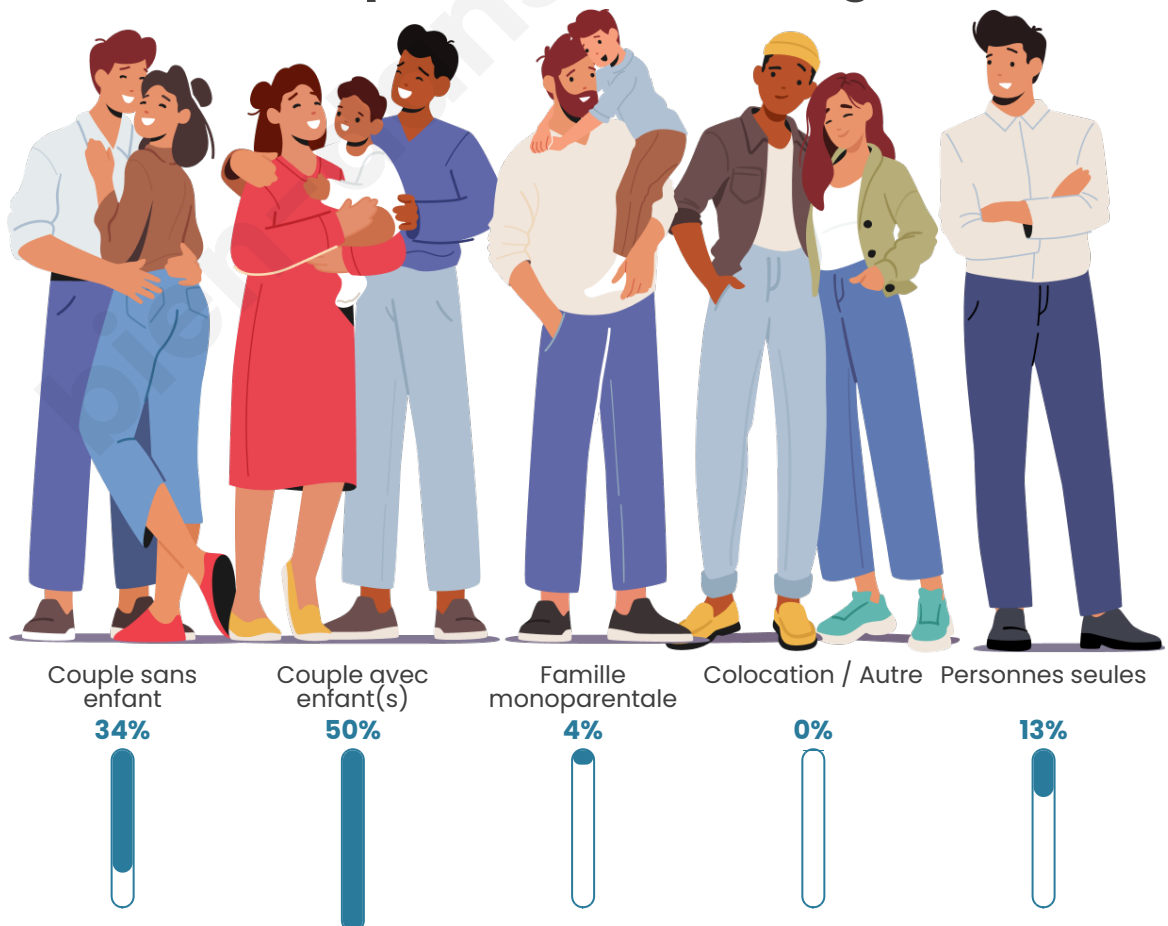

Tranche d'âge

Activité professionnelle

Niveau de diplôme

Composition des ménages

Profils électoraux

Premier tour

	Marine LE PEN	29.73 %
	Emmanuel MACRON	28.83 %
	Jean-Luc MÉLENCHON	12.61 %
	Yannick JADOT	8.11 %
	Valérie PÉCRESSE	8.11 %
	Éric ZEMMOUR	4.50 %
	Jean LASSALLE	3.60 %
	Nathalie ARTHAUD	0.90 %
	Fabien ROUSSEL	0.90 %
	Anne HIDALGO	0.90 %
	Philippe POUTOU	0.90 %
	Nicolas DUPONT-AIGNAN	0.90 %