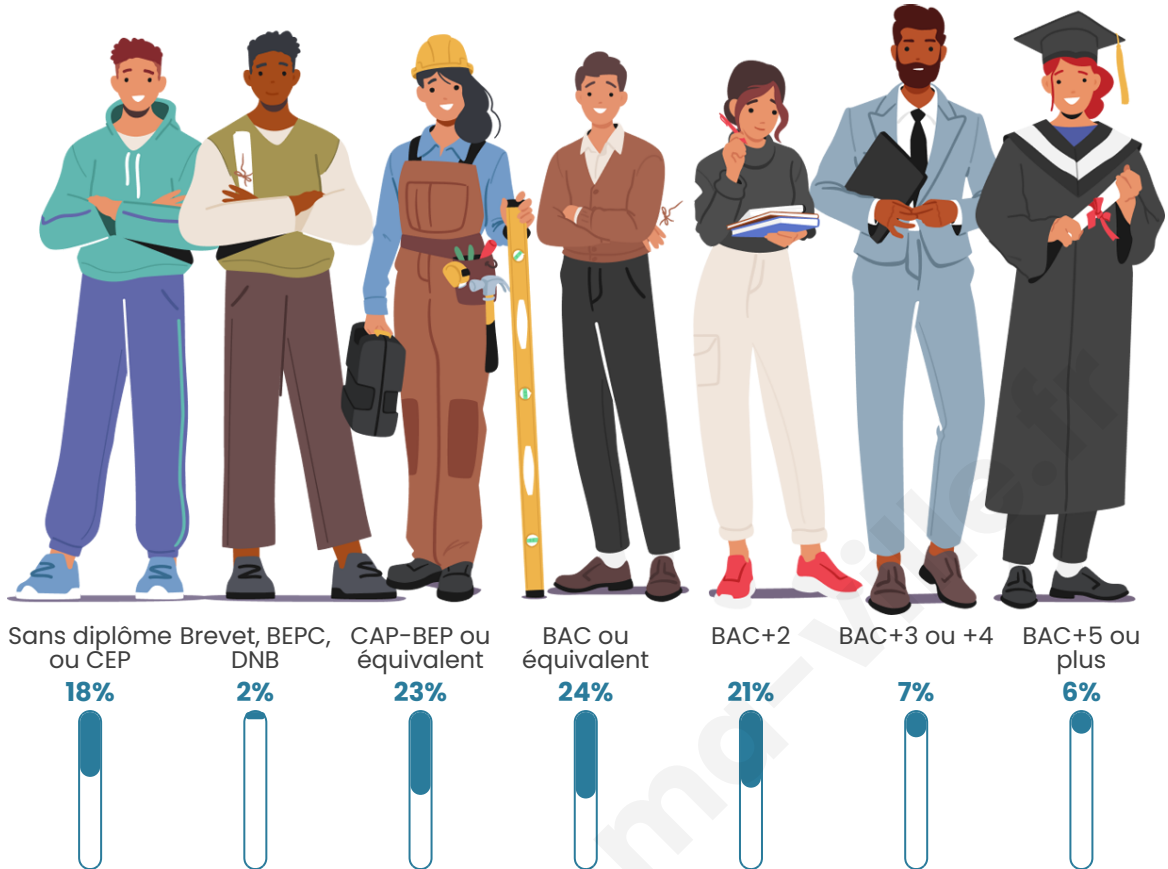

Tranche d'âge

Activité professionnelle

Niveau de diplôme

Composition des ménages

Profils électoraux

Premier tour

	Marine LE PEN	29.73 %
	Emmanuel MACRON	28.83 %
	Jean-Luc MÉLENCHON	12.61 %
	Yannick JADOT	8.11 %
	Valérie PÉCRESSE	8.11 %
	Éric ZEMMOUR	4.50 %
	Jean LASSALLE	3.60 %
	Nathalie ARTHAUD	0.90 %
	Fabien ROUSSEL	0.90 %
	Anne HIDALGO	0.90 %
	Philippe POUTOU	0.90 %
	Nicolas DUPONT-AIGNAN	0.90 %