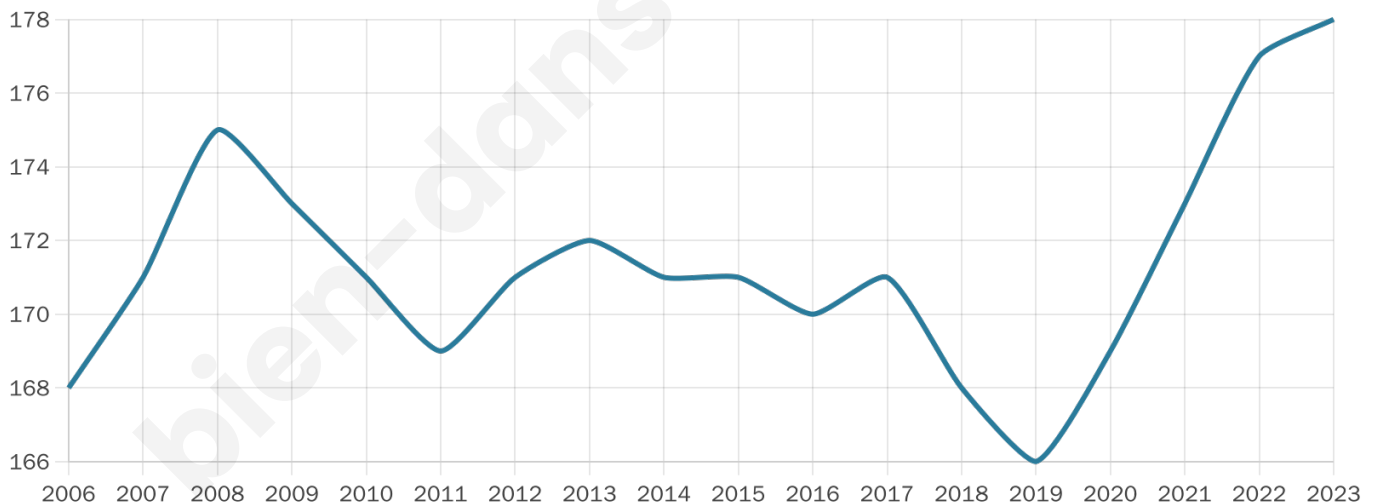

38 ans

Pop active

49.4%

Taux chômage

3.6%

Pop densité

13 h/km²

Revenu moyen

23 850 €/an

Evolution du nombre d'habitants

Sources : Institut national de la statistique et des études économiques (insee) selon Les dernières parutions officielles de 2024 portant sur les années 2020, 2021 et 2022.