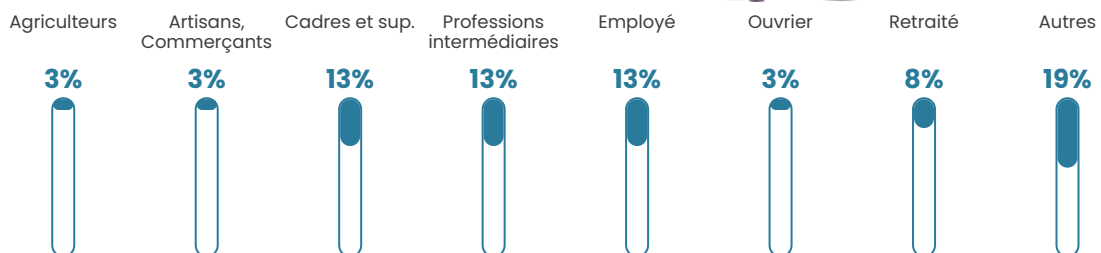

38 ans

Pop active

49.4%

Taux chômage

3.6%

Pop densité

13 h/km²

Revenu moyen

23 850 €/an

Evolution du nombre d'habitants

Sources : Institut national de la statistique et des études économiques (insee) selon Les dernières parutions officielles de 2024 portant sur les années 2020, 2021 et 2022.

Tranche d'âge

Activité professionnelle

Niveau de diplôme

Composition des ménages

Profils électoraux

Premier tour

	Marine LE PEN	29.73 %
	Emmanuel MACRON	28.83 %
	Jean-Luc MÉLENCHON	12.61 %
	Yannick JADOT	8.11 %
	Valérie PÉCRESSE	8.11 %
	Éric ZEMMOUR	4.50 %
	Jean LASSALLE	3.60 %
	Nathalie ARTHAUD	0.90 %
	Fabien ROUSSEL	0.90 %
	Anne HIDALGO	0.90 %
	Philippe POUTOU	0.90 %
	Nicolas DUPONT-AIGNAN	0.90 %