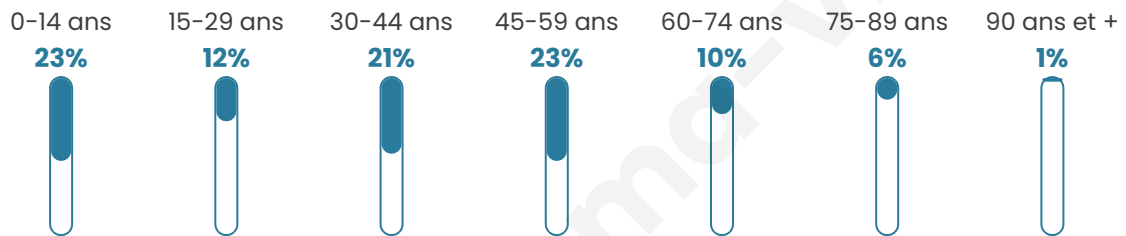

38 ans

Pop active

49.4%

Taux chômage

3.6%

Pop densité

13 h/km²

Revenu moyen

23 850 €/an

Evolution du nombre d'habitants

Sources : Institut national de la statistique et des études économiques (insee) selon Les dernières parutions officielles de 2024 portant sur les années 2020, 2021 et 2022.

Tranche d'âge

Activité professionnelle

Niveau de diplôme

Composition des ménages

Profils électoraux

Premier tour

	Marine LE PEN	29.73 %
	Emmanuel MACRON	28.83 %
	Jean-Luc MÉLENCHON	12.61 %
	Yannick JADOT	8.11 %
	Valérie PÉCRESSE	8.11 %
	Éric ZEMMOUR	4.50 %
	Jean LASSALLE	3.60 %
	Nathalie ARTHAUD	0.90 %
	Fabien ROUSSEL	0.90 %
	Anne HIDALGO	0.90 %
	Philippe POUTOU	0.90 %
	Nicolas DUPONT-AIGNAN	0.90 %