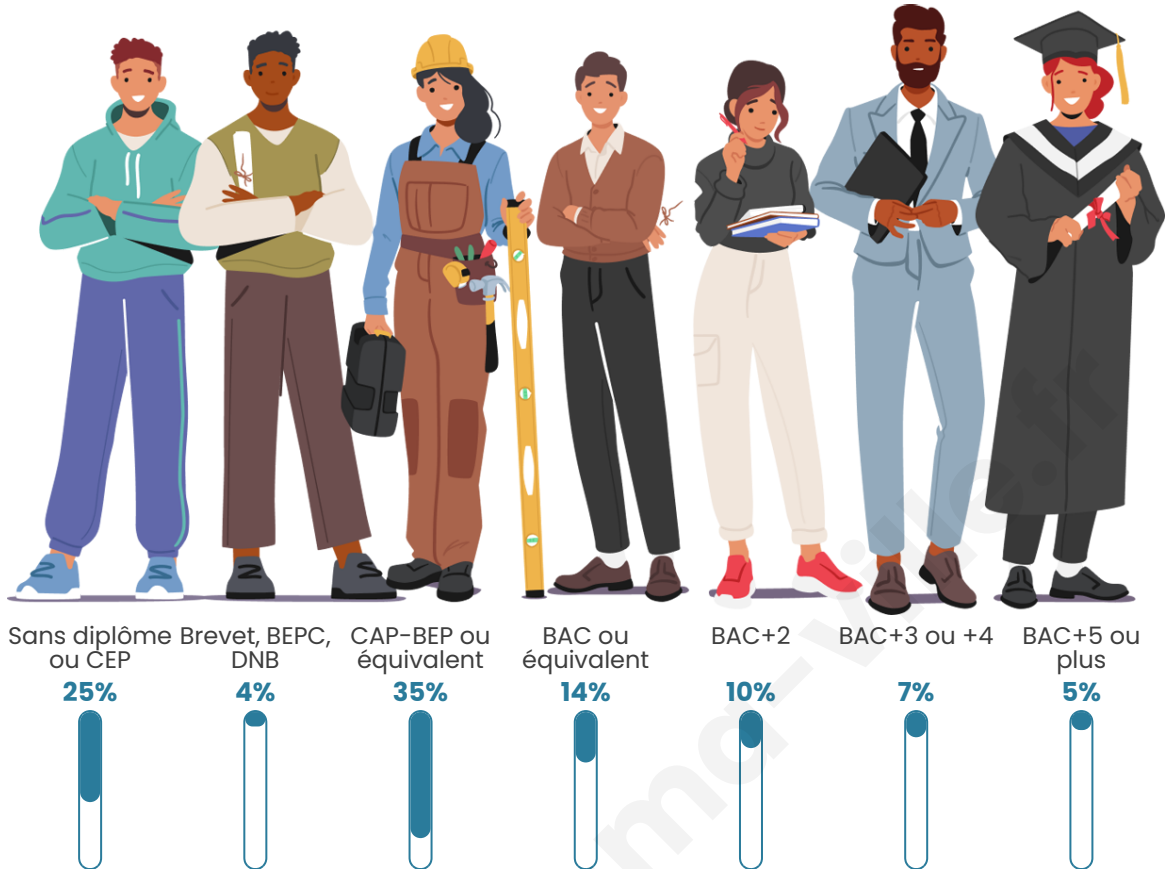

Tranche d'âge

Activité professionnelle

Niveau de diplôme

Composition des ménages

Profils électoraux

Premier tour

| | | |
|---|---------------------------|---------|
|  | Emmanuel MACRON | 32.86 % |
|  | Marine LE PEN | 27.04 % |
|  | Jean-Luc MÉLENCHON | 15.14 % |
|  | Éric ZEMMOUR | 6.08 % |
|  | Yannick JADOT | 4.14 % |
|  | Fabien ROUSSEL | 3.75 % |
|  | Jean LASSALLE | 3.49 % |
|  | Nicolas DUPONT- AIGNAN | 3.23 % |
|  | Valérie PÉCRESSE | 2.20 % |
|  | Anne HIDALGO | 0.91 % |
|  | Philippe POUTOU | 0.65 % |
|  | Nathalie ARTHAUD | 0.52 % |