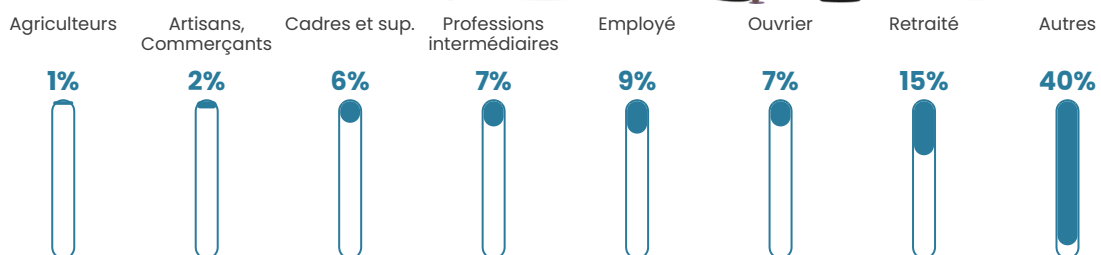

Revenu moyen

26 120 €/an

Evolution du nombre d'habitants

Sources : Institut national de la statistique et des études économiques (insee) selon Les dernières parutions officielles de 2024 portant sur les années 2020, 2021 et 2022.

Tranche d'âge

Activité professionnelle

Niveau de diplôme

Composition des ménages

Profils électoraux

Premier tour

| | | |
|---|---------------------------|---------|
|  | Emmanuel MACRON | 32.86 % |
|  | Marine LE PEN | 27.04 % |
|  | Jean-Luc MÉLENCHON | 15.14 % |
|  | Éric ZEMMOUR | 6.08 % |
|  | Yannick JADOT | 4.14 % |
|  | Fabien ROUSSEL | 3.75 % |
|  | Jean LASSALLE | 3.49 % |
|  | Nicolas DUPONT- AIGNAN | 3.23 % |
|  | Valérie PÉCRESSE | 2.20 % |
|  | Anne HIDALGO | 0.91 % |
|  | Philippe POUTOU | 0.65 % |
|  | Nathalie ARTHAUD | 0.52 % |