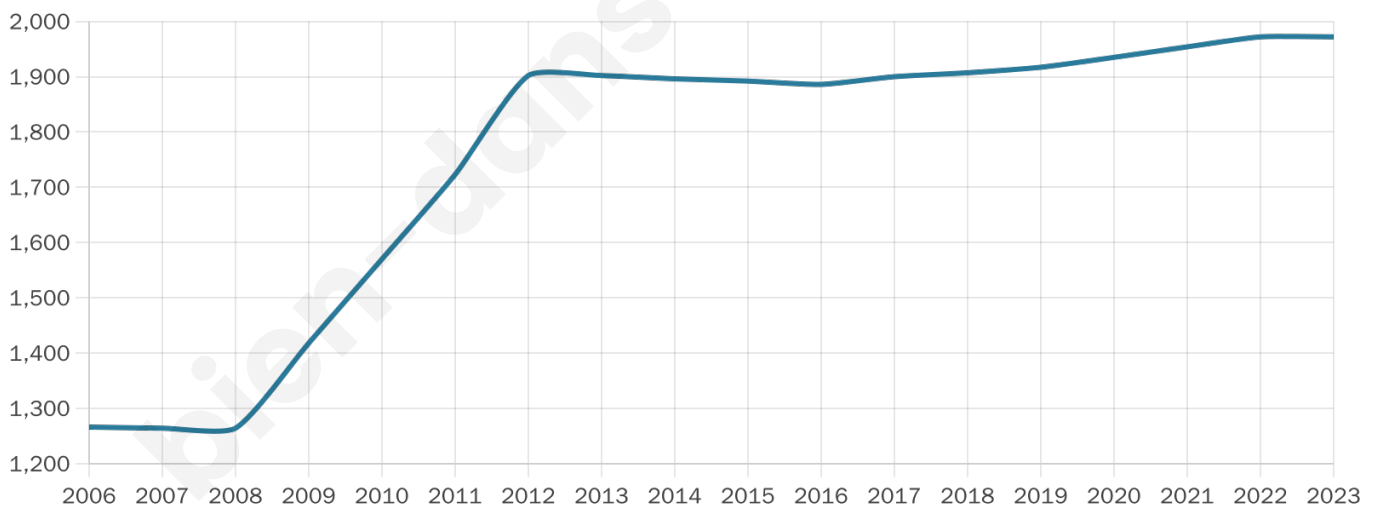

Age moyen

38 ans

Pop active

30.6%

Taux chômage

2.3%

Pop densité

329 h/km²

Revenu moyen

26 120 €/an

Evolution du nombre d'habitants

Sources : Institut national de la statistique et des études économiques (insee) selon Les dernières parutions officielles de 2024 portant sur les années 2020, 2021 et 2022.