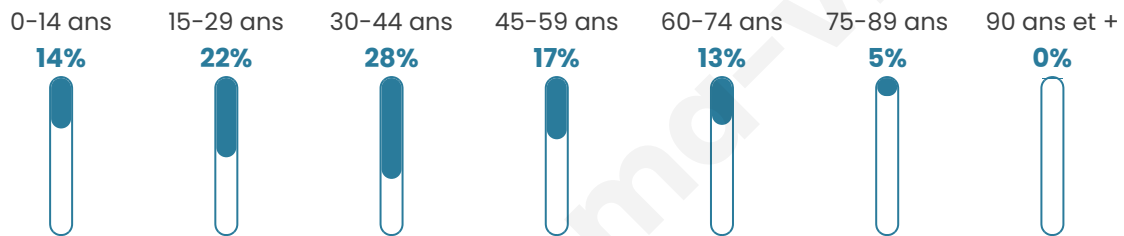

Age moyen

38 ans

Pop active

30.6%

Taux chômage

2.3%

Pop densité

329 h/km²

Revenu moyen

26 120 €/an

Evolution du nombre d'habitants

Sources : Institut national de la statistique et des études économiques (insee) selon Les dernières parutions officielles de 2024 portant sur les années 2020, 2021 et 2022.

Tranche d'âge

Activité professionnelle

Niveau de diplôme

Composition des ménages

Profils électoraux

Premier tour

| | | |
|---|---------------------------|---------|
|  | Emmanuel MACRON | 32.86 % |
|  | Marine LE PEN | 27.04 % |
|  | Jean-Luc MÉLENCHON | 15.14 % |
|  | Éric ZEMMOUR | 6.08 % |
|  | Yannick JADOT | 4.14 % |
|  | Fabien ROUSSEL | 3.75 % |
|  | Jean LASSALLE | 3.49 % |
|  | Nicolas DUPONT- AIGNAN | 3.23 % |
|  | Valérie PÉCRESSE | 2.20 % |
|  | Anne HIDALGO | 0.91 % |
|  | Philippe POUTOU | 0.65 % |
|  | Nathalie ARTHAUD | 0.52 % |

997 inscrits

Participation : 79.14%

Votes blancs : 1.27%

Votes nuls : 0.76%

Second tour

| | | |
|---|--------------------|---------|
|  | Emmanuel MACRON | 58,49 % |
|  | Marine LE PEN | 41,51 % |

997 inscrits