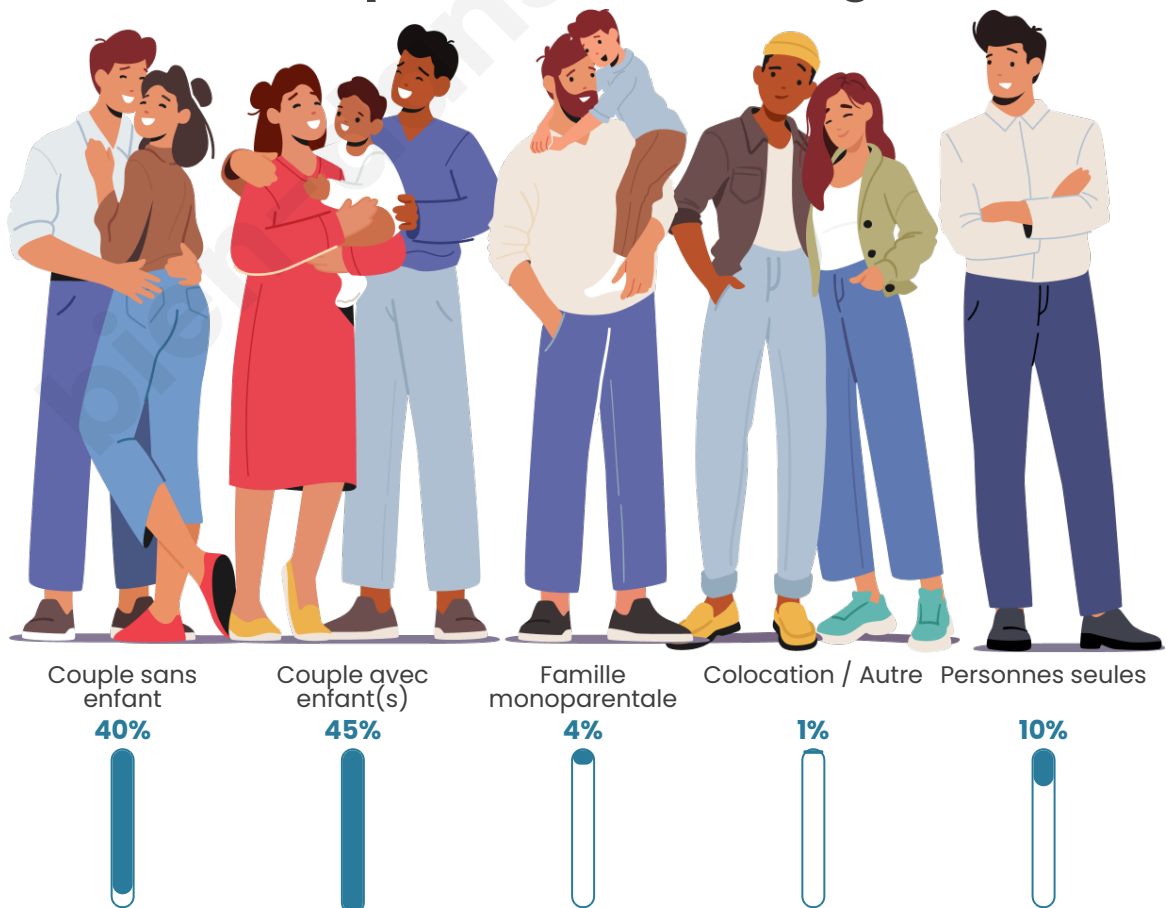

Tranche d'âge

Activité professionnelle

Niveau de diplôme

Composition des ménages

Profils électoraux

Premier tour

| | | |
|---|---------------------------|---------|
|  | Emmanuel MACRON | 32.86 % |
|  | Marine LE PEN | 27.04 % |
|  | Jean-Luc MÉLENCHON | 15.14 % |
|  | Éric ZEMMOUR | 6.08 % |
|  | Yannick JADOT | 4.14 % |
|  | Fabien ROUSSEL | 3.75 % |
|  | Jean LASSALLE | 3.49 % |
|  | Nicolas DUPONT- AIGNAN | 3.23 % |
|  | Valérie PÉCRESSE | 2.20 % |
|  | Anne HIDALGO | 0.91 % |
|  | Philippe POUTOU | 0.65 % |
|  | Nathalie ARTHAUD | 0.52 % |

Participation : 80.54%

Votes blancs : 2.24%

Votes nuls : 6.85%

Sécurité

Agressions physiques / sexuelles

65

Cambriolages

0