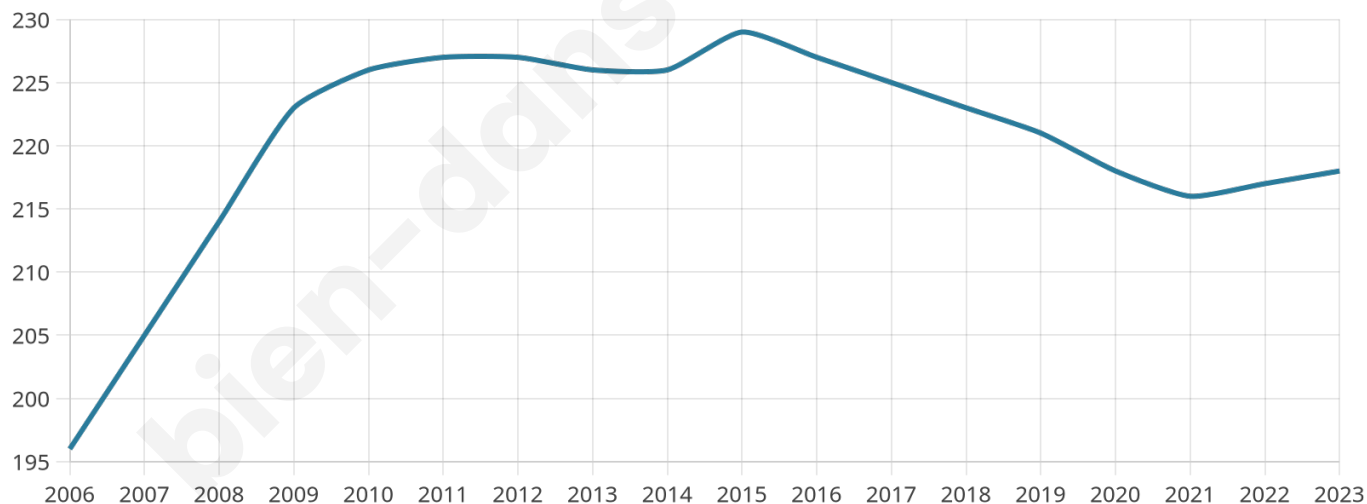

# Statistiques sur la population

Nombre d'habitants

**218**

Age moyen

**43 ans**

Pop active

**45%**

Taux chômage

**10.3%**

Pop densité

**22 h/km<sup>2</sup>**

Revenu moyen

**24 310 €/an**

## Evolution du nombre d'habitants

Sources : Institut national de la statistique et des études économiques (insee) selon Les dernières parutions officielles de 2024 portant sur les années 2020, 2021 et 2022.