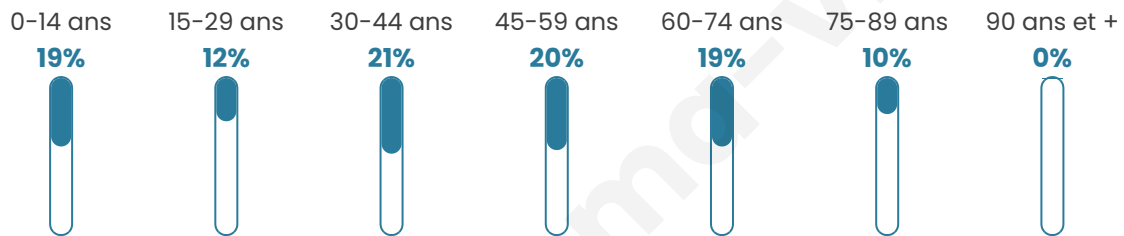

# Statistiques sur la population

Nombre d'habitants

**218**

Age moyen

**43 ans**

Pop active

**45%**

Taux chômage

**10.3%**

Pop densité

**22 h/km<sup>2</sup>**

Revenu moyen

**24 310 €/an**

## Evolution du nombre d'habitants

Sources : Institut national de la statistique et des études économiques (insee) selon Les dernières parutions officielles de 2024 portant sur les années 2020, 2021 et 2022.

## Tranche d'âge