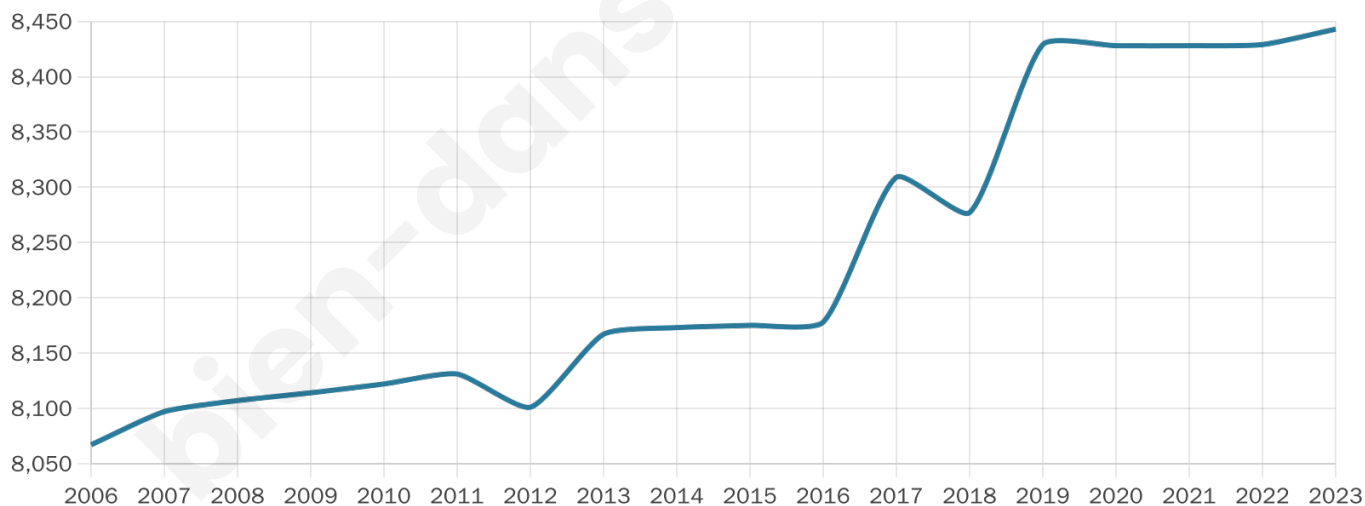

Nombre d'habitants

8 443

Age moyen

43 ans

Pop active

42.2%

Taux chômage

11.1%

Pop densité

1 689 h/km²

Revenu moyen

21 590 €/an

Evolution du nombre d'habitants

Sources : Institut national de la statistique et des études économiques (insee) selon Les dernières parutions officielles de 2024 portant sur les années 2020, 2021 et 2022.

Tranche d'âge

Activité professionnelle

Niveau de diplôme

Composition des ménages

Profils électoraux

Premier tour

	Marine LE PEN	29.83 %
	Emmanuel MACRON	26.08 %
	Jean-Luc MÉLENCHON	23.51 %
	Éric ZEMMOUR	5.17 %
	Yannick JADOT	3.26 %
	Fabien ROUSSEL	2.51 %
	Valérie PÉCRESE	2.41 %
	Jean LASSALLE	2.31 %
	Nicolas DUPONT-AIGNAN	1.76 %
	Anne HIDALGO	1.54 %
	Philippe POUTOU	0.89 %
	Nathalie ARTHAUD	0.72 %