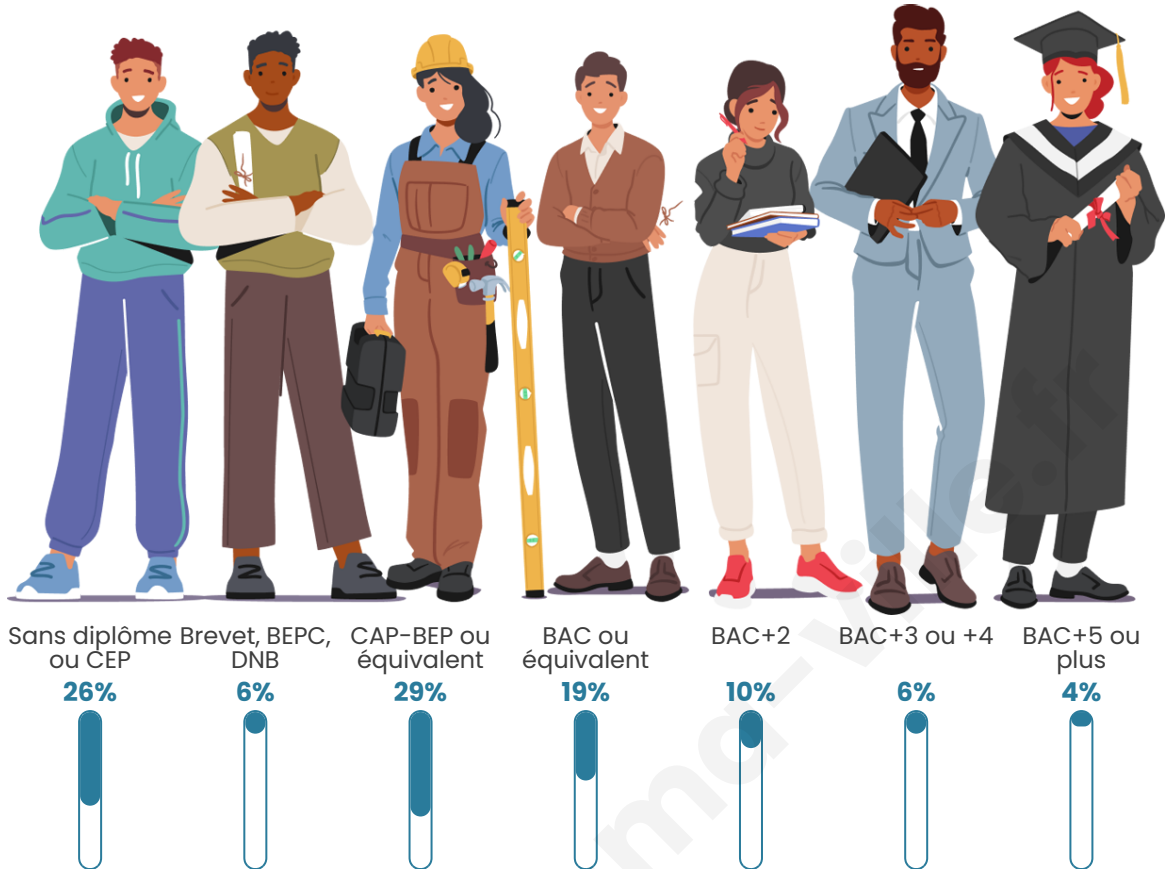

Nombre d'habitants

8 443

Age moyen

43 ans

Pop active

42.2%

Taux chômage

11.1%

Pop densité

1 689 h/km²

Revenu moyen

21 590 €/an

Evolution du nombre d'habitants

Sources : Institut national de la statistique et des études économiques (insee) selon Les dernières parutions officielles de 2024 portant sur les années 2020, 2021 et 2022.

Tranche d'âge

Activité professionnelle

Niveau de diplôme

Composition des ménages

Profils électoraux

Premier tour

	Marine LE PEN	29.83 %
	Emmanuel MACRON	26.08 %
	Jean-Luc MÉLENCHON	23.51 %
	Éric ZEMMOUR	5.17 %
	Yannick JADOT	3.26 %
	Fabien ROUSSEL	2.51 %
	Valérie PÉCRESE	2.41 %
	Jean LASSALLE	2.31 %
	Nicolas DUPONT-AIGNAN	1.76 %
	Anne HIDALGO	1.54 %
	Philippe POUTOU	0.89 %
	Nathalie ARTHAUD	0.72 %