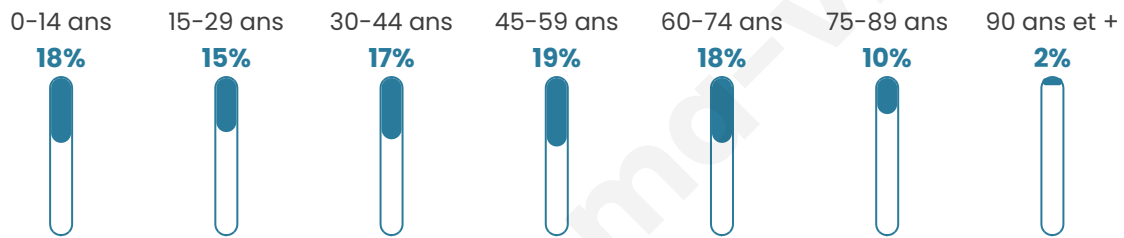

Nombre d'habitants

8 443

Age moyen

43 ans

Pop active

42.2%

Taux chômage

11.1%

Pop densité

1 689 h/km²

Revenu moyen

21 590 €/an

Evolution du nombre d'habitants

Sources : Institut national de la statistique et des études économiques (insee) selon Les dernières parutions officielles de 2024 portant sur les années 2020, 2021 et 2022.

Tranche d'âge

Activité professionnelle

Niveau de diplôme

Composition des ménages

Profils électoraux

Premier tour

	Marine LE PEN	29.83 %
	Emmanuel MACRON	26.08 %
	Jean-Luc MÉLENCHON	23.51 %
	Éric ZEMMOUR	5.17 %
	Yannick JADOT	3.26 %
	Fabien ROUSSEL	2.51 %
	Valérie PÉCRESE	2.41 %
	Jean LASSALLE	2.31 %
	Nicolas DUPONT-AIGNAN	1.76 %
	Anne HIDALGO	1.54 %
	Philippe POUTOU	0.89 %
	Nathalie ARTHAUD	0.72 %