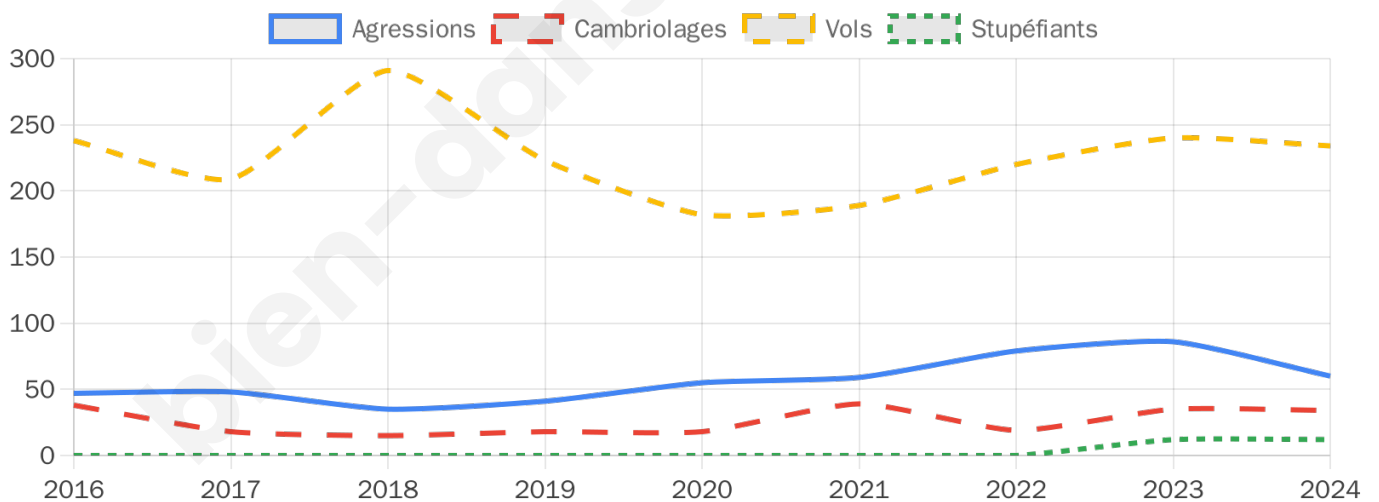

5 720 inscrits

Participation : 71.47%

Votes blancs : 1.03%

Votes nuls : 0.56%

Second tour

	Emmanuel MACRON	51,46 %
	Marine LE PEN	48,54 %

5 719 inscrits

Participation : 69.99%

Votes blancs : 6.84%

Votes nuls : 2.72%

Sécurité

Agressions physiques / sexuelles

60

Cambriolages

34

Vols / dégradations

234

Stupéfiants

12

Evolution du nombre d'infractions

Pour comparer

(en proportion du nombre d'habitants)

Sources : Bases statistiques communale, départementale et régionale de la délinquance enregistrée par la police et la gendarmerie nationales selon les dernières parutions officielles de 2025 portant sur l'année 2024 ([data.gouv](https://data.gouv.fr)).