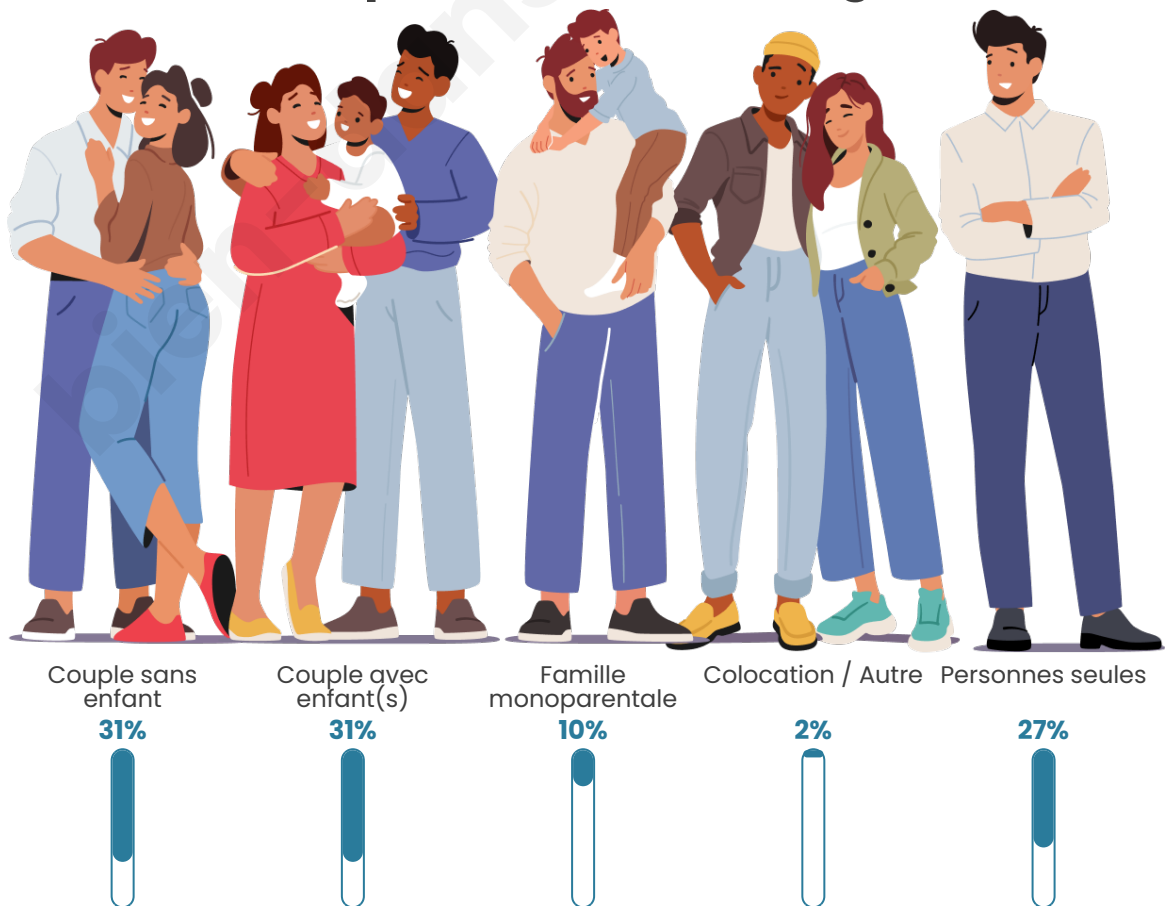

Nombre d'habitants

8 443

Age moyen

43 ans

Pop active

42.2%

Taux chômage

11.1%

Tranche d'âge

Activité professionnelle

Niveau de diplôme

Composition des ménages

Profils électoraux

Premier tour

	Marine LE PEN	29.83 %
	Emmanuel MACRON	26.08 %
	Jean-Luc MÉLENCHON	23.51 %
	Éric ZEMMOUR	5.17 %
	Yannick JADOT	3.26 %
	Fabien ROUSSEL	2.51 %
	Valérie PÉCRESE	2.41 %
	Jean LASSALLE	2.31 %
	Nicolas DUPONT-AIGNAN	1.76 %
	Anne HIDALGO	1.54 %
	Philippe POUTOU	0.89 %
	Nathalie ARTHAUD	0.72 %