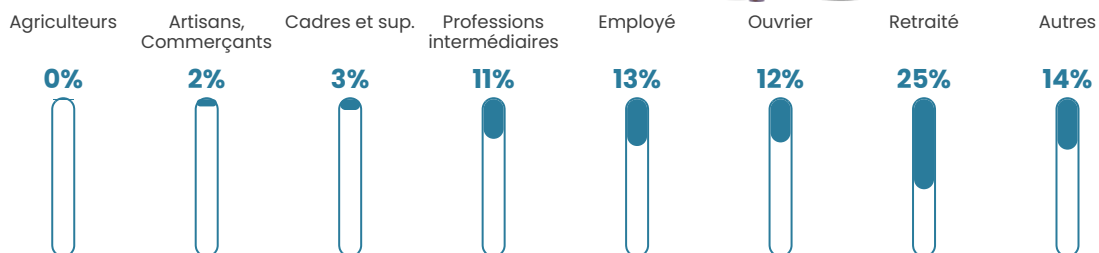

Pop densité

1 689 h/km²

Revenu moyen

21 590 €/an

Evolution du nombre d'habitants

Sources : Institut national de la statistique et des études économiques (insee) selon Les dernières parutions officielles de 2024 portant sur les années 2020, 2021 et 2022.

Tranche d'âge

Activité professionnelle

Niveau de diplôme

Composition des ménages

Profils électoraux

Premier tour

	Marine LE PEN	29.83 %
	Emmanuel MACRON	26.08 %
	Jean-Luc MÉLENCHON	23.51 %
	Éric ZEMMOUR	5.17 %
	Yannick JADOT	3.26 %
	Fabien ROUSSEL	2.51 %
	Valérie PÉCRESE	2.41 %
	Jean LASSALLE	2.31 %
	Nicolas DUPONT-AIGNAN	1.76 %
	Anne HIDALGO	1.54 %
	Philippe POUTOU	0.89 %
	Nathalie ARTHAUD	0.72 %