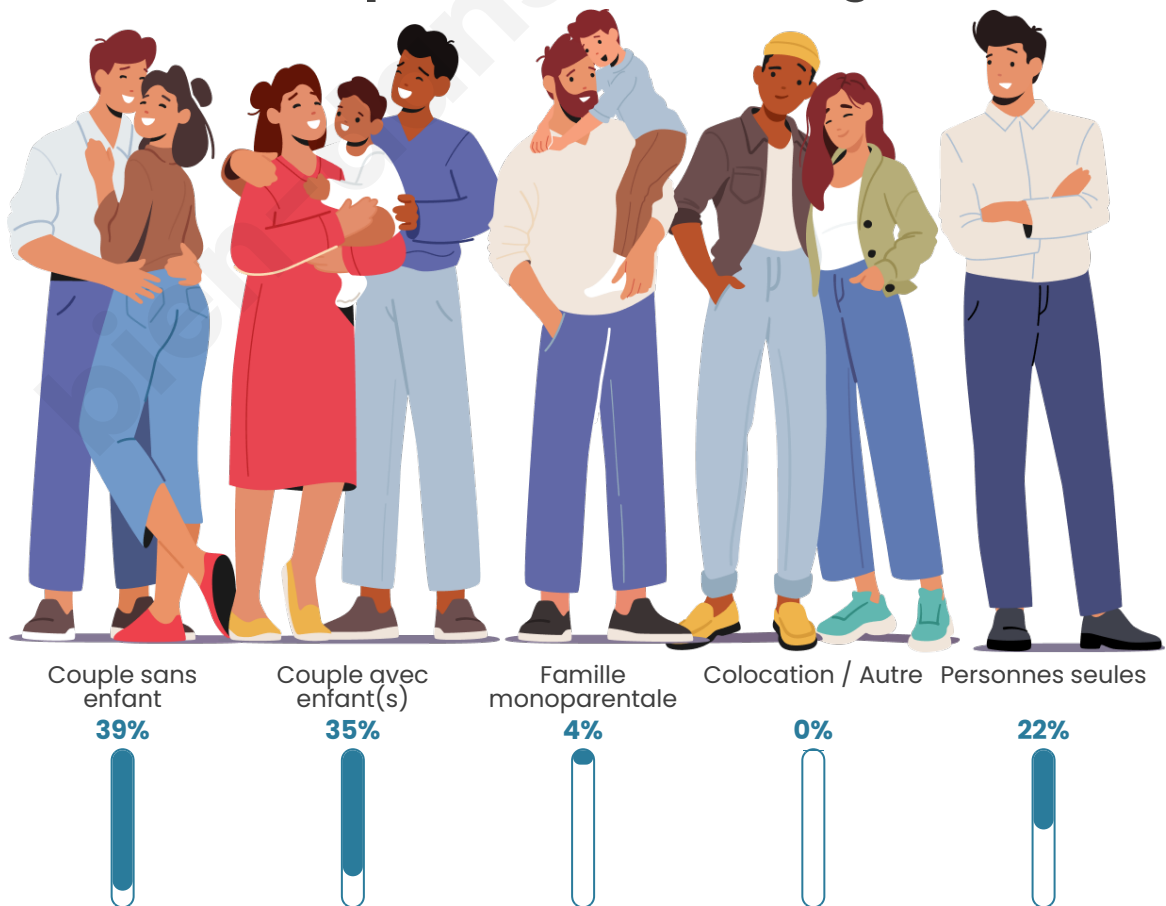

Tranche d'âge

Activité professionnelle

Niveau de diplôme

Composition des ménages

Profils électoraux

Premier tour

	Marine LE PEN	41.38 %
	Emmanuel MACRON	24.71 %
	Jean-Luc MÉLENCHON	11.49 %
	Jean LASSALLE	5.75 %
	Éric ZEMMOUR	5.75 %
	Nathalie ARTHAUD	2.30 %
	Fabien ROUSSEL	2.30 %
	Valérie PÉCRESE	2.30 %
	Nicolas DUPONT-AIGNAN	2.30 %
	Anne HIDALGO	0.57 %
	Yannick JADOT	0.57 %
	Philippe POUTOU	0.57 %