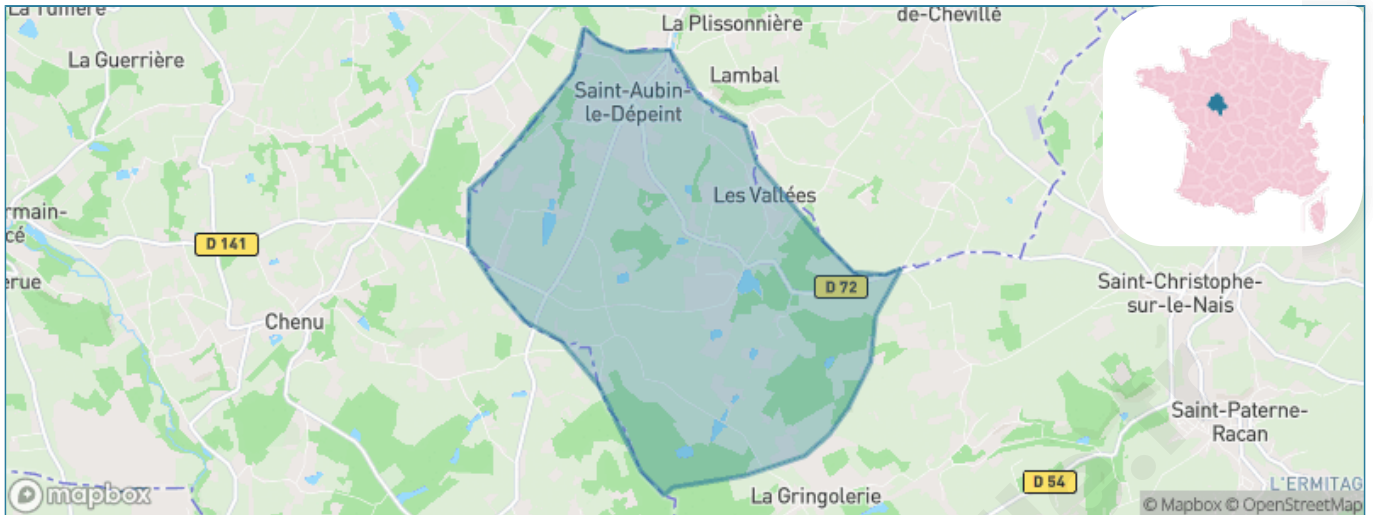

Version web

Ville de Saint-Aubin-le-Dépeint

Présenté par

BIEN dans ma **VILLE** 

Sommaire

Situation géographique	3
Statistiques sur la population	4
Evolution du nombre d'habitants	4
Tranche d'âge	5
0-14 ans	5
15-29 ans	5
30-44 ans	5
45-59 ans	5
60-74 ans	5
75-89 ans	5
90 ans et +	5
Activité professionnelle	5
Agriculteurs	5
Artisans, Commerçants	5
Cadres et sup.	5
Professions intermédiaires	5
Employé	5
Ouvrier	5
Retraité	5
Autres	5
Niveau de diplôme	6
Sans diplôme ou CEP	6
Brevet, BEPC, DNB	6
CAP-BEP ou équivalent	6
BAC ou équivalent	6
BAC+2	6
BAC+3 ou +4	6
BAC+5 ou plus	6
Composition des ménages	6
Couple sans enfant	6
Couple avec enfant(s)	6
Famille monoparentale	6
Colocation / Autre	6
Personnes seules	6
Profils électoraux	7
Premier tour	7
Sécurité	8
Evolution du nombre d'infractions	8
Pour comparer	9
Services à la population	10
Commerce	10
Éducation	10
Villes autour de Saint-Aubin-le-Dépeint	12

Situation géographique

i Informations clés

- **Région** : Centre-Val de Loire
- **Département** : Indre-et-Loire
- **Code postal** : 37370
- **Superficie** : 15 km²

Statistiques sur la population

Nombre d'habitants