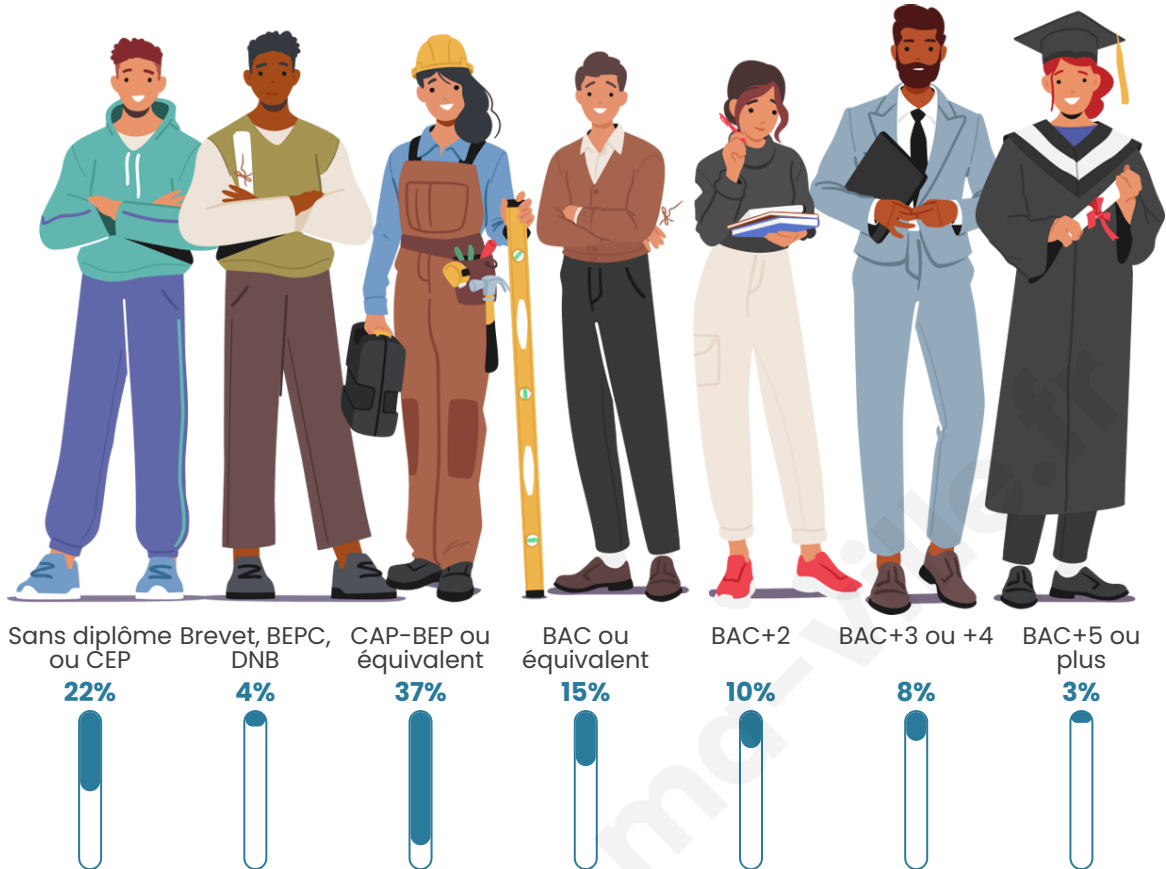

Tranche d'âge

Activité professionnelle

Niveau de diplôme

Composition des ménages

Profils électoraux

Premier tour

	Marine LE PEN	41.38 %
	Emmanuel MACRON	24.71 %
	Jean-Luc MÉLENCHON	11.49 %
	Jean LASSALLE	5.75 %
	Éric ZEMMOUR	5.75 %
	Nathalie ARTHAUD	2.30 %
	Fabien ROUSSEL	2.30 %
	Valérie PÉCRESE	2.30 %
	Nicolas DUPONT-AIGNAN	2.30 %
	Anne HIDALGO	0.57 %
	Yannick JADOT	0.57 %
	Philippe POUTOU	0.57 %