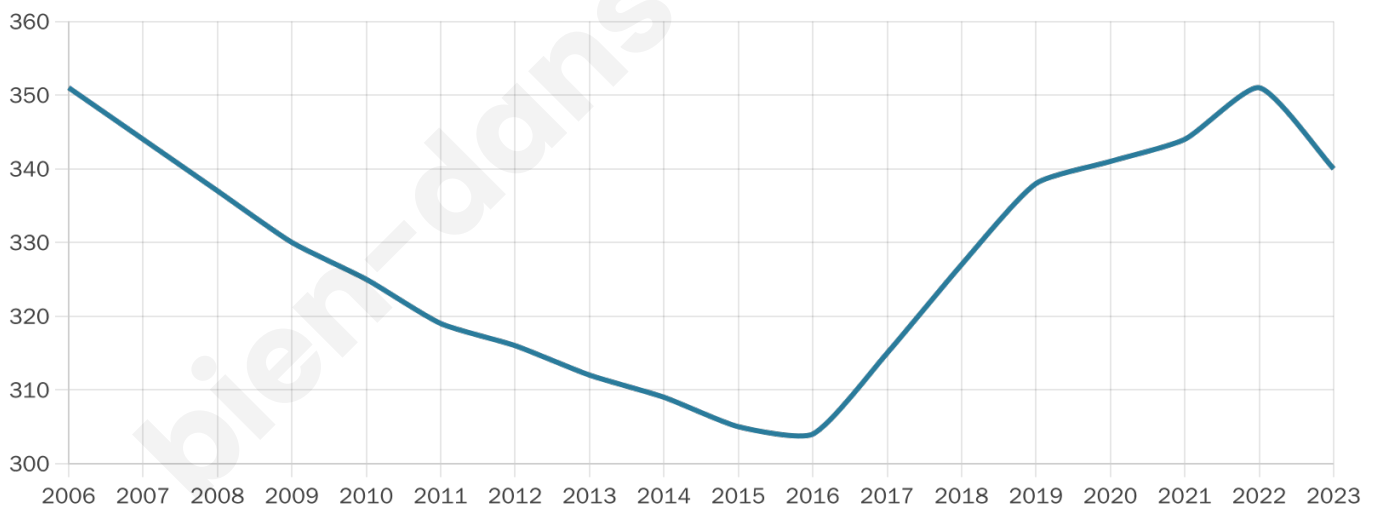

340

Age moyen

39 ans

Pop active

50.3%

Taux chômage

9.3%

Pop densité

23 h/km²

Revenu moyen

21 410 €/an

Evolution du nombre d'habitants

Sources : Institut national de la statistique et des études économiques (insee) selon Les dernières parutions officielles de 2024 portant sur les années 2020, 2021 et 2022.