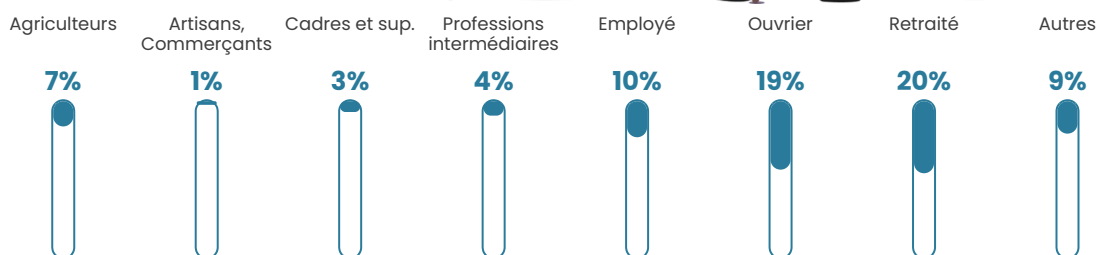

23 h/km²

Revenu moyen

21 410 €/an

Evolution du nombre d'habitants

Sources : Institut national de la statistique et des études économiques (insee) selon Les dernières parutions officielles de 2024 portant sur les années 2020, 2021 et 2022.

Tranche d'âge

Activité professionnelle

Niveau de diplôme

Composition des ménages

Profils électoraux

Premier tour

	Marine LE PEN	41.38 %
	Emmanuel MACRON	24.71 %
	Jean-Luc MÉLENCHON	11.49 %
	Jean LASSALLE	5.75 %
	Éric ZEMMOUR	5.75 %
	Nathalie ARTHAUD	2.30 %
	Fabien ROUSSEL	2.30 %
	Valérie PÉCRESE	2.30 %
	Nicolas DUPONT-AIGNAN	2.30 %
	Anne HIDALGO	0.57 %
	Yannick JADOT	0.57 %
	Philippe POUTOU	0.57 %