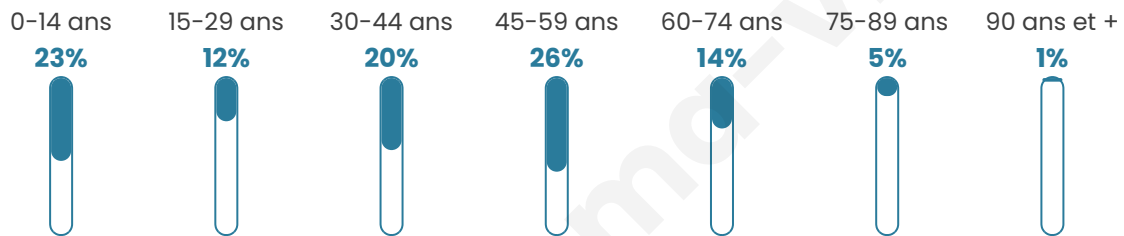

340

Age moyen

39 ans

Pop active

50.3%

Taux chômage

9.3%

Pop densité

23 h/km²

Revenu moyen

21 410 €/an

Evolution du nombre d'habitants

Sources : Institut national de la statistique et des études économiques (insee) selon Les dernières parutions officielles de 2024 portant sur les années 2020, 2021 et 2022.

Tranche d'âge

Activité professionnelle

Niveau de diplôme

Composition des ménages

Profils électoraux

Premier tour

	Marine LE PEN	41.38 %
	Emmanuel MACRON	24.71 %
	Jean-Luc MÉLENCHON	11.49 %
	Jean LASSALLE	5.75 %
	Éric ZEMMOUR	5.75 %
	Nathalie ARTHAUD	2.30 %
	Fabien ROUSSEL	2.30 %
	Valérie PÉCRESE	2.30 %
	Nicolas DUPONT-AIGNAN	2.30 %
	Anne HIDALGO	0.57 %
	Yannick JADOT	0.57 %
	Philippe POUTOU	0.57 %

217 inscrits

Participation : 81.11%

Votes blancs : 1.14%

Votes nuls : 0.00%

Second tour

	Emmanuel MACRON	38,51 %
	Marine LE PEN	61,49 %

217 inscrits

Participation : 79.26%