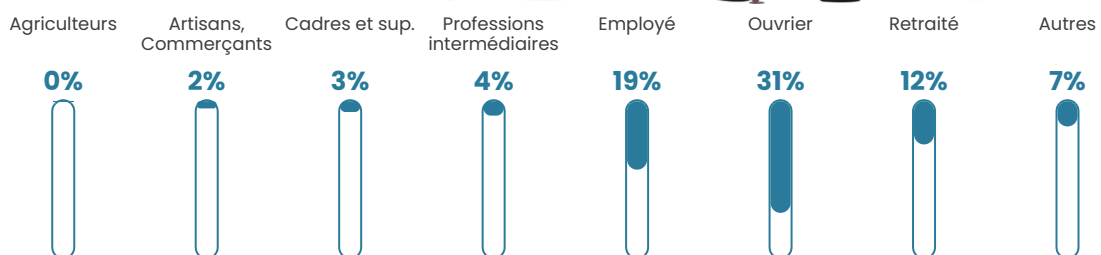

Revenu moyen

21 140 €/an

Evolution du nombre d'habitants

Sources : Institut national de la statistique et des études économiques (insee) selon Les dernières parutions officielles de 2024 portant sur les années 2020, 2021 et 2022.

Tranche d'âge

Activité professionnelle

Niveau de diplôme

Composition des ménages

Profils électoraux

Premier tour

	Marine LE PEN	34.97 %
	Emmanuel MACRON	25.52 %
	Jean-Luc MÉLENCHON	15.38 %
	Éric ZEMMOUR	6.99 %
	Jean LASSALLE	4.20 %
	Valérie PÉCRESSE	3.50 %
	Yannick JADOT	2.80 %
	Nicolas DUPONT-AIGNAN	2.45 %
	Nathalie ARTHAUD	1.75 %
	Philippe POUTOU	1.05 %
	Fabien ROUSSEL	0.70 %
	Anne HIDALGO	0.70 %