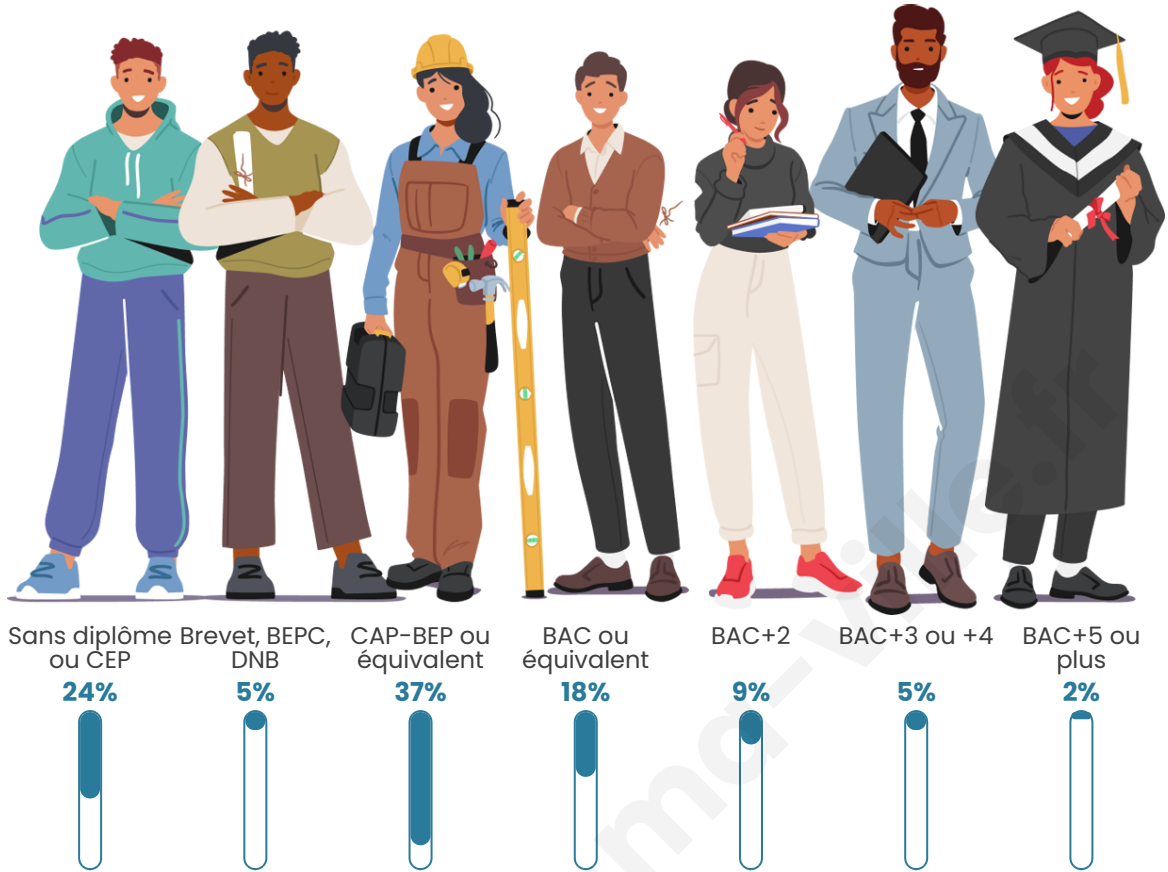

Tranche d'âge

Activité professionnelle

Niveau de diplôme

Composition des ménages

Profils électoraux

Premier tour

	Marine LE PEN	34.97 %
	Emmanuel MACRON	25.52 %
	Jean-Luc MÉLENCHON	15.38 %
	Éric ZEMMOUR	6.99 %
	Jean LASSALLE	4.20 %
	Valérie PÉCRESSE	3.50 %
	Yannick JADOT	2.80 %
	Nicolas DUPONT-AIGNAN	2.45 %
	Nathalie ARTHAUD	1.75 %
	Philippe POUTOU	1.05 %
	Fabien ROUSSEL	0.70 %
	Anne HIDALGO	0.70 %