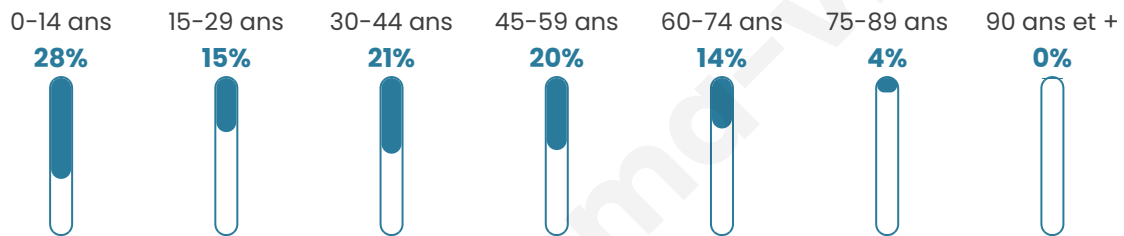

Age moyen

36 ans

Pop active

49.9%

Taux chômage

6.1%

Pop densité

48 h/km²

Revenu moyen

21 140 €/an

Evolution du nombre d'habitants

Sources : Institut national de la statistique et des études économiques (insee) selon Les dernières parutions officielles de 2024 portant sur les années 2020, 2021 et 2022.

Tranche d'âge

Activité professionnelle

Niveau de diplôme

Composition des ménages

Profils électoraux

Premier tour

	Marine LE PEN	34.97 %
	Emmanuel MACRON	25.52 %
	Jean-Luc MÉLENCHON	15.38 %
	Éric ZEMMOUR	6.99 %
	Jean LASSALLE	4.20 %
	Valérie PÉCRESSE	3.50 %
	Yannick JADOT	2.80 %
	Nicolas DUPONT-AIGNAN	2.45 %
	Nathalie ARTHAUD	1.75 %
	Philippe POUTOU	1.05 %
	Fabien ROUSSEL	0.70 %
	Anne HIDALGO	0.70 %

344 inscrits

Participation : 85.47%

Votes blancs : 2.38%

Votes nuls : 0.34%

Second tour

	Emmanuel MACRON	41,67 %
	Marine LE PEN	58,33 %

344 inscrits

Participation : 81.98%