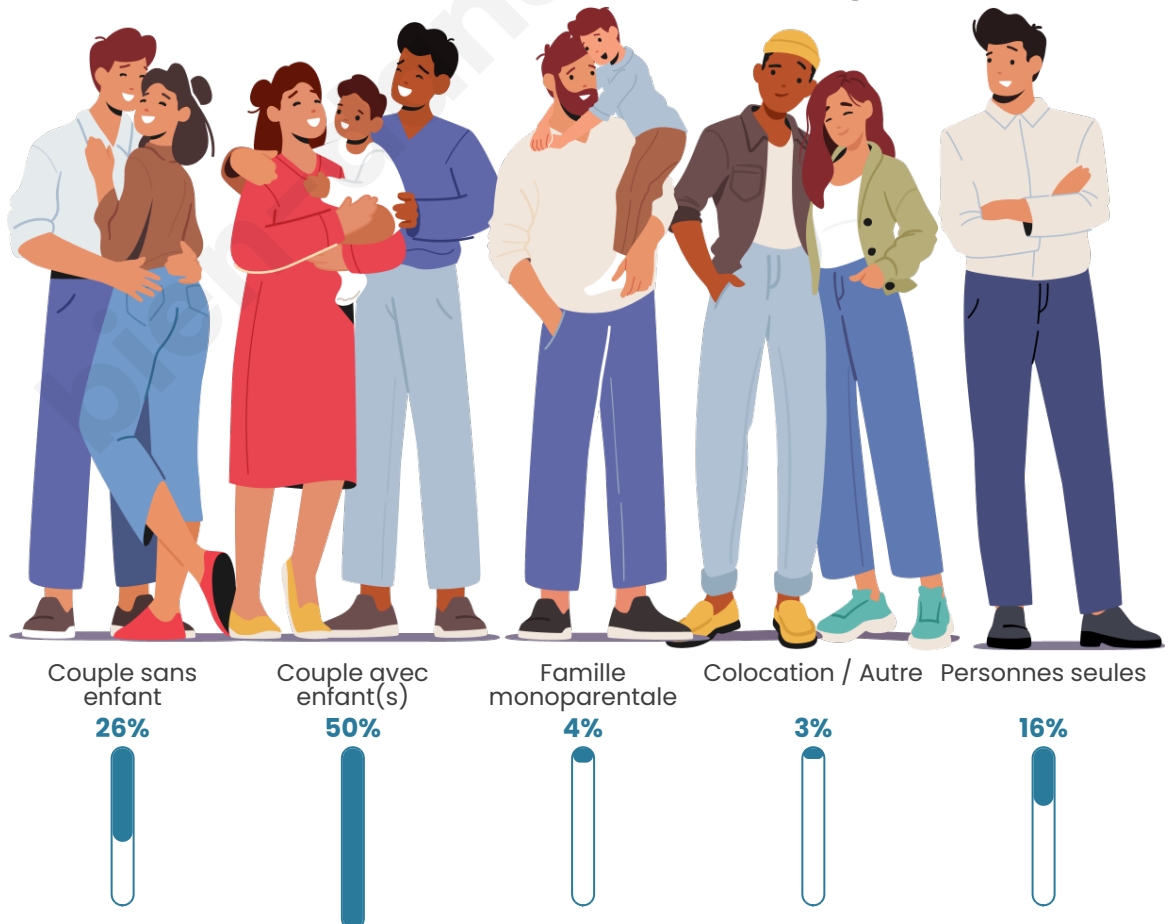

Tranche d'âge

Activité professionnelle

Niveau de diplôme

Composition des ménages

Profils électoraux

Premier tour

	Marine LE PEN	34.97 %
	Emmanuel MACRON	25.52 %
	Jean-Luc MÉLENCHON	15.38 %
	Éric ZEMMOUR	6.99 %
	Jean LASSALLE	4.20 %
	Valérie PÉCRESSE	3.50 %
	Yannick JADOT	2.80 %
	Nicolas DUPONT-AIGNAN	2.45 %
	Nathalie ARTHAUD	1.75 %
	Philippe POUTOU	1.05 %
	Fabien ROUSSEL	0.70 %
	Anne HIDALGO	0.70 %