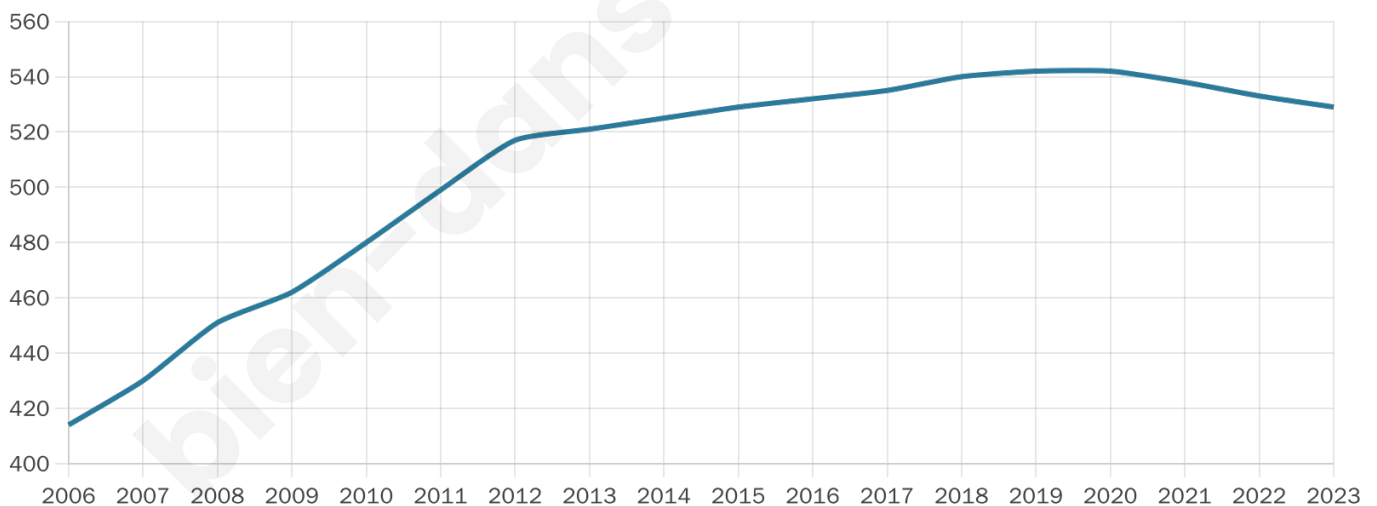

Situation géographique

i Informations clés

- **Région** : Pays de la Loire
- **Département** : Vendée
- **Code postal** : 85210
- **Superficie** : 11 km²

Statistiques sur la population

Nombre d'habitants

529

Age moyen

36 ans

Pop active

49.9%

Taux chômage

6.1%

Pop densité

48 h/km²

Revenu moyen

21 140 €/an

Evolution du nombre d'habitants

Sources : Institut national de la statistique et des études économiques (insee) selon Les dernières parutions officielles de 2024 portant sur les années 2020, 2021 et 2022.