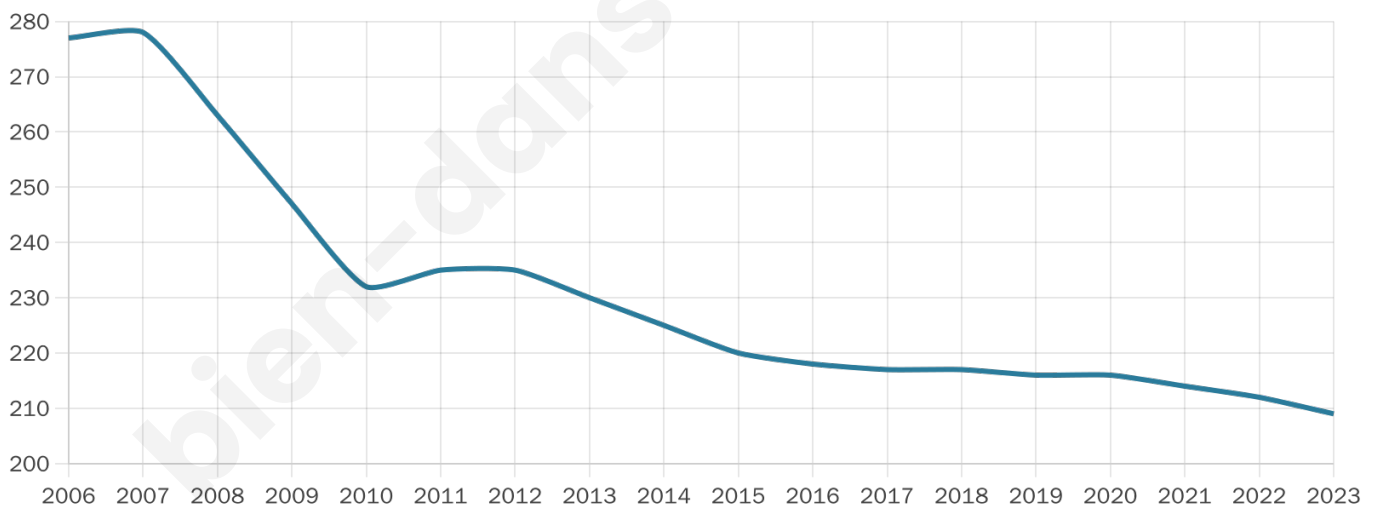

209

Age moyen

48 ans

Pop active

44%

Taux chômage

6%

Pop densité

15 h/km²

Revenu moyen

18 940 €/an

Evolution du nombre d'habitants

Sources : Institut national de la statistique et des études économiques (insee) selon Les dernières parutions officielles de 2024 portant sur les années 2020, 2021 et 2022.