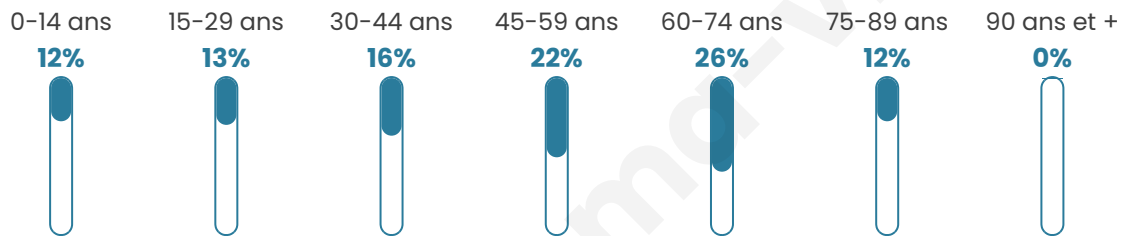

209

Age moyen

48 ans

Pop active

44%

Taux chômage

6%

Pop densité

15 h/km²

Revenu moyen

18 940 €/an

Evolution du nombre d'habitants

Sources : Institut national de la statistique et des études économiques (insee) selon Les dernières parutions officielles de 2024 portant sur les années 2020, 2021 et 2022.

Tranche d'âge

Activité professionnelle

Niveau de diplôme

Composition des ménages

Profils électoraux

Premier tour

	Emmanuel MACRON	32.04 %
	Marine LE PEN	26.21 %
	Nicolas DUPONT-AIGNAN	9.71 %
	Valérie PÉCRESSÉ	8.74 %
	Jean LASSALLE	7.77 %
	Éric ZEMMOUR	6.80 %
	Jean-Luc MÉLENCHON	3.88 %
	Anne HIDALGO	1.94 %
	Yannick JADOT	1.94 %
	Fabien ROUSSEL	0.97 %
	Nathalie ARTHAUD	0.00 %
	Philippe POUTOU	0.00 %

152 inscrits

Participation : 72.37%
Votes blancs : 3.64%
Votes nuls : 2.73%

Second tour

	Emmanuel MACRON	62,5 %
	Marine LE PEN	37,5 %

152 inscrits

Participation : 74.34%
Votes blancs : 2.65%
Votes nuls : 5.31%