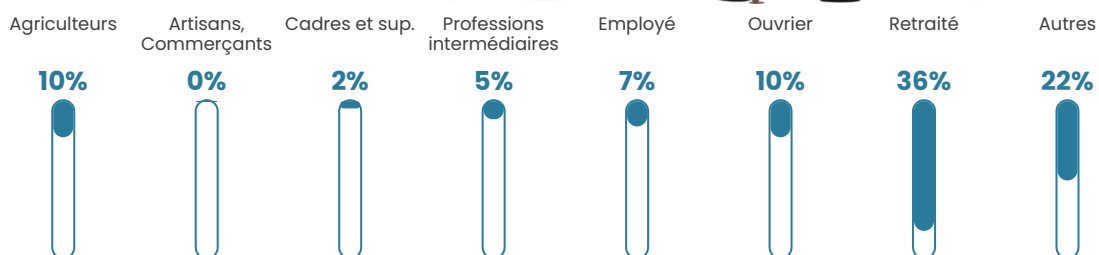

15 h/km²

Revenu moyen

18 940 €/an

Evolution du nombre d'habitants

Sources : Institut national de la statistique et des études économiques (insee) selon Les dernières parutions officielles de 2024 portant sur les années 2020, 2021 et 2022.

Tranche d'âge

Activité professionnelle

Niveau de diplôme

Composition des ménages

Profils électoraux

Premier tour

	Emmanuel MACRON	32.04 %
	Marine LE PEN	26.21 %
	Nicolas DUPONT-AIGNAN	9.71 %
	Valérie PÉCRESSÉ	8.74 %
	Jean LASSALLE	7.77 %
	Éric ZEMMOUR	6.80 %
	Jean-Luc MÉLENCHON	3.88 %
	Anne HIDALGO	1.94 %
	Yannick JADOT	1.94 %
	Fabien ROUSSEL	0.97 %
	Nathalie ARTHAUD	0.00 %
	Philippe POUTOU	0.00 %