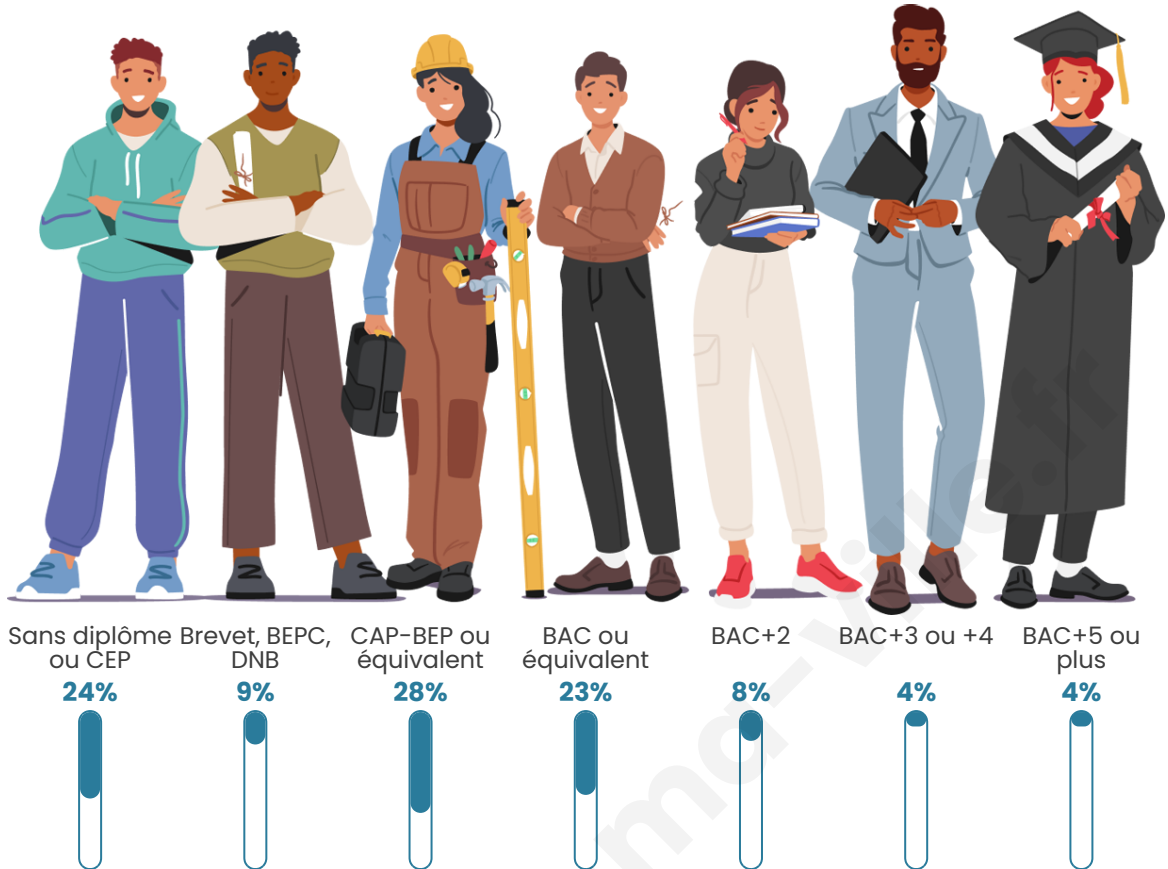

209

Age moyen

48 ans

Pop active

44%

Taux chômage

6%

Pop densité

Tranche d'âge

Activité professionnelle

Niveau de diplôme

Composition des ménages

Profils électoraux

Premier tour

	Emmanuel MACRON	32.04 %
	Marine LE PEN	26.21 %
	Nicolas DUPONT-AIGNAN	9.71 %
	Valérie PÉCRESSÉ	8.74 %
	Jean LASSALLE	7.77 %
	Éric ZEMMOUR	6.80 %
	Jean-Luc MÉLENCHON	3.88 %
	Anne HIDALGO	1.94 %
	Yannick JADOT	1.94 %
	Fabien ROUSSEL	0.97 %
	Nathalie ARTHAUD	0.00 %
	Philippe POUTOU	0.00 %