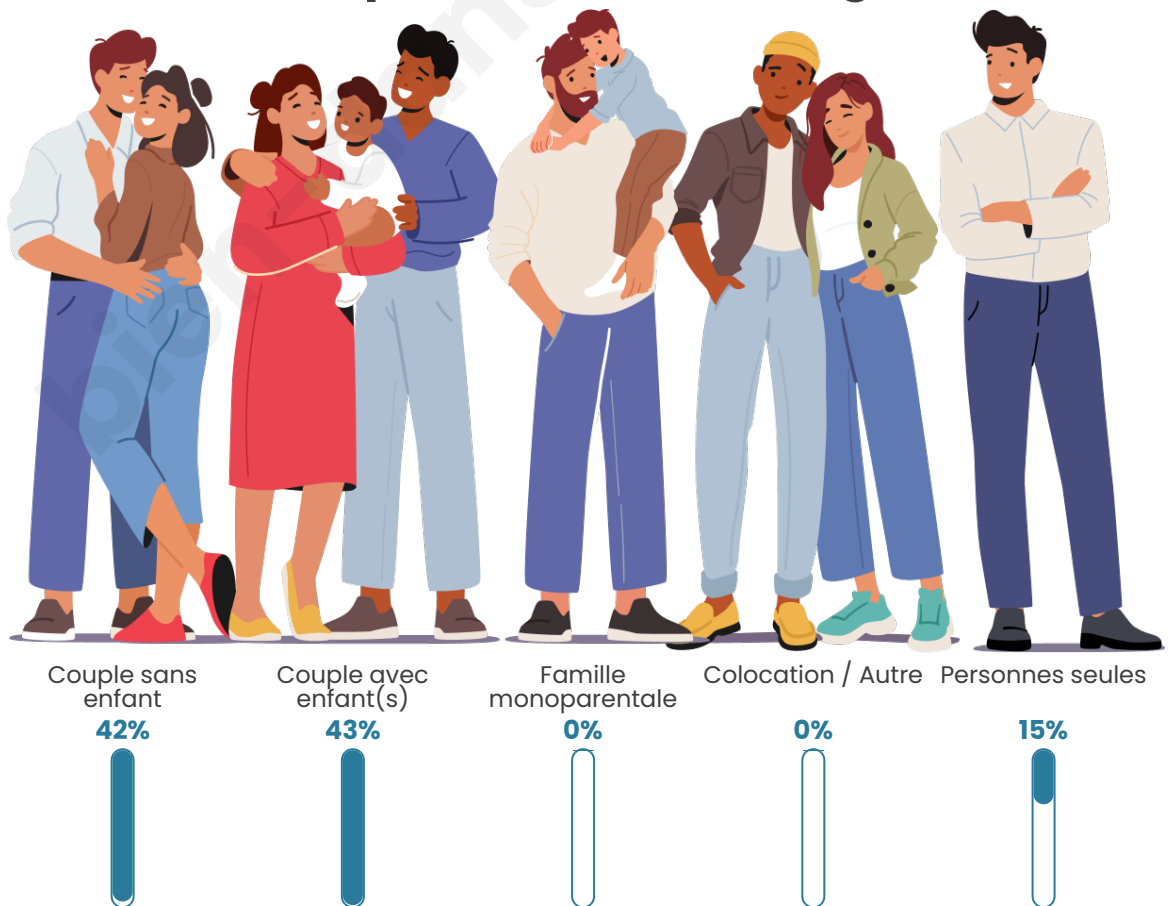

Statistiques sur la population

Nombre d'habitants

505

Age moyen

41 ans

Pop active

50.1%

Taux chômage

Tranche d'âge

Activité professionnelle

Niveau de diplôme

Composition des ménages

Profils électoraux

Premier tour

	Marine LE PEN	35.28 %
	Emmanuel MACRON	23.30 %
	Jean-Luc MÉLENCHON	13.27 %
	Valérie PÉCRESSÉ	7.44 %
	Jean LASSALLE	5.50 %
	Éric ZEMMOUR	4.85 %
	Nicolas DUPONT-AIGNAN	3.56 %
	Yannick JADOT	3.24 %
	Fabien ROUSSEL	1.29 %
	Anne HIDALGO	1.29 %
	Philippe POUTOU	0.97 %
	Nathalie ARTHAUD	0.00 %