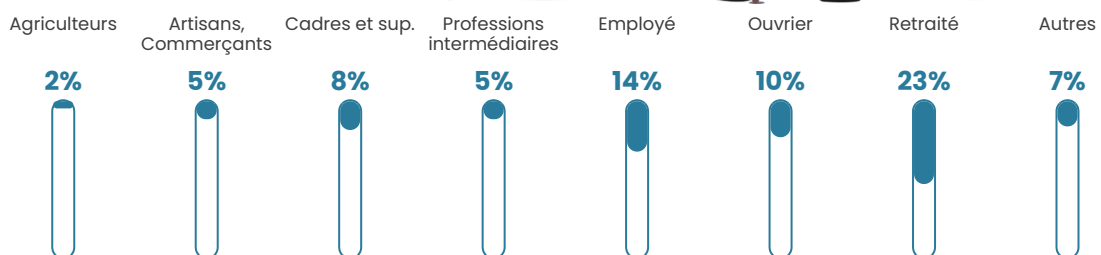

3.8%

Pop densité

27 h/km²

Revenu moyen

21 980 €/an

Evolution du nombre d'habitants

Sources : Institut national de la statistique et des études économiques (insee) selon Les dernières parutions officielles de 2024 portant sur les années 2020, 2021 et 2022.

Tranche d'âge

Activité professionnelle

Niveau de diplôme

Composition des ménages

Profils électoraux

Premier tour

	Marine LE PEN	35.28 %
	Emmanuel MACRON	23.30 %
	Jean-Luc MÉLENCHON	13.27 %
	Valérie PÉCRESSÉ	7.44 %
	Jean LASSALLE	5.50 %
	Éric ZEMMOUR	4.85 %
	Nicolas DUPONT-AIGNAN	3.56 %
	Yannick JADOT	3.24 %
	Fabien ROUSSEL	1.29 %
	Anne HIDALGO	1.29 %
	Philippe POUTOU	0.97 %
	Nathalie ARTHAUD	0.00 %