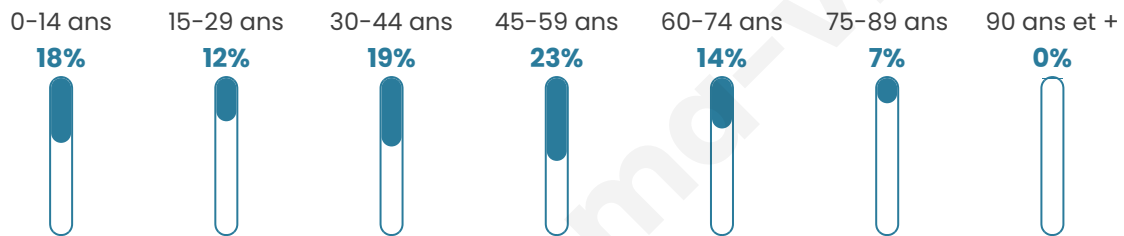

Statistiques sur la population

Nombre d'habitants

505

Age moyen

41 ans

Pop active

50.1%

Taux chômage

3.8%

Pop densité

27 h/km²

Revenu moyen

21 980 €/an

Evolution du nombre d'habitants

Sources : Institut national de la statistique et des études économiques (insee) selon Les dernières parutions officielles de 2024 portant sur les années 2020, 2021 et 2022.

Tranche d'âge

Activité professionnelle

Niveau de diplôme

Composition des ménages

Profils électoraux

Premier tour

	Marine LE PEN	35.28 %
	Emmanuel MACRON	23.30 %
	Jean-Luc MÉLENCHON	13.27 %
	Valérie PÉCRESSÉ	7.44 %
	Jean LASSALLE	5.50 %
	Éric ZEMMOUR	4.85 %
	Nicolas DUPONT-AIGNAN	3.56 %
	Yannick JADOT	3.24 %
	Fabien ROUSSEL	1.29 %
	Anne HIDALGO	1.29 %
	Philippe POUTOU	0.97 %
	Nathalie ARTHAUD	0.00 %