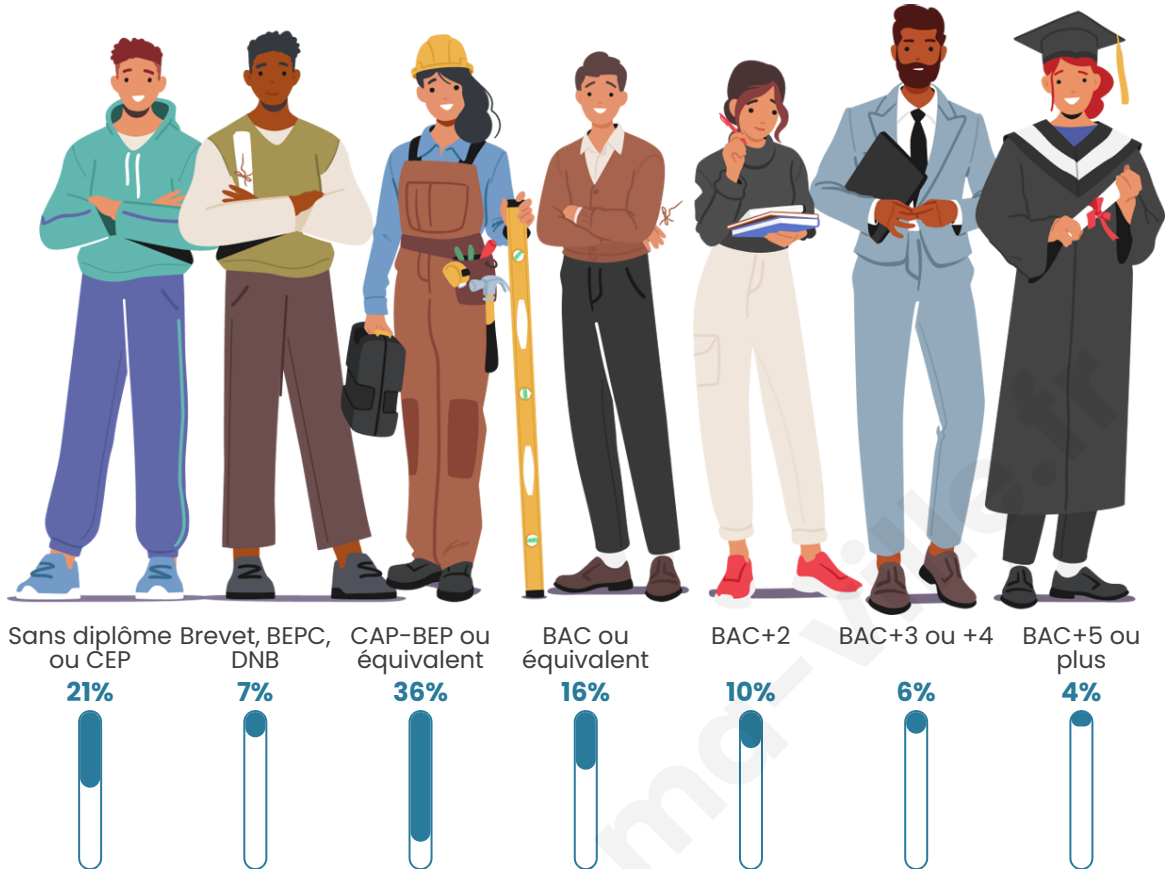

Statistiques sur la population

Nombre d'habitants

505

Age moyen

41 ans

Pop active

50.1%

Taux chômage

Tranche d'âge

Activité professionnelle

Niveau de diplôme

Composition des ménages

Profils électoraux

Premier tour

	Marine LE PEN	35.28 %
	Emmanuel MACRON	23.30 %
	Jean-Luc MÉLENCHON	13.27 %
	Valérie PÉCRESSÉ	7.44 %
	Jean LASSALLE	5.50 %
	Éric ZEMMOUR	4.85 %
	Nicolas DUPONT-AIGNAN	3.56 %
	Yannick JADOT	3.24 %
	Fabien ROUSSEL	1.29 %
	Anne HIDALGO	1.29 %
	Philippe POUTOU	0.97 %
	Nathalie ARTHAUD	0.00 %