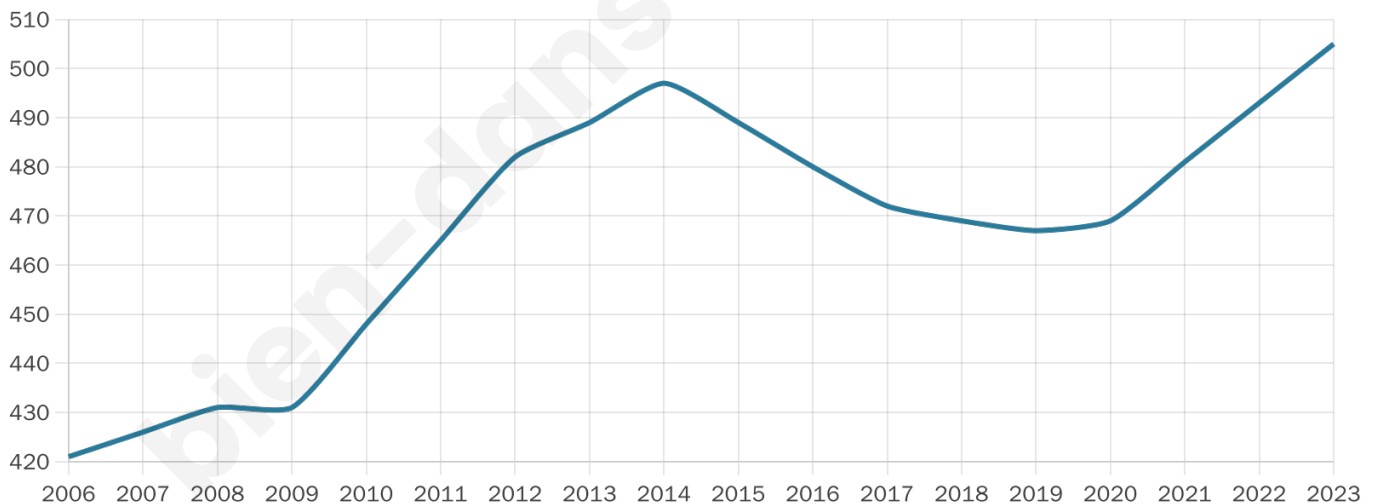

Statistiques sur la population

Nombre d'habitants

505

Age moyen

41 ans

Pop active

50.1%

Taux chômage

3.8%

Pop densité

27 h/km²

Revenu moyen

21 980 €/an

Evolution du nombre d'habitants

Sources : Institut national de la statistique et des études économiques (insee) selon Les dernières parutions officielles de 2024 portant sur les années 2020, 2021 et 2022.

Tranche d'âge

Activité professionnelle

Niveau de diplôme

Composition des ménages

Profils électoraux

Premier tour

	Marine LE PEN	35.28 %
	Emmanuel MACRON	23.30 %
	Jean-Luc MÉLENCHON	13.27 %
	Valérie PÉCRESSÉ	7.44 %
	Jean LASSALLE	5.50 %
	Éric ZEMMOUR	4.85 %
	Nicolas DUPONT-AIGNAN	3.56 %
	Yannick JADOT	3.24 %
	Fabien ROUSSEL	1.29 %
	Anne HIDALGO	1.29 %
	Philippe POUTOU	0.97 %
	Nathalie ARTHAUD	0.00 %