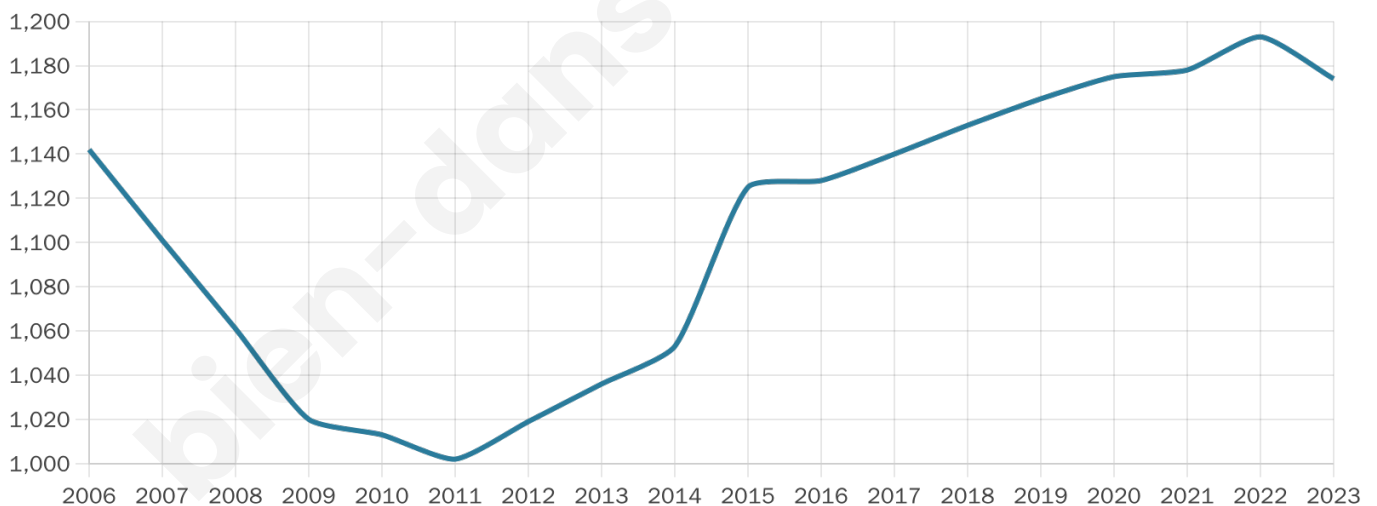

# Statistiques sur la population

Nombre d'habitants

**1 174**

Age moyen

**38 ans**

Pop active

**47.7%**

Taux chômage

**11.4%**

Pop densité

**196 h/km<sup>2</sup>**

Revenu moyen

**22 100 €/an**

## Evolution du nombre d'habitants

Sources : Institut national de la statistique et des études économiques (insee) selon Les dernières parutions officielles de 2024 portant sur les années 2020, 2021 et 2022.