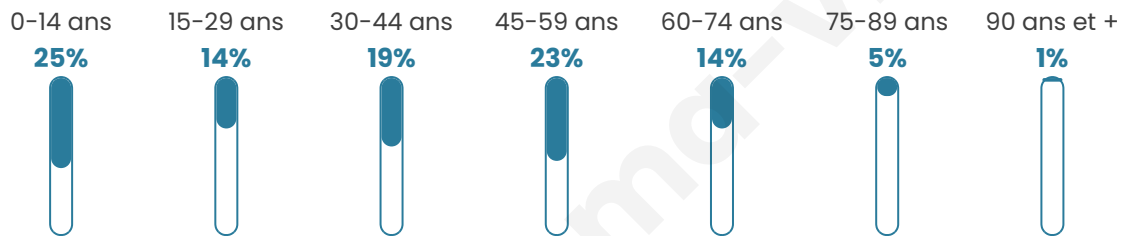

# Statistiques sur la population

Nombre d'habitants

**1 174**

Age moyen

**38 ans**

Pop active

**47.7%**

Taux chômage

**11.4%**

Pop densité

**196 h/km<sup>2</sup>**

Revenu moyen

**22 100 €/an**

## Evolution du nombre d'habitants

Sources : Institut national de la statistique et des études économiques (insee) selon Les dernières parutions officielles de 2024 portant sur les années 2020, 2021 et 2022.

## Tranche d'âge