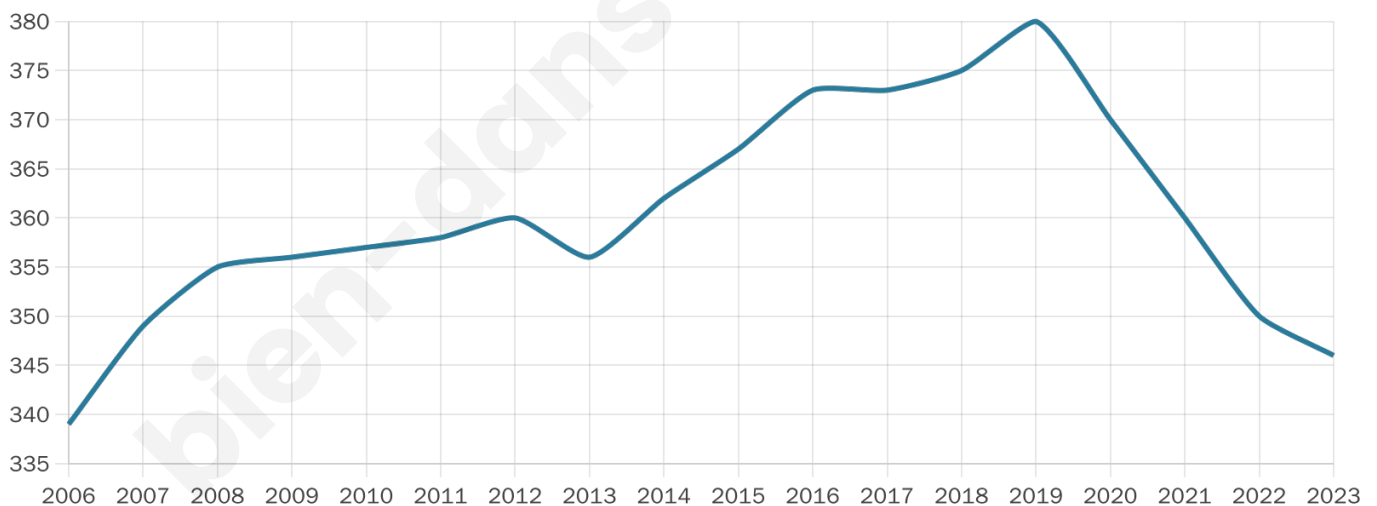

45 ans

Pop active

45.7%

Taux chômage

7.4%

Pop densité

25 h/km²

Revenu moyen

22 920 €/an

Evolution du nombre d'habitants

Sources : Institut national de la statistique et des études économiques (insee) selon Les dernières parutions officielles de 2024 portant sur les années 2020, 2021 et 2022.