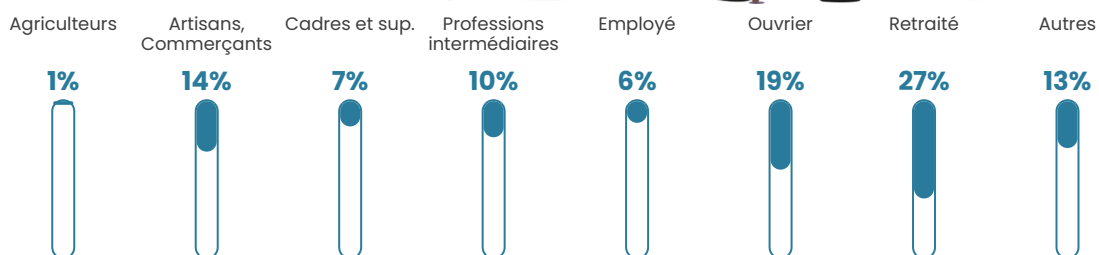

45 ans

Pop active

45.7%

Taux chômage

7.4%

Pop densité

25 h/km²

Revenu moyen

22 920 €/an

Evolution du nombre d'habitants

Sources : Institut national de la statistique et des études économiques (insee) selon Les dernières parutions officielles de 2024 portant sur les années 2020, 2021 et 2022.

Tranche d'âge

Activité professionnelle

Niveau de diplôme

Composition des ménages

Profils électoraux

Premier tour

	Marine LE PEN	33.62 %
	Emmanuel MACRON	26.38 %
	Jean-Luc MÉLENCHON	12.34 %
	Valérie PÉCRESSÉ	8.09 %
	Éric ZEMMOUR	5.53 %
	Yannick JADOT	3.83 %
	Nicolas DUPONT-AIGNAN	2.98 %
	Jean LASSALLE	2.55 %
	Fabien ROUSSEL	1.70 %
	Nathalie ARTHAUD	1.28 %
	Anne HIDALGO	1.28 %
	Philippe POUTOU	0.43 %