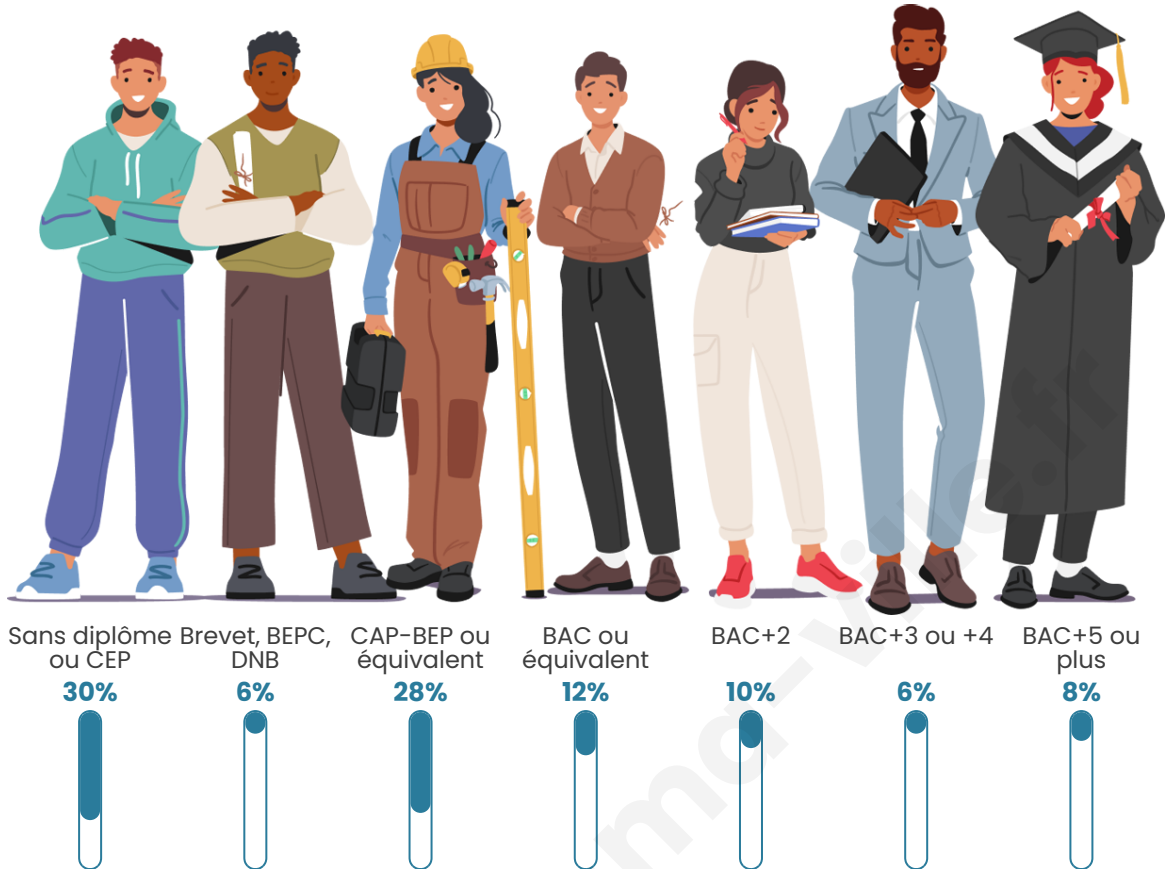

45 ans

Pop active

45.7%

Taux chômage

7.4%

Pop densité

25 h/km²

Revenu moyen

Tranche d'âge

Activité professionnelle

Niveau de diplôme

Composition des ménages

Profils électoraux

Premier tour

	Marine LE PEN	33.62 %
	Emmanuel MACRON	26.38 %
	Jean-Luc MÉLENCHON	12.34 %
	Valérie PÉCRESSÉ	8.09 %
	Éric ZEMMOUR	5.53 %
	Yannick JADOT	3.83 %
	Nicolas DUPONT-AIGNAN	2.98 %
	Jean LASSALLE	2.55 %
	Fabien ROUSSEL	1.70 %
	Nathalie ARTHAUD	1.28 %
	Anne HIDALGO	1.28 %
	Philippe POUTOU	0.43 %