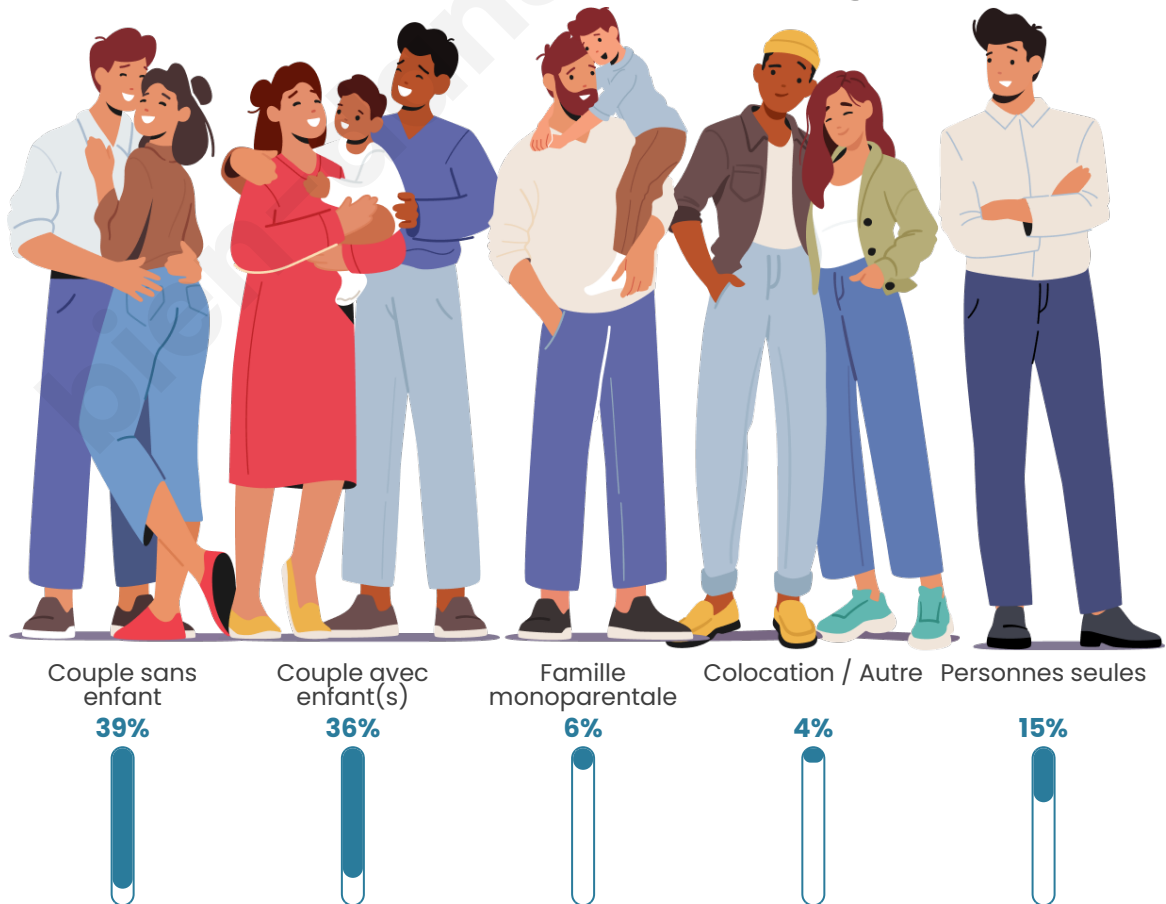

Tranche d'âge

Activité professionnelle

Niveau de diplôme

Composition des ménages

Profils électoraux

Premier tour

	Marine LE PEN	33.62 %
	Emmanuel MACRON	26.38 %
	Jean-Luc MÉLENCHON	12.34 %
	Valérie PÉCRESSÉ	8.09 %
	Éric ZEMMOUR	5.53 %
	Yannick JADOT	3.83 %
	Nicolas DUPONT-AIGNAN	2.98 %
	Jean LASSALLE	2.55 %
	Fabien ROUSSEL	1.70 %
	Nathalie ARTHAUD	1.28 %
	Anne HIDALGO	1.28 %
	Philippe POUTOU	0.43 %