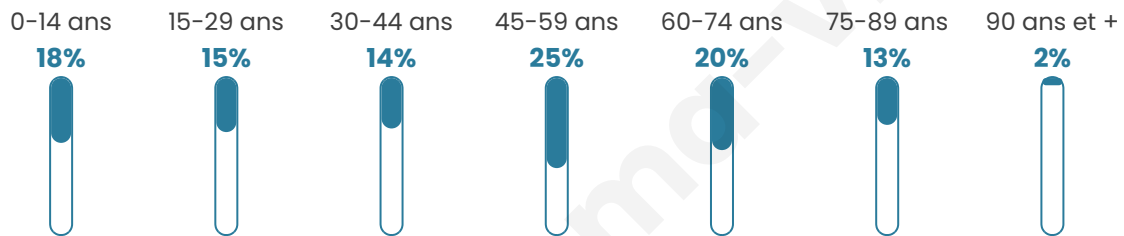

Situation géographique

i Informations clés

- **Région** : Normandie
- **Département** : Eure
- **Code postal** : 27270
- **Superficie** : 14 km²

Statistiques sur la population

Nombre d'habitants

346

Age moyen

45 ans

Pop active

45.7%

Taux chômage

7.4%

Pop densité

25 h/km²

Revenu moyen

Tranche d'âge

Activité professionnelle

Niveau de diplôme

Composition des ménages

Profils électoraux

Premier tour

	Marine LE PEN	33.62 %
	Emmanuel MACRON	26.38 %
	Jean-Luc MÉLENCHON	12.34 %
	Valérie PÉCRESSÉ	8.09 %
	Éric ZEMMOUR	5.53 %
	Yannick JADOT	3.83 %
	Nicolas DUPONT-AIGNAN	2.98 %
	Jean LASSALLE	2.55 %
	Fabien ROUSSEL	1.70 %
	Nathalie ARTHAUD	1.28 %
	Anne HIDALGO	1.28 %
	Philippe POUTOU	0.43 %