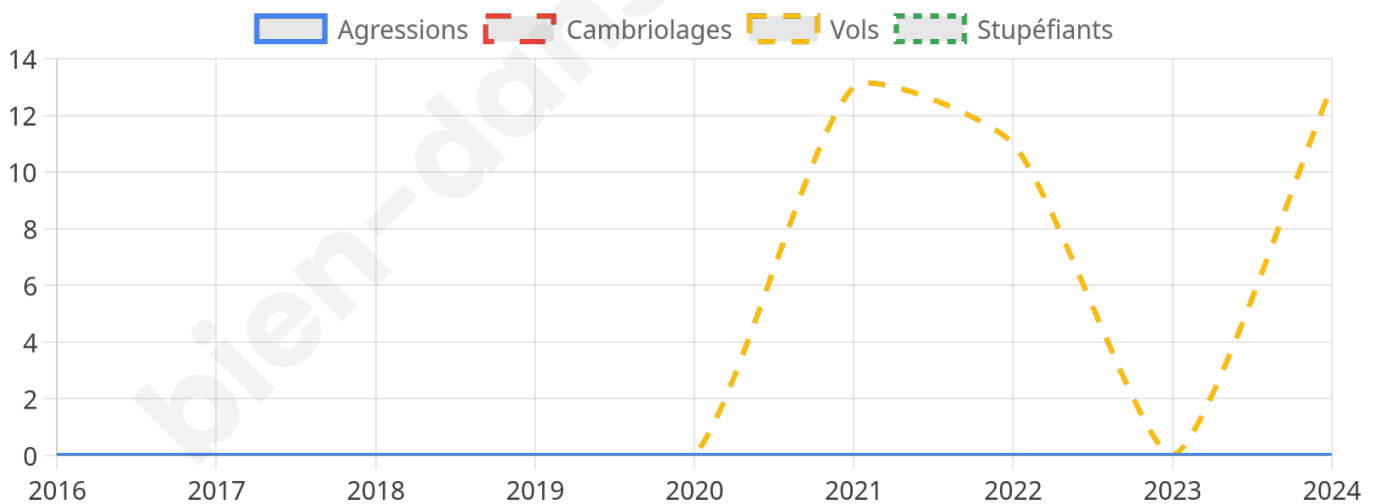

Sécurité

Agressions physiques / sexuelles

0

Cambriolages

0

Vols / dégradations

13

Stupéfiants

0

Evolution du nombre d'infractions