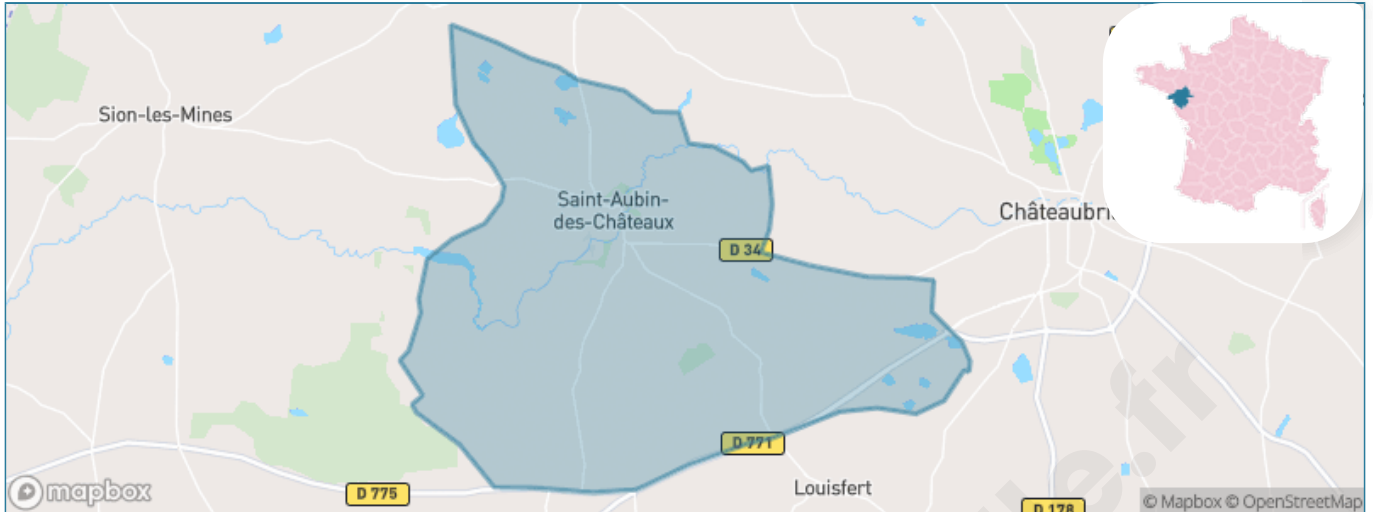

Situation géographique

i Informations clés

- **Région** : Pays de la Loire
- **Département** : Loire-Atlantique
- **Code postal** : 44110
- **Superficie** : 47 km²

Statistiques sur la population

Nombre d'habitants