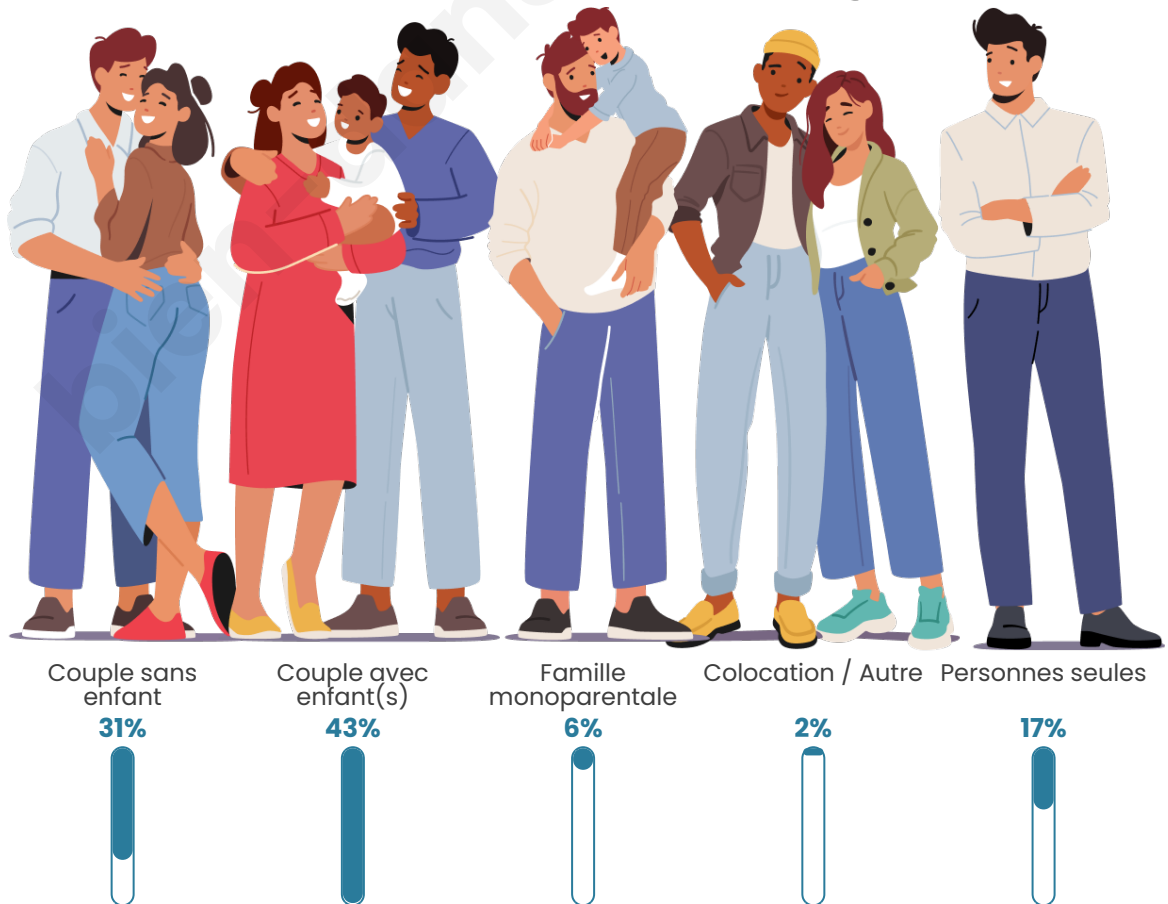

Tranche d'âge

Activité professionnelle

Niveau de diplôme

Composition des ménages

Profils électoraux

Premier tour

	Marine LE PEN	29.11 %
	Emmanuel MACRON	25.32 %
	Jean-Luc MÉLENCHON	19.62 %
	Valérie PÉCRESSE	5.49 %
	Éric ZEMMOUR	5.06 %
	Yannick JADOT	3.69 %
	Nicolas DUPONT-AIGNAN	3.38 %
	Jean LASSALLE	3.16 %
	Fabien ROUSSEL	1.58 %
	Anne HIDALGO	1.37 %
	Philippe POUTOU	1.37 %
	Nathalie ARTHAUD	0.84 %