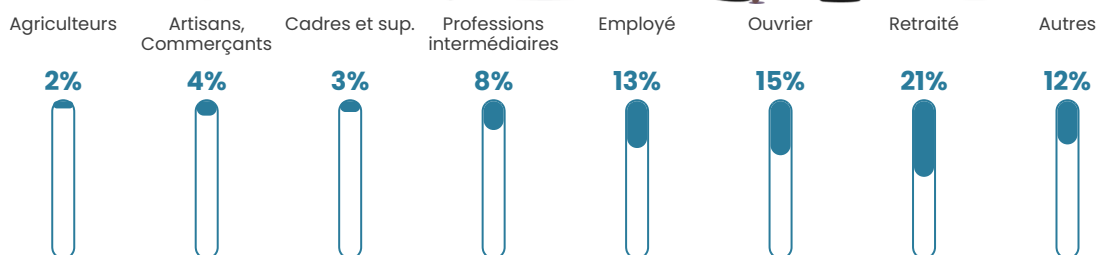

37 h/km²

Revenu moyen

21 410 €/an

Evolution du nombre d'habitants

Sources : Institut national de la statistique et des études économiques (insee) selon Les dernières parutions officielles de 2024 portant sur les années 2020, 2021 et 2022.

Tranche d'âge

Activité professionnelle

Niveau de diplôme

Composition des ménages

Profils électoraux

Premier tour

	Marine LE PEN	29.11 %
	Emmanuel MACRON	25.32 %
	Jean-Luc MÉLENCHON	19.62 %
	Valérie PÉCRESSE	5.49 %
	Éric ZEMMOUR	5.06 %
	Yannick JADOT	3.69 %
	Nicolas DUPONT-AIGNAN	3.38 %
	Jean LASSALLE	3.16 %
	Fabien ROUSSEL	1.58 %
	Anne HIDALGO	1.37 %
	Philippe POUTOU	1.37 %
	Nathalie ARTHAUD	0.84 %