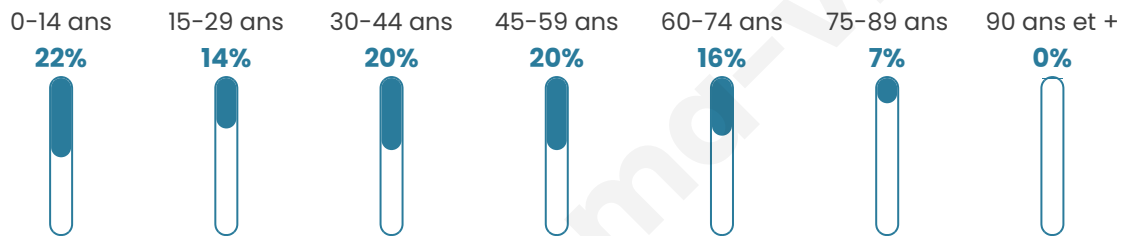

1 744

Age moyen

40 ans

Pop active

45.9%

Taux chômage

7.3%

Pop densité

37 h/km²

Revenu moyen

21 410 €/an

Evolution du nombre d'habitants

Sources : Institut national de la statistique et des études économiques (insee) selon Les dernières parutions officielles de 2024 portant sur les années 2020, 2021 et 2022.

Tranche d'âge

Activité professionnelle

Niveau de diplôme

Composition des ménages

Profils électoraux

Premier tour

	Marine LE PEN	29.11 %
	Emmanuel MACRON	25.32 %
	Jean-Luc MÉLENCHON	19.62 %
	Valérie PÉCRESSE	5.49 %
	Éric ZEMMOUR	5.06 %
	Yannick JADOT	3.69 %
	Nicolas DUPONT-AIGNAN	3.38 %
	Jean LASSALLE	3.16 %
	Fabien ROUSSEL	1.58 %
	Anne HIDALGO	1.37 %
	Philippe POUTOU	1.37 %
	Nathalie ARTHAUD	0.84 %