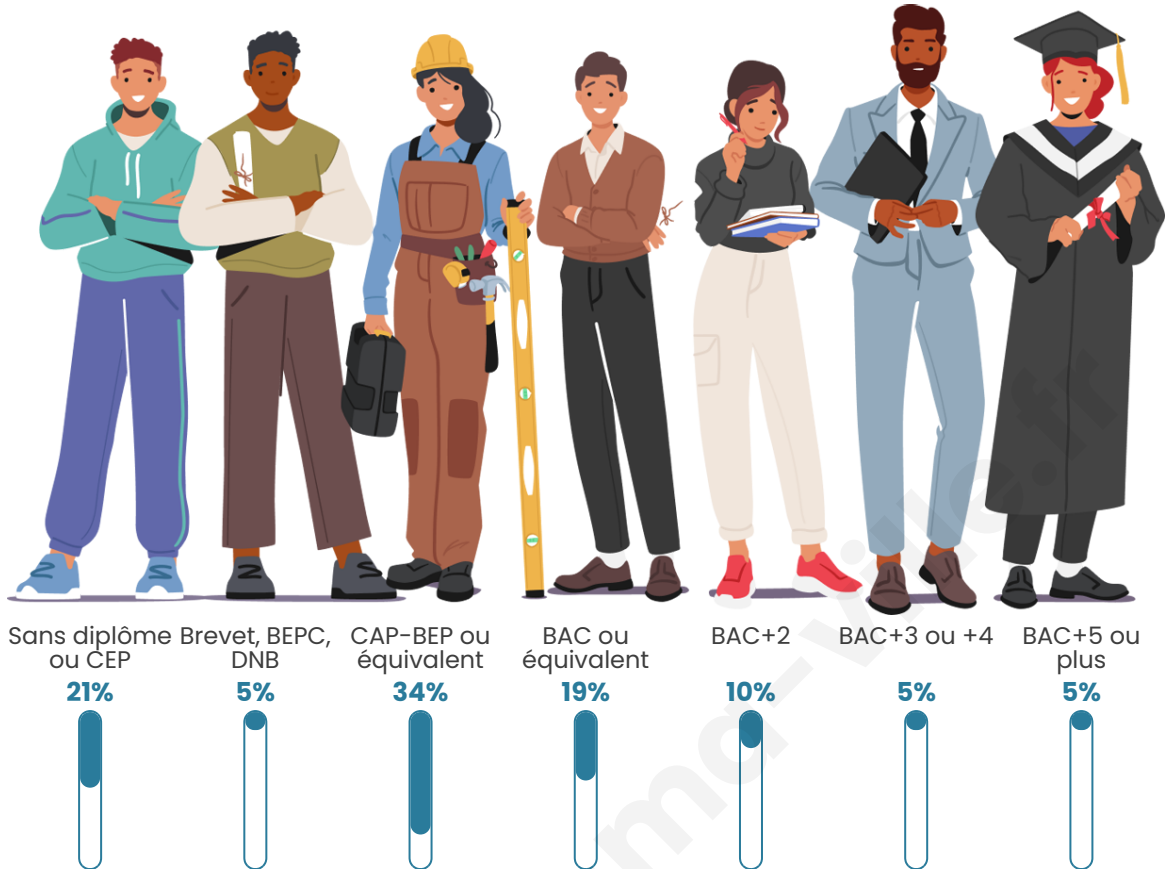

1 744

Age moyen

40 ans

Pop active

45.9%

Taux chômage

7.3%

Pop densité

Tranche d'âge

Activité professionnelle

Niveau de diplôme

Composition des ménages

Profils électoraux

Premier tour

	Marine LE PEN	29.11 %
	Emmanuel MACRON	25.32 %
	Jean-Luc MÉLENCHON	19.62 %
	Valérie PÉCRESSE	5.49 %
	Éric ZEMMOUR	5.06 %
	Yannick JADOT	3.69 %
	Nicolas DUPONT-AIGNAN	3.38 %
	Jean LASSALLE	3.16 %
	Fabien ROUSSEL	1.58 %
	Anne HIDALGO	1.37 %
	Philippe POUTOU	1.37 %
	Nathalie ARTHAUD	0.84 %