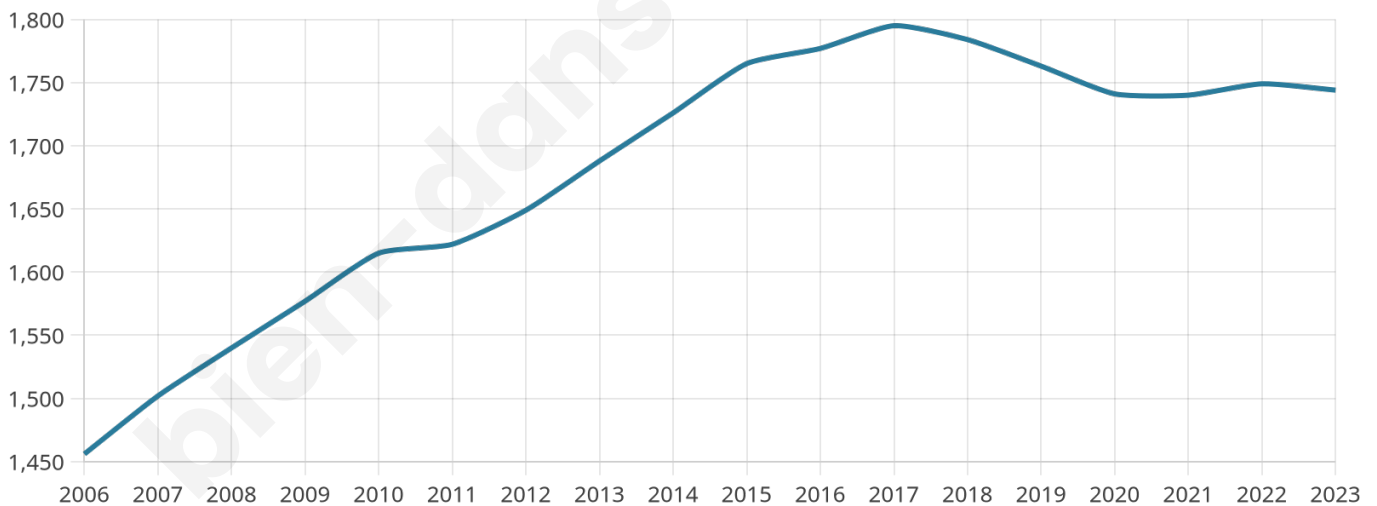

1 744

Age moyen

40 ans

Pop active

45.9%

Taux chômage

7.3%

Pop densité

37 h/km²

Revenu moyen

21 410 €/an

Evolution du nombre d'habitants

Sources : Institut national de la statistique et des études économiques (insee) selon Les dernières parutions officielles de 2024 portant sur les années 2020, 2021 et 2022.